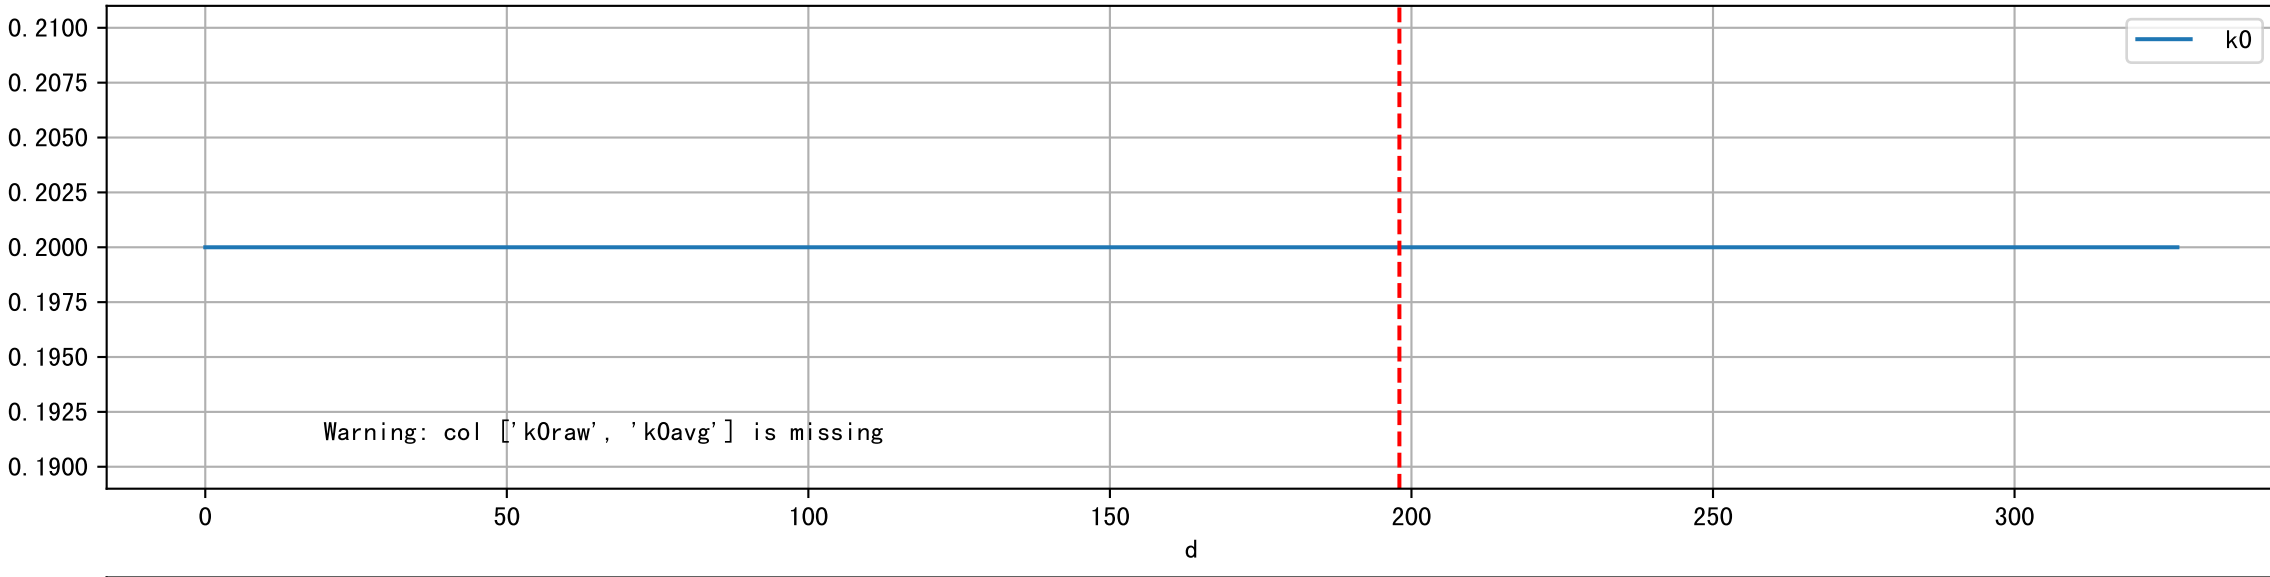

taocraw:-o', 'taocavg', 'taoc'], ['k0raw:-o', 'k0avg', 'k0'], ['k1raw:-o', 'k1avg', 'k1'], ['k2raw:-o', 'k2avg', 'k2'], ['Tblraw:-o', 'Tblavg',

P2-14 D:198 2026-03-22