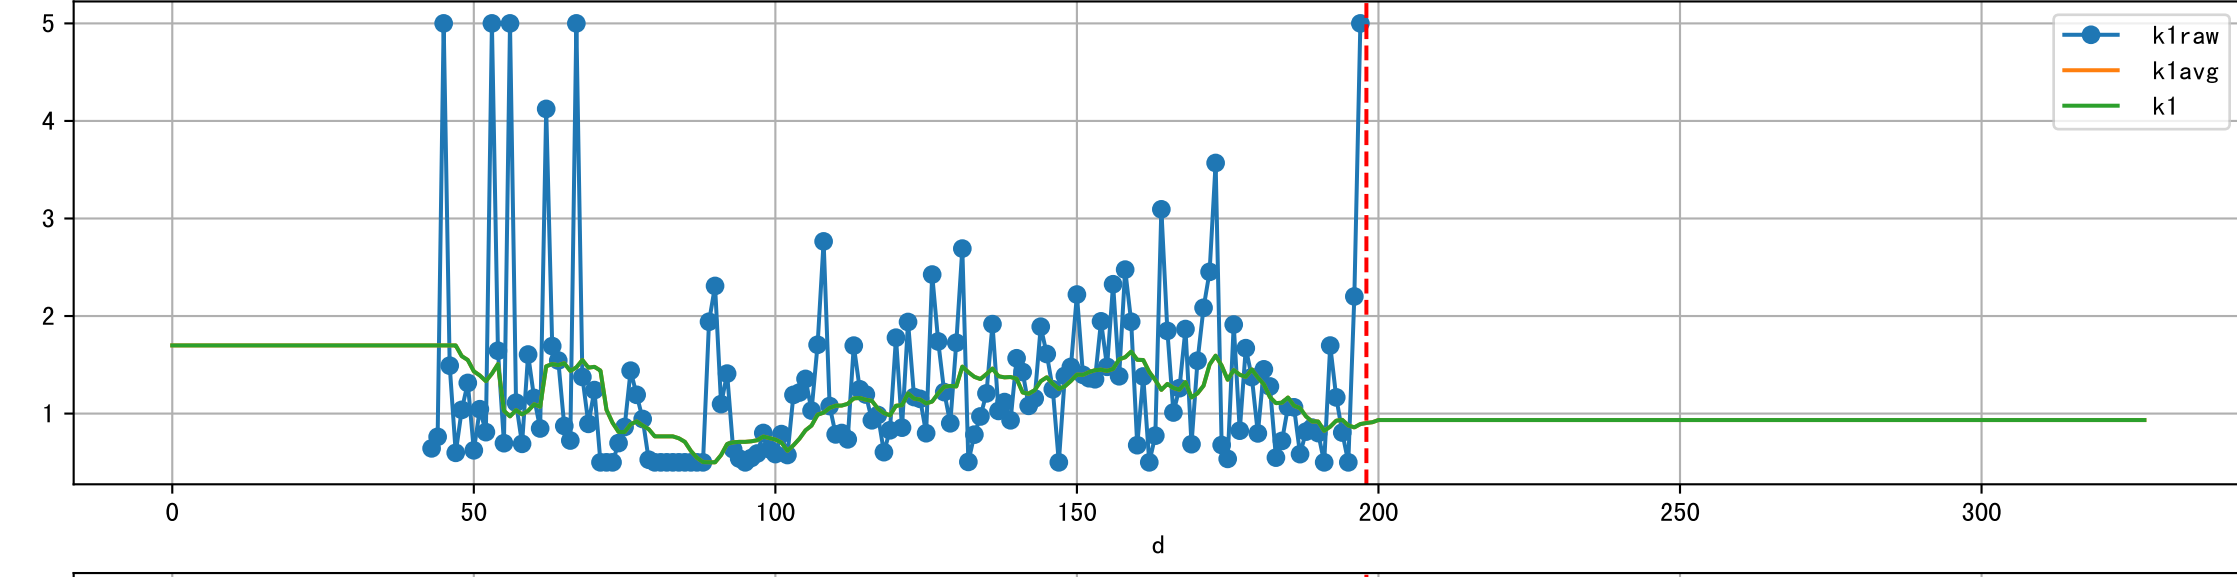

taocraw:-o', 'taocavg', 'taoc'], ['k0raw:-o', 'k0avg', 'k0'], ['k1raw:-o', 'k1avg', 'k1'], ['k2raw:-o', 'k2avg', 'k2'], ['Tblraw:-o', 'Tblavg',

P2-14 D:198 2026-03-22