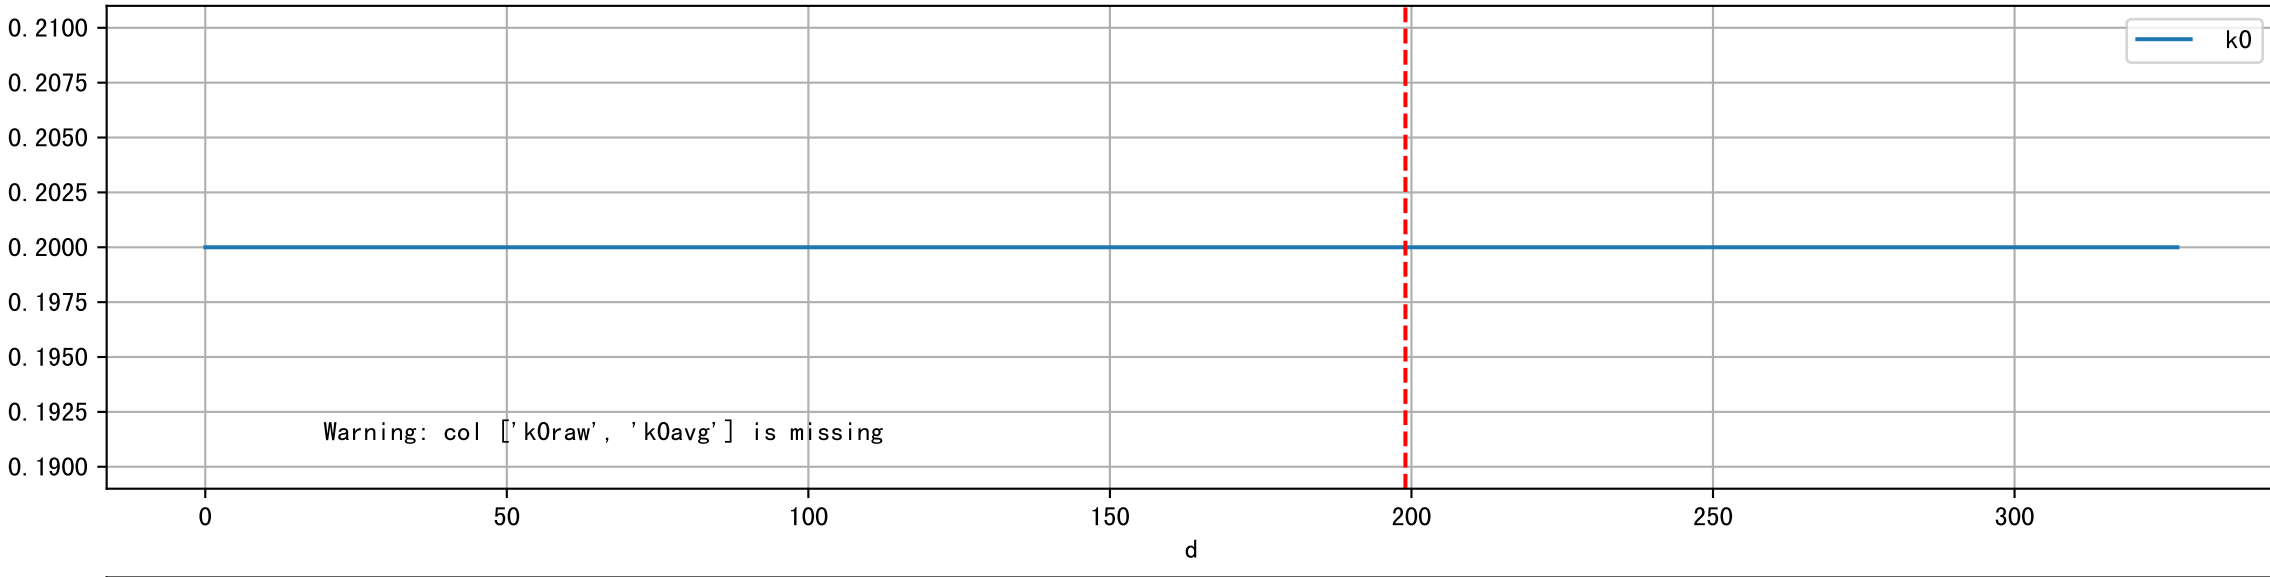

taocraw:-o', 'taocavg', 'taoc'], ['k0raw:-o', 'k0avg', 'k0'], ['k1raw:-o', 'k1avg', 'k1'], ['k2raw:-o', 'k2avg', 'k2'], ['Tblraw:-o', 'Tblavg',

P2-14 D:199 2026-03-23