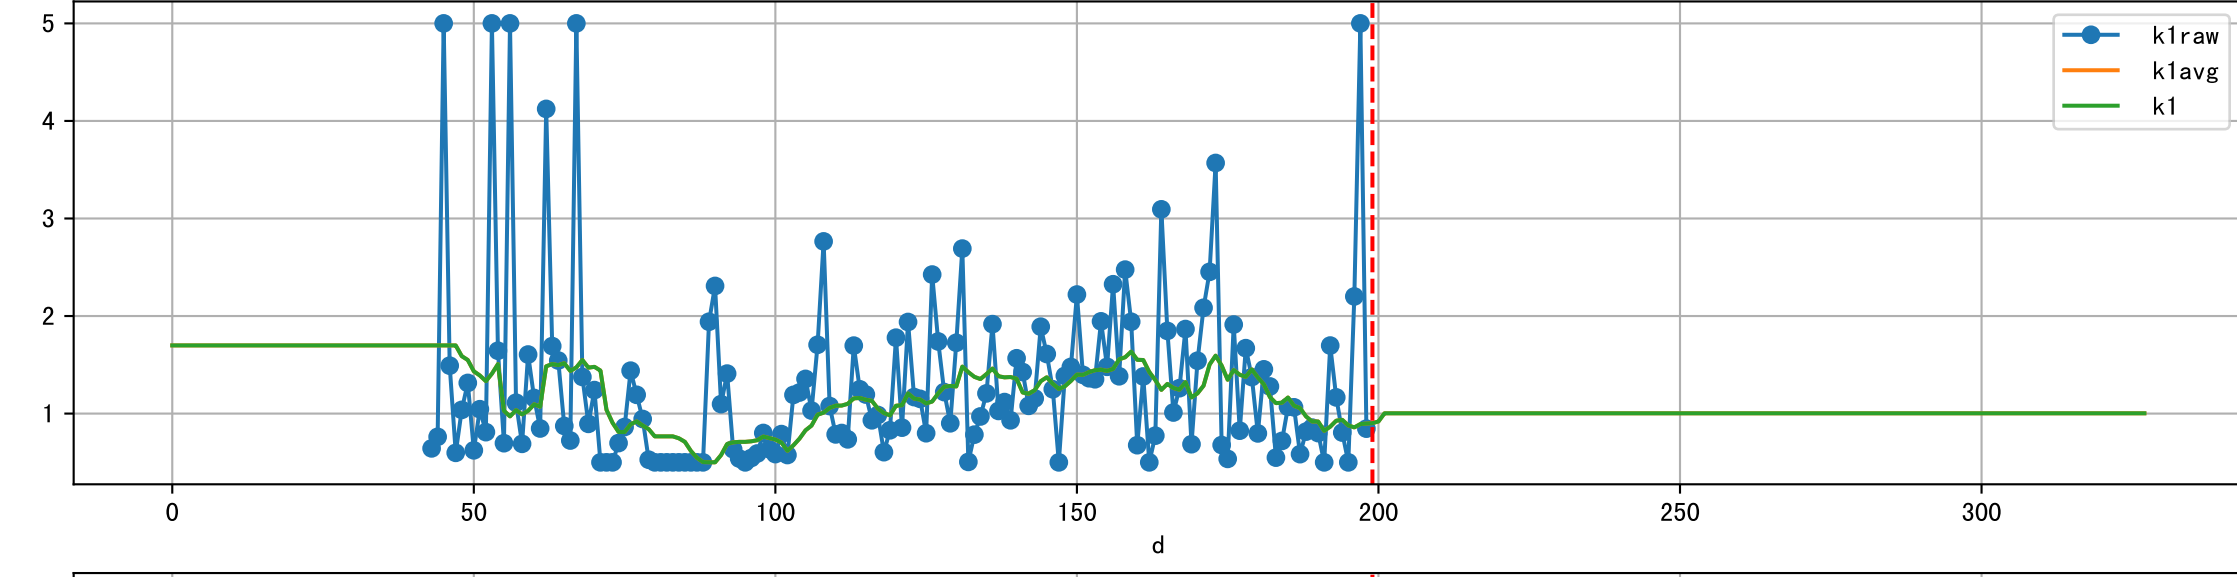

taocraw:-o', 'taocavg', 'taoc'], ['k0raw:-o', 'k0avg', 'k0'], ['k1raw:-o', 'k1avg', 'k1'], ['k2raw:-o', 'k2avg', 'k2'], ['Tblraw:-o', 'Tblavg',

P2-14 D:199 2026-03-23