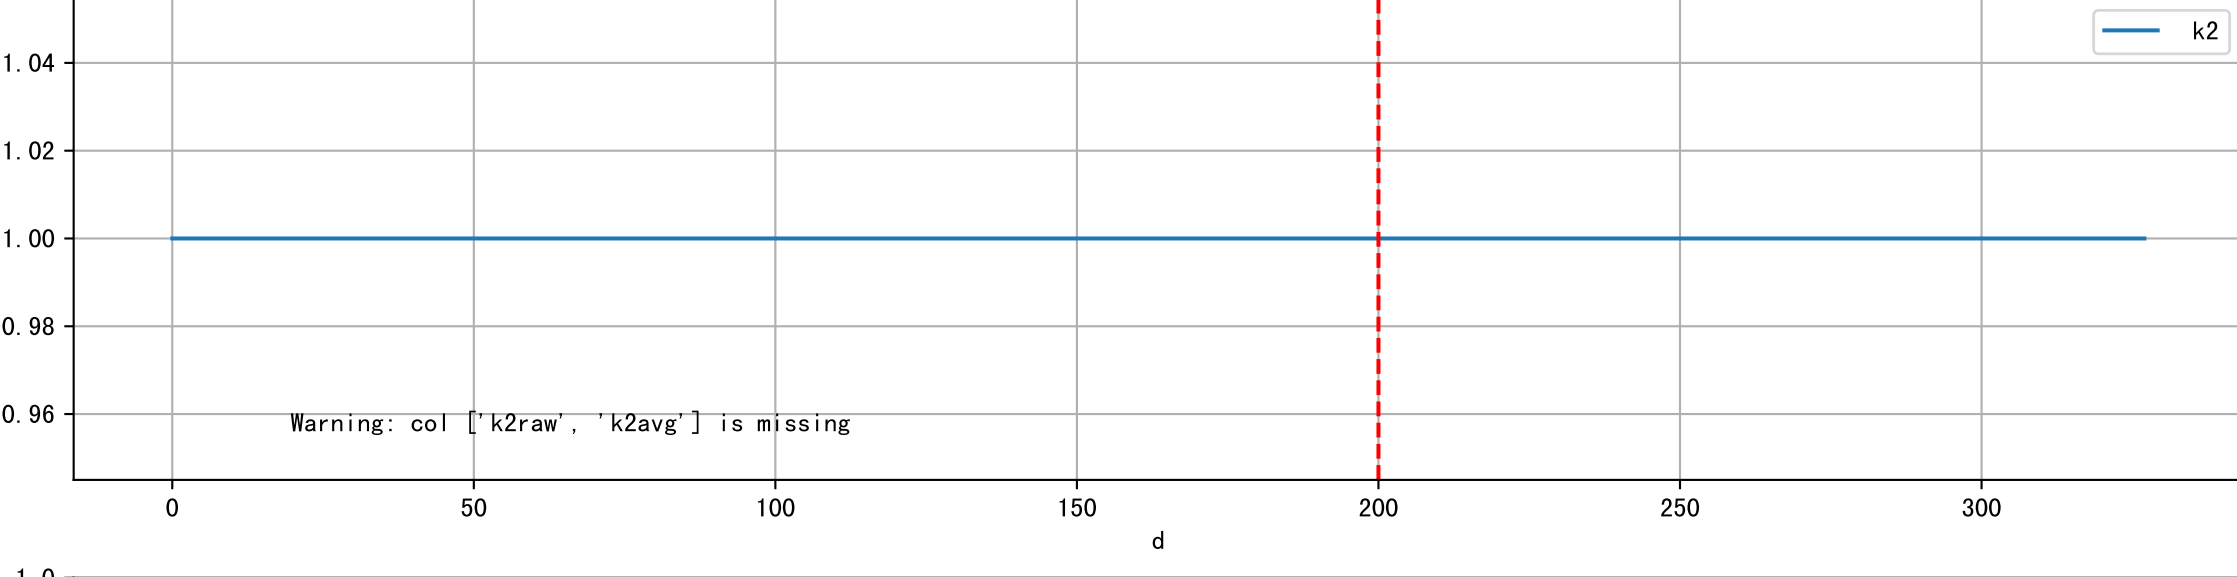

taocraw:-o', 'taocavg', 'taoc'], ['k0raw:-o', 'k0avg', 'k0'], ['k1raw:-o', 'k1avg', 'k1'], ['k2raw:-o', 'k2avg', 'k2'], ['Tblraw:-o', 'Tblavg',

P2-14 D:200 2026-03-24