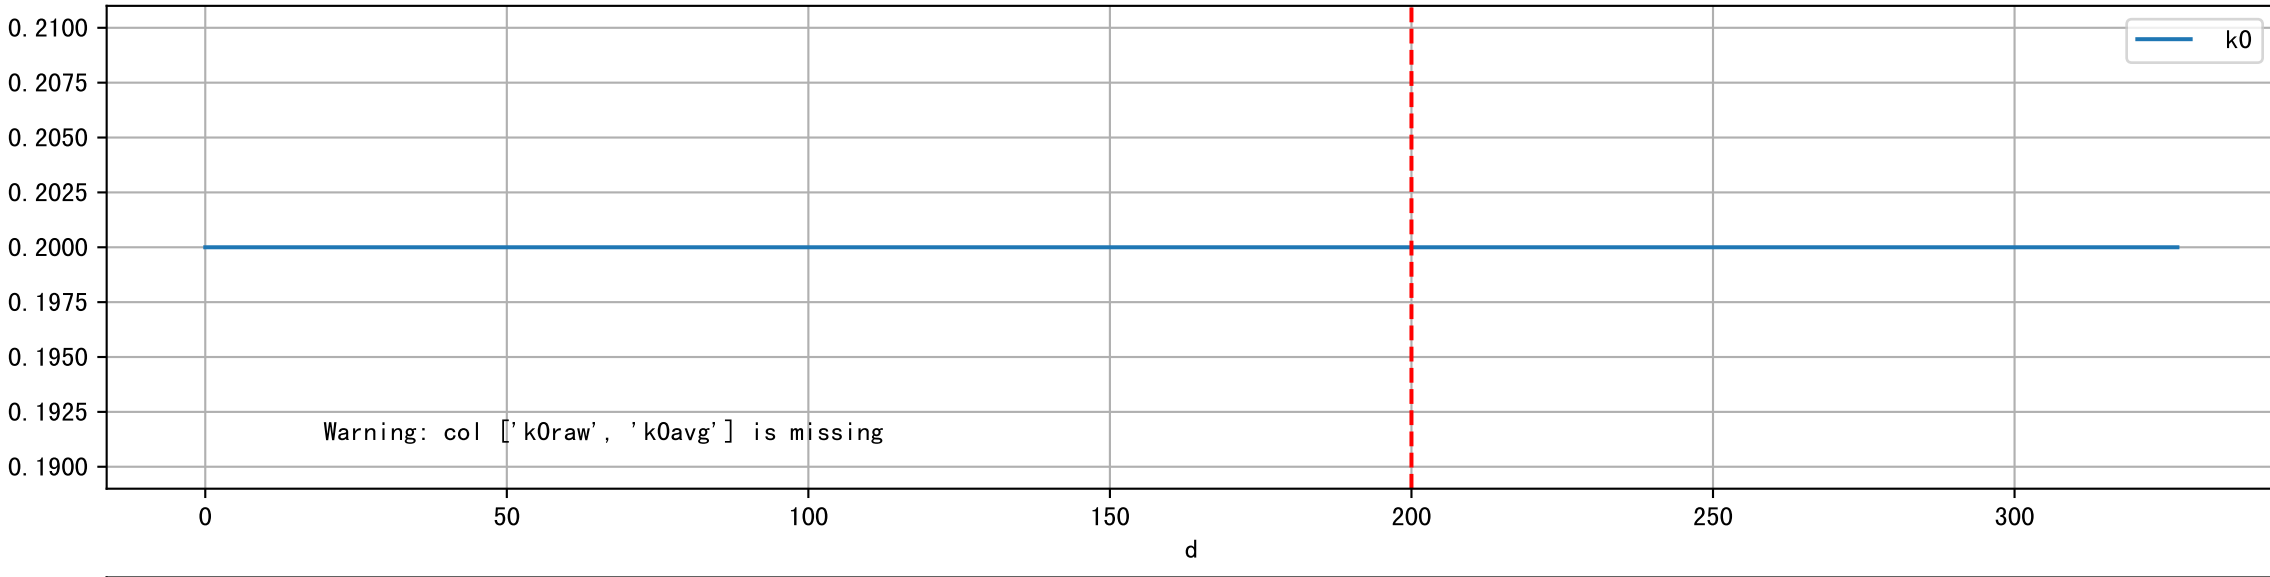

taocraw:-o', 'taocavg', 'taoc'], ['k0raw:-o', 'k0avg', 'k0'], ['k1raw:-o', 'k1avg', 'k1'], ['k2raw:-o', 'k2avg', 'k2'], ['Tblraw:-o', 'Tblavg',

P2-14 D:200 2026-03-24