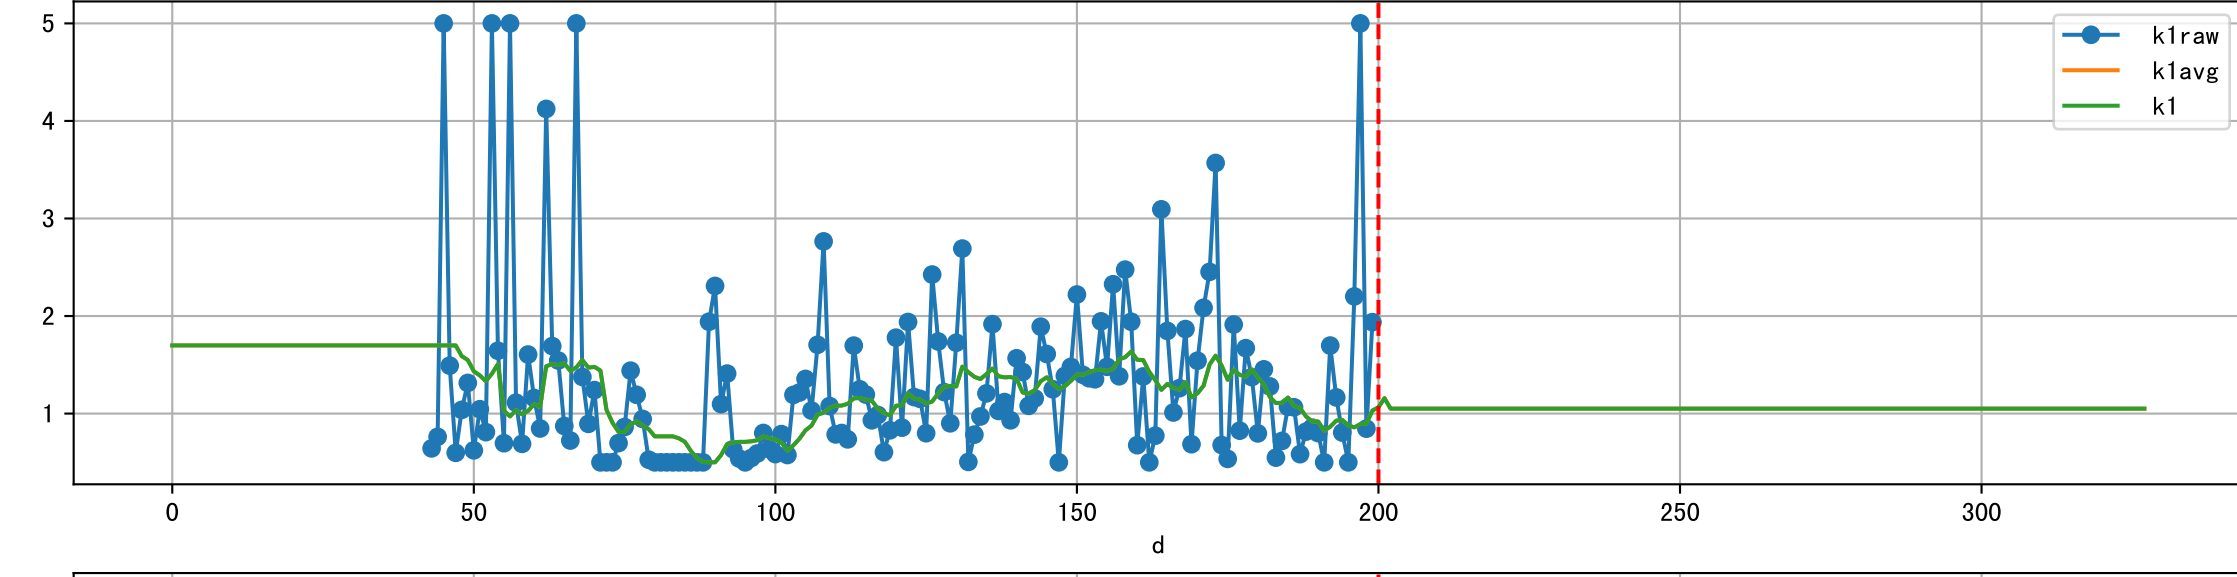

taocraw:-o', 'taocavg', 'taoc'], ['k0raw:-o', 'k0avg', 'k0'], ['k1raw:-o', 'k1avg', 'k1'], ['k2raw:-o', 'k2avg', 'k2'], ['Tblraw:-o', 'Tblavg',

P2-14 D:200 2026-03-24