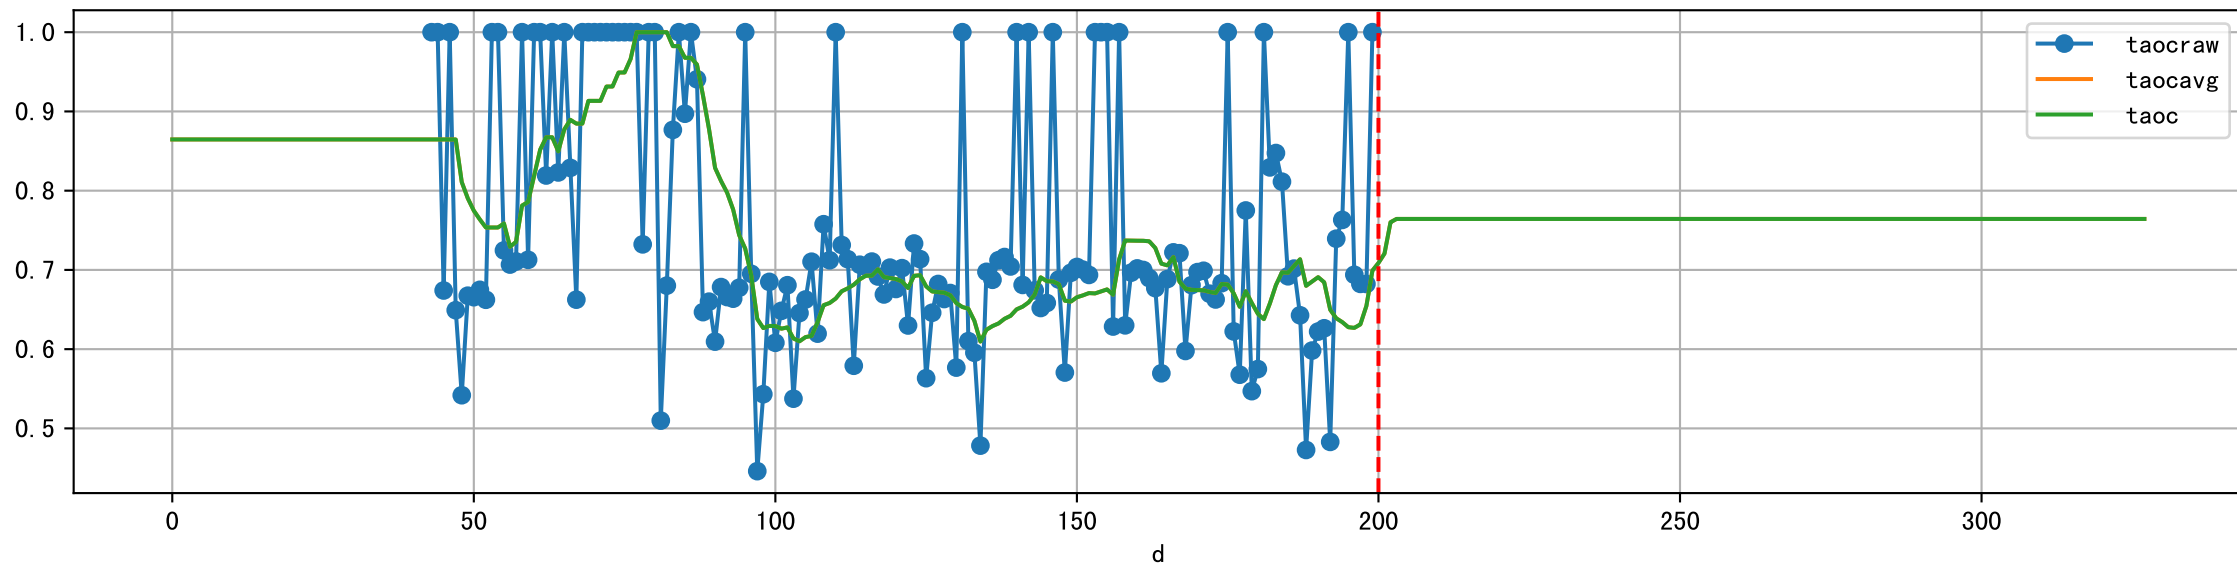

taocraw:-o', 'taocavg', 'taoc'], ['k0raw:-o', 'k0avg', 'k0'], ['k1raw:-o', 'k1avg', 'k1'], ['k2raw:-o', 'k2avg', 'k2'], ['Tblraw:-o', 'Tblavg',

P2-14 D:200 2026-03-24