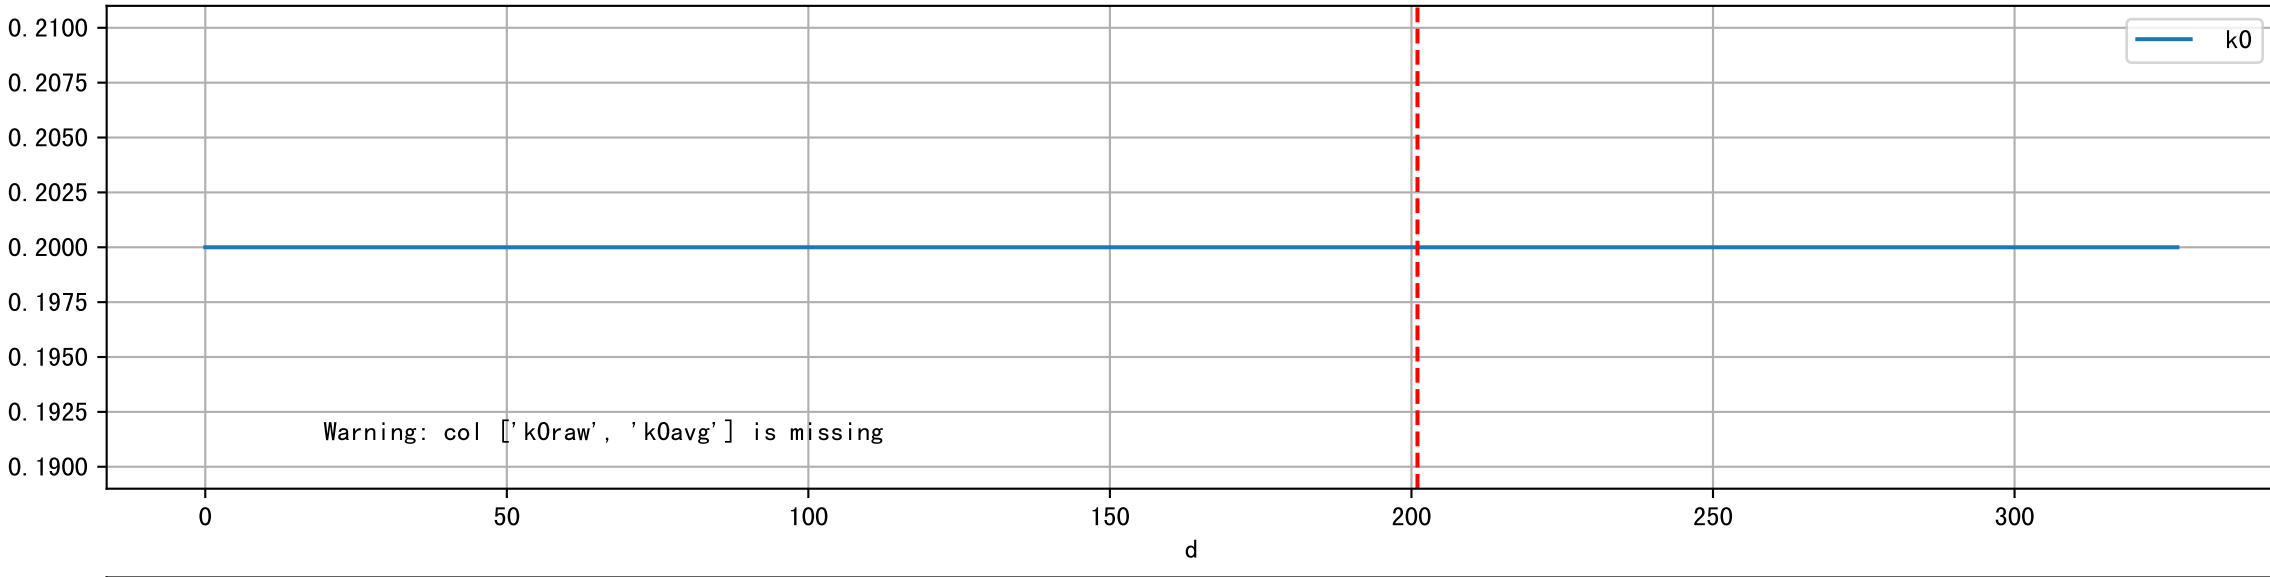

taocraw:-o', 'taocavg', 'taoc'], ['k0raw:-o', 'k0avg', 'k0'], ['k1raw:-o', 'k1avg', 'k1'], ['k2raw:-o', 'k2avg', 'k2'], ['Tblraw:-o', 'Tblavg',

P2-14 D:201 2026-03-25