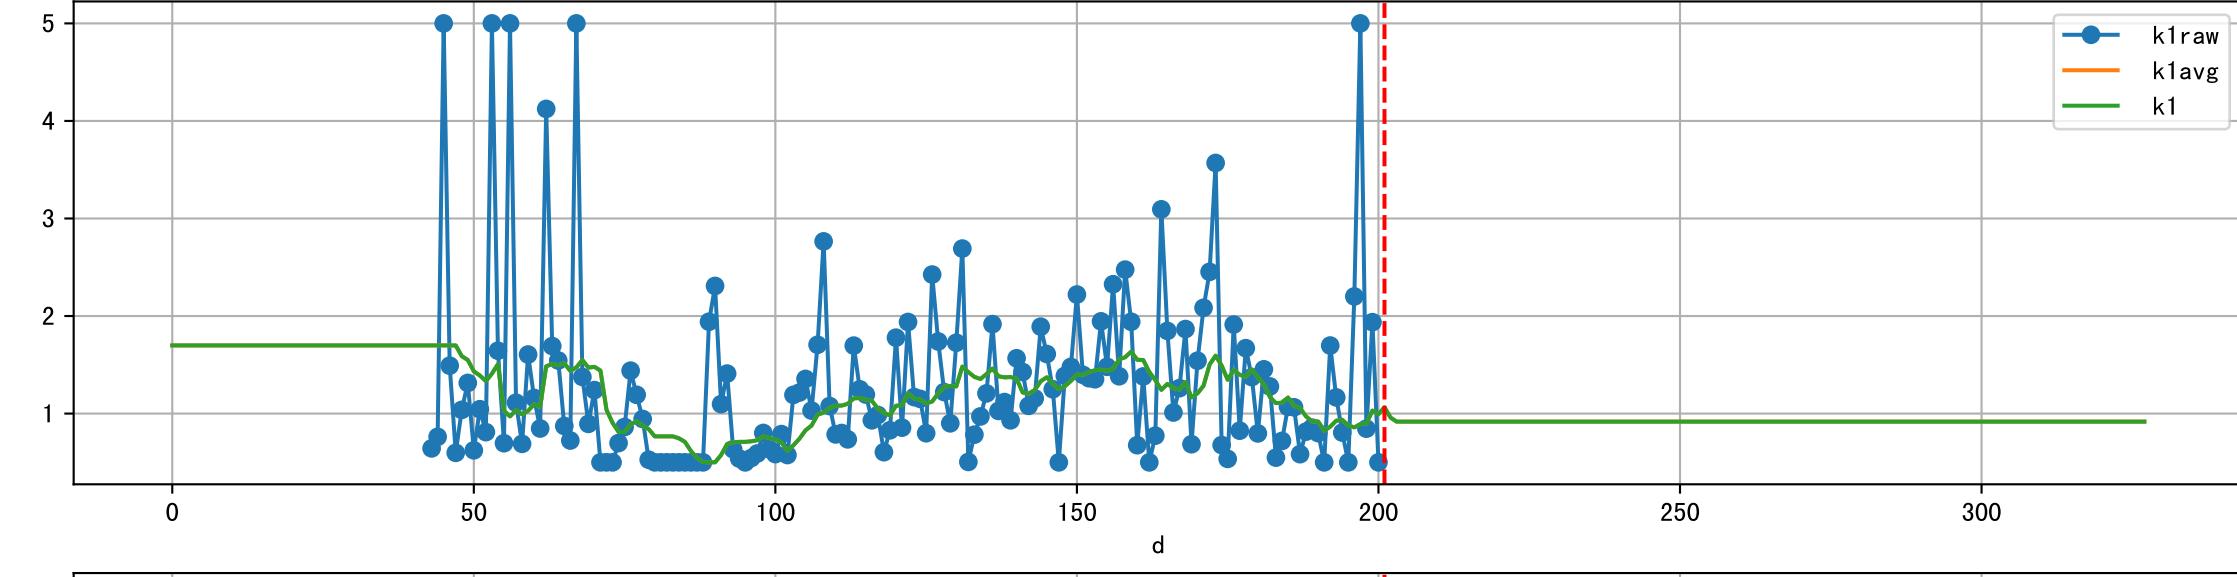

taocraw:-o', 'taocavg', 'taoc'], ['k0raw:-o', 'k0avg', 'k0'], ['k1raw:-o', 'k1avg', 'k1'], ['k2raw:-o', 'k2avg', 'k2'], ['Tblraw:-o', 'Tblavg',

P2-14 D:201 2026-03-25