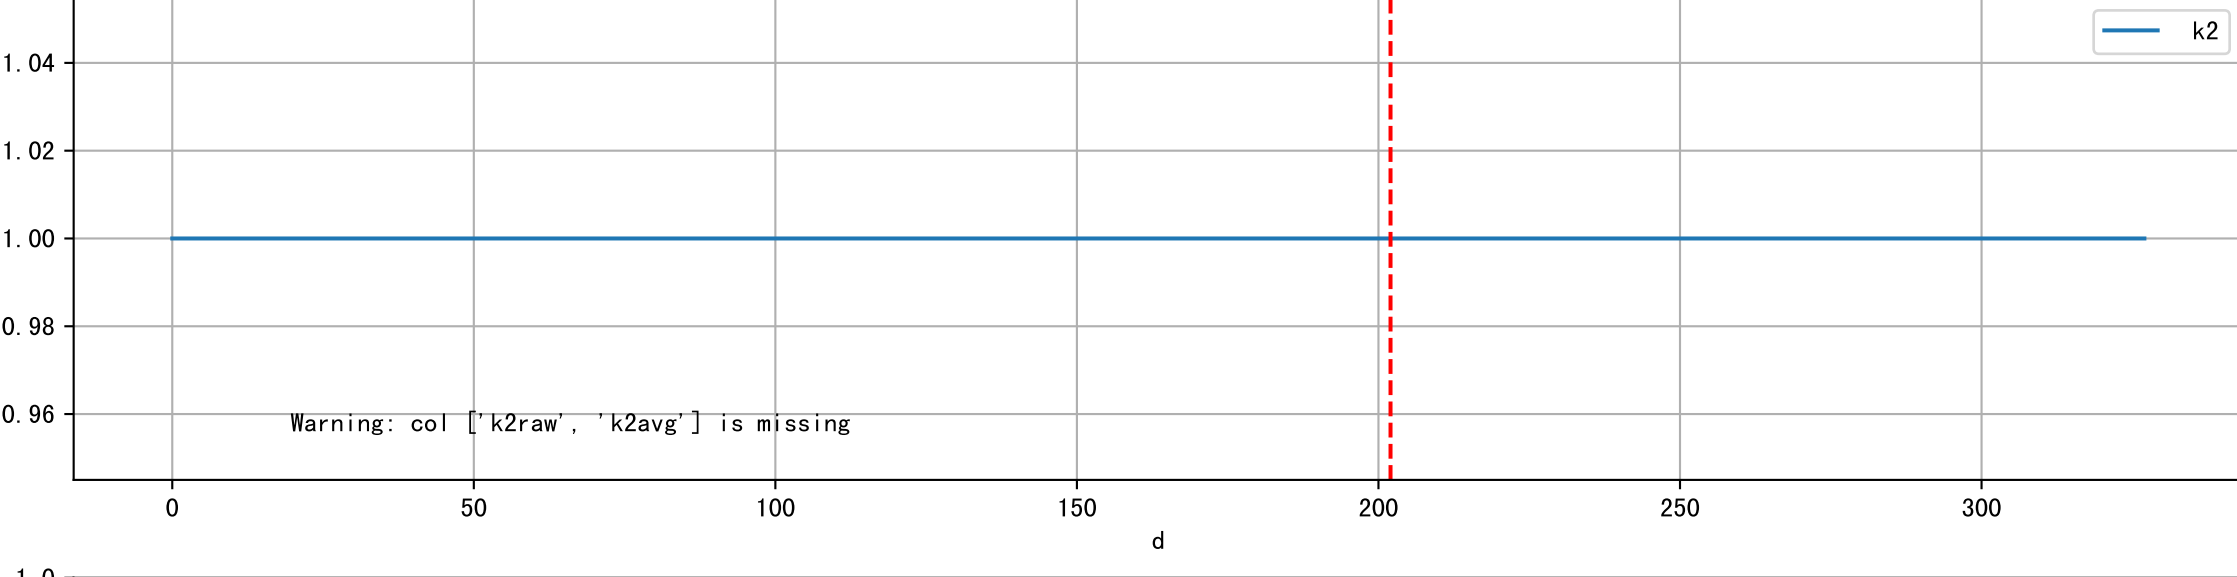

taocraw:-o', 'taocavg', 'taoc'], ['k0raw:-o', 'k0avg', 'k0'], ['k1raw:-o', 'k1avg', 'k1'], ['k2raw:-o', 'k2avg', 'k2'], ['Tblraw:-o', 'Tblavg',

P2-14 D:202 2026-03-26