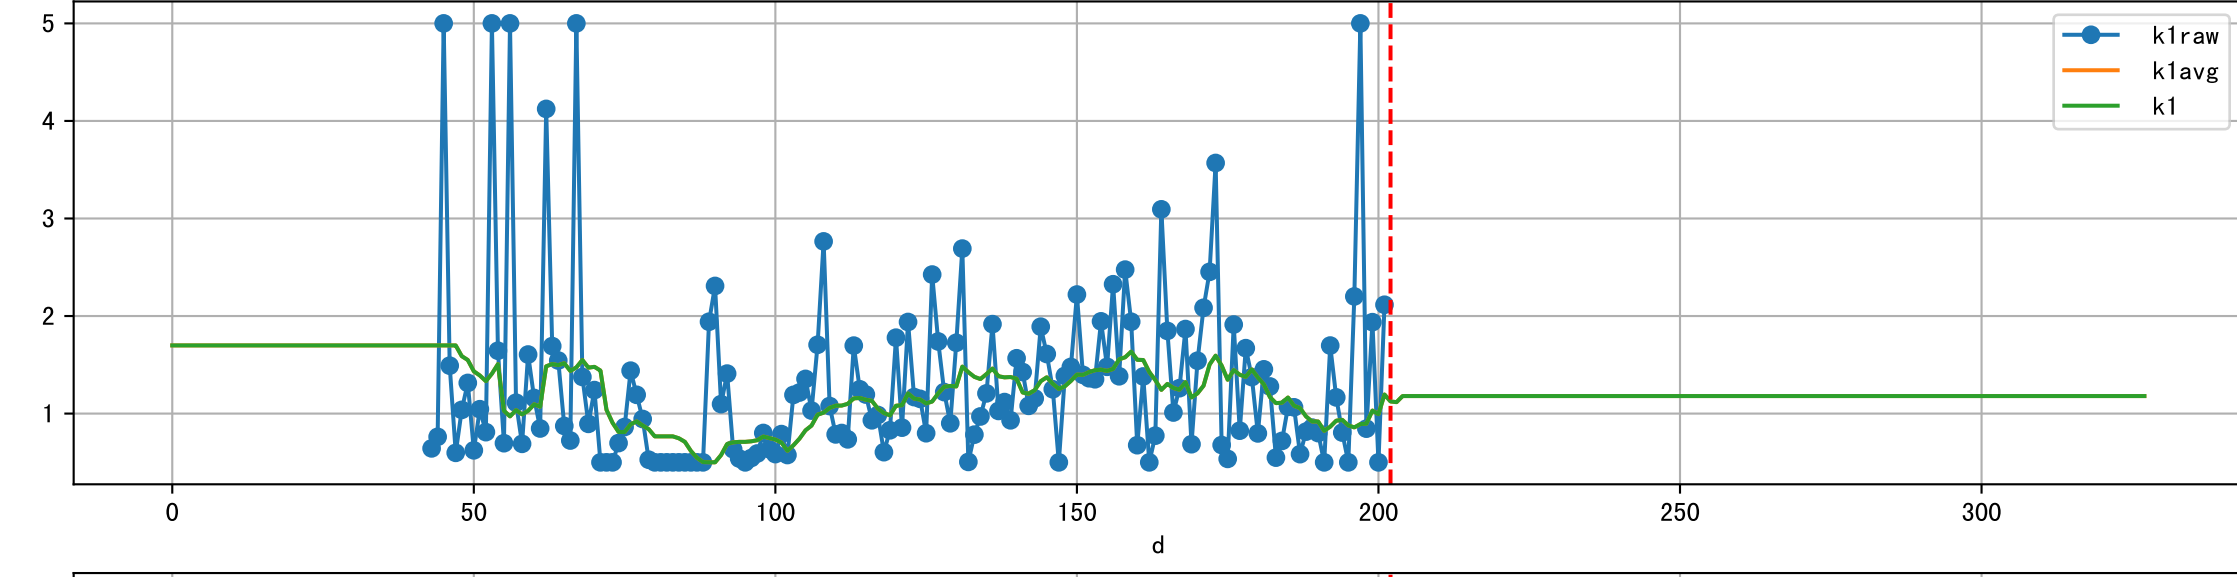

taocraw:-o', 'taocavg', 'taoc'], ['k0raw:-o', 'k0avg', 'k0'], ['k1raw:-o', 'k1avg', 'k1'], ['k2raw:-o', 'k2avg', 'k2'], ['Tblraw:-o', 'Tblavg',

P2-14 D:202 2026-03-26