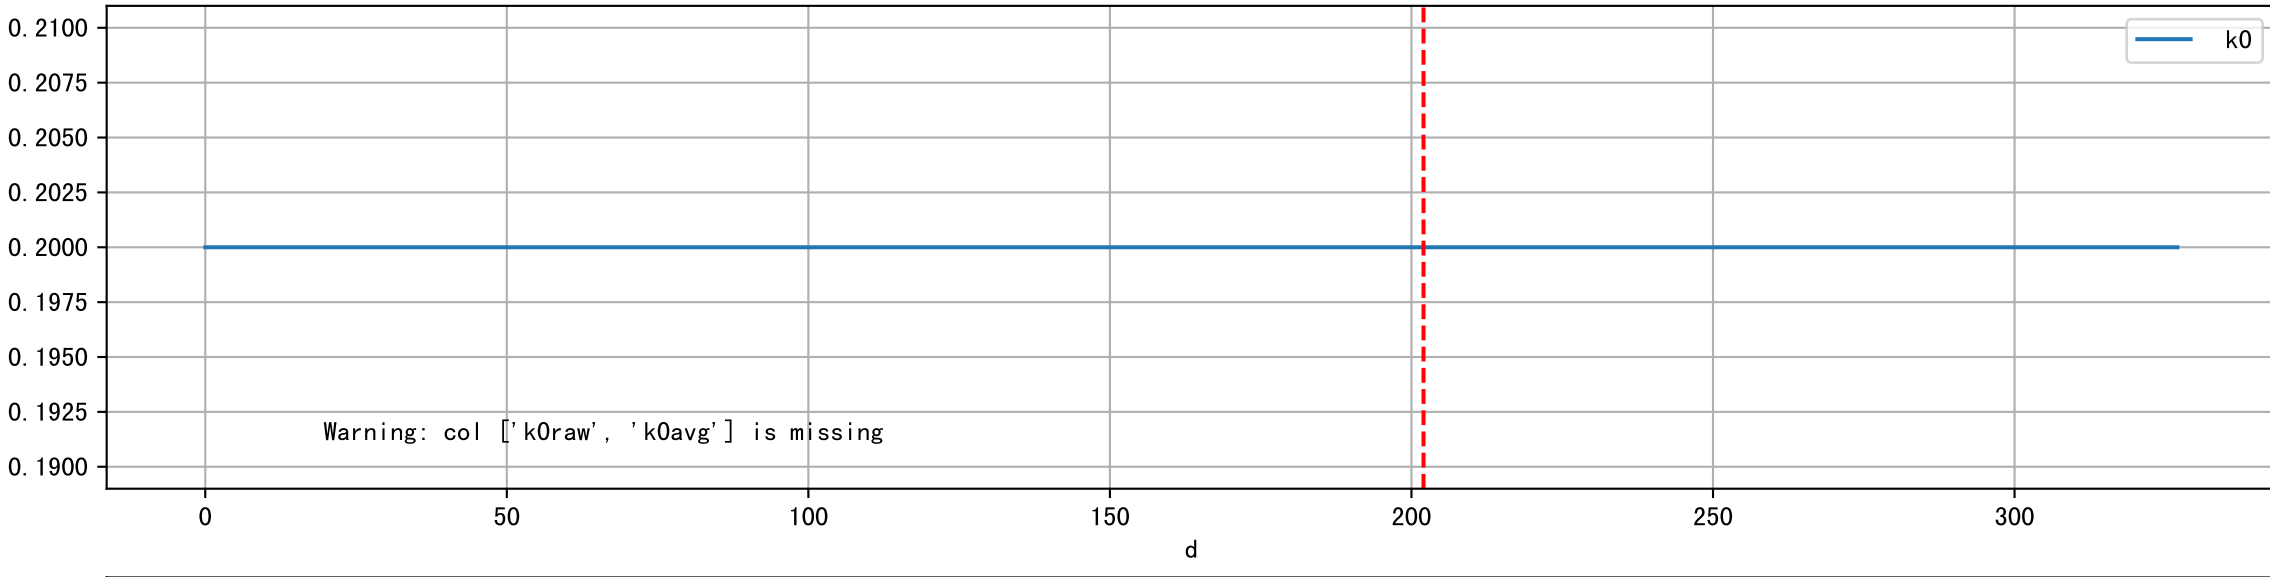

taocraw:-o', 'taocavg', 'taoc'], ['k0raw:-o', 'k0avg', 'k0'], ['k1raw:-o', 'k1avg', 'k1'], ['k2raw:-o', 'k2avg', 'k2'], ['Tblraw:-o', 'Tblavg',

P2-14 D:202 2026-03-26