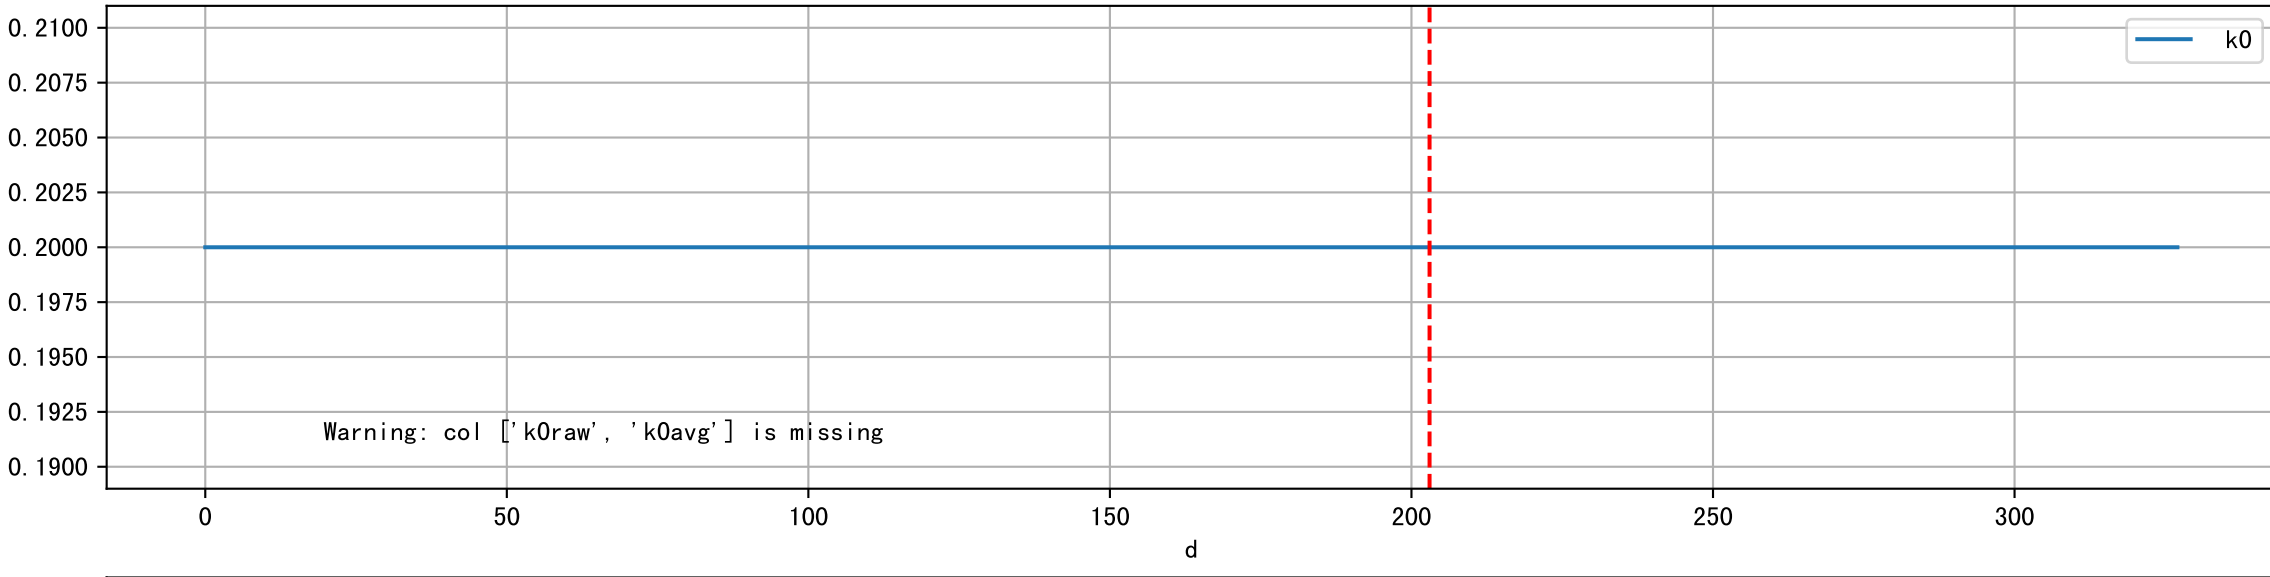

taocraw:-o', 'taocavg', 'taoc'], ['k0raw:-o', 'k0avg', 'k0'], ['k1raw:-o', 'k1avg', 'k1'], ['k2raw:-o', 'k2avg', 'k2'], ['Tblraw:-o', 'Tblavg',

P2-14 D:203 2026-03-27