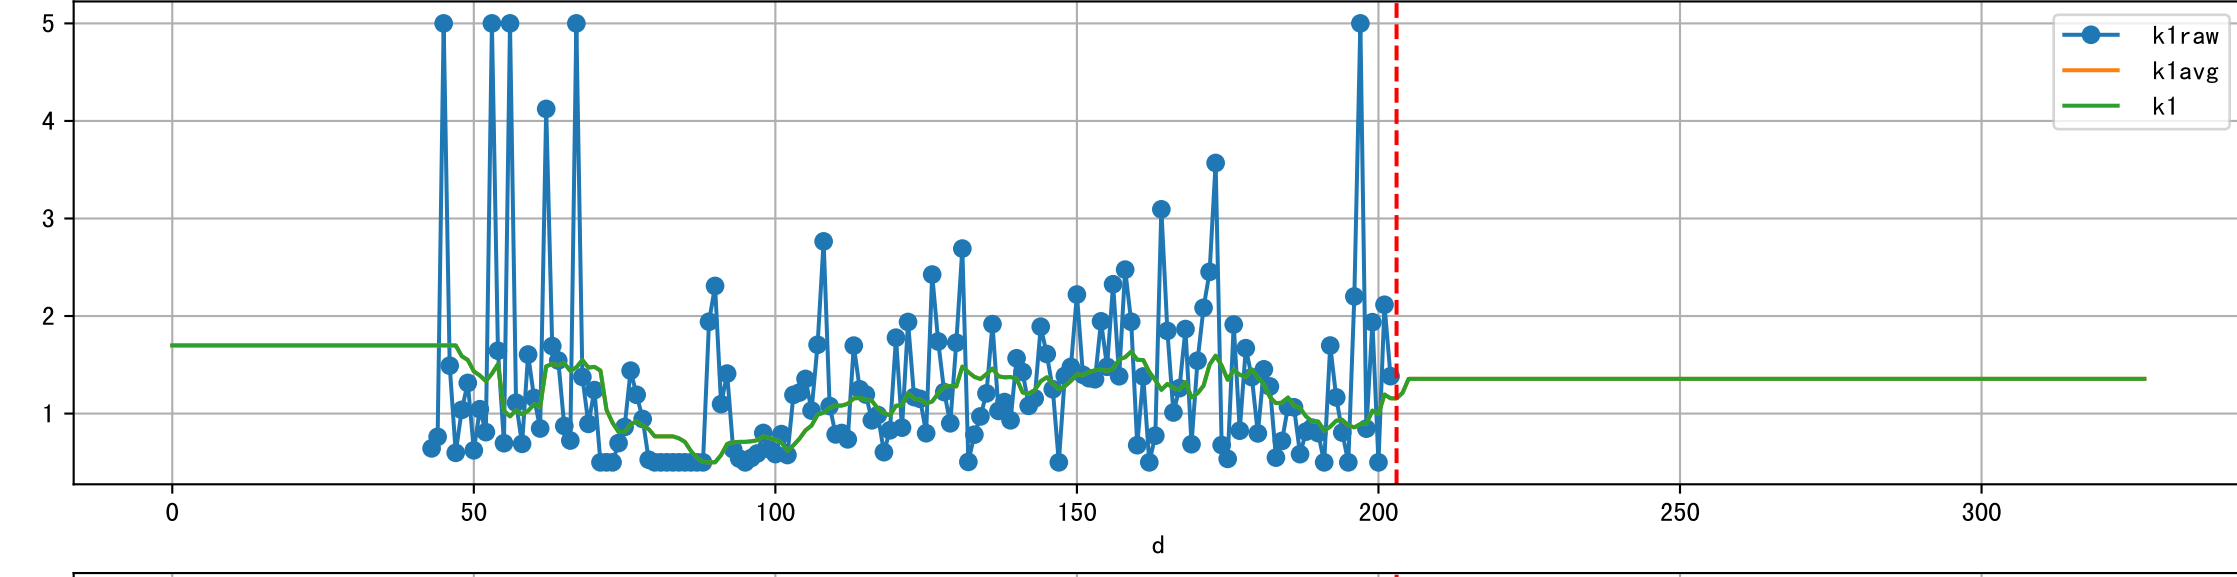

taocraw:-o', 'taocavg', 'taoc'], ['k0raw:-o', 'k0avg', 'k0'], ['k1raw:-o', 'k1avg', 'k1'], ['k2raw:-o', 'k2avg', 'k2'], ['Tblraw:-o', 'Tblavg',

P2-14 D:203 2026-03-27