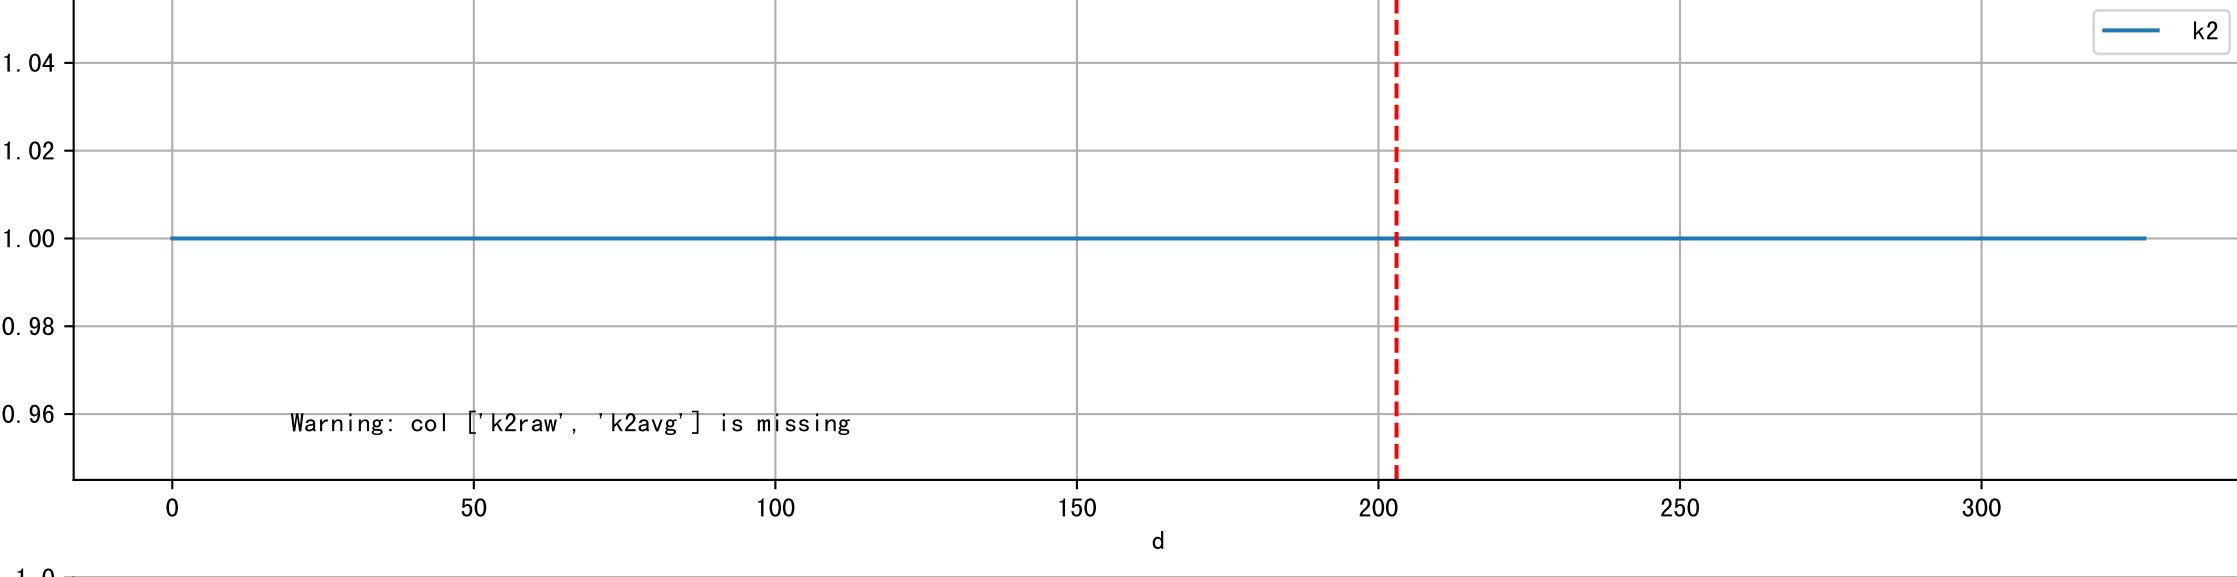

taocraw:-o', 'taocavg', 'taoc'], ['k0raw:-o', 'k0avg', 'k0'], ['k1raw:-o', 'k1avg', 'k1'], ['k2raw:-o', 'k2avg', 'k2'], ['Tblraw:-o', 'Tblavg',

P2-14 D:203 2026-03-27