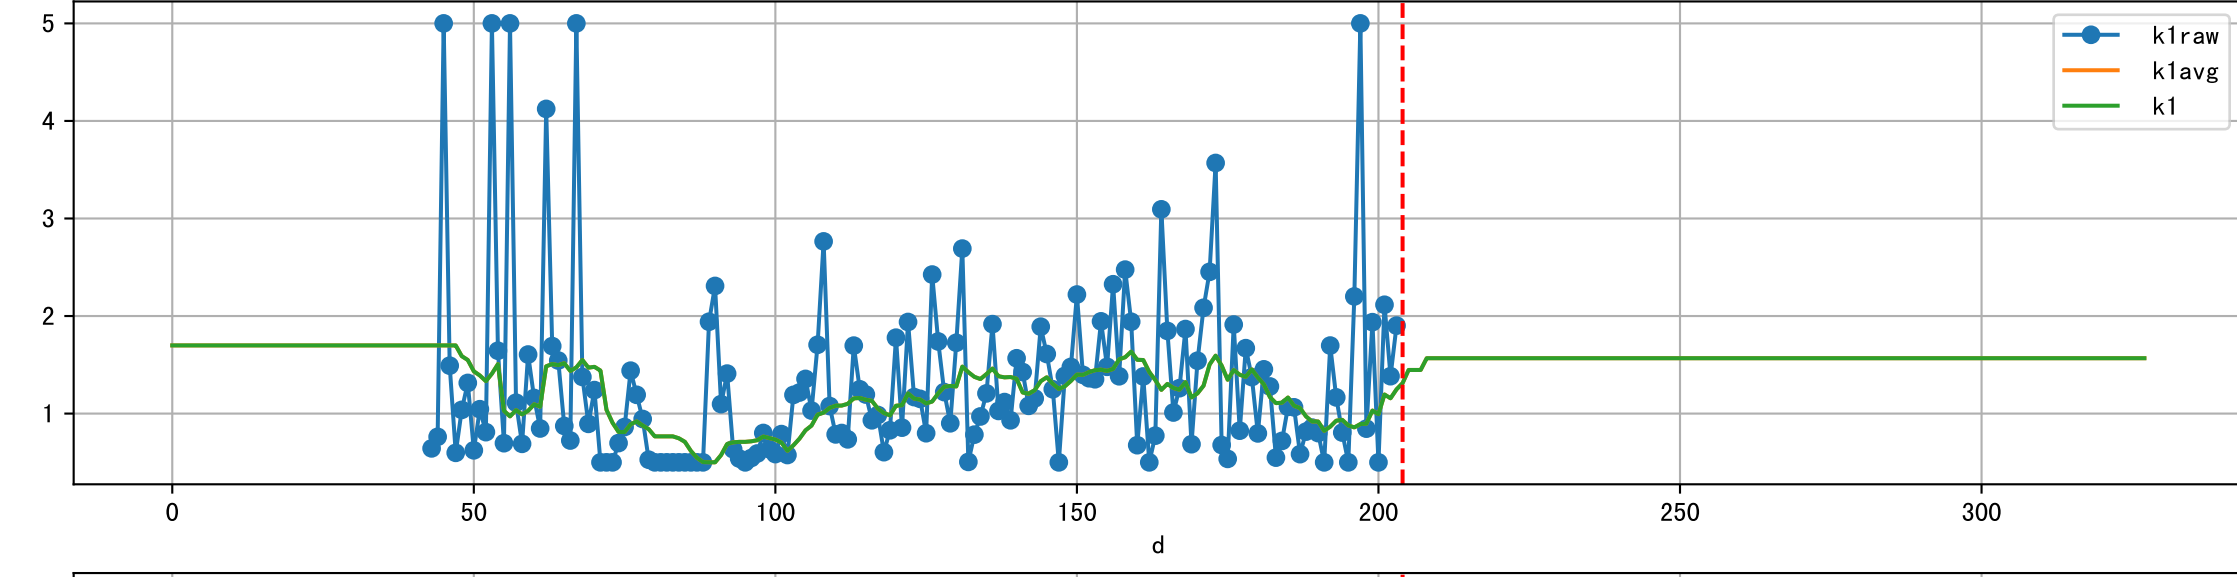

taocraw:-o', 'taocavg', 'taoc'], ['k0raw:-o', 'k0avg', 'k0'], ['k1raw:-o', 'k1avg', 'k1'], ['k2raw:-o', 'k2avg', 'k2'], ['Tblraw:-o', 'Tblavg',

P2-14 D:204 2026-03-28