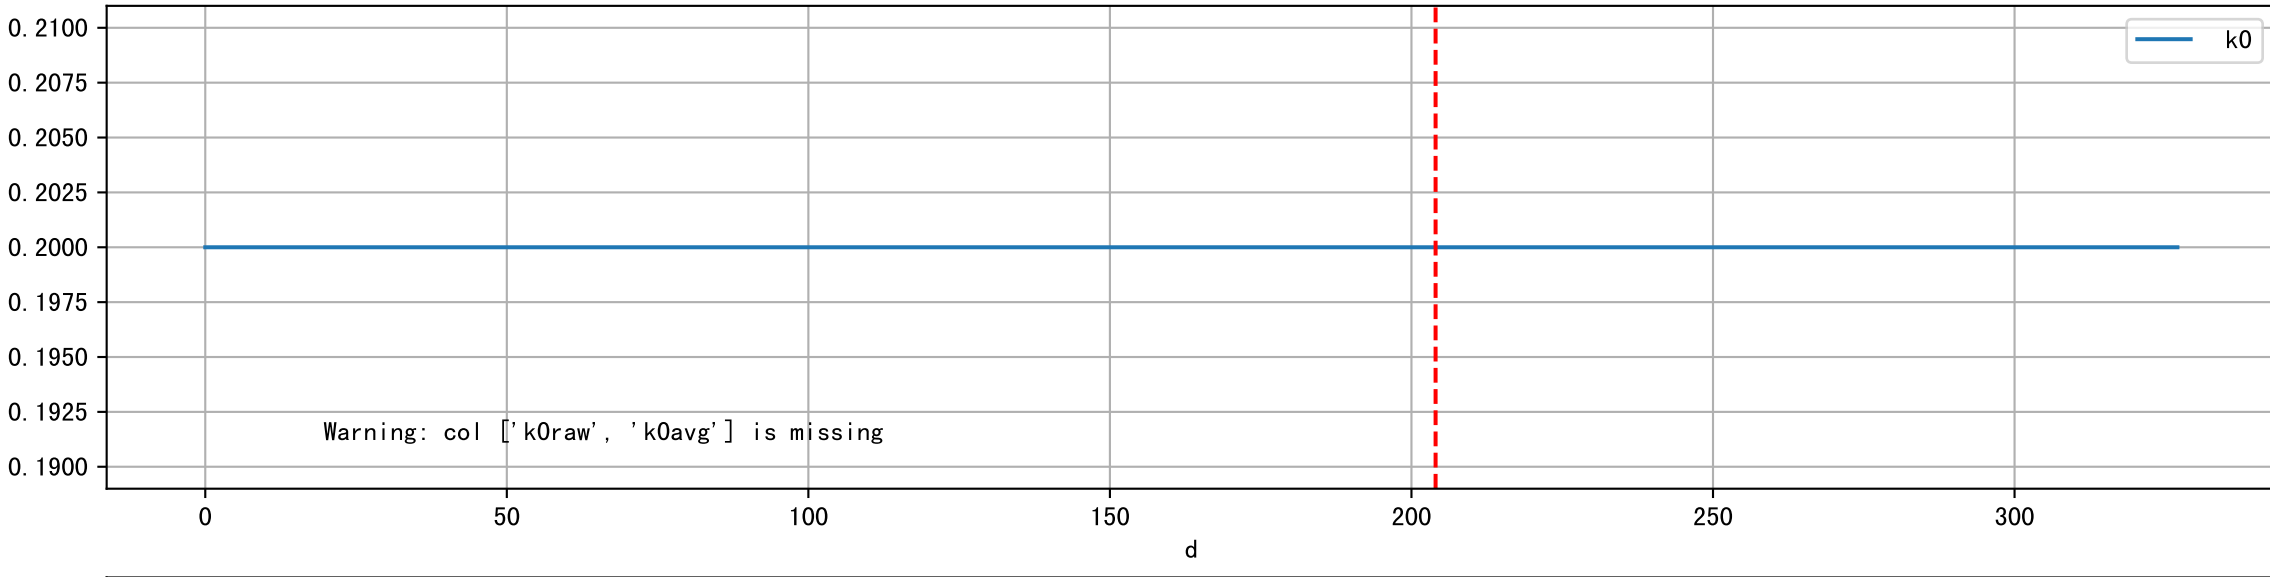

taocraw:-o', 'taocavg', 'taoc'], ['k0raw:-o', 'k0avg', 'k0'], ['k1raw:-o', 'k1avg', 'k1'], ['k2raw:-o', 'k2avg', 'k2'], ['Tblraw:-o', 'Tblavg',

P2-14 D:204 2026-03-28