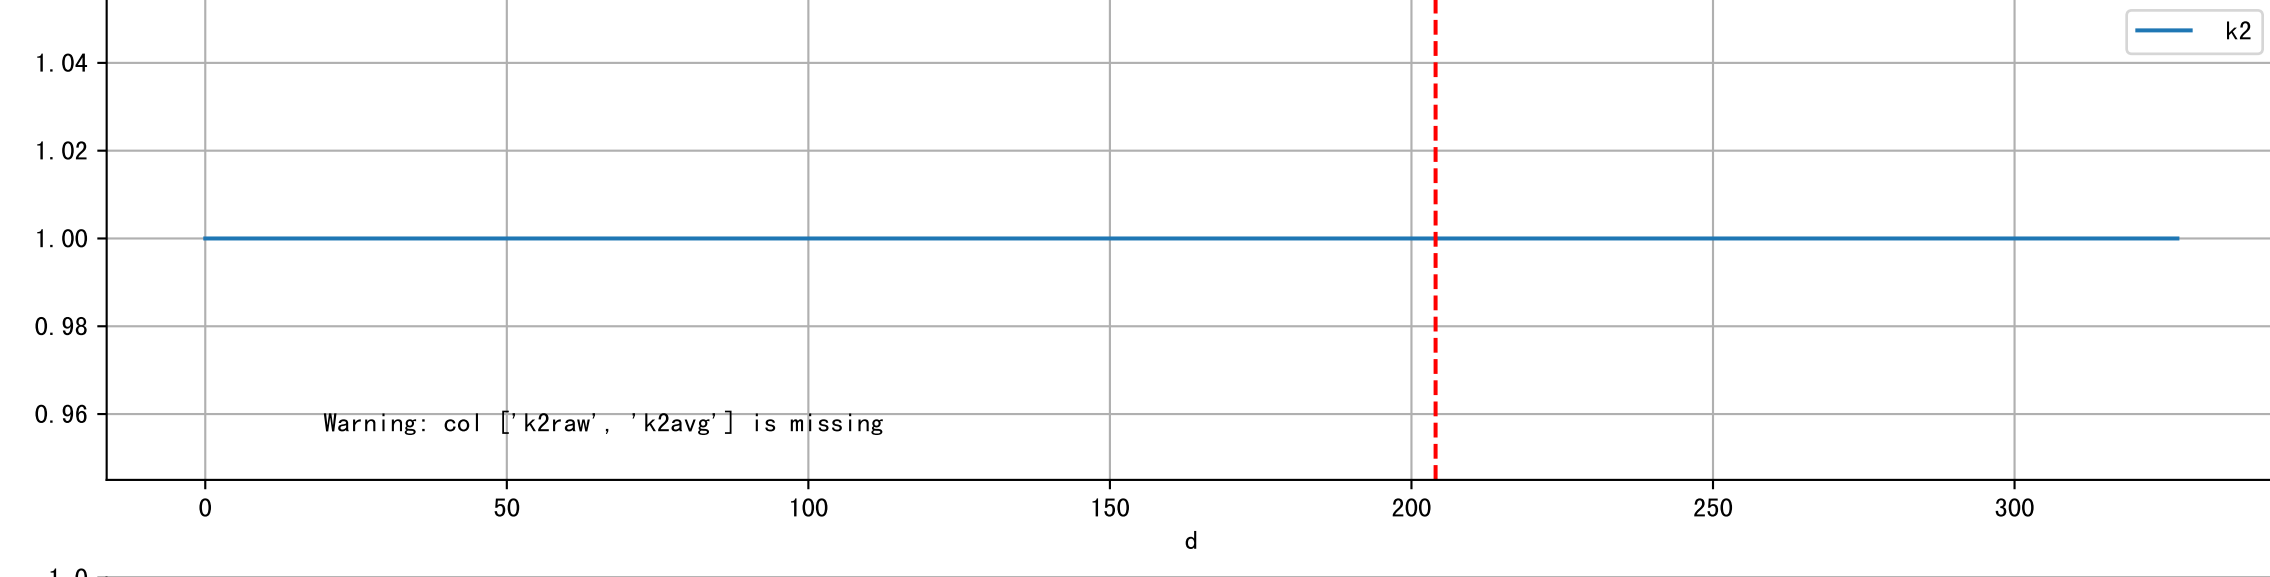

taocraw:-o', 'taocavg', 'taoc'], ['k0raw:-o', 'k0avg', 'k0'], ['k1raw:-o', 'k1avg', 'k1'], ['k2raw:-o', 'k2avg', 'k2'], ['Tblraw:-o', 'Tblavg',

P2-14 D:204 2026-03-28