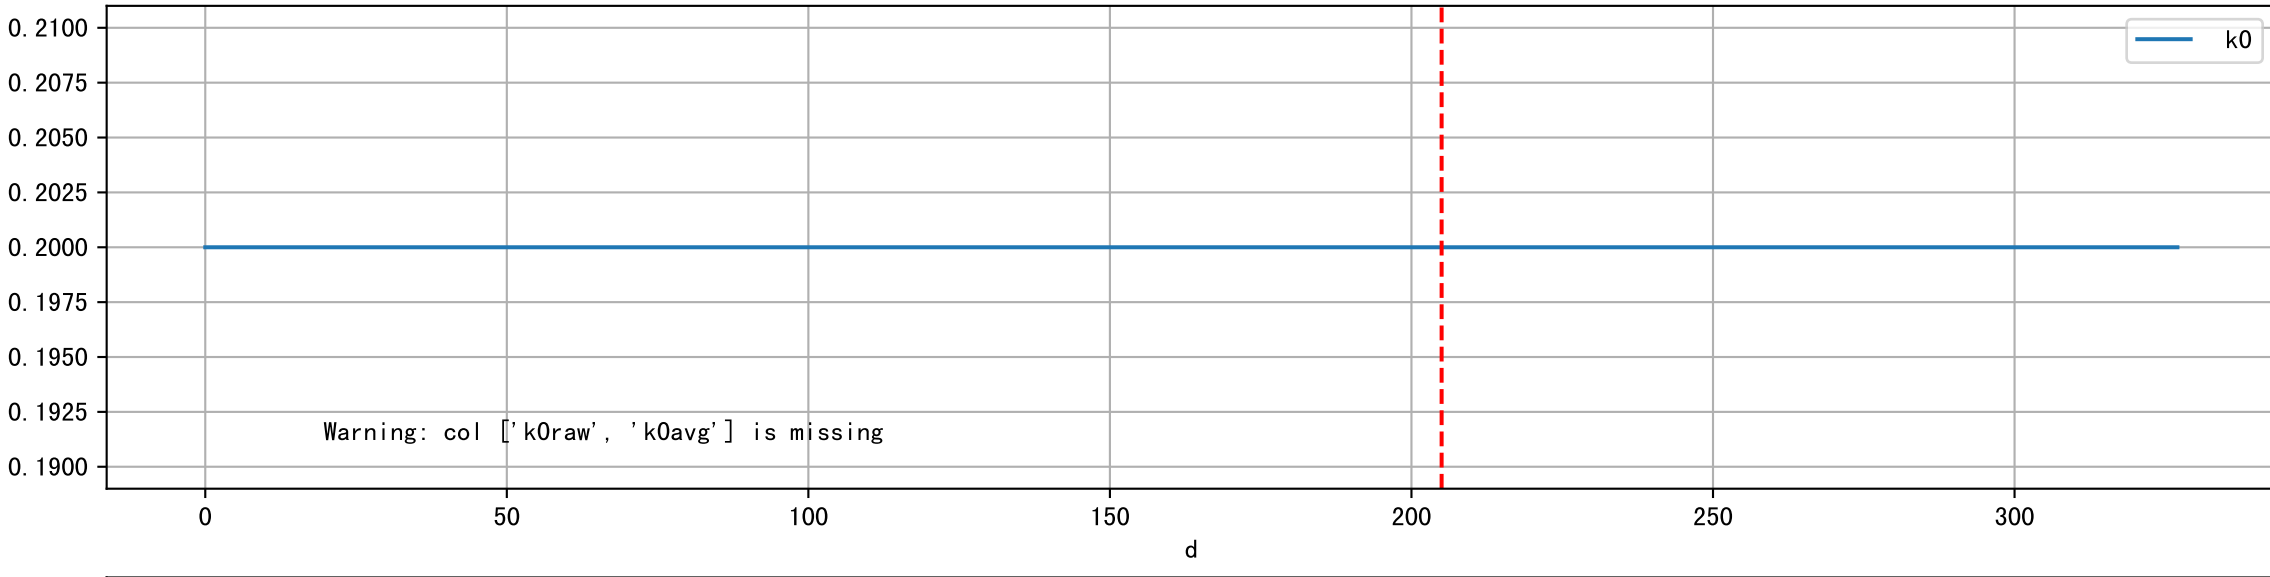

taocraw:-o', 'taocavg', 'taoc'], ['k0raw:-o', 'k0avg', 'k0'], ['k1raw:-o', 'k1avg', 'k1'], ['k2raw:-o', 'k2avg', 'k2'], ['Tblraw:-o', 'Tblavg',

P2-14 D:205 2026-03-29