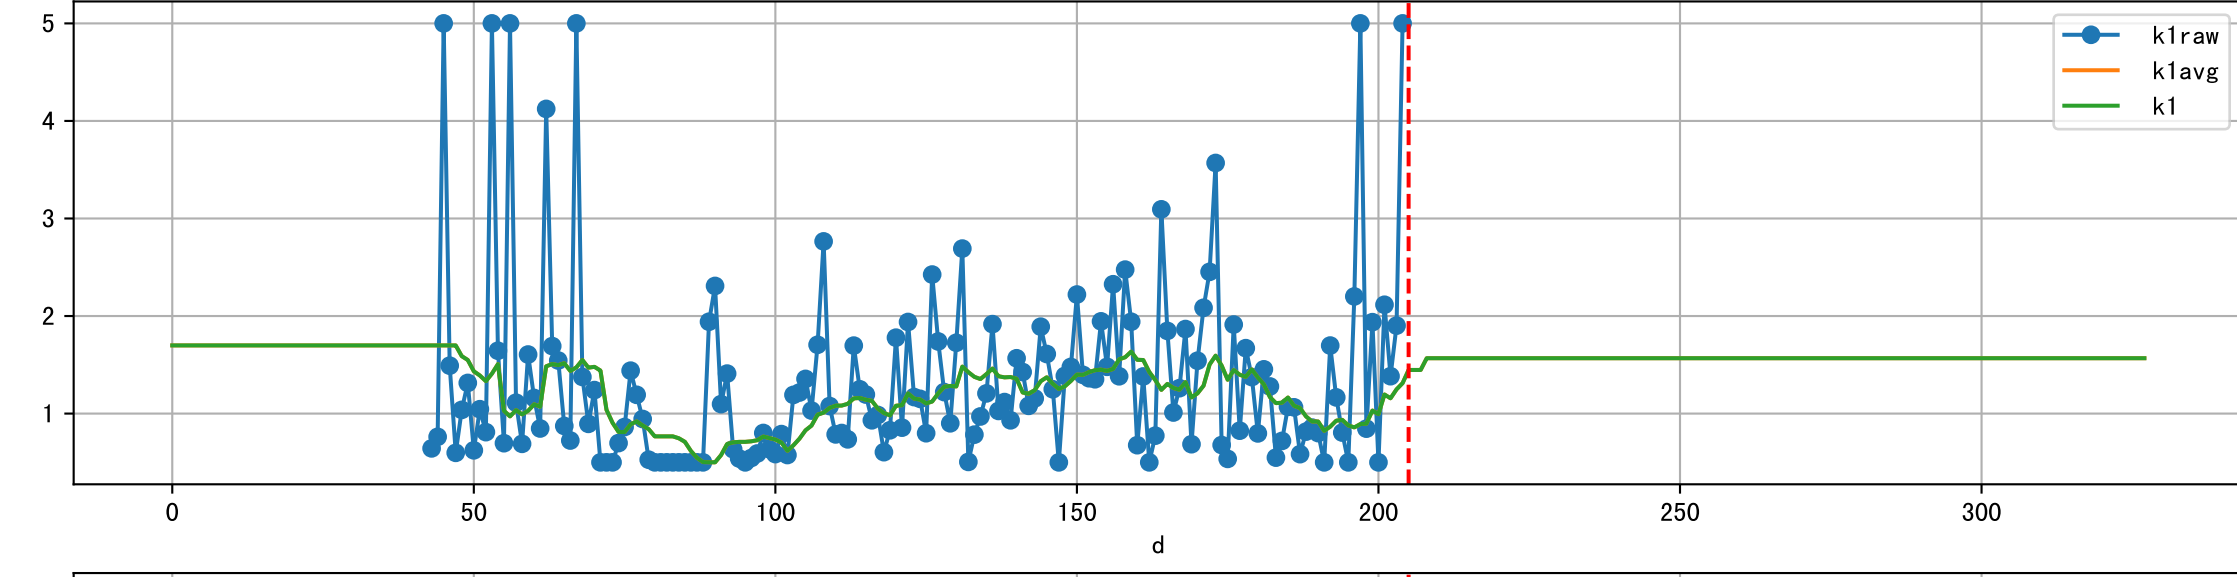

taocraw:-o', 'taocavg', 'taoc'], ['k0raw:-o', 'k0avg', 'k0'], ['k1raw:-o', 'k1avg', 'k1'], ['k2raw:-o', 'k2avg', 'k2'], ['Tblraw:-o', 'Tblavg',

P2-14 D:205 2026-03-29