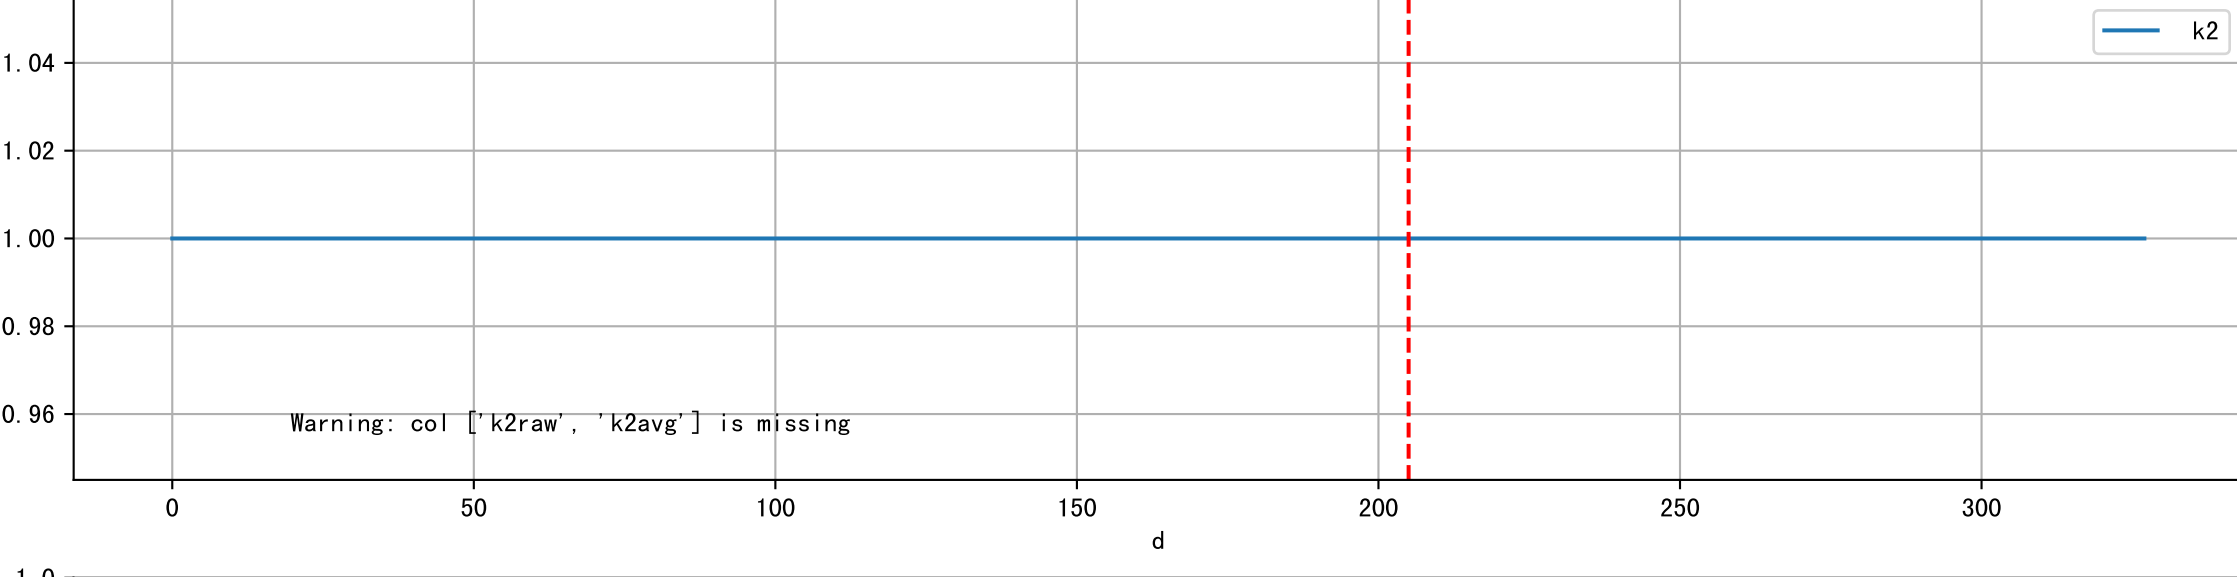

taocraw:-o', 'taocavg', 'taoc'], ['k0raw:-o', 'k0avg', 'k0'], ['k1raw:-o', 'k1avg', 'k1'], ['k2raw:-o', 'k2avg', 'k2'], ['Tblraw:-o', 'Tblavg',

P2-14 D:205 2026-03-29