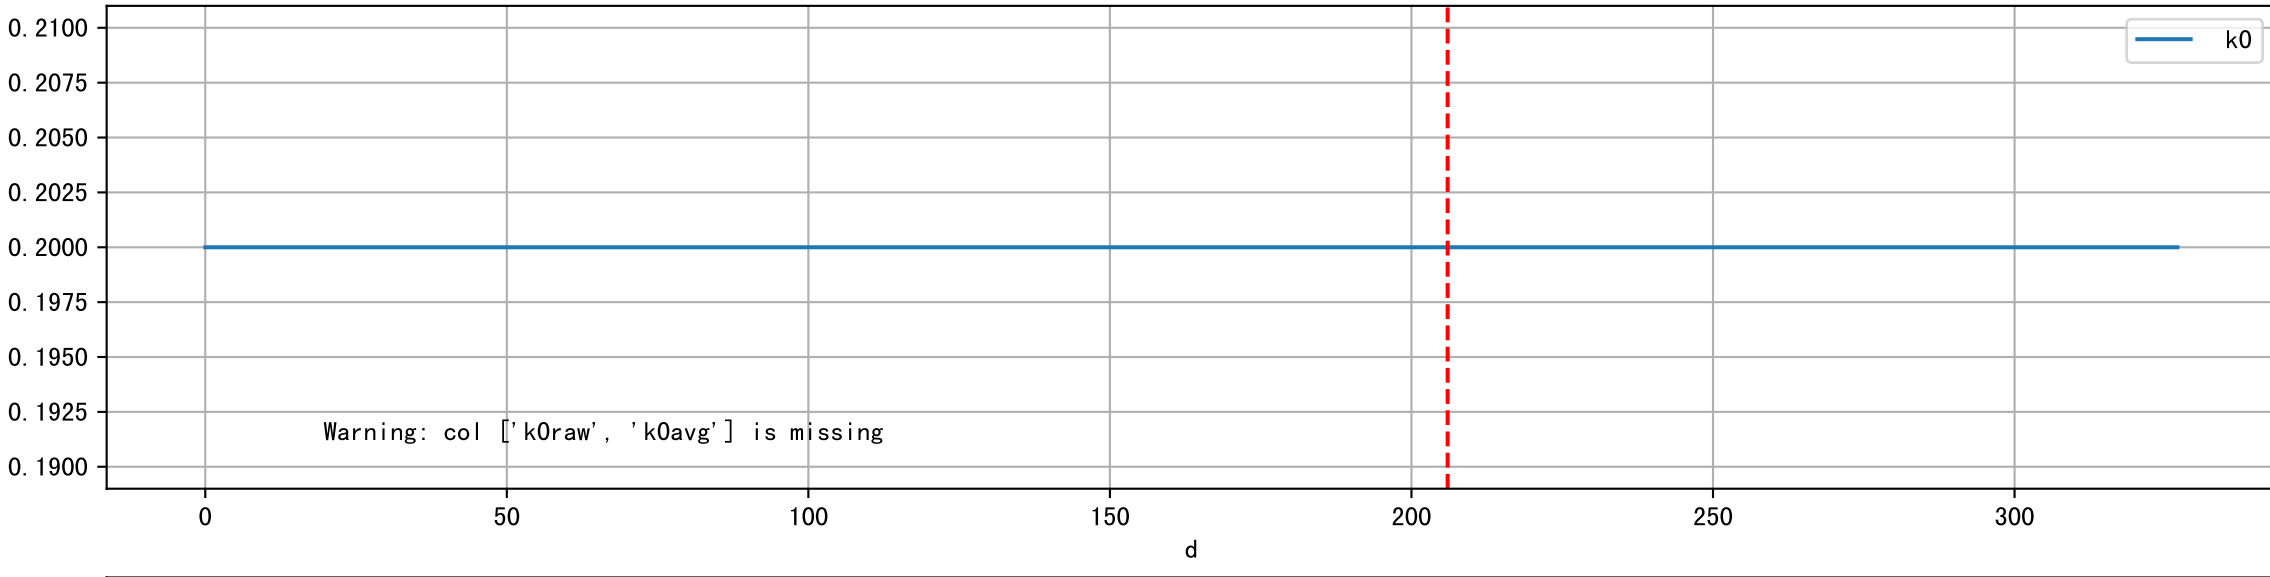

taocraw: -o', 'taocavg', 'taoc'], ['k0raw: -o', 'k0avg', 'k0'], ['k1raw: -o', 'k1avg', 'k1'], ['k2raw: -o', 'k2avg', 'k2'], ['Tblraw: -o', 'Tblavg',

P2-14 D:206 2026-03-30