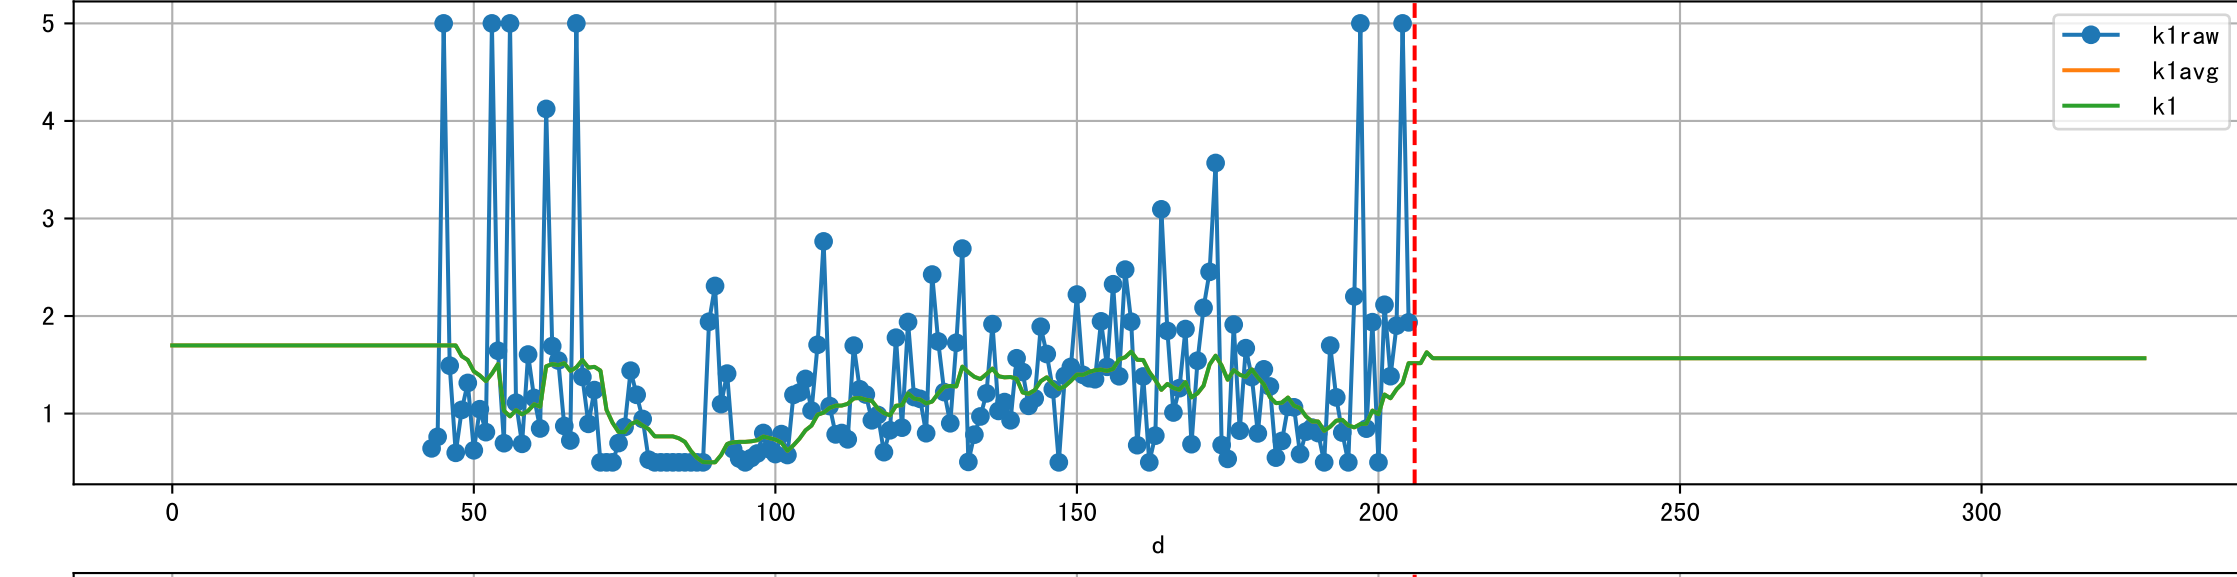

taocraw: -o', 'taocavg', 'taoc'], ['k0raw: -o', 'k0avg', 'k0'], ['k1raw: -o', 'k1avg', 'k1'], ['k2raw: -o', 'k2avg', 'k2'], ['Tblraw: -o', 'Tblavg',

P2-14 D:206 2026-03-30