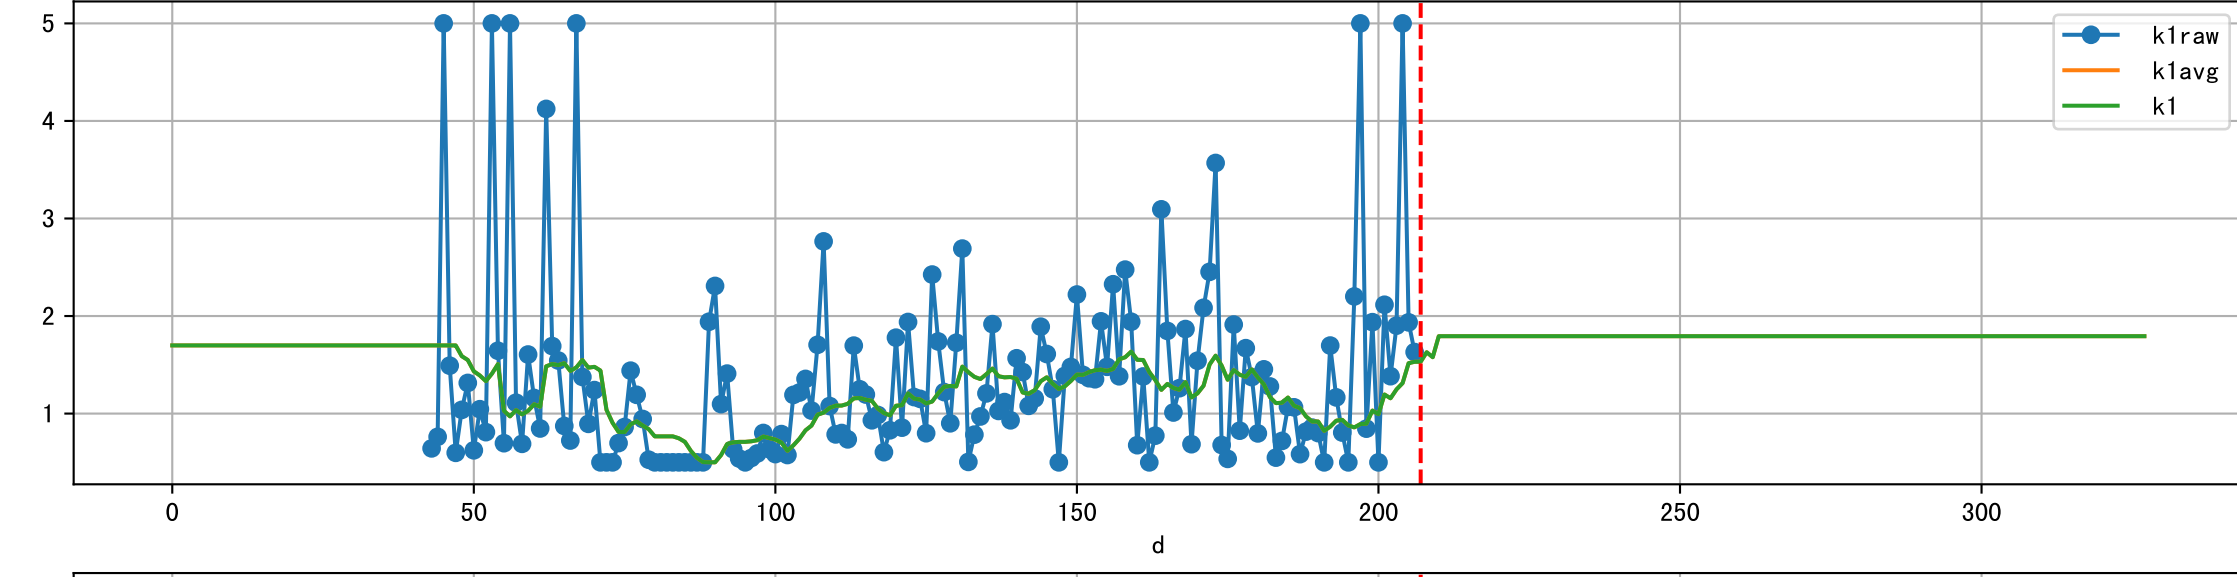

taocraw:-o', 'taocavg', 'taoc'], ['k0raw:-o', 'k0avg', 'k0'], ['k1raw:-o', 'k1avg', 'k1'], ['k2raw:-o', 'k2avg', 'k2'], ['Tblraw:-o', 'Tblavg',

P2-14 D:207 2026-03-31