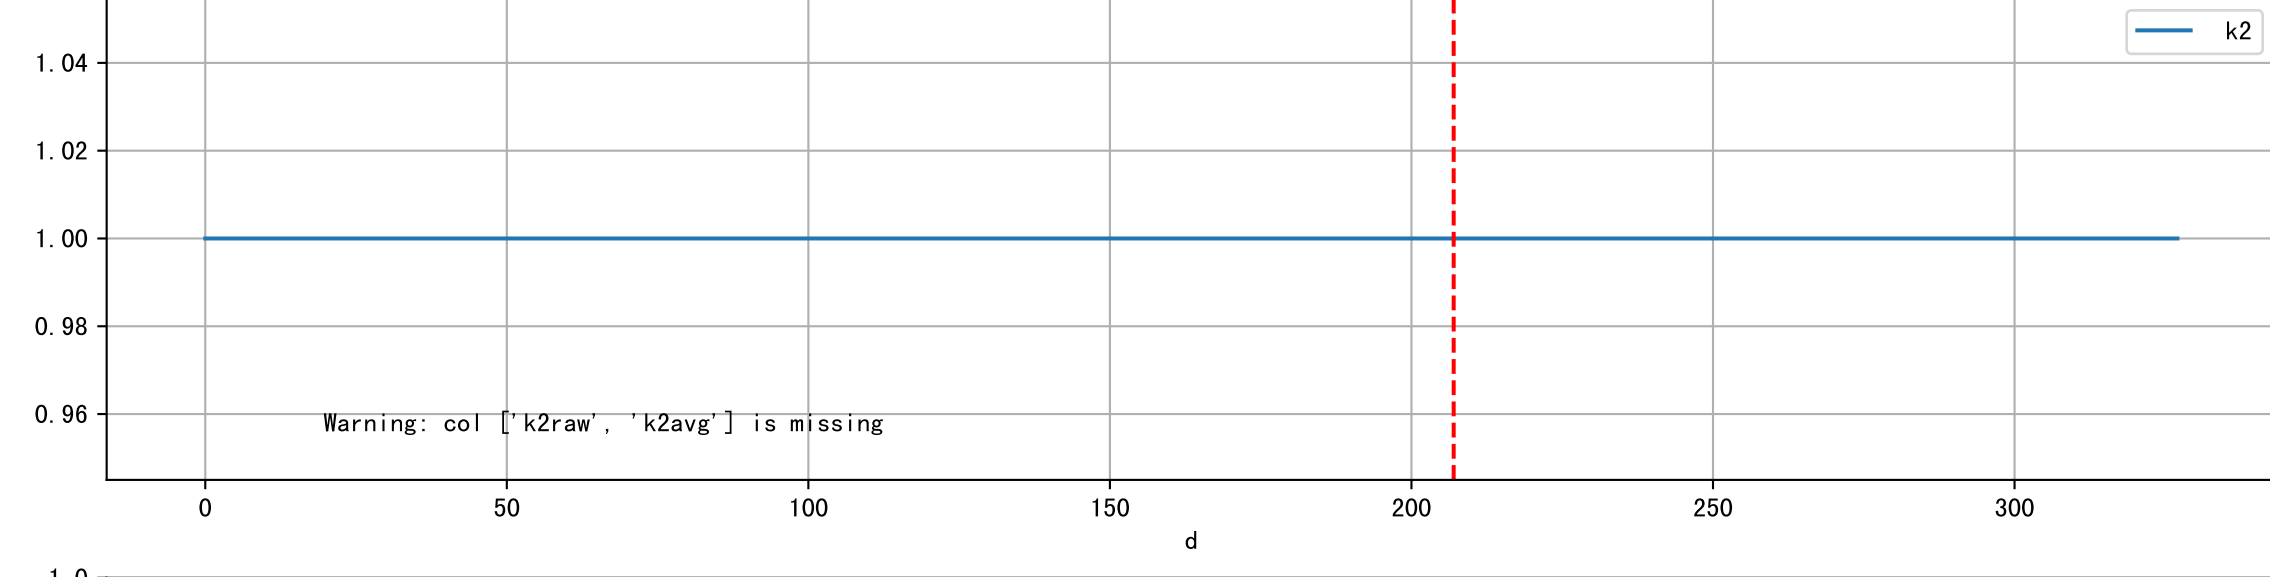

taocraw:-o', 'taocavg', 'taoc'], ['k0raw:-o', 'k0avg', 'k0'], ['k1raw:-o', 'k1avg', 'k1'], ['k2raw:-o', 'k2avg', 'k2'], ['Tblraw:-o', 'Tblavg',

P2-14 D:207 2026-03-31