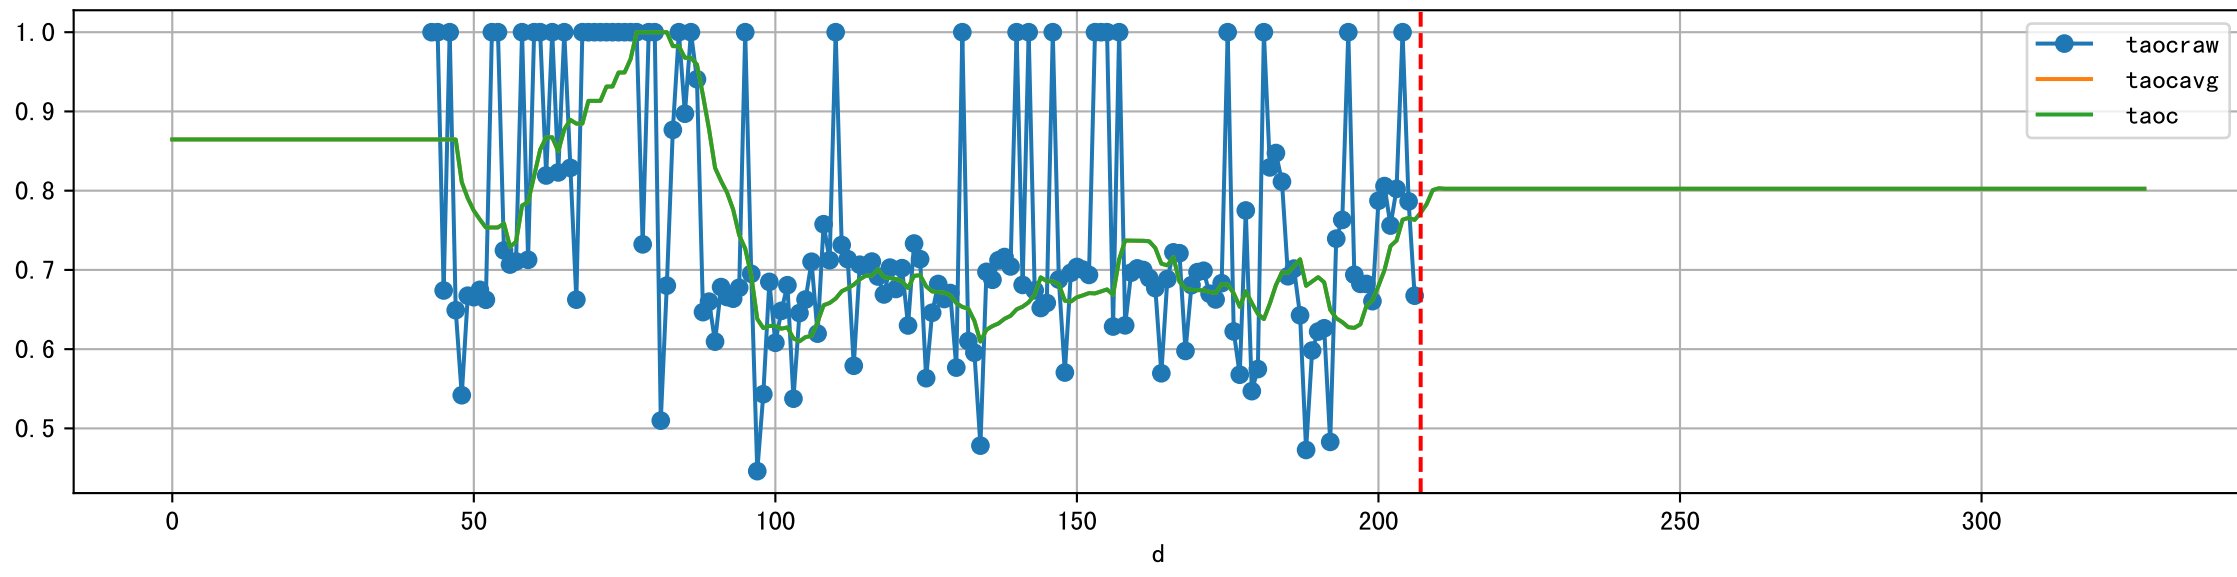

taocraw:-o', 'taocavg', 'taoc'], ['k0raw:-o', 'k0avg', 'k0'], ['k1raw:-o', 'k1avg', 'k1'], ['k2raw:-o', 'k2avg', 'k2'], ['Tblraw:-o', 'Tblavg',

P2-14 D:207 2026-03-31