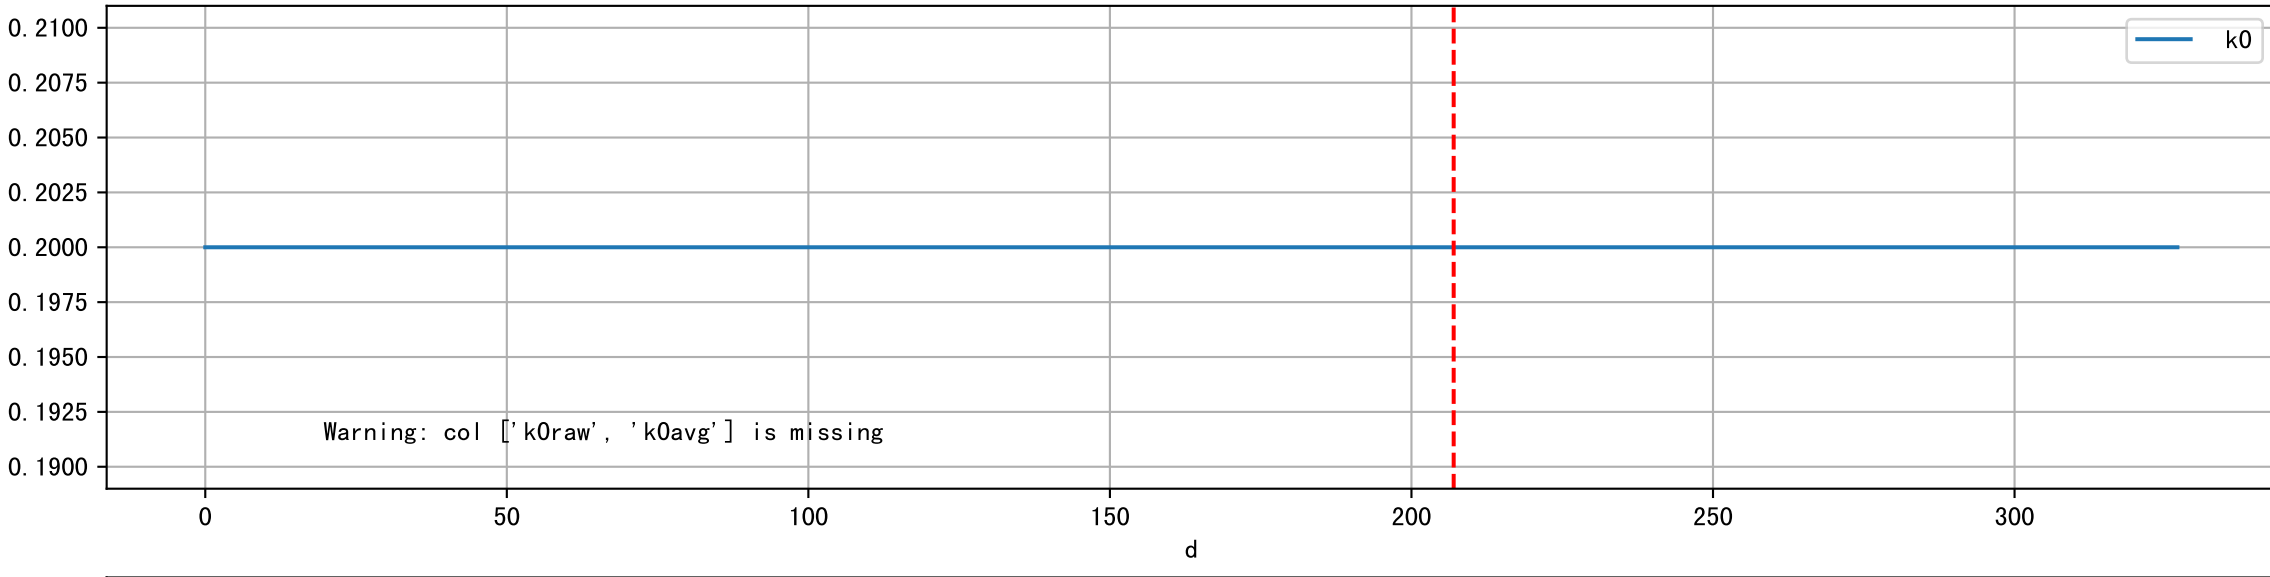

taocraw:-o', 'taocavg', 'taoc'], ['k0raw:-o', 'k0avg', 'k0'], ['k1raw:-o', 'k1avg', 'k1'], ['k2raw:-o', 'k2avg', 'k2'], ['Tblraw:-o', 'Tblavg',

P2-14 D:207 2026-03-31