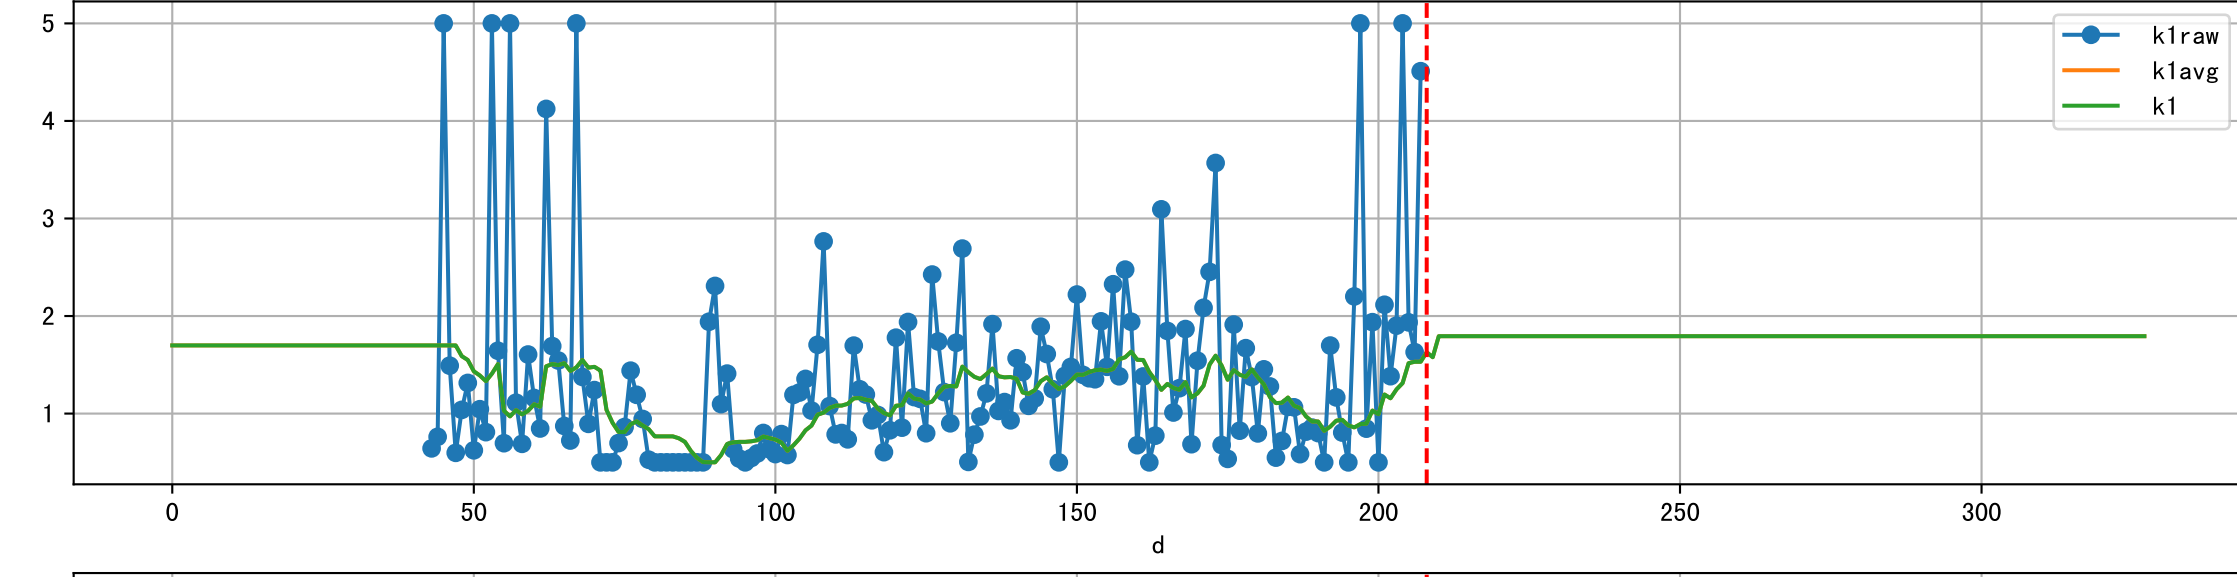

taocraw:-o', 'taocavg', 'taoc'], ['k0raw:-o', 'k0avg', 'k0'], ['k1raw:-o', 'k1avg', 'k1'], ['k2raw:-o', 'k2avg', 'k2'], ['Tblraw:-o', 'Tblavg',

P2-14 D:208 2026-04-01