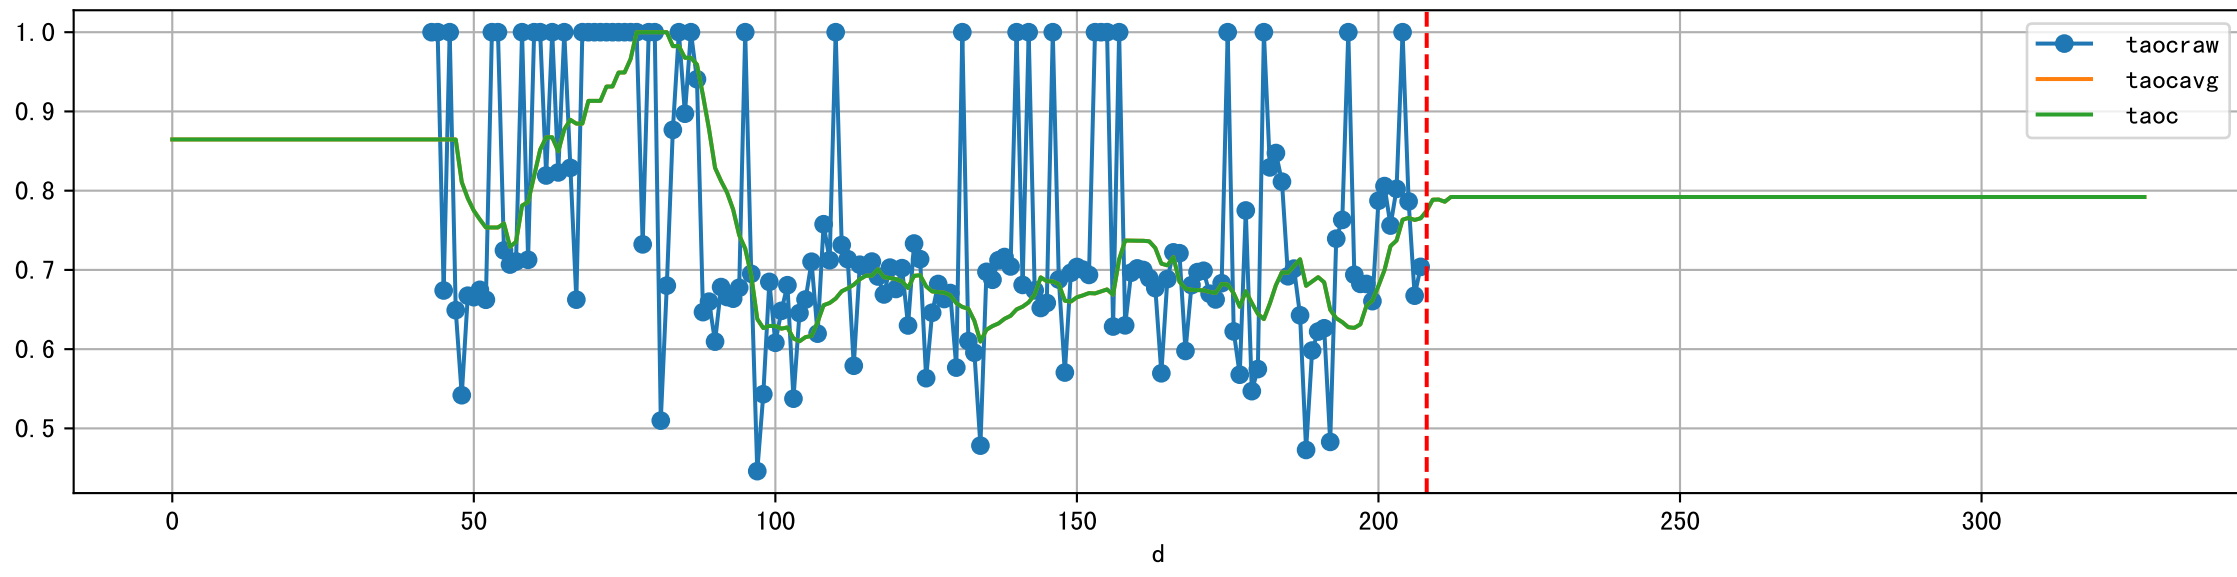

taocraw:-o', 'taocavg', 'taoc'], ['k0raw:-o', 'k0avg', 'k0'], ['k1raw:-o', 'k1avg', 'k1'], ['k2raw:-o', 'k2avg', 'k2'], ['Tblraw:-o', 'Tblavg',

P2-14 D:208 2026-04-01