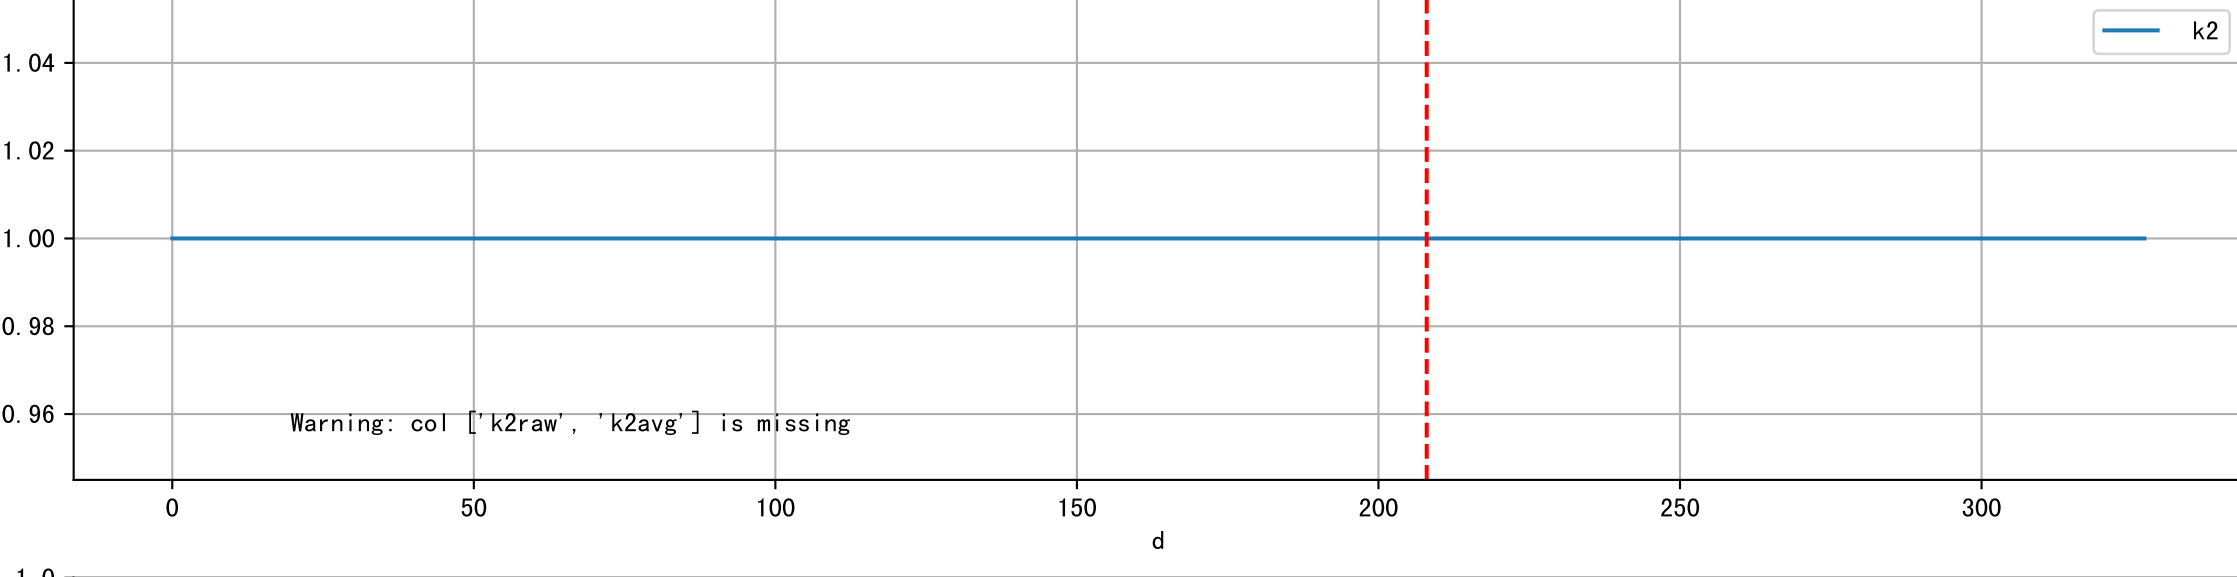

taocraw:-o', 'taocavg', 'taoc'], ['k0raw:-o', 'k0avg', 'k0'], ['k1raw:-o', 'k1avg', 'k1'], ['k2raw:-o', 'k2avg', 'k2'], ['Tblraw:-o', 'Tblavg',

P2-14 D:208 2026-04-01