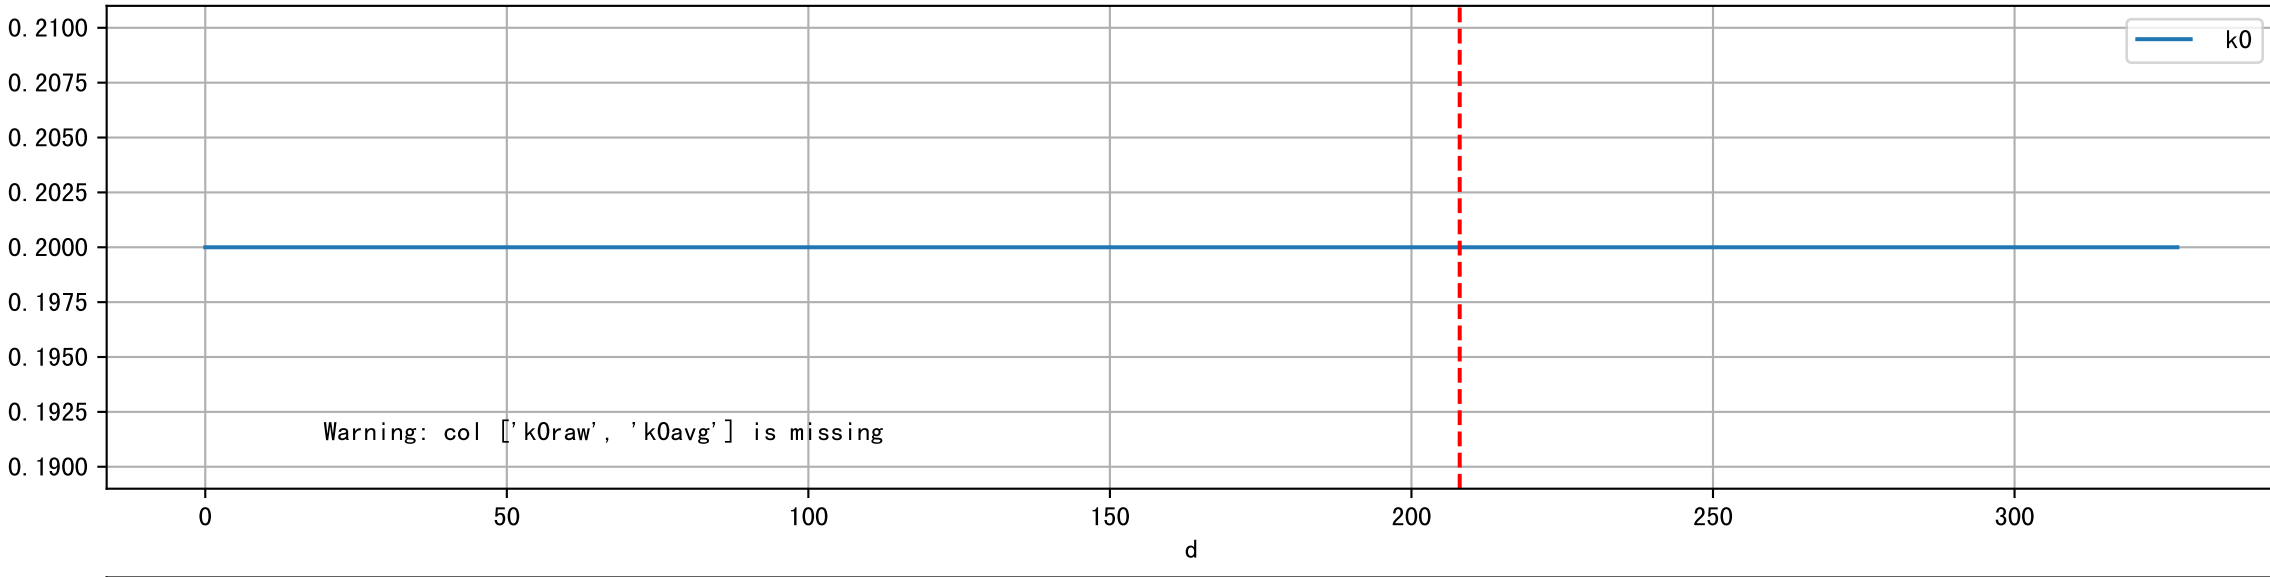

taocraw:-o', 'taocavg', 'taoc'], ['k0raw:-o', 'k0avg', 'k0'], ['k1raw:-o', 'k1avg', 'k1'], ['k2raw:-o', 'k2avg', 'k2'], ['Tblraw:-o', 'Tblavg',

P2-14 D:208 2026-04-01