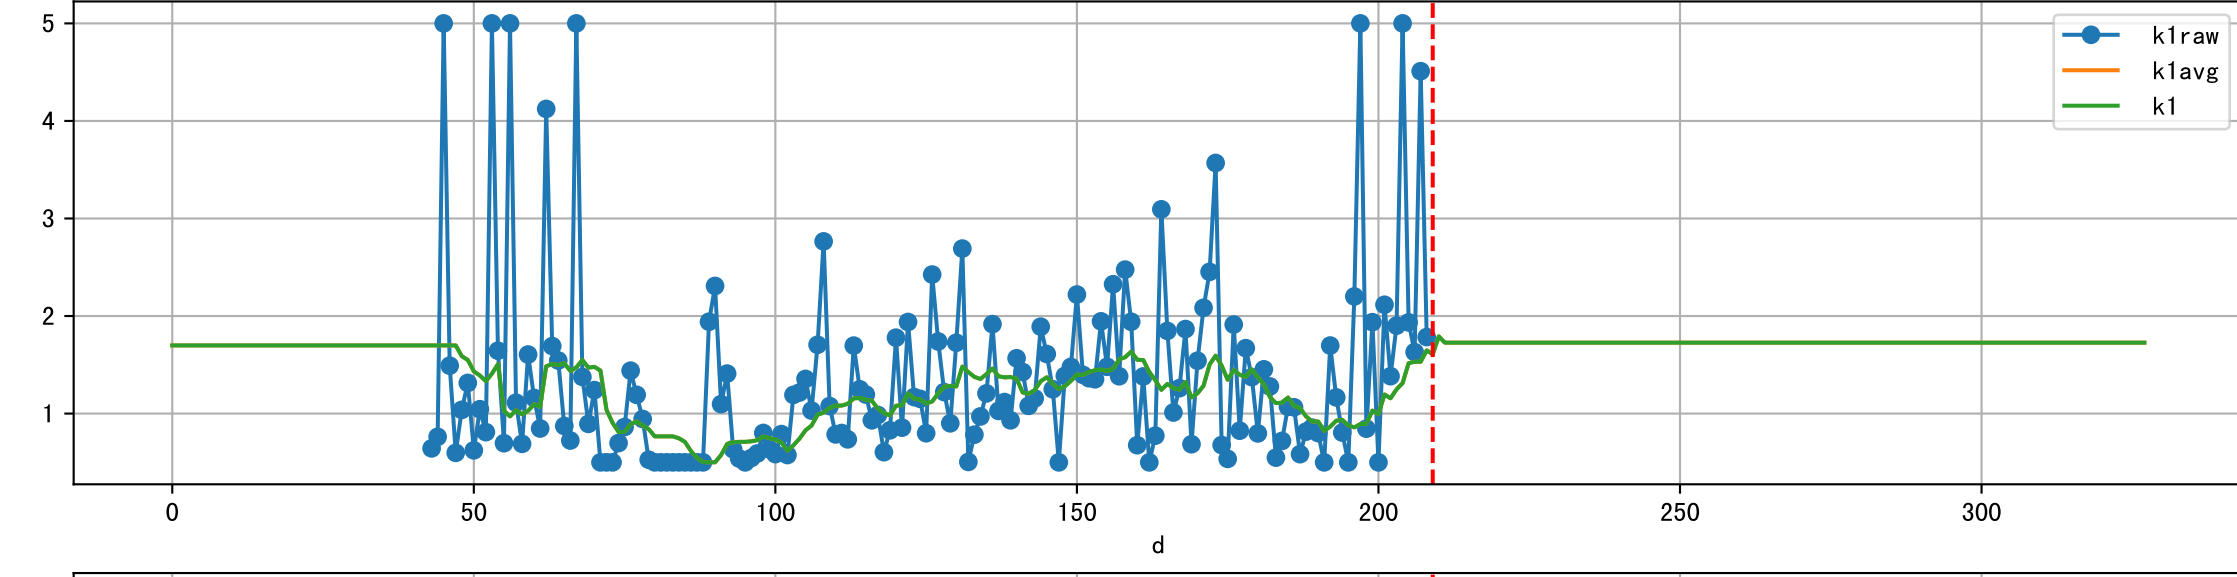

taocraw:-o', 'taocavg', 'taoc'], ['k0raw:-o', 'k0avg', 'k0'], ['k1raw:-o', 'k1avg', 'k1'], ['k2raw:-o', 'k2avg', 'k2'], ['Tblraw:-o', 'Tblavg',

P2-14 D:209 2026-04-02