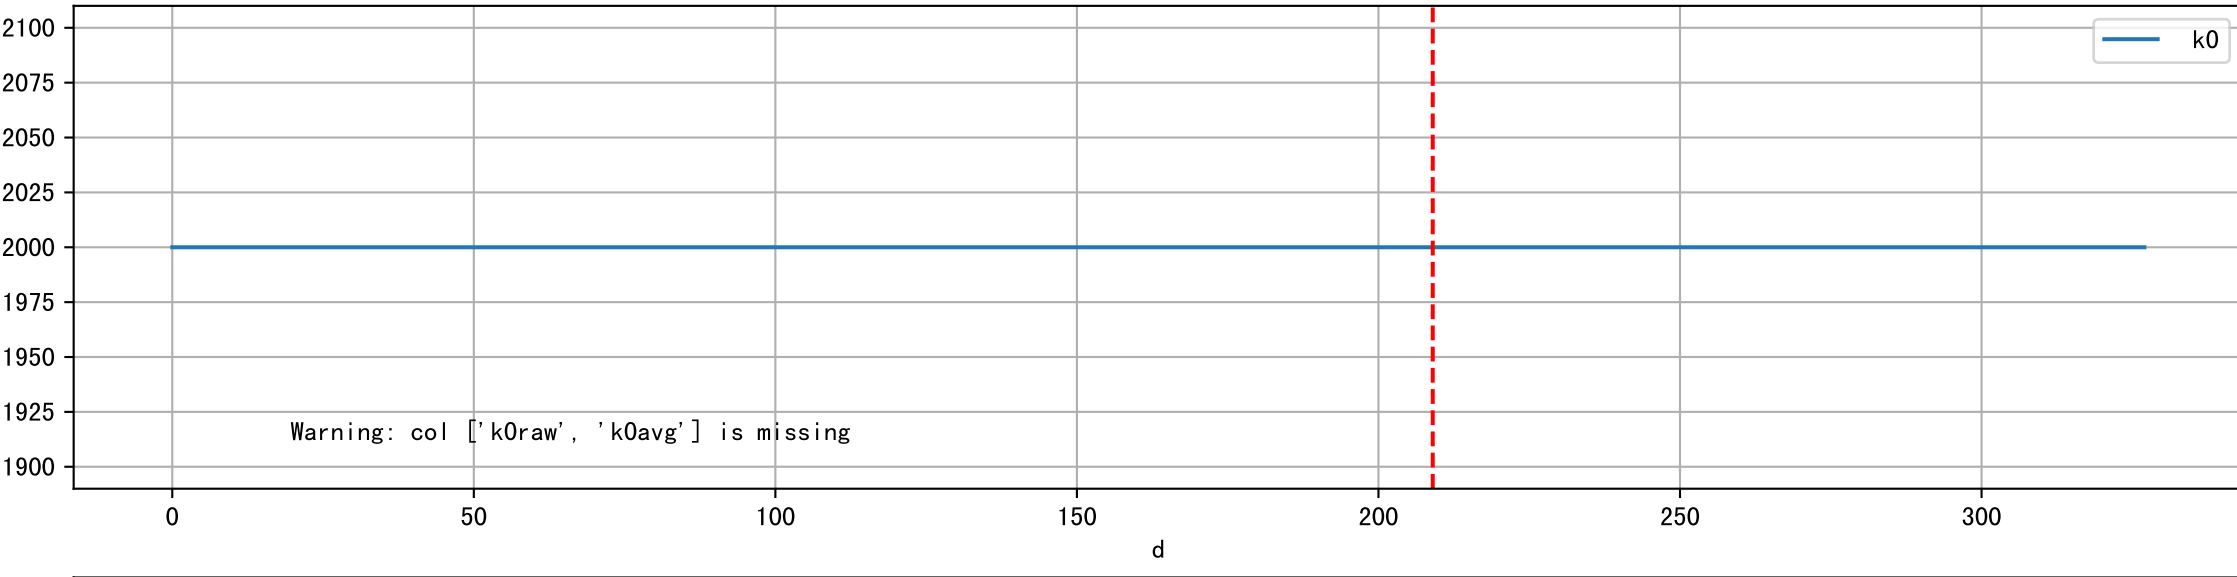

taocraw:-o', 'taocavg', 'taoc'], ['k0raw:-o', 'k0avg', 'k0'], ['k1raw:-o', 'k1avg', 'k1'], ['k2raw:-o', 'k2avg', 'k2'], ['Tblraw:-o', 'Tblavg',

P2-14 D:209 2026-04-02