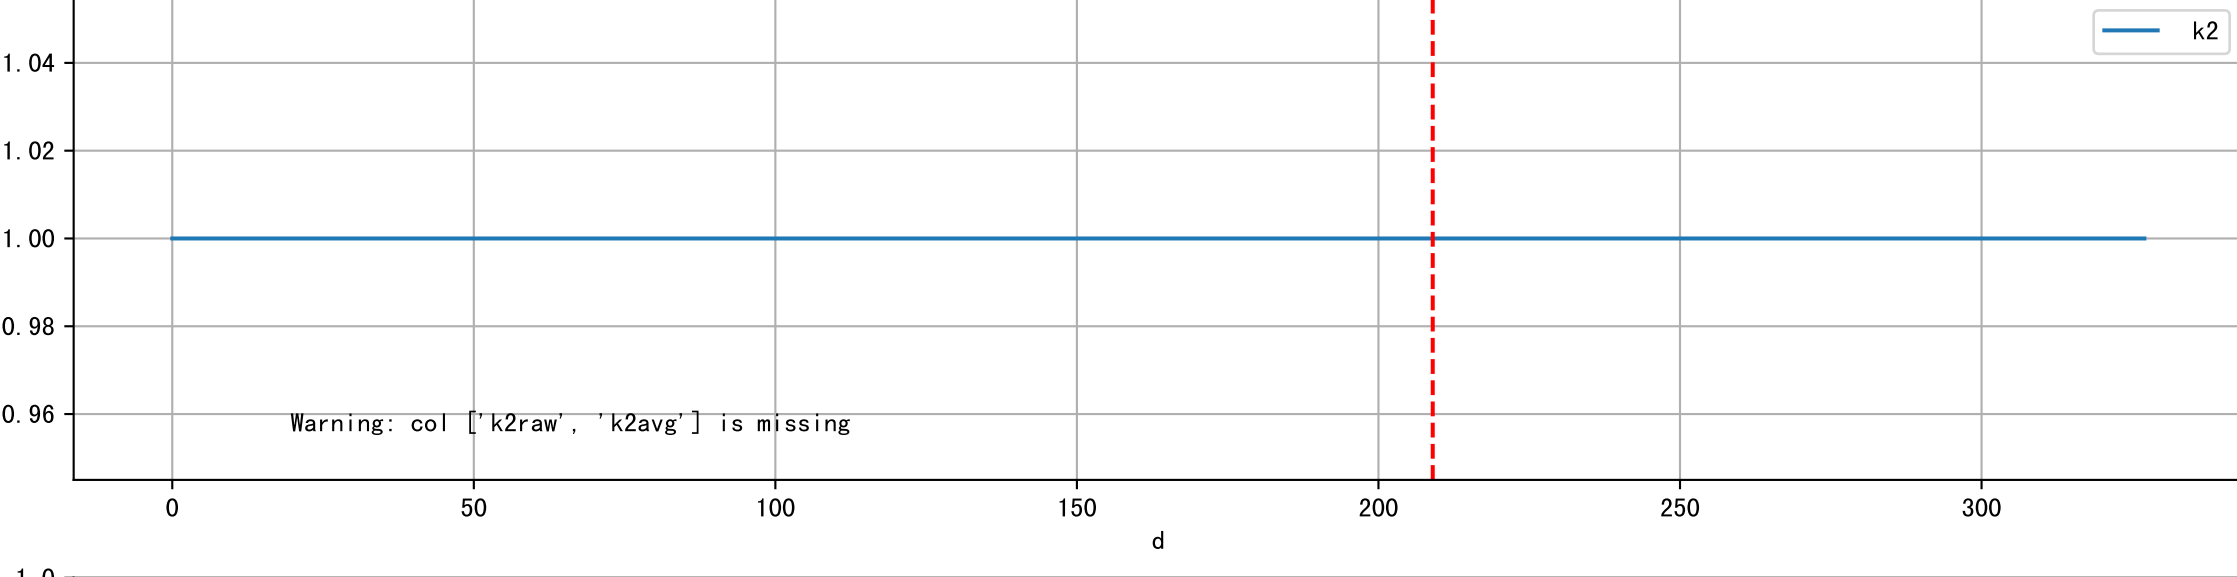

taocraw:-o', 'taocavg', 'taoc'], ['k0raw:-o', 'k0avg', 'k0'], ['k1raw:-o', 'k1avg', 'k1'], ['k2raw:-o', 'k2avg', 'k2'], ['Tblraw:-o', 'Tblavg',

P2-14 D:209 2026-04-02