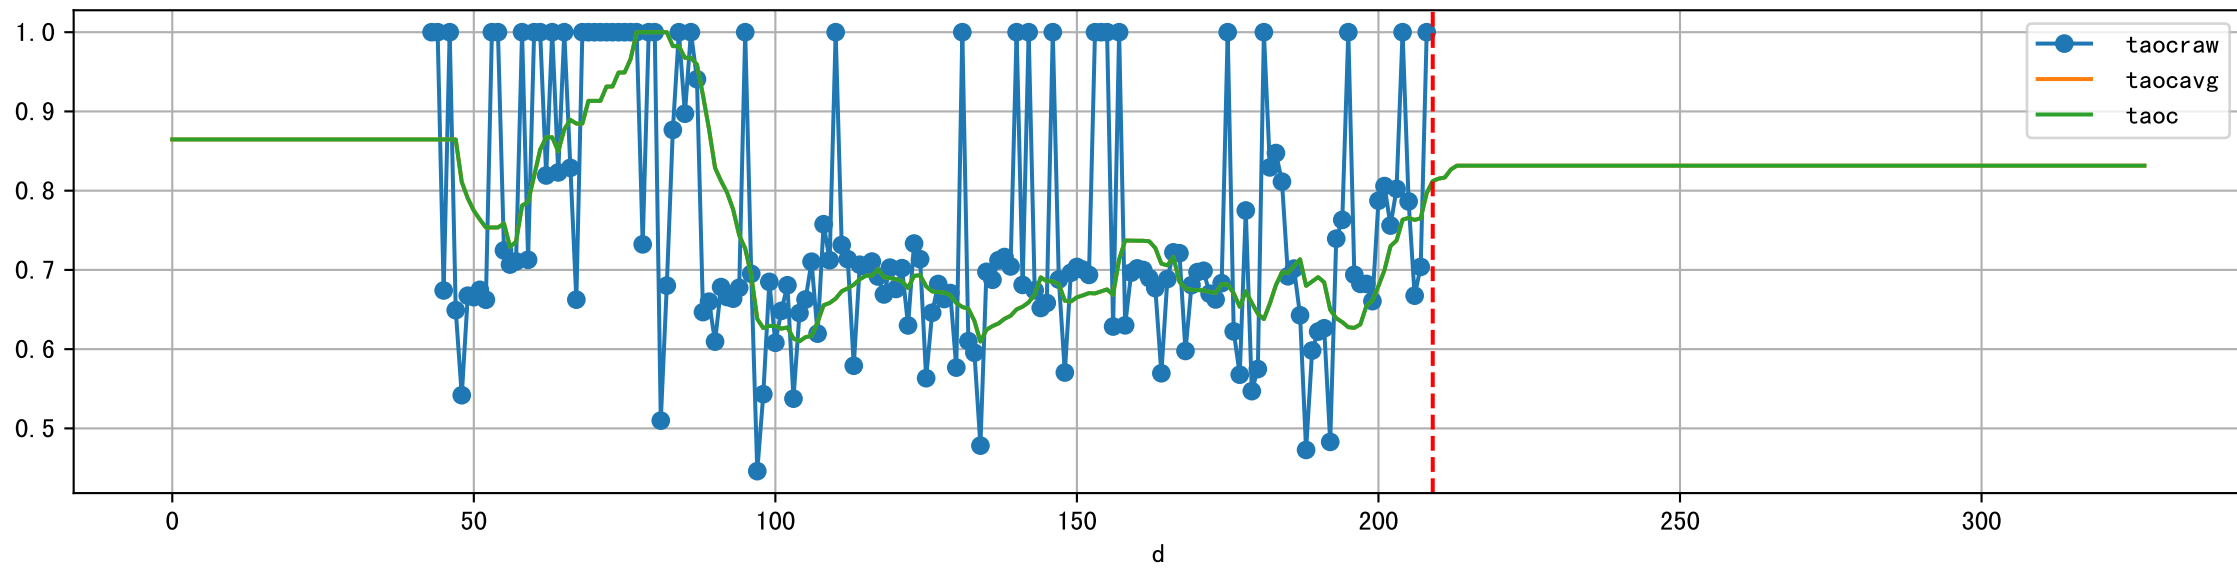

taocraw:-o', 'taocavg', 'taoc'], ['k0raw:-o', 'k0avg', 'k0'], ['k1raw:-o', 'k1avg', 'k1'], ['k2raw:-o', 'k2avg', 'k2'], ['Tblraw:-o', 'Tblavg',

P2-14 D:209 2026-04-02