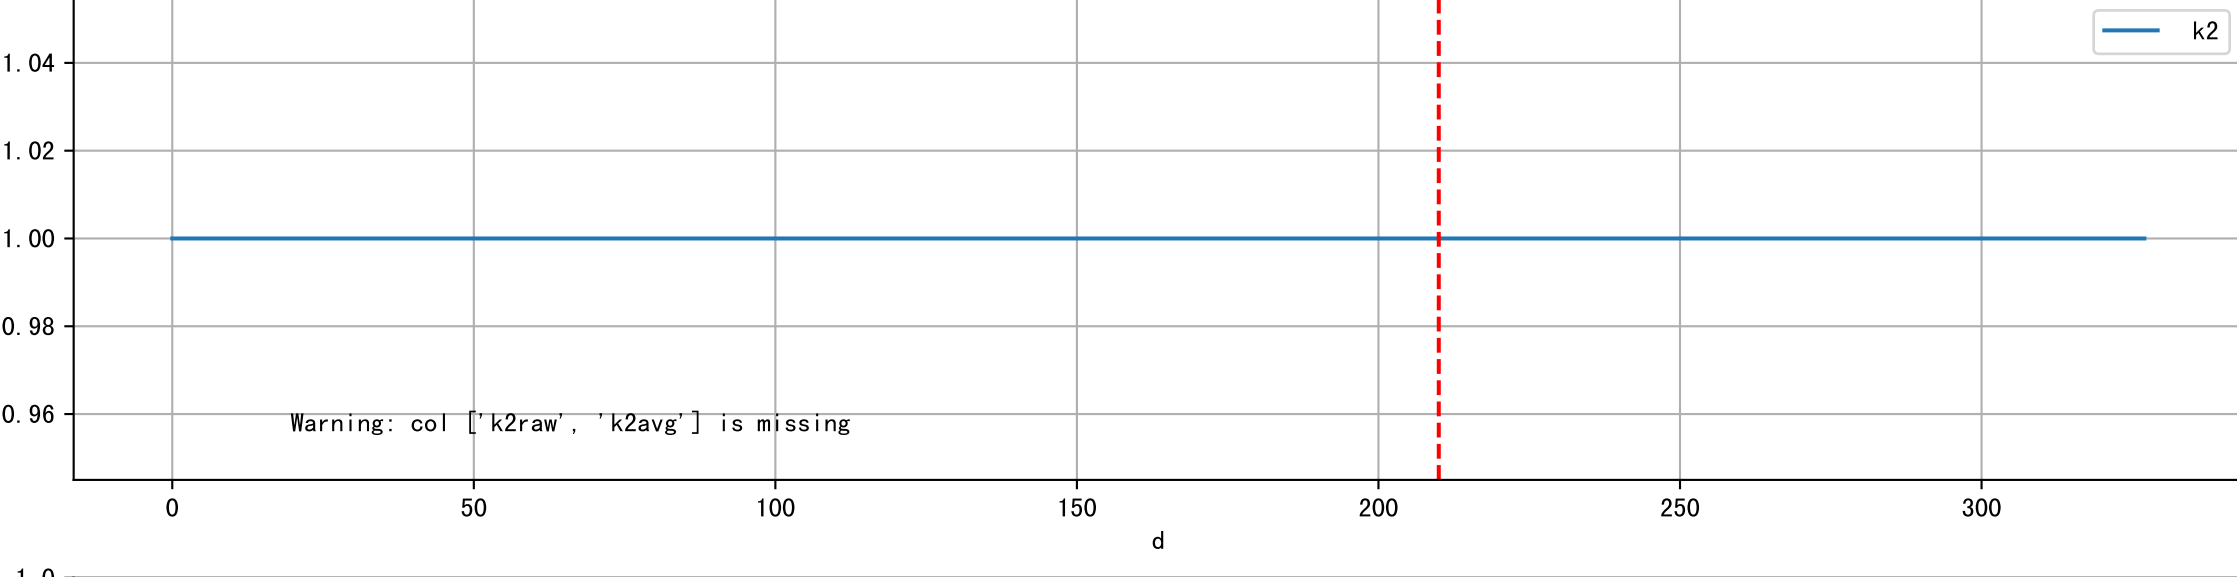

taocraw:-o', 'taocavg', 'taoc'], ['k0raw:-o', 'k0avg', 'k0'], ['k1raw:-o', 'k1avg', 'k1'], ['k2raw:-o', 'k2avg', 'k2'], ['Tblraw:-o', 'Tblavg',

P2-14 D:210 2026-04-03