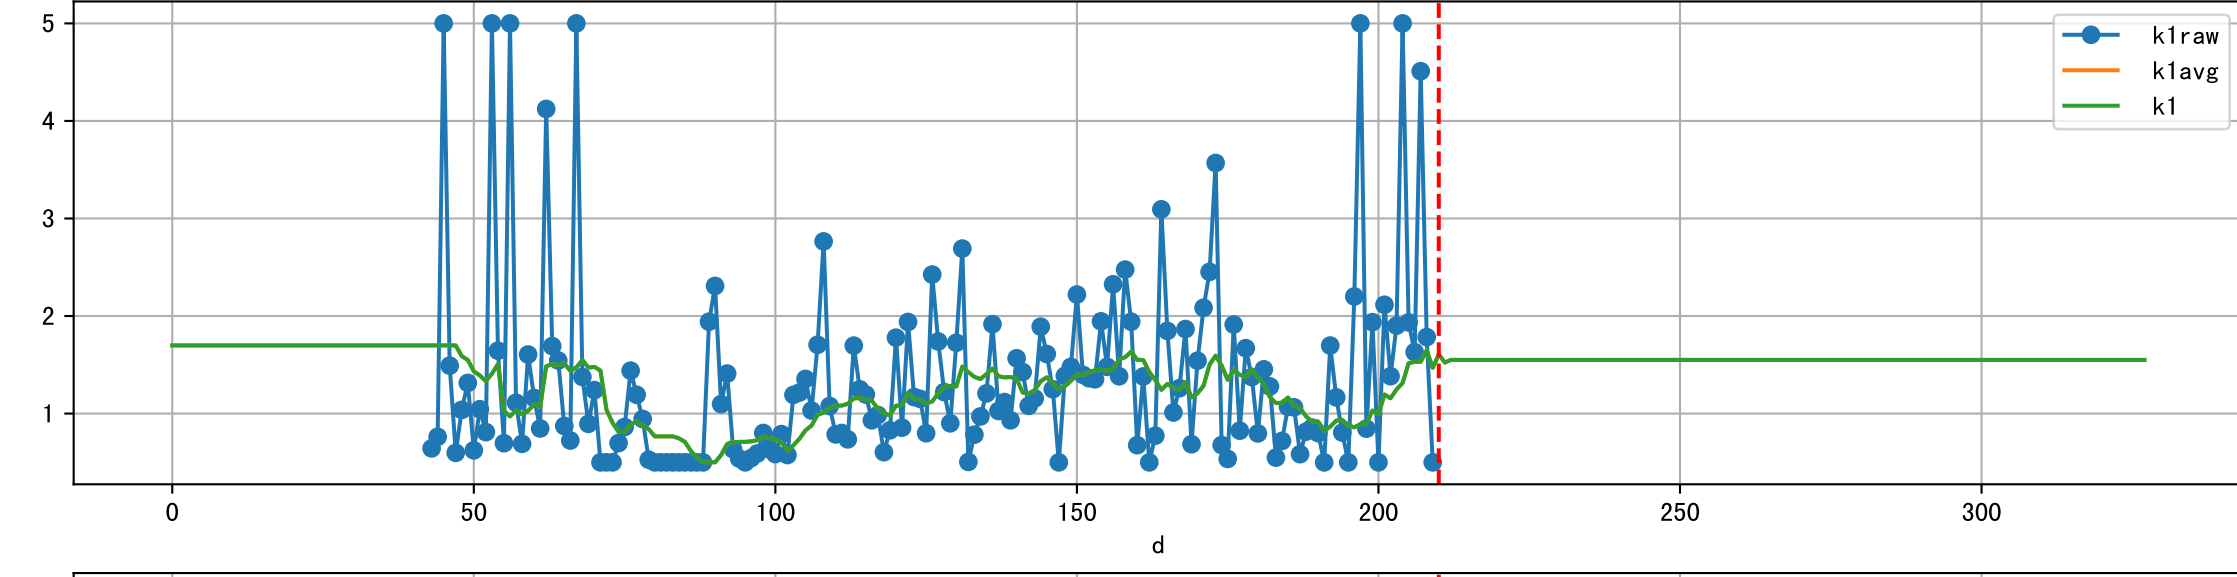

taocraw:-o', 'taocavg', 'taoc'], ['k0raw:-o', 'k0avg', 'k0'], ['k1raw:-o', 'k1avg', 'k1'], ['k2raw:-o', 'k2avg', 'k2'], ['Tblraw:-o', 'Tblavg',

P2-14 D:210 2026-04-03