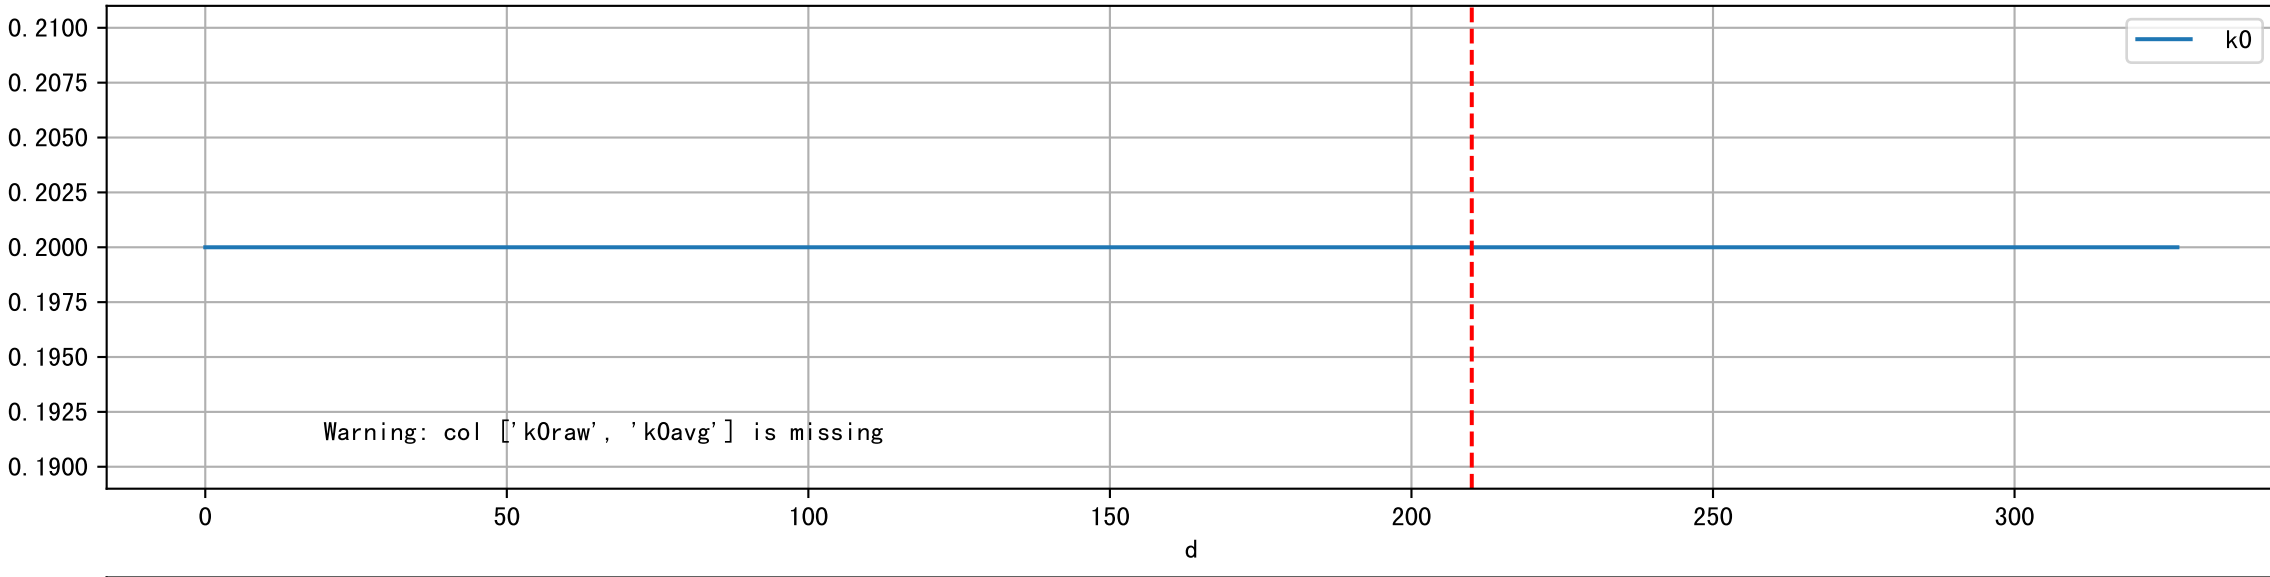

taocraw:-o', 'taocavg', 'taoc'], ['k0raw:-o', 'k0avg', 'k0'], ['k1raw:-o', 'k1avg', 'k1'], ['k2raw:-o', 'k2avg', 'k2'], ['Tblraw:-o', 'Tblavg',

P2-14 D:210 2026-04-03