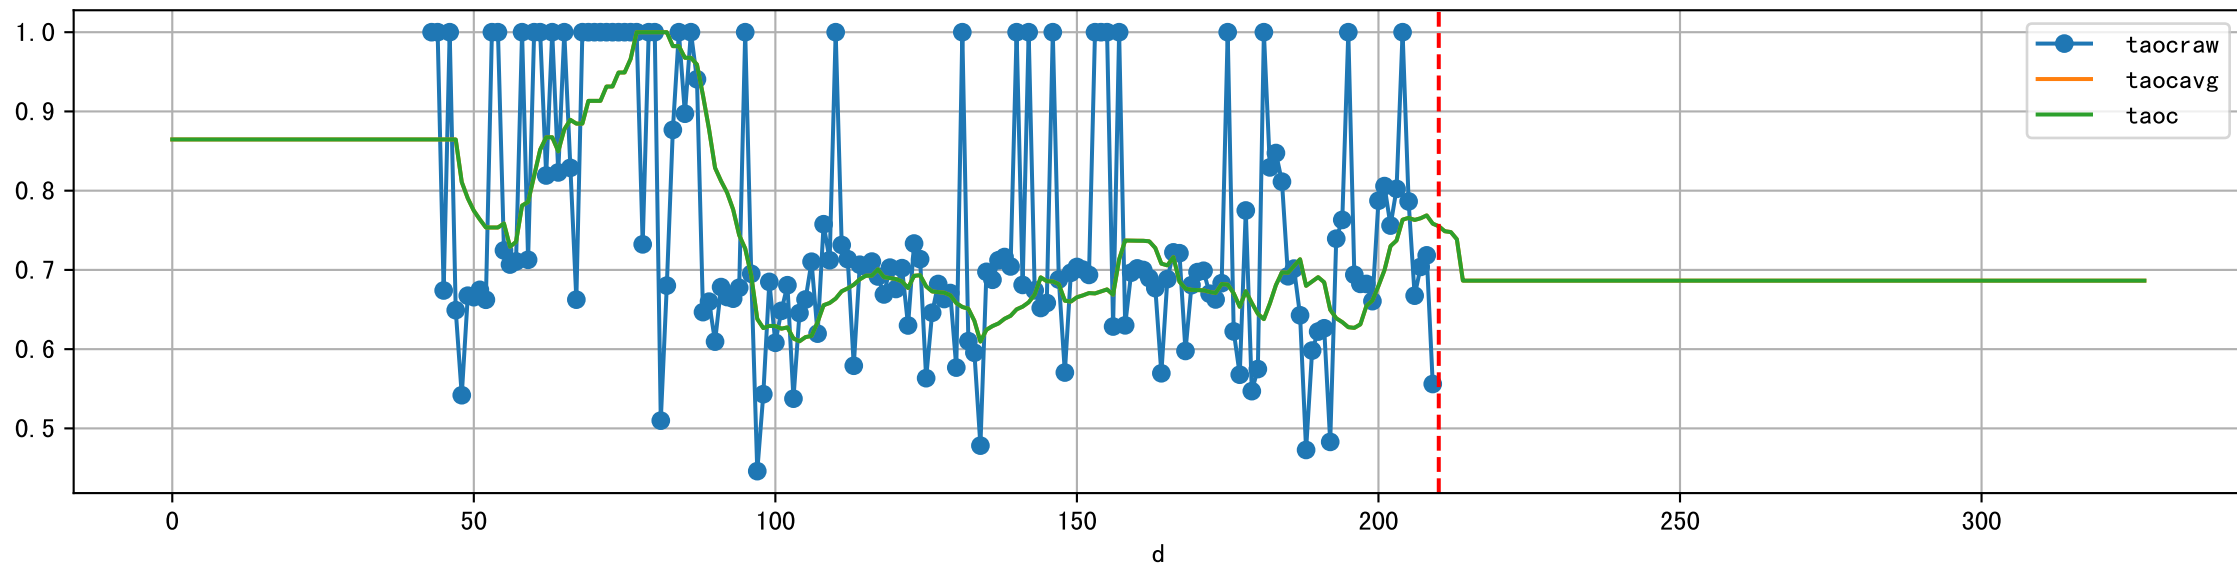

taocraw:-o', 'taocavg', 'taoc'], ['k0raw:-o', 'k0avg', 'k0'], ['k1raw:-o', 'k1avg', 'k1'], ['k2raw:-o', 'k2avg', 'k2'], ['Tblraw:-o', 'Tblavg',

P2-14 D:210 2026-04-03