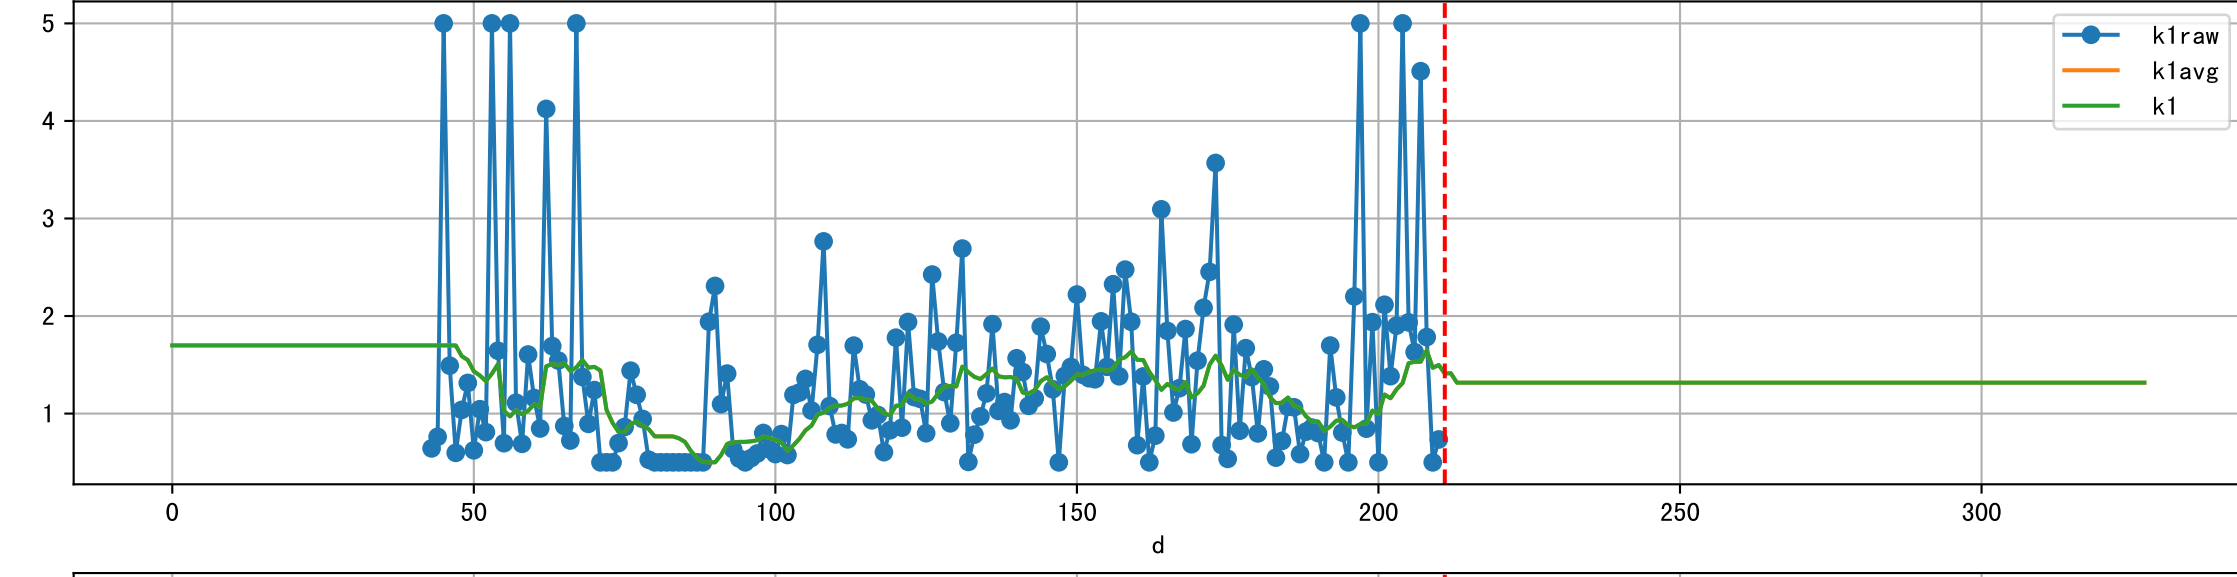

taocraw:-o', 'taocavg', 'taoc'], ['k0raw:-o', 'k0avg', 'k0'], ['k1raw:-o', 'k1avg', 'k1'], ['k2raw:-o', 'k2avg', 'k2'], ['Tblraw:-o', 'Tblavg',

P2-14 D:211 2026-04-04