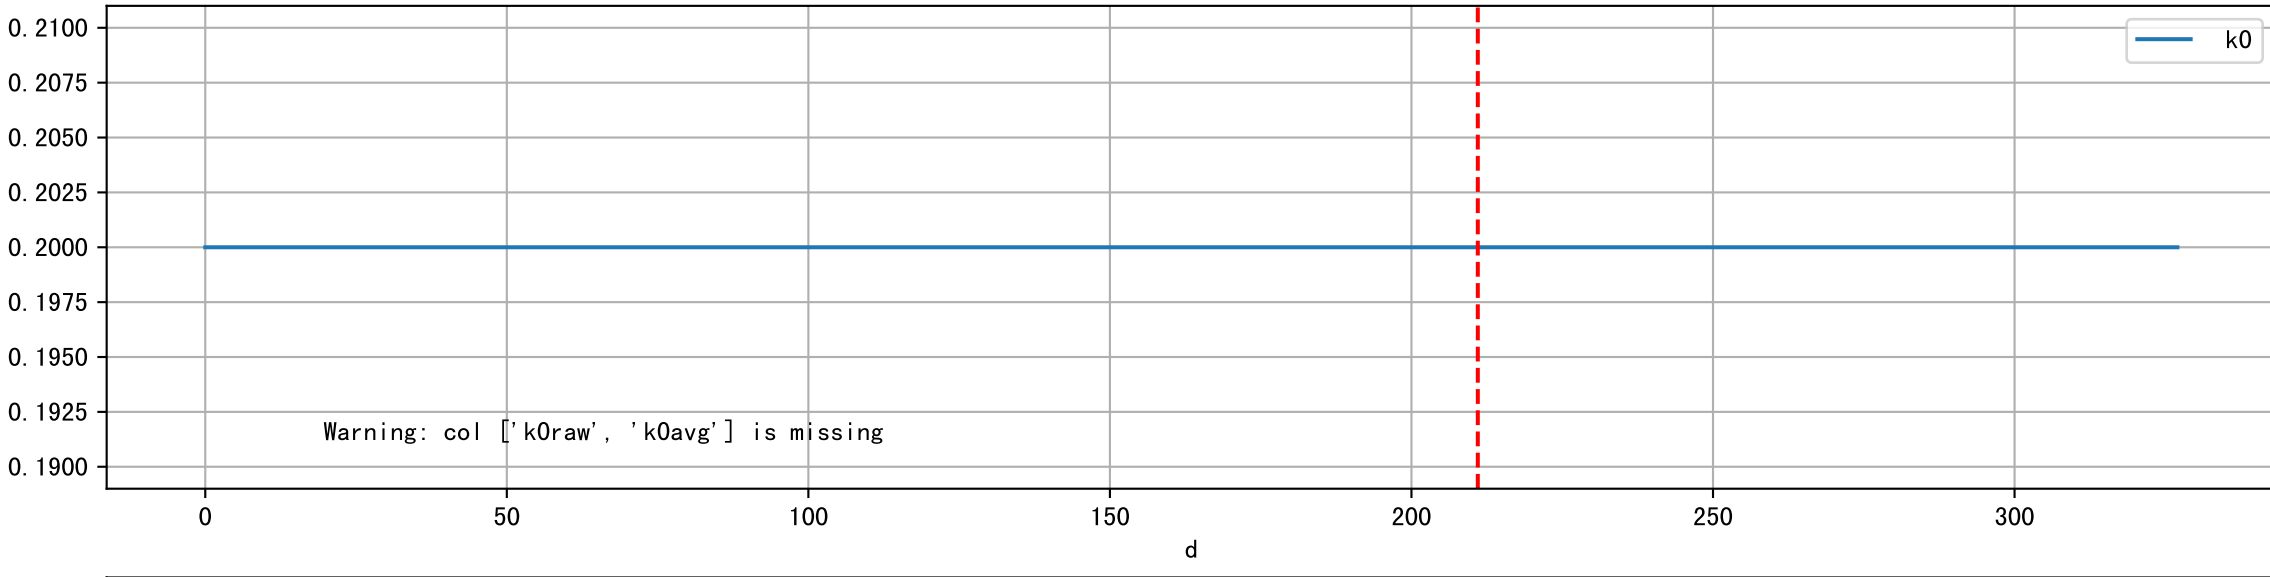

taocraw:-o', 'taocavg', 'taoc'], ['k0raw:-o', 'k0avg', 'k0'], ['k1raw:-o', 'k1avg', 'k1'], ['k2raw:-o', 'k2avg', 'k2'], ['Tblraw:-o', 'Tblavg',

P2-14 D:211 2026-04-04