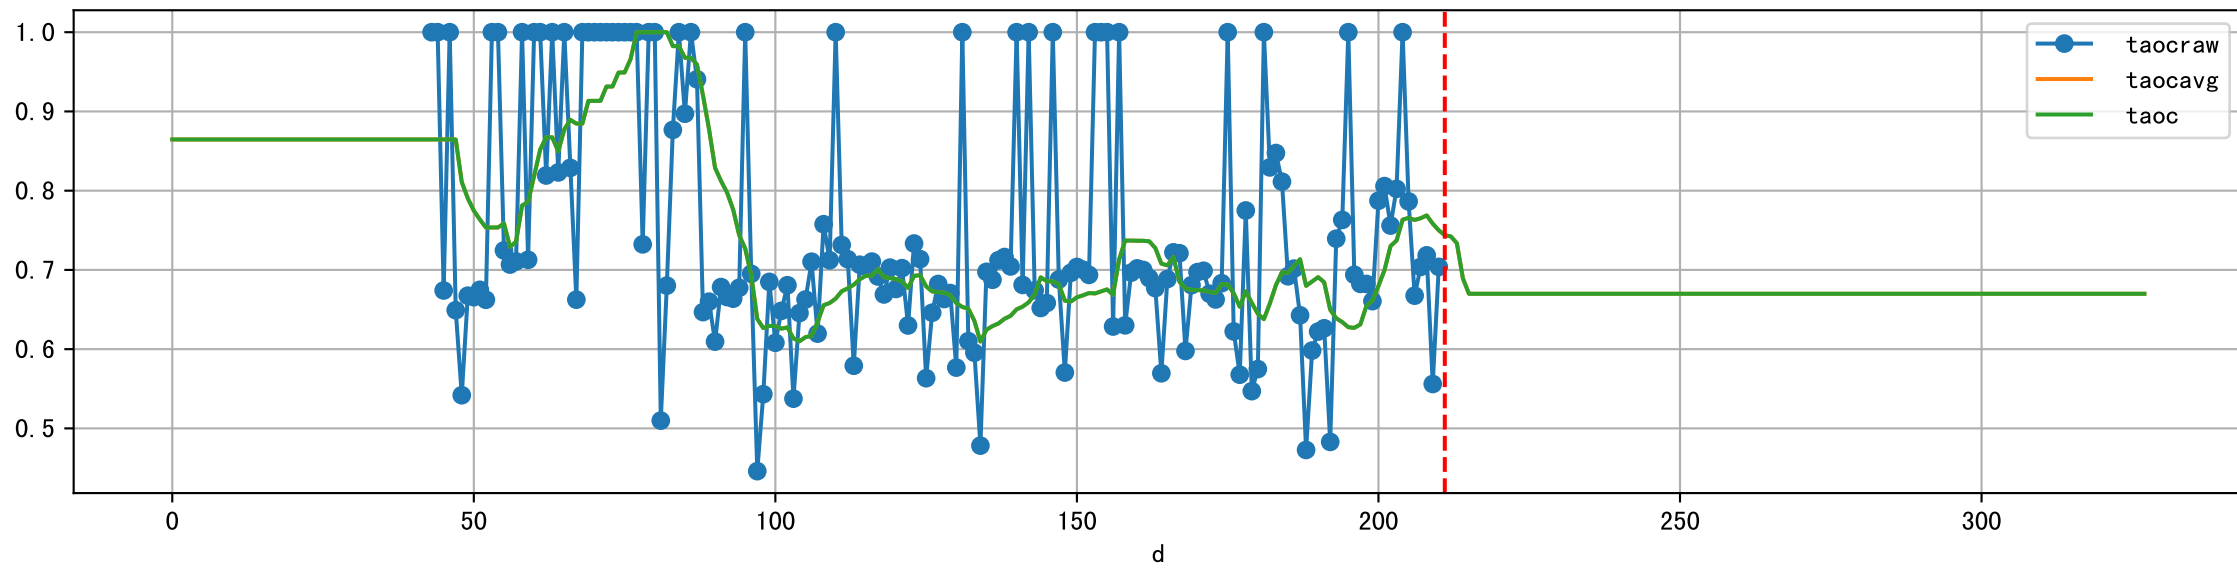

taocraw:-o', 'taocavg', 'taoc'], ['k0raw:-o', 'k0avg', 'k0'], ['k1raw:-o', 'k1avg', 'k1'], ['k2raw:-o', 'k2avg', 'k2'], ['Tblraw:-o', 'Tblavg',

P2-14 D:211 2026-04-04