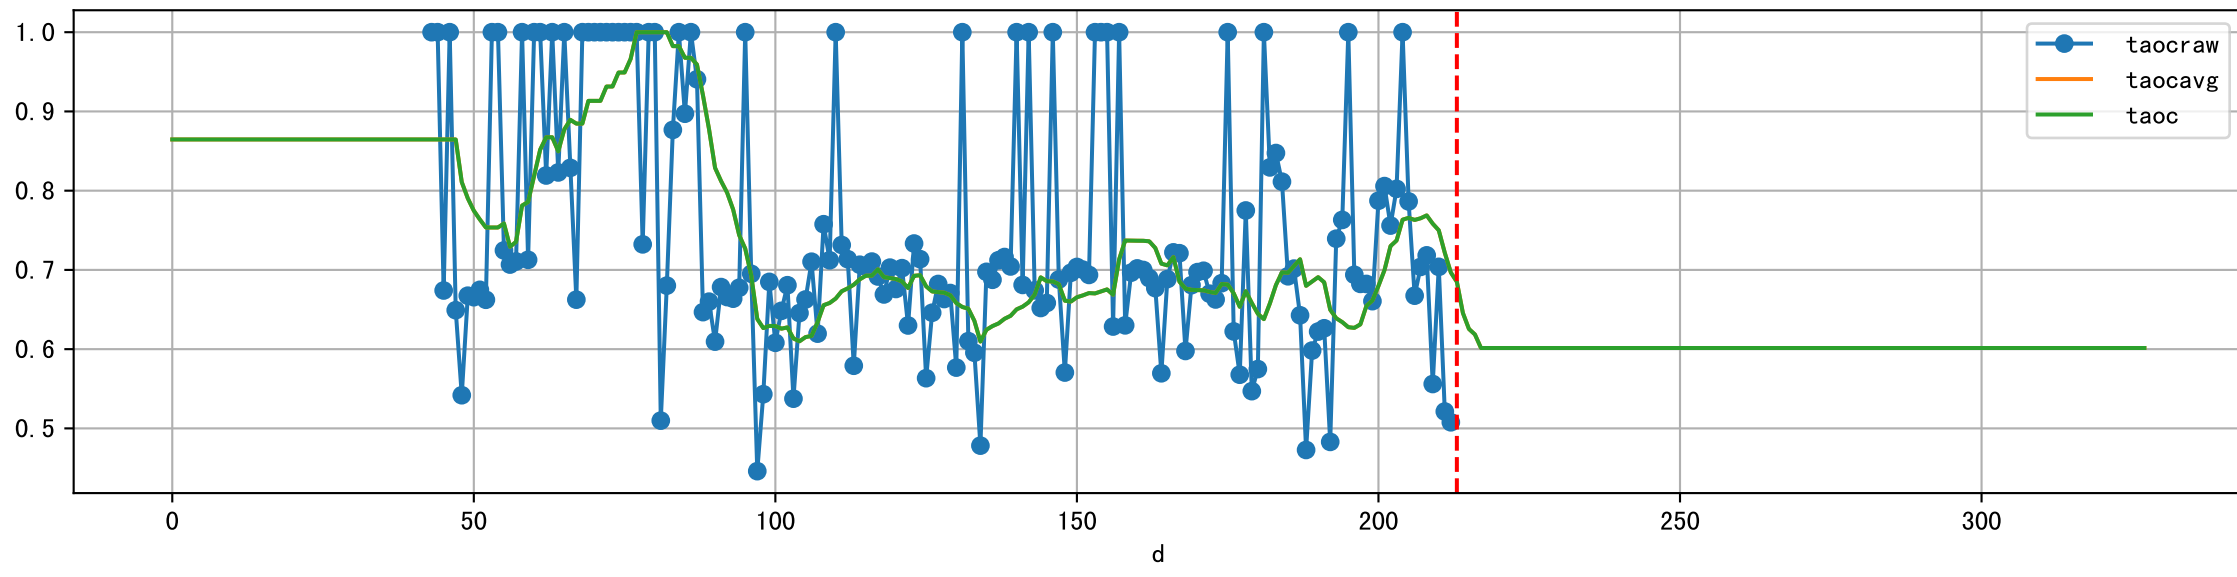

taocraw:-o', 'taocavg', 'taoc'], ['k0raw:-o', 'k0avg', 'k0'], ['k1raw:-o', 'k1avg', 'k1'], ['k2raw:-o', 'k2avg', 'k2'], ['Tblraw:-o', 'Tblavg',

P2-14 D:213 2026-04-06