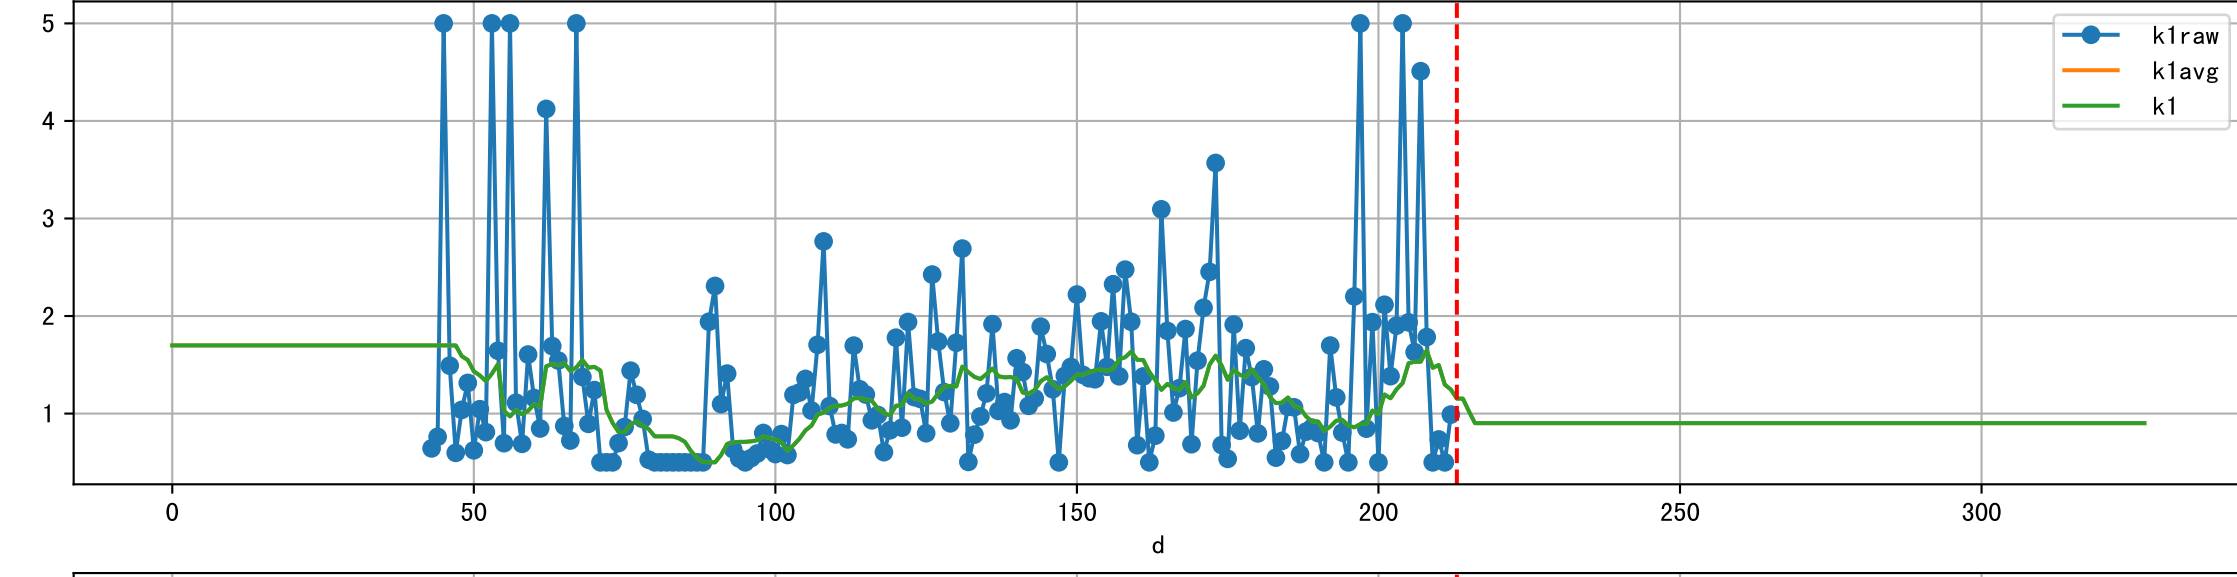

taocraw:-o', 'taocavg', 'taoc'], ['k0raw:-o', 'k0avg', 'k0'], ['k1raw:-o', 'k1avg', 'k1'], ['k2raw:-o', 'k2avg', 'k2'], ['Tblraw:-o', 'Tblavg',

P2-14 D:213 2026-04-06