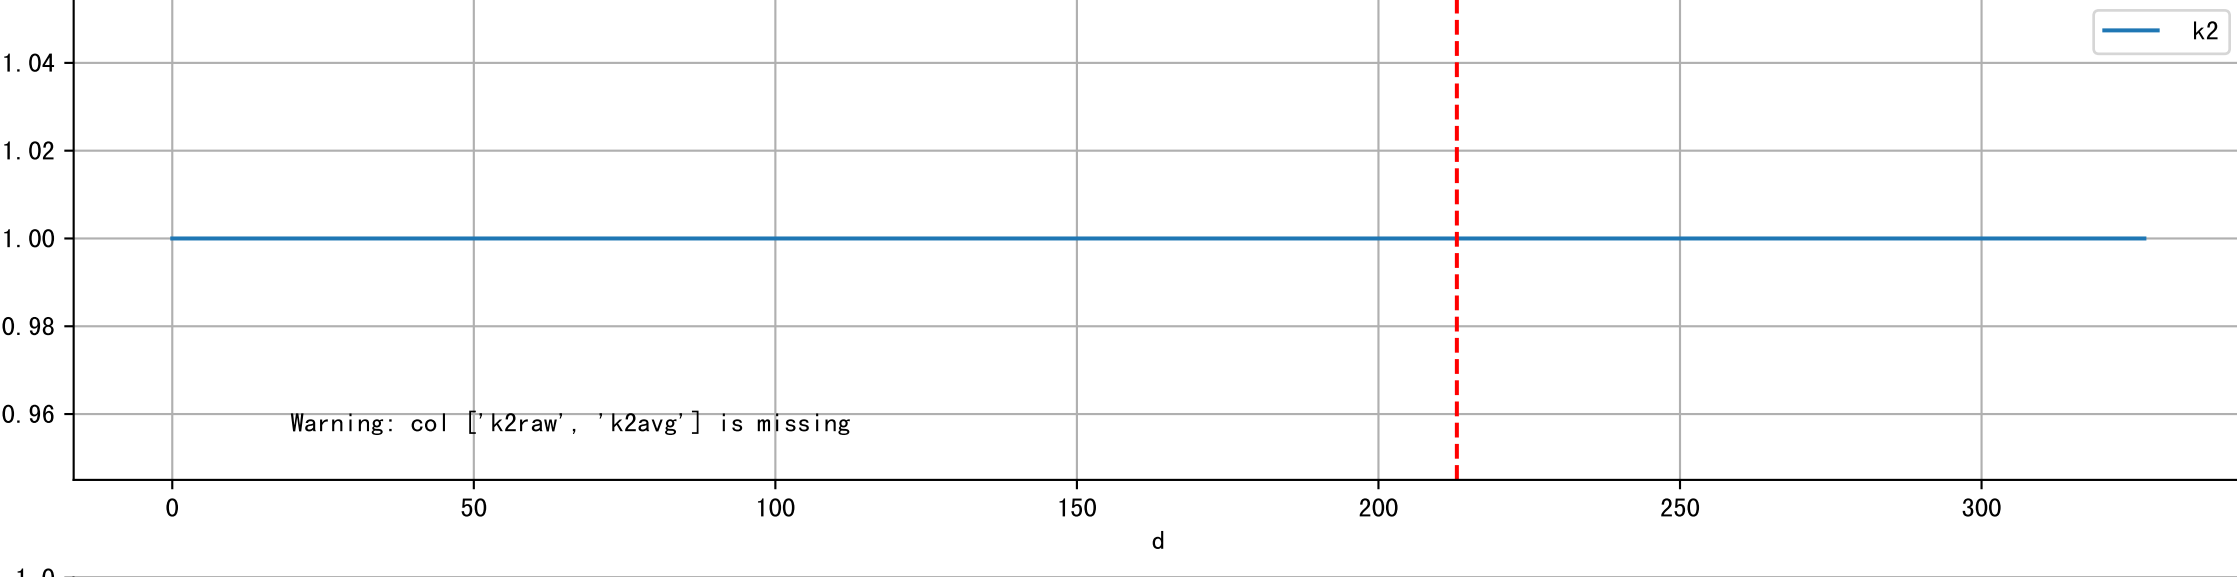

taocraw:-o', 'taocavg', 'taoc'], ['k0raw:-o', 'k0avg', 'k0'], ['k1raw:-o', 'k1avg', 'k1'], ['k2raw:-o', 'k2avg', 'k2'], ['Tblraw:-o', 'Tblavg',

P2-14 D:213 2026-04-06