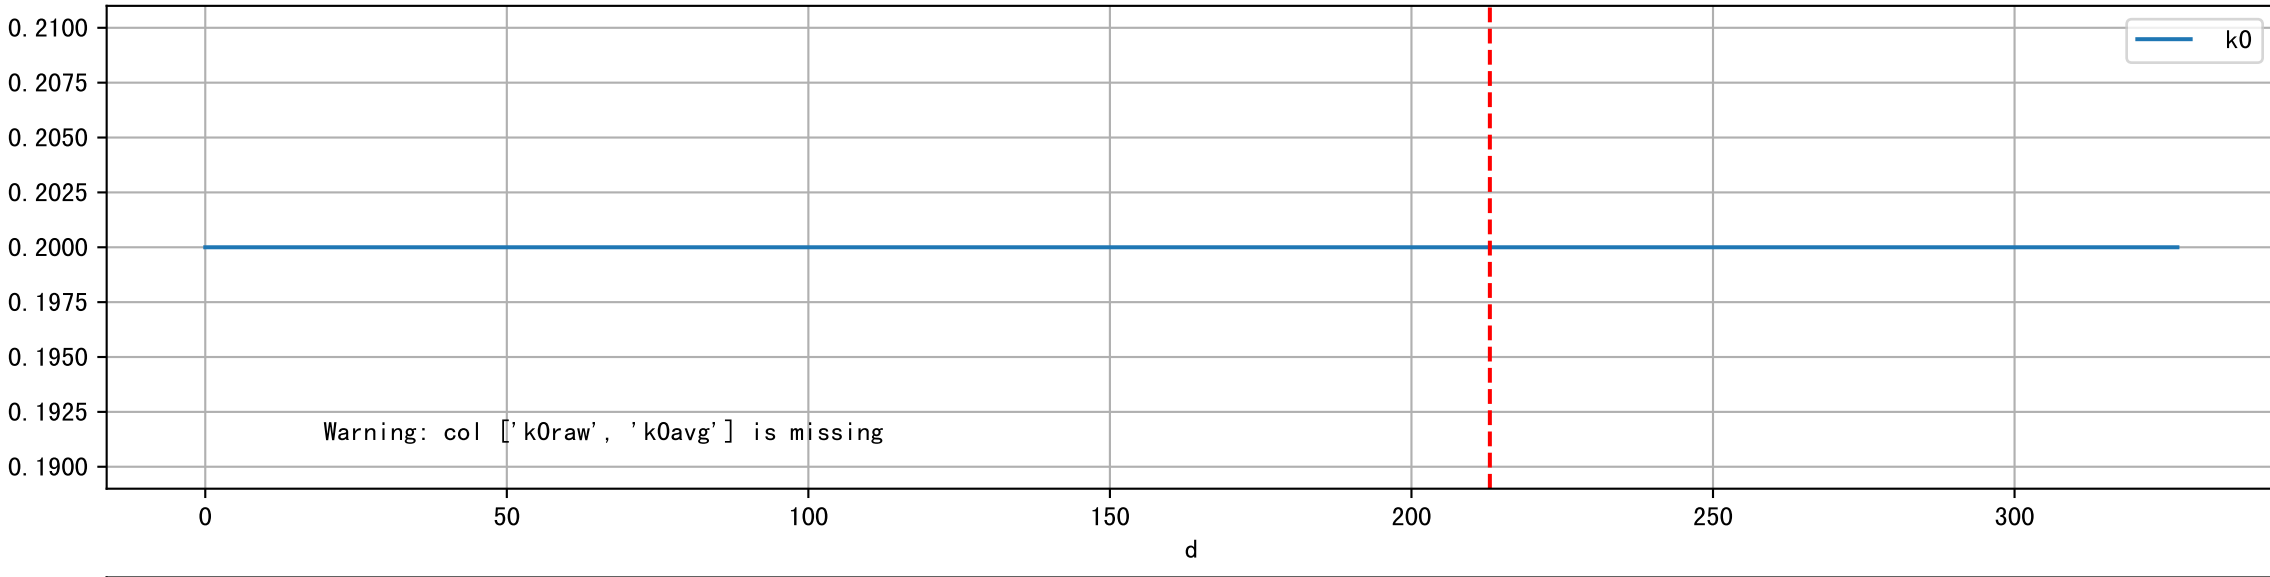

taocraw:-o', 'taocavg', 'taoc'], ['k0raw:-o', 'k0avg', 'k0'], ['k1raw:-o', 'k1avg', 'k1'], ['k2raw:-o', 'k2avg', 'k2'], ['Tblraw:-o', 'Tblavg',

P2-14 D:213 2026-04-06