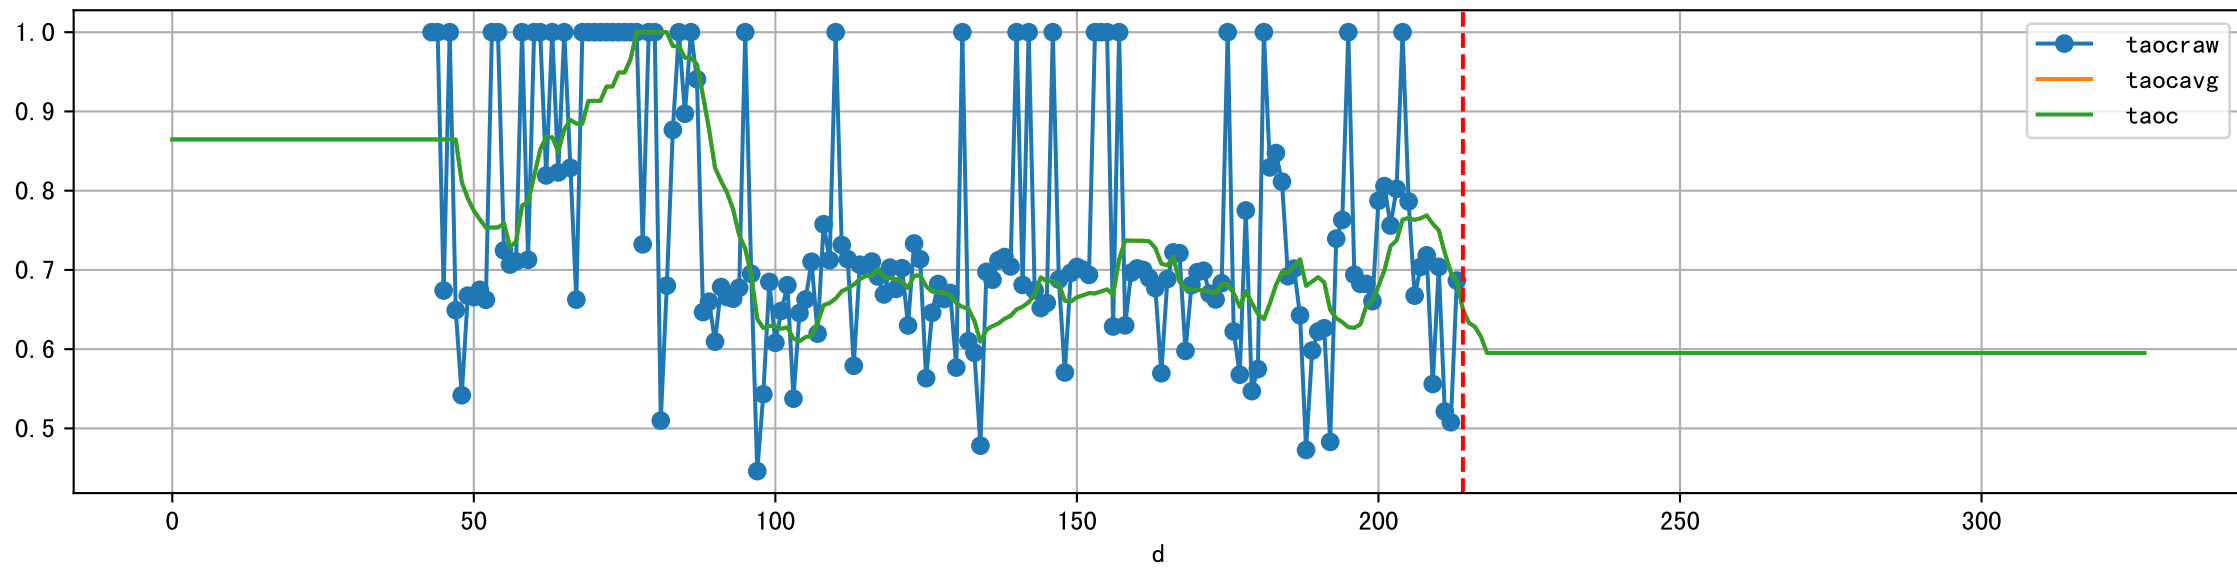

taocraw:-o', 'taocavg', 'taoc'], ['k0raw:-o', 'k0avg', 'k0'], ['k1raw:-o', 'k1avg', 'k1'], ['k2raw:-o', 'k2avg', 'k2'], ['Tblraw:-o', 'Tblavg',

P2-14 D:214 2026-04-07