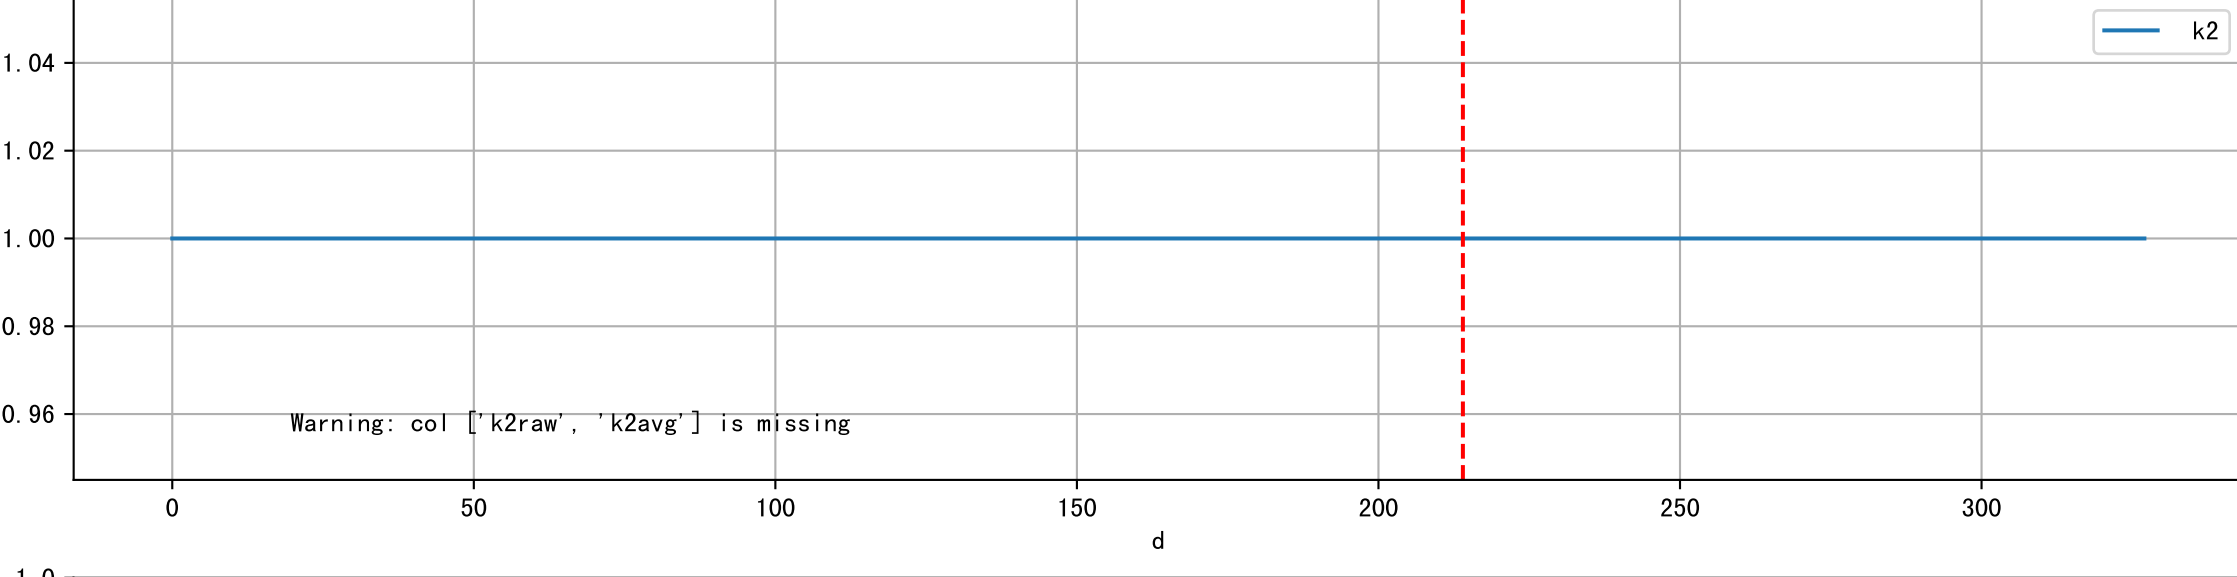

taocraw:-o', 'taocavg', 'taoc'], ['k0raw:-o', 'k0avg', 'k0'], ['k1raw:-o', 'k1avg', 'k1'], ['k2raw:-o', 'k2avg', 'k2'], ['Tblraw:-o', 'Tblavg',

P2-14 D:214 2026-04-07