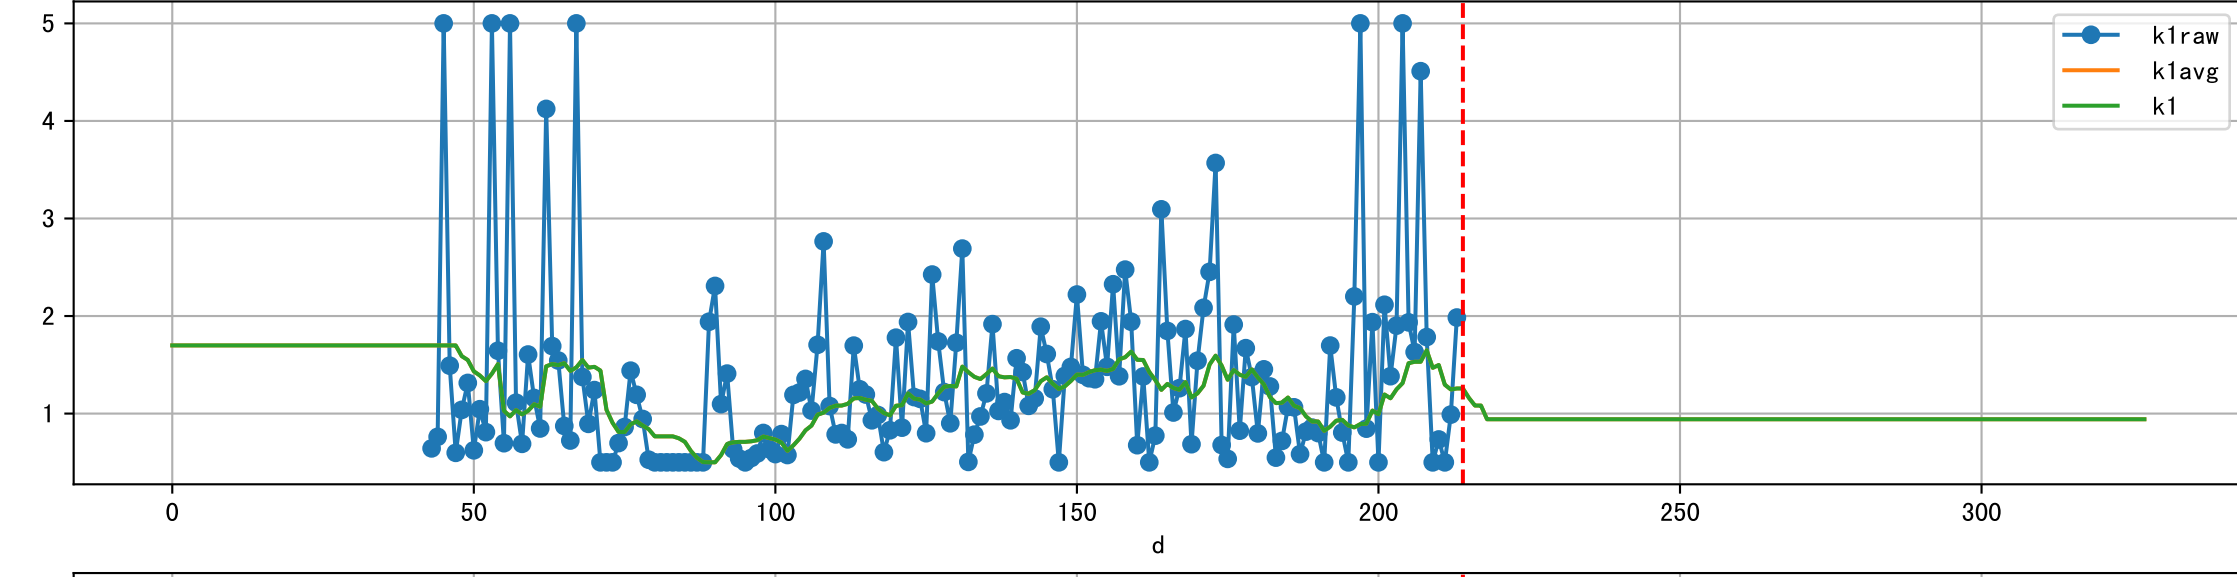

taocraw:-o', 'taocavg', 'taoc'], ['k0raw:-o', 'k0avg', 'k0'], ['k1raw:-o', 'k1avg', 'k1'], ['k2raw:-o', 'k2avg', 'k2'], ['Tblraw:-o', 'Tblavg',

P2-14 D:214 2026-04-07