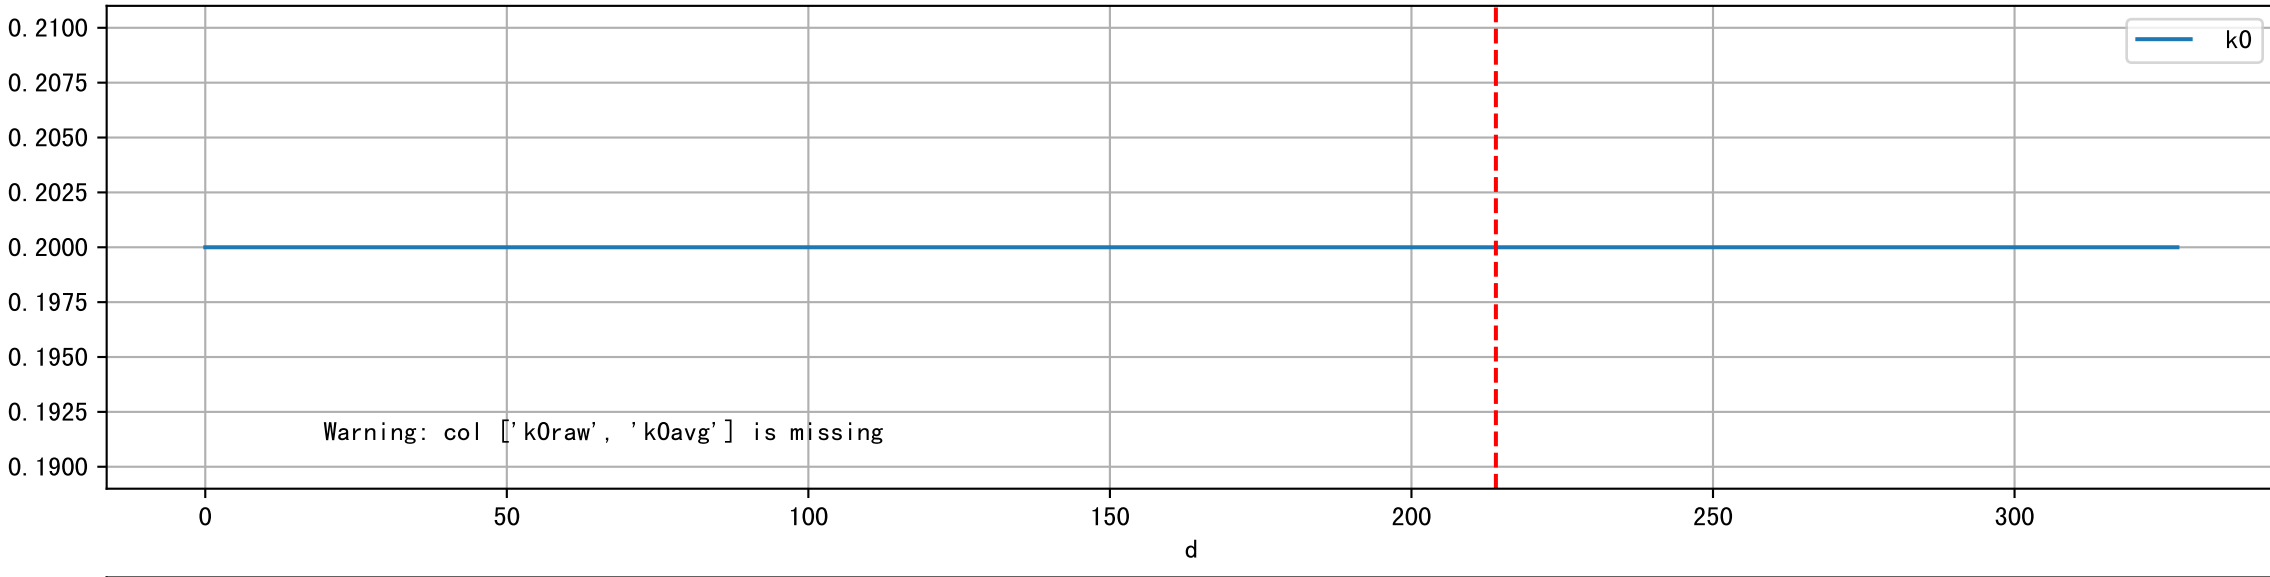

taocraw:-o', 'taocavg', 'taoc'], ['k0raw:-o', 'k0avg', 'k0'], ['k1raw:-o', 'k1avg', 'k1'], ['k2raw:-o', 'k2avg', 'k2'], ['Tblraw:-o', 'Tblavg',

P2-14 D:214 2026-04-07