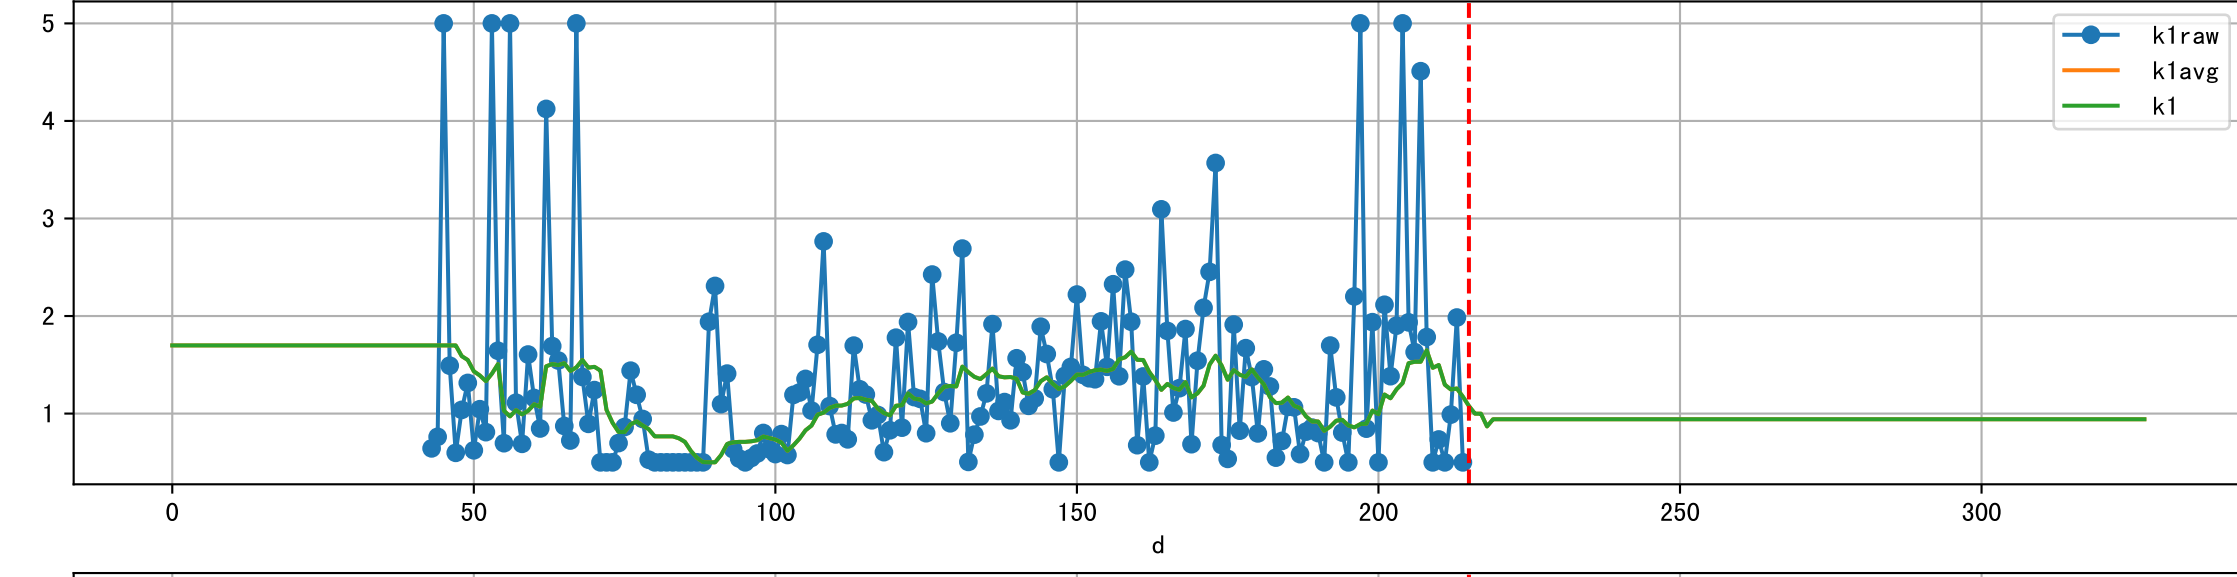

taocraw:-o', 'taocavg', 'taoc'], ['k0raw:-o', 'k0avg', 'k0'], ['k1raw:-o', 'k1avg', 'k1'], ['k2raw:-o', 'k2avg', 'k2'], ['Tblraw:-o', 'Tblavg',

P2-14 D:215 2026-04-08