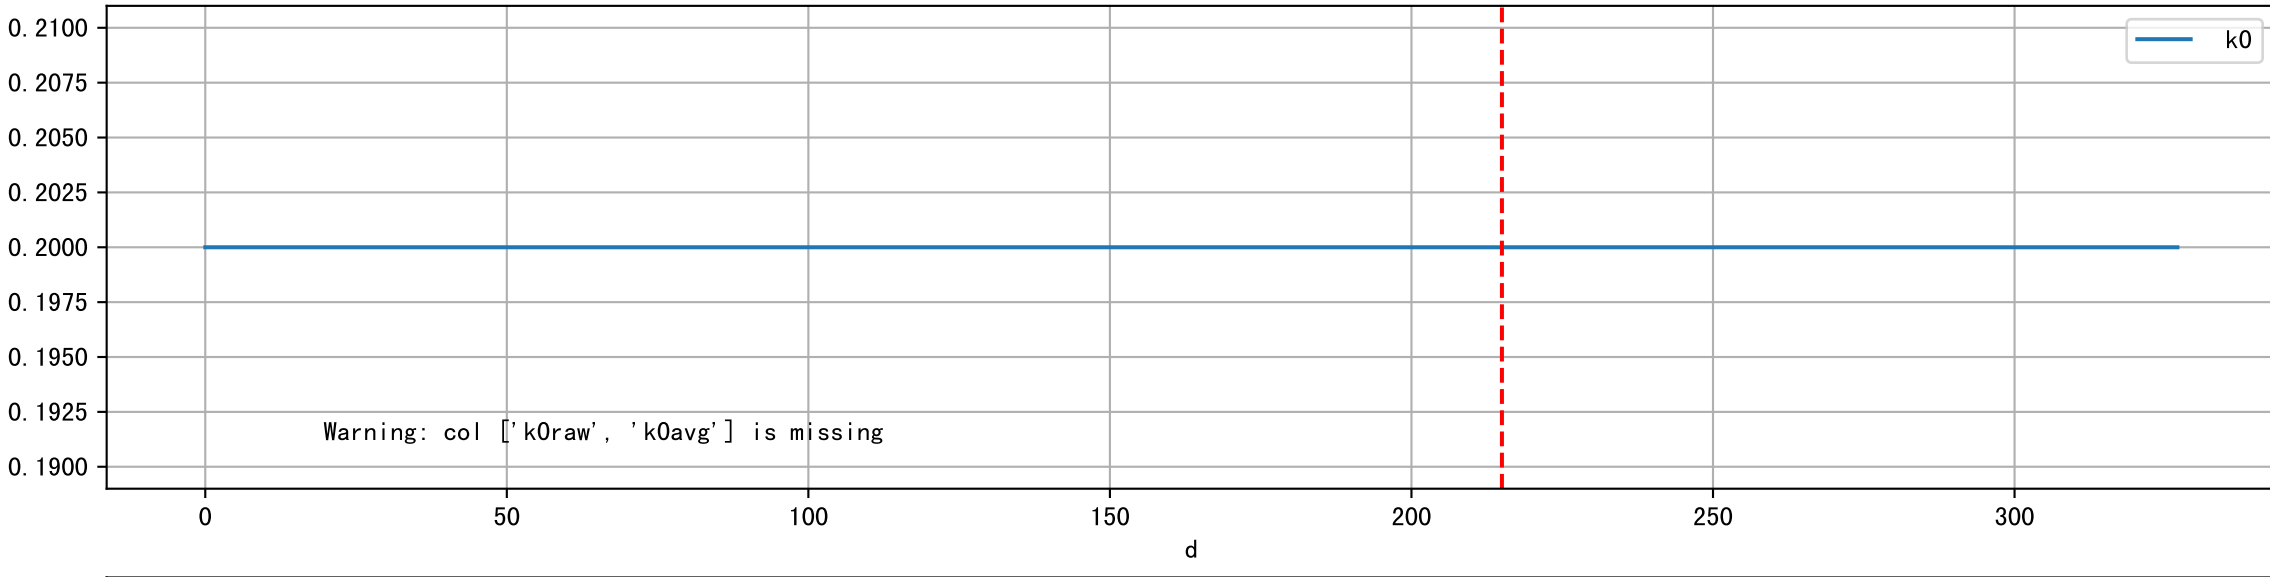

taocraw:-o', 'taocavg', 'taoc'], ['k0raw:-o', 'k0avg', 'k0'], ['k1raw:-o', 'k1avg', 'k1'], ['k2raw:-o', 'k2avg', 'k2'], ['Tblraw:-o', 'Tblavg',

P2-14 D:215 2026-04-08