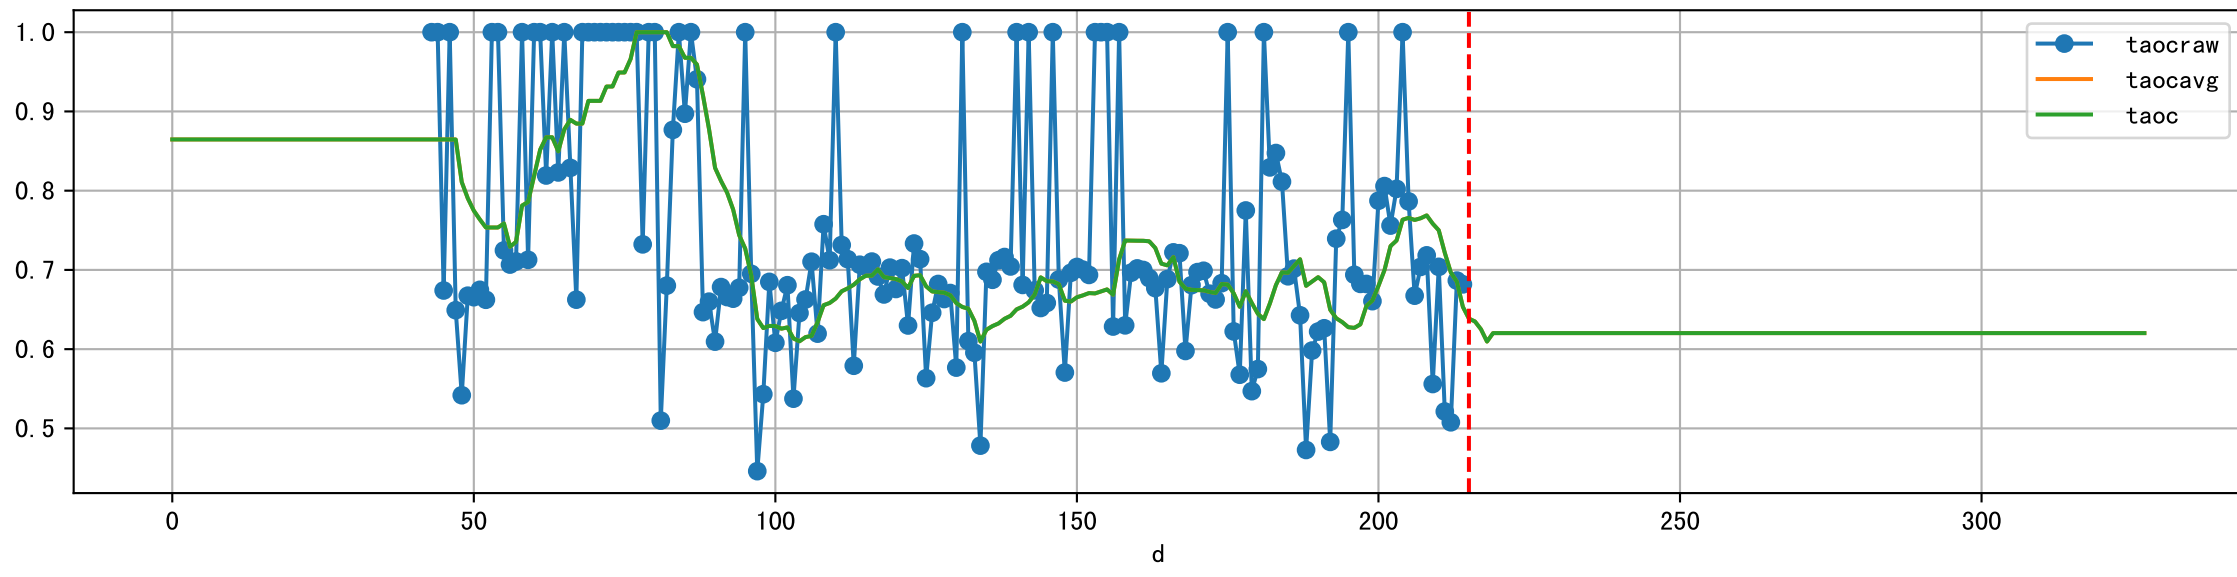

taocraw:-o', 'taocavg', 'taoc'], ['k0raw:-o', 'k0avg', 'k0'], ['k1raw:-o', 'k1avg', 'k1'], ['k2raw:-o', 'k2avg', 'k2'], ['Tblraw:-o', 'Tblavg',

P2-14 D:215 2026-04-08