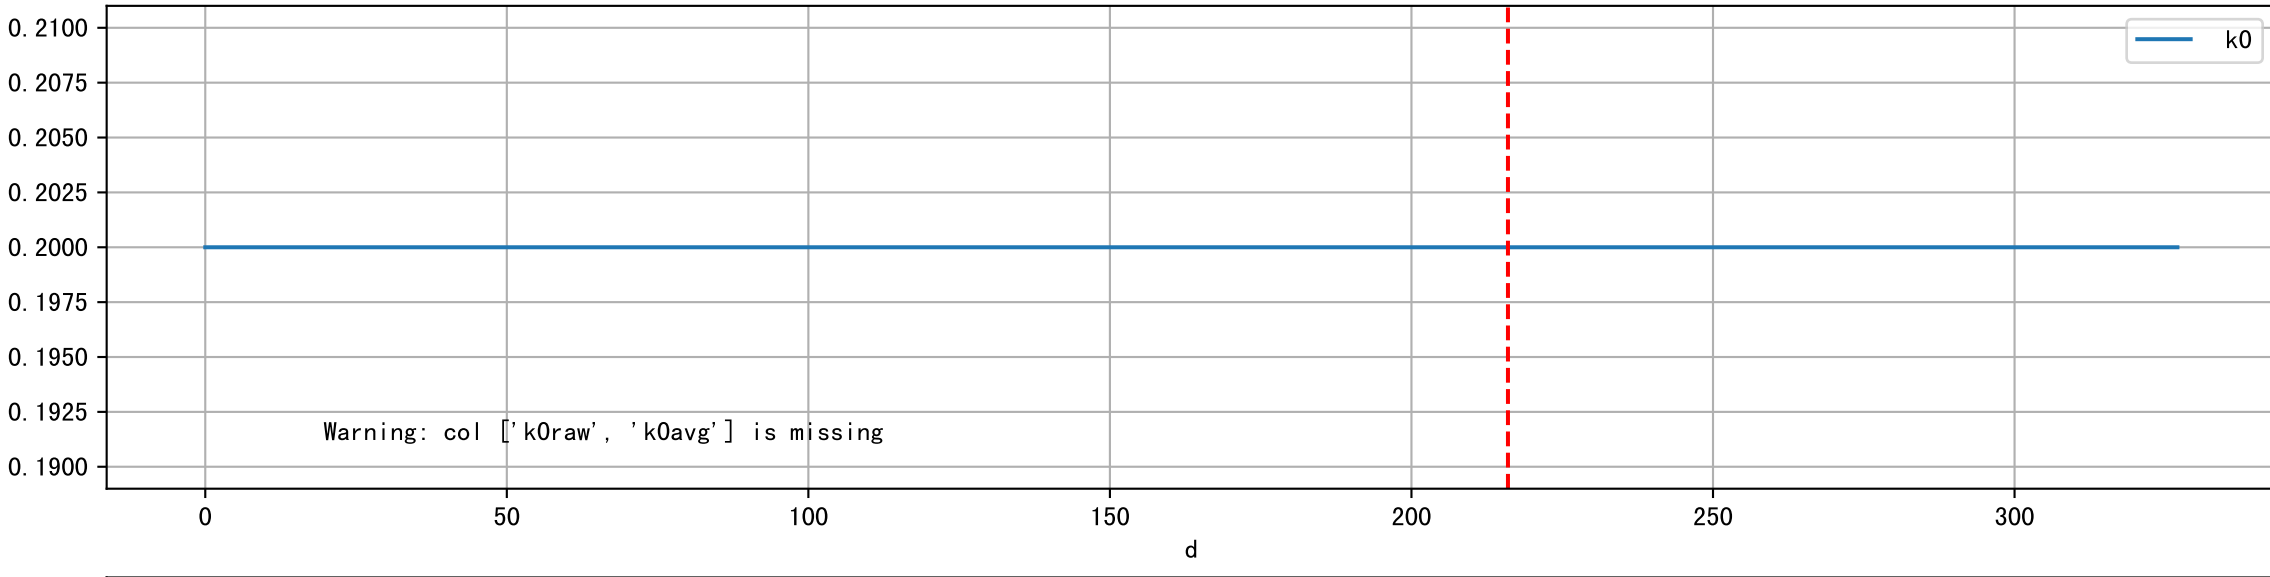

taocraw:-o', 'taocavg', 'taoc'], ['k0raw:-o', 'k0avg', 'k0'], ['k1raw:-o', 'k1avg', 'k1'], ['k2raw:-o', 'k2avg', 'k2'], ['Tblraw:-o', 'Tblavg',

P2-14 D:216 2026-04-09