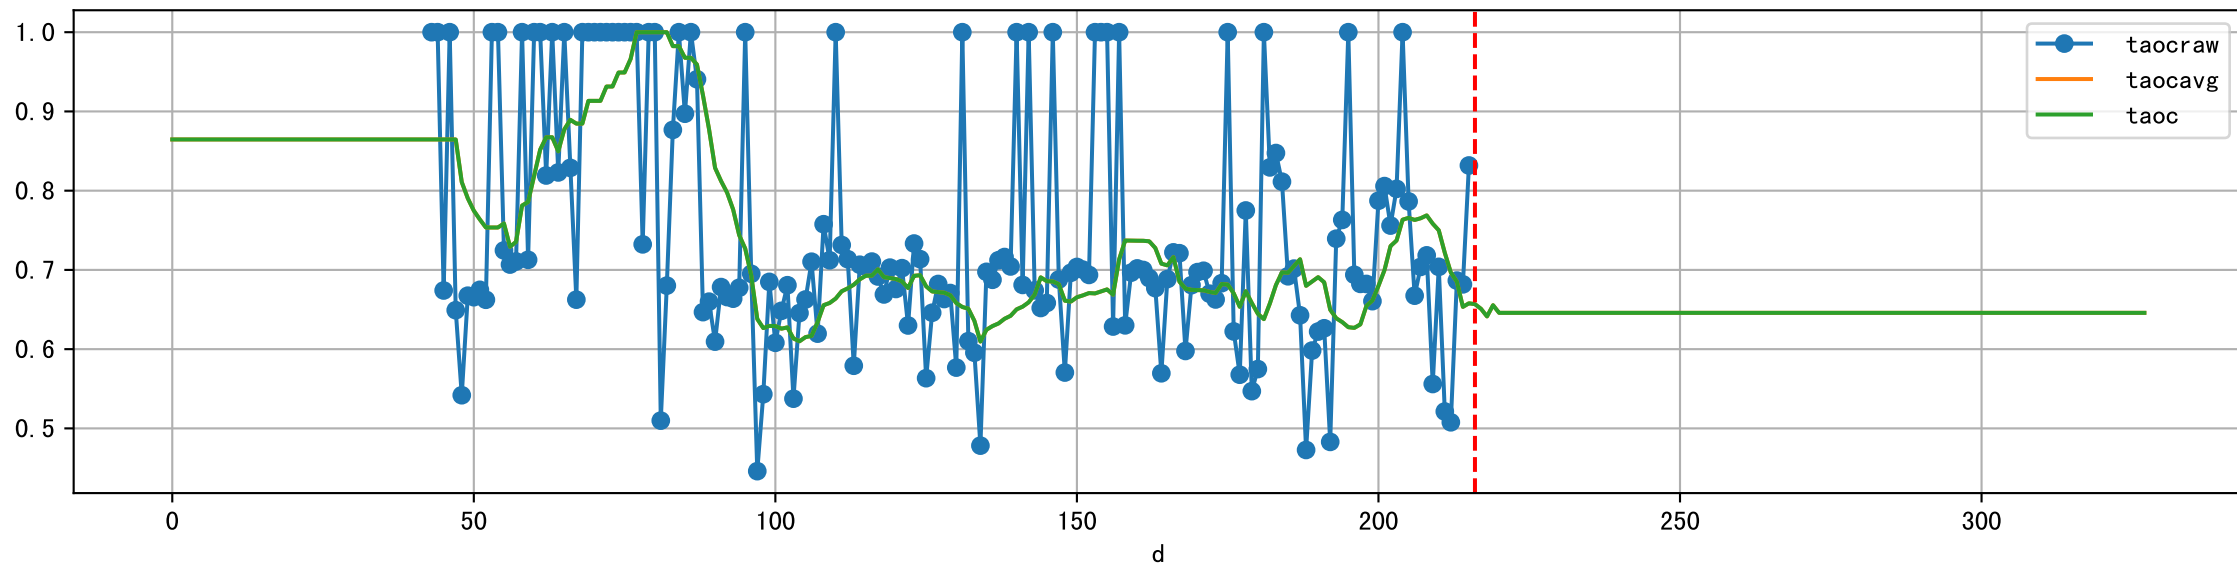

taocraw:-o', 'taocavg', 'taoc'], ['k0raw:-o', 'k0avg', 'k0'], ['k1raw:-o', 'k1avg', 'k1'], ['k2raw:-o', 'k2avg', 'k2'], ['Tblraw:-o', 'Tblavg',

P2-14 D:216 2026-04-09