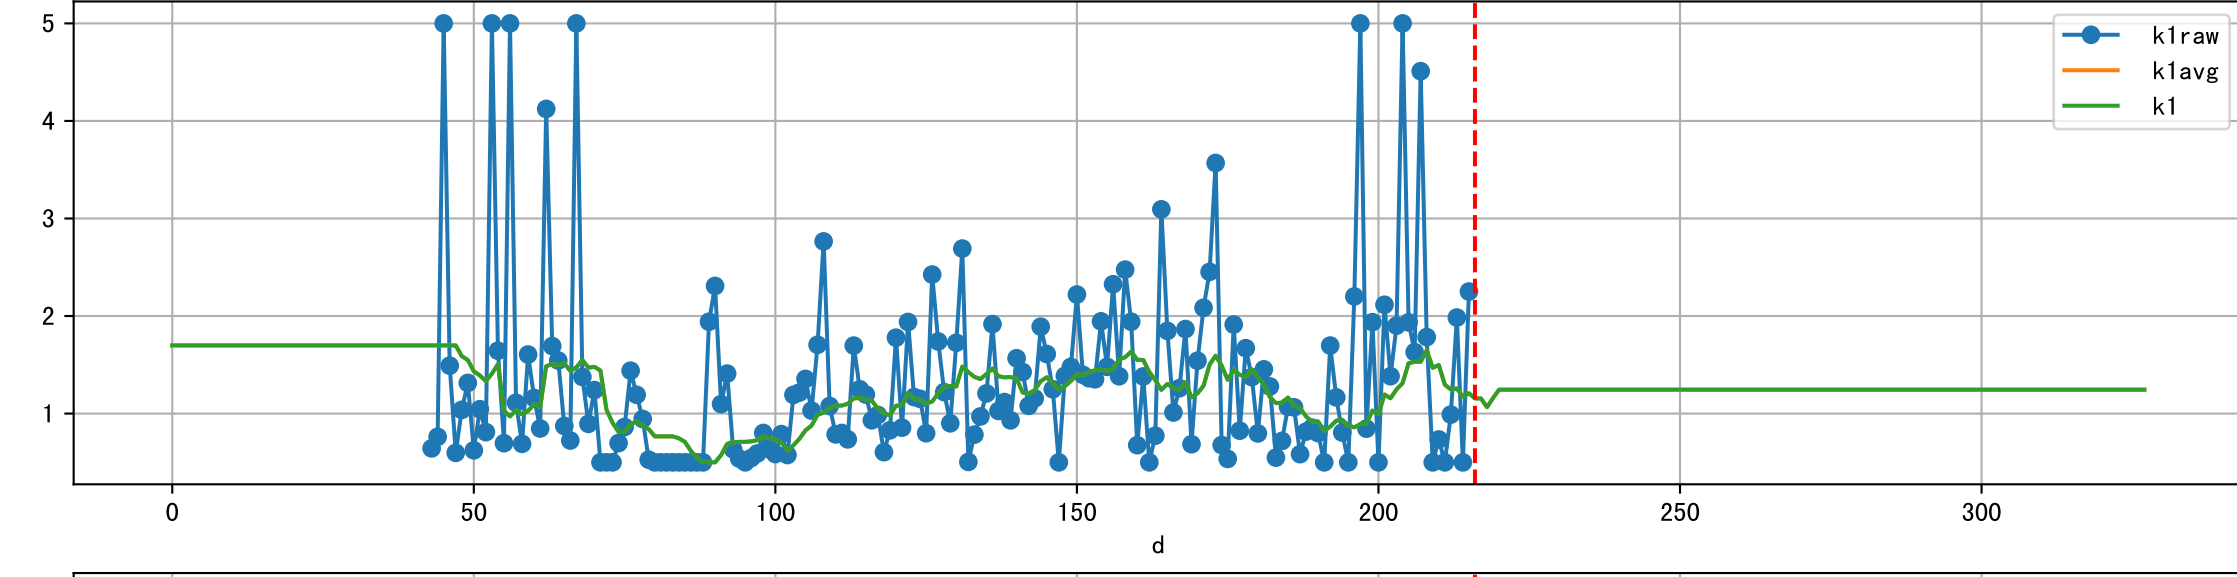

taocraw:-o', 'taocavg', 'taoc'], ['k0raw:-o', 'k0avg', 'k0'], ['k1raw:-o', 'k1avg', 'k1'], ['k2raw:-o', 'k2avg', 'k2'], ['Tblraw:-o', 'Tblavg',

P2-14 D:216 2026-04-09