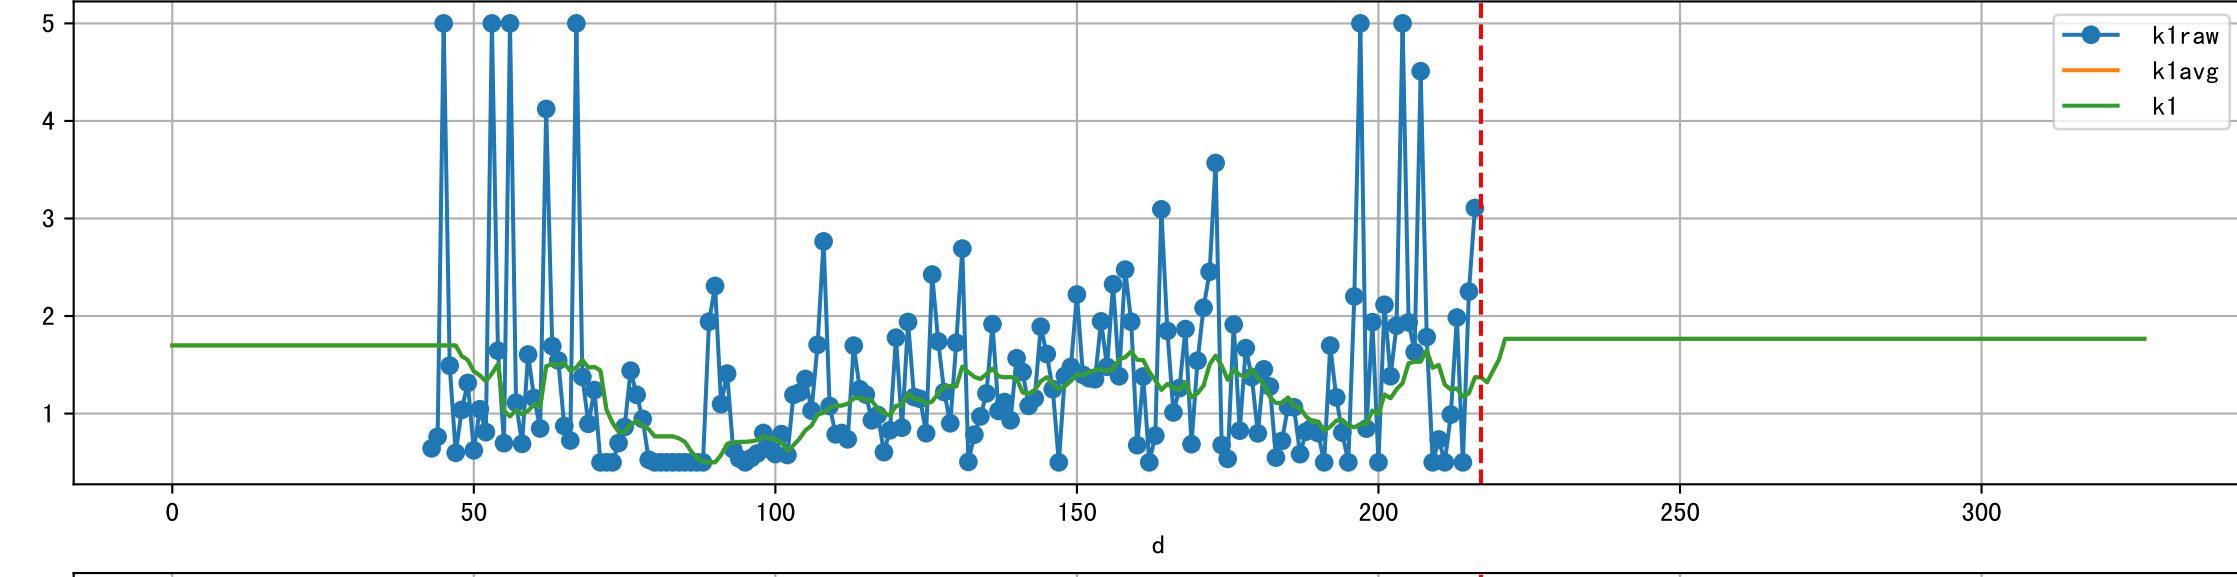

taocraw:-o', 'taocavg', 'taoc'], ['k0raw:-o', 'k0avg', 'k0'], ['k1raw:-o', 'k1avg', 'k1'], ['k2raw:-o', 'k2avg', 'k2'], ['Tblraw:-o', 'Tblavg',

P2-14 D:217 2026-04-10