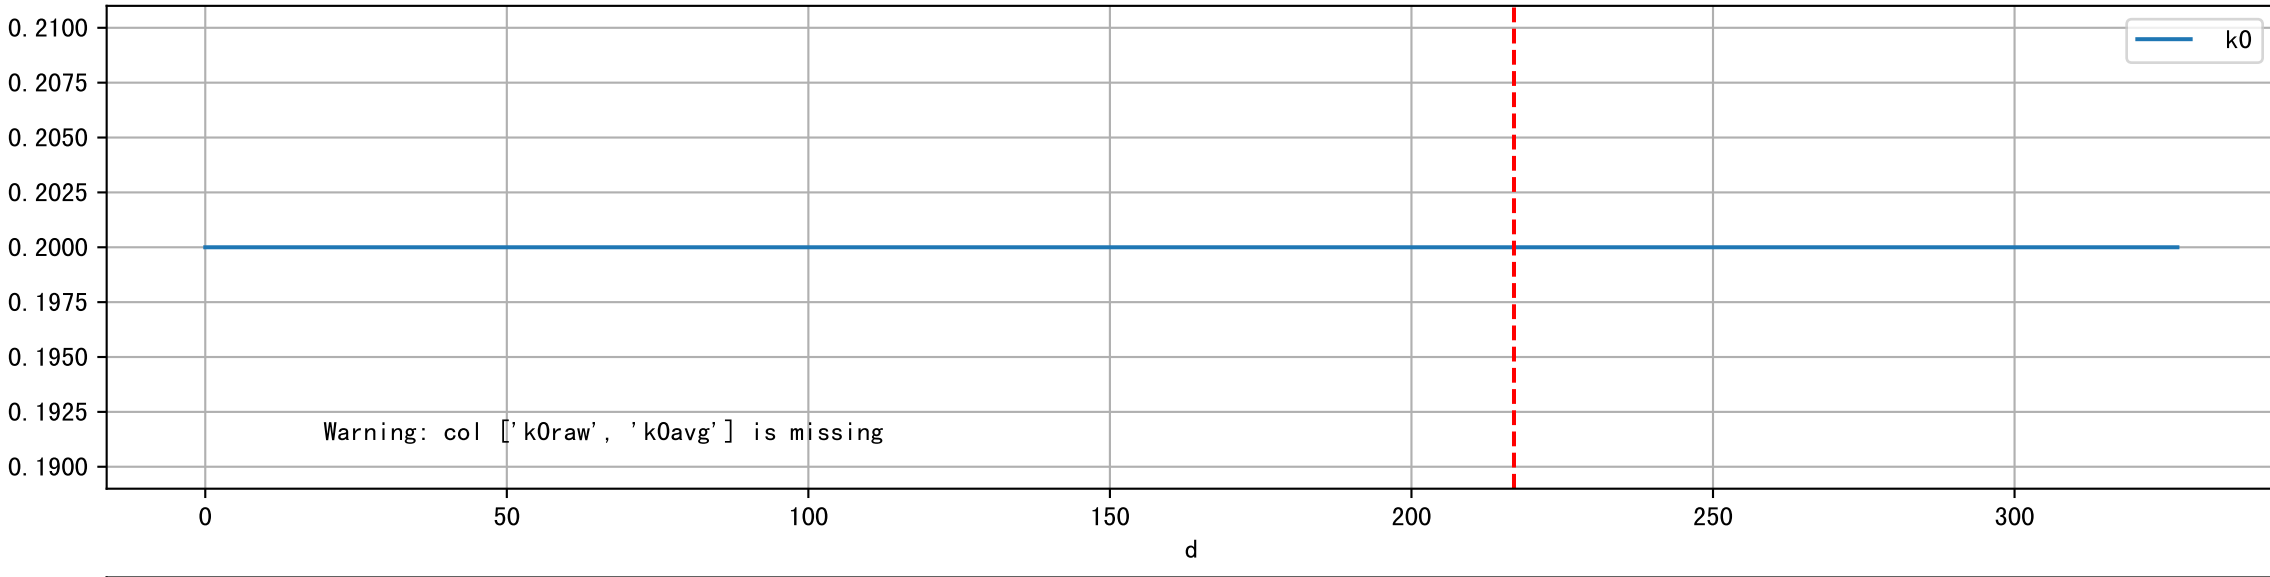

taocraw:-o', 'taocavg', 'taoc'], ['k0raw:-o', 'k0avg', 'k0'], ['k1raw:-o', 'k1avg', 'k1'], ['k2raw:-o', 'k2avg', 'k2'], ['Tblraw:-o', 'Tblavg',

P2-14 D:217 2026-04-10