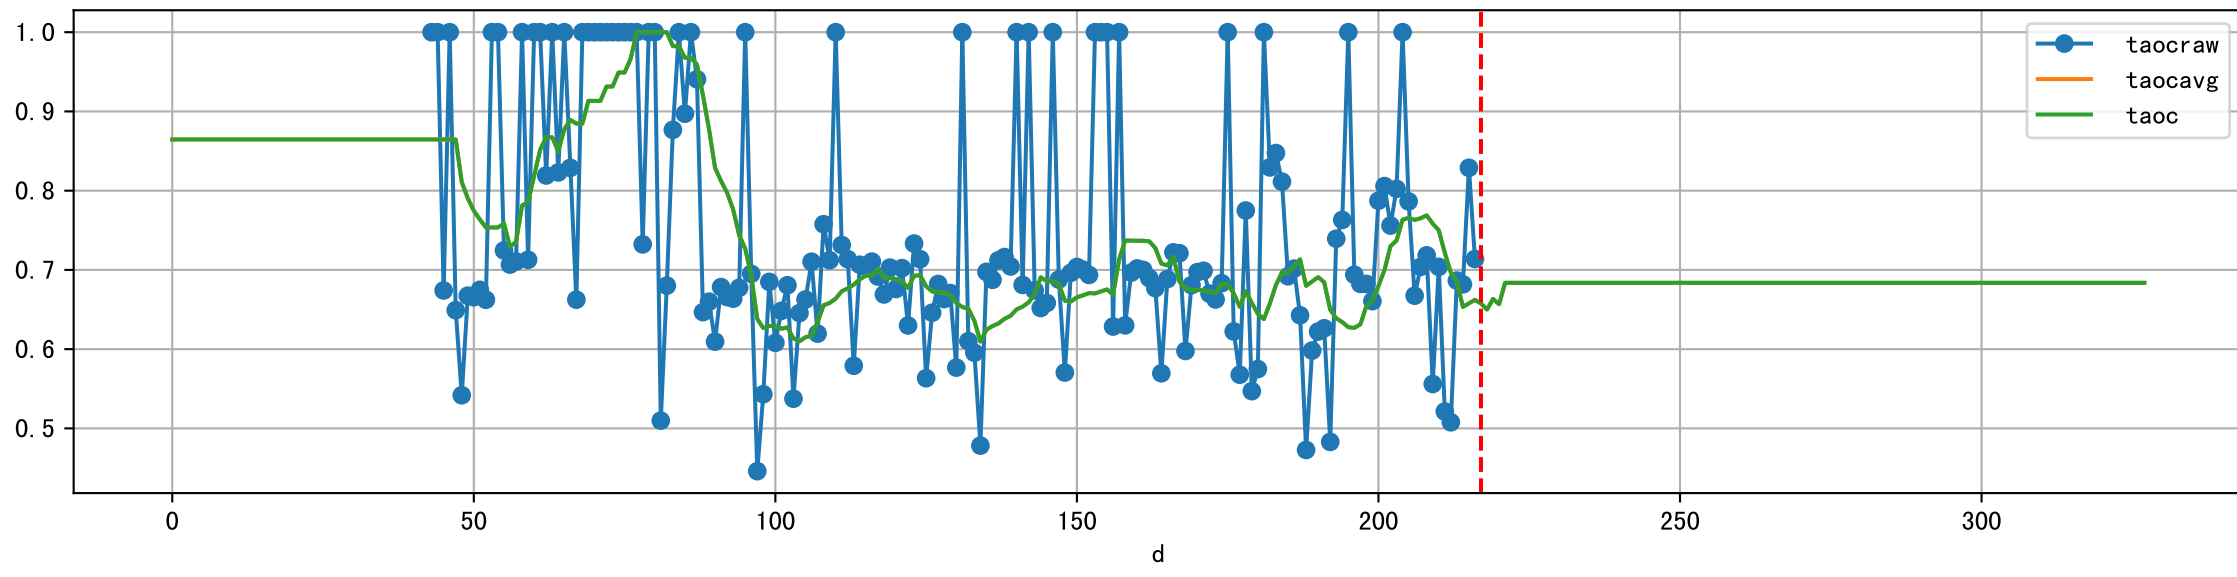

taocraw:-o', 'taocavg', 'taoc'], ['k0raw:-o', 'k0avg', 'k0'], ['k1raw:-o', 'k1avg', 'k1'], ['k2raw:-o', 'k2avg', 'k2'], ['Tblraw:-o', 'Tblavg',

P2-14 D:217 2026-04-10