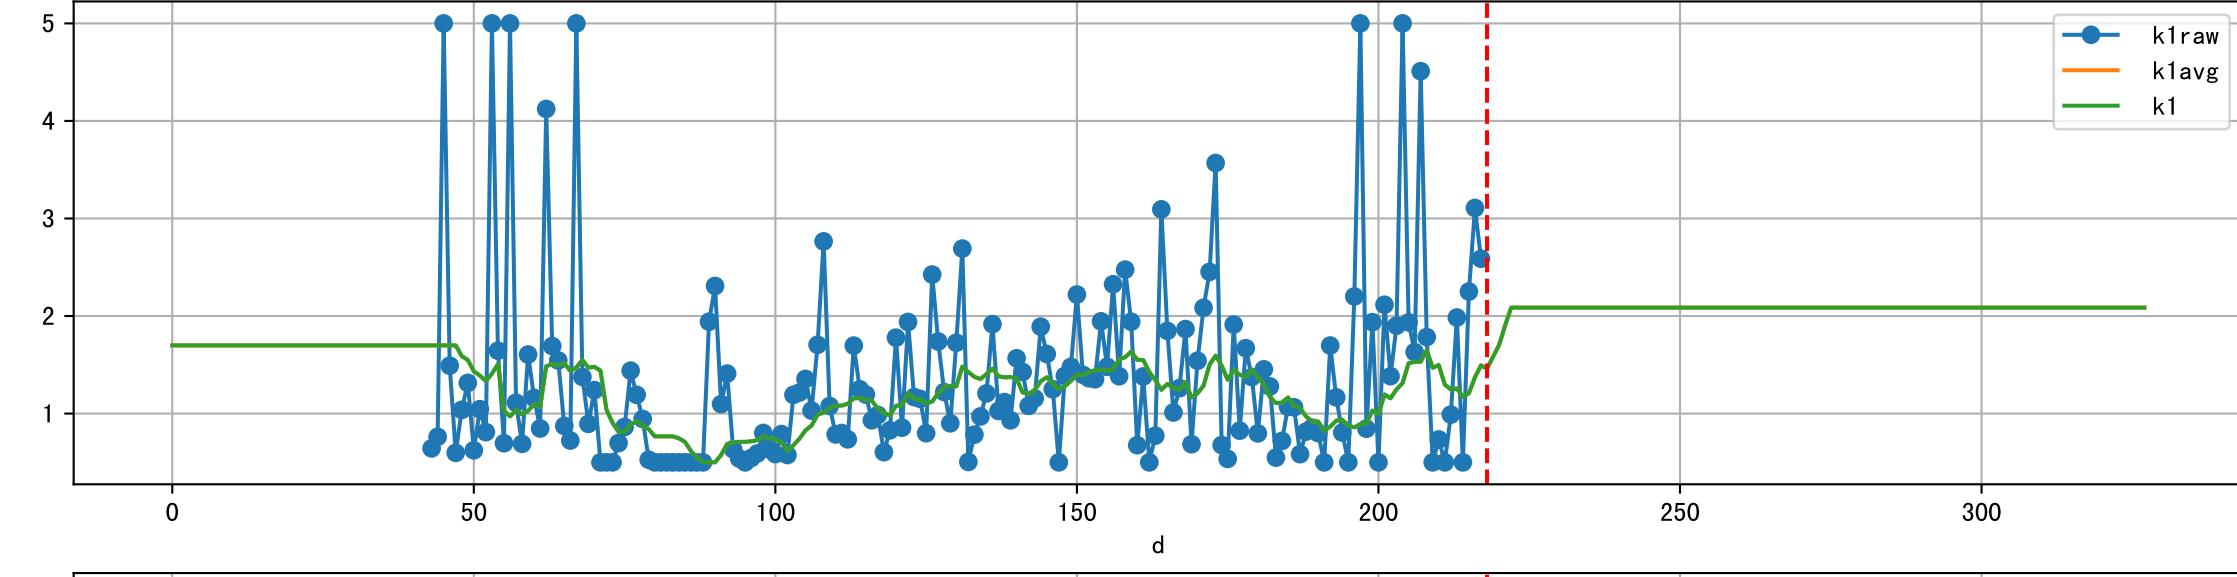

taocraw:-o', 'taocavg', 'taoc'], ['k0raw:-o', 'k0avg', 'k0'], ['k1raw:-o', 'k1avg', 'k1'], ['k2raw:-o', 'k2avg', 'k2'], ['Tblraw:-o', 'Tblavg',

P2-14 D:218 2026-04-11