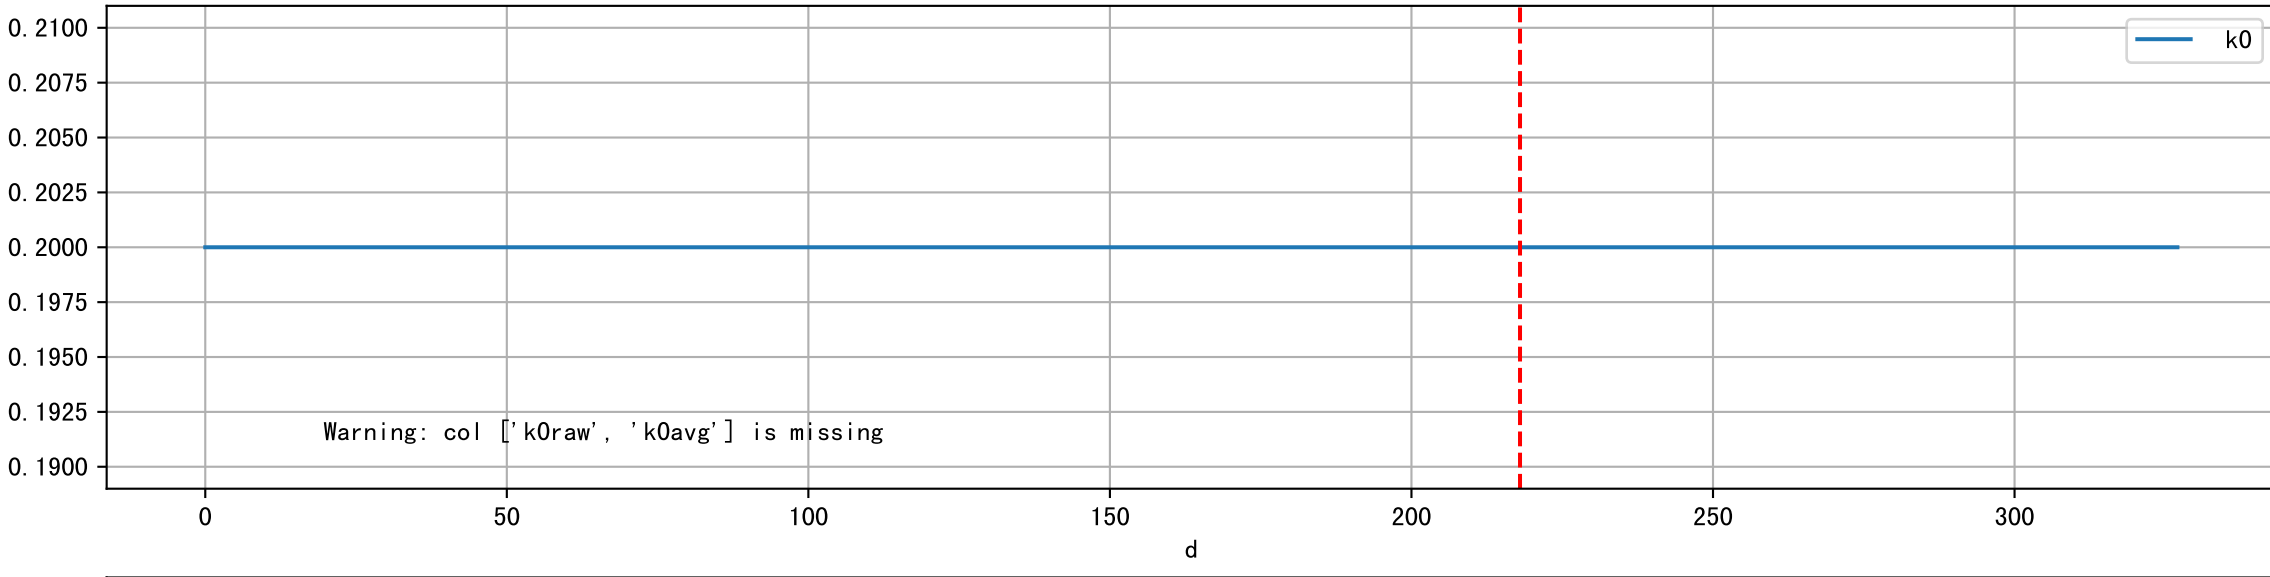

taocraw:-o', 'taocavg', 'taoc'], ['k0raw:-o', 'k0avg', 'k0'], ['k1raw:-o', 'k1avg', 'k1'], ['k2raw:-o', 'k2avg', 'k2'], ['Tblraw:-o', 'Tblavg',

P2-14 D:218 2026-04-11