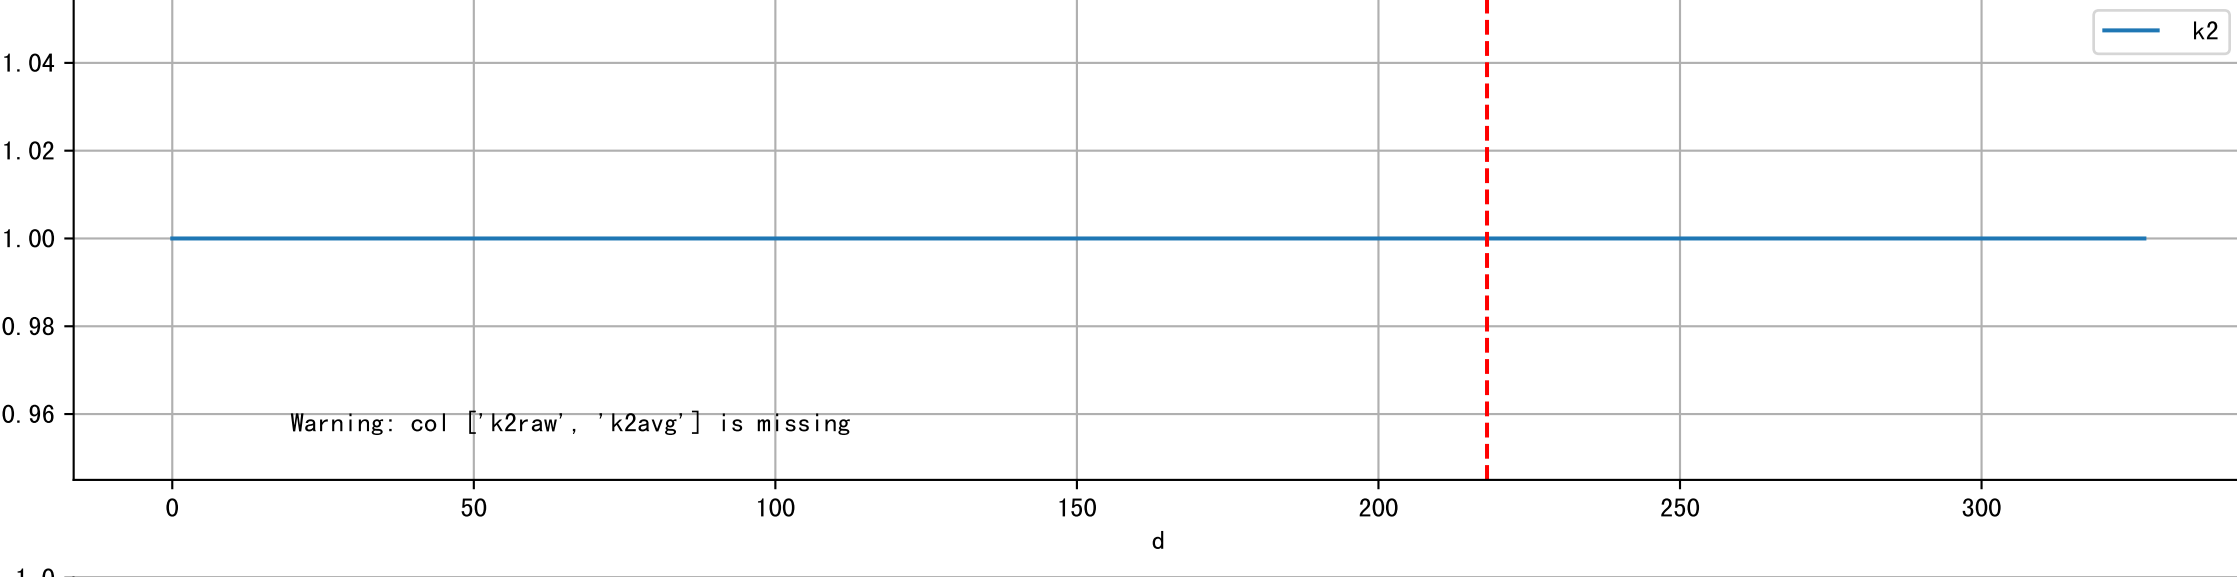

taocraw:-o', 'taocavg', 'taoc'], ['k0raw:-o', 'k0avg', 'k0'], ['k1raw:-o', 'k1avg', 'k1'], ['k2raw:-o', 'k2avg', 'k2'], ['Tblraw:-o', 'Tblavg',

P2-14 D:218 2026-04-11