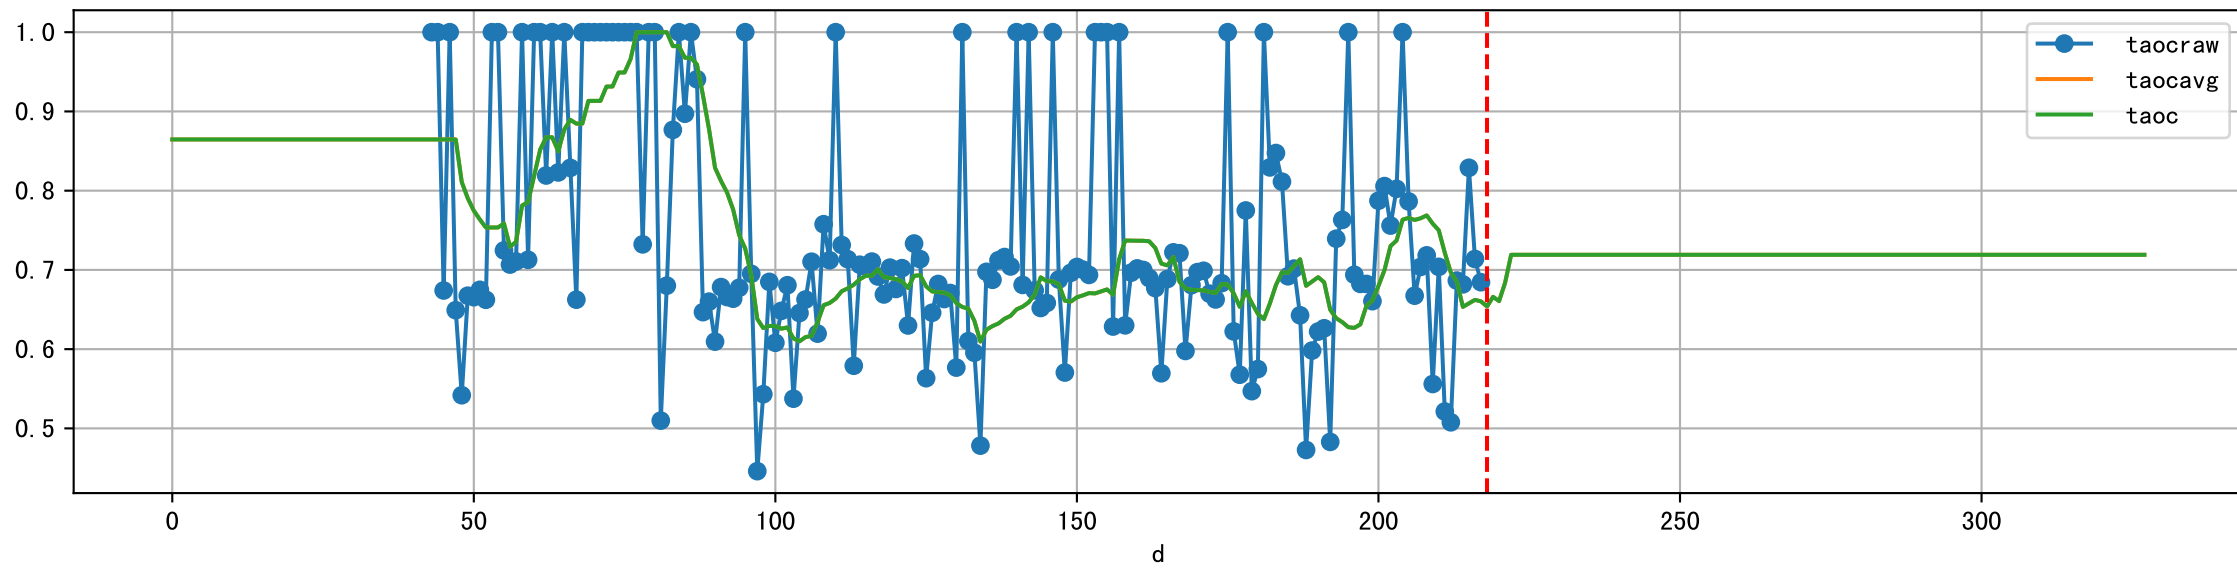

taocraw:-o', 'taocavg', 'taoc'], ['k0raw:-o', 'k0avg', 'k0'], ['k1raw:-o', 'k1avg', 'k1'], ['k2raw:-o', 'k2avg', 'k2'], ['Tblraw:-o', 'Tblavg',

P2-14 D:218 2026-04-11