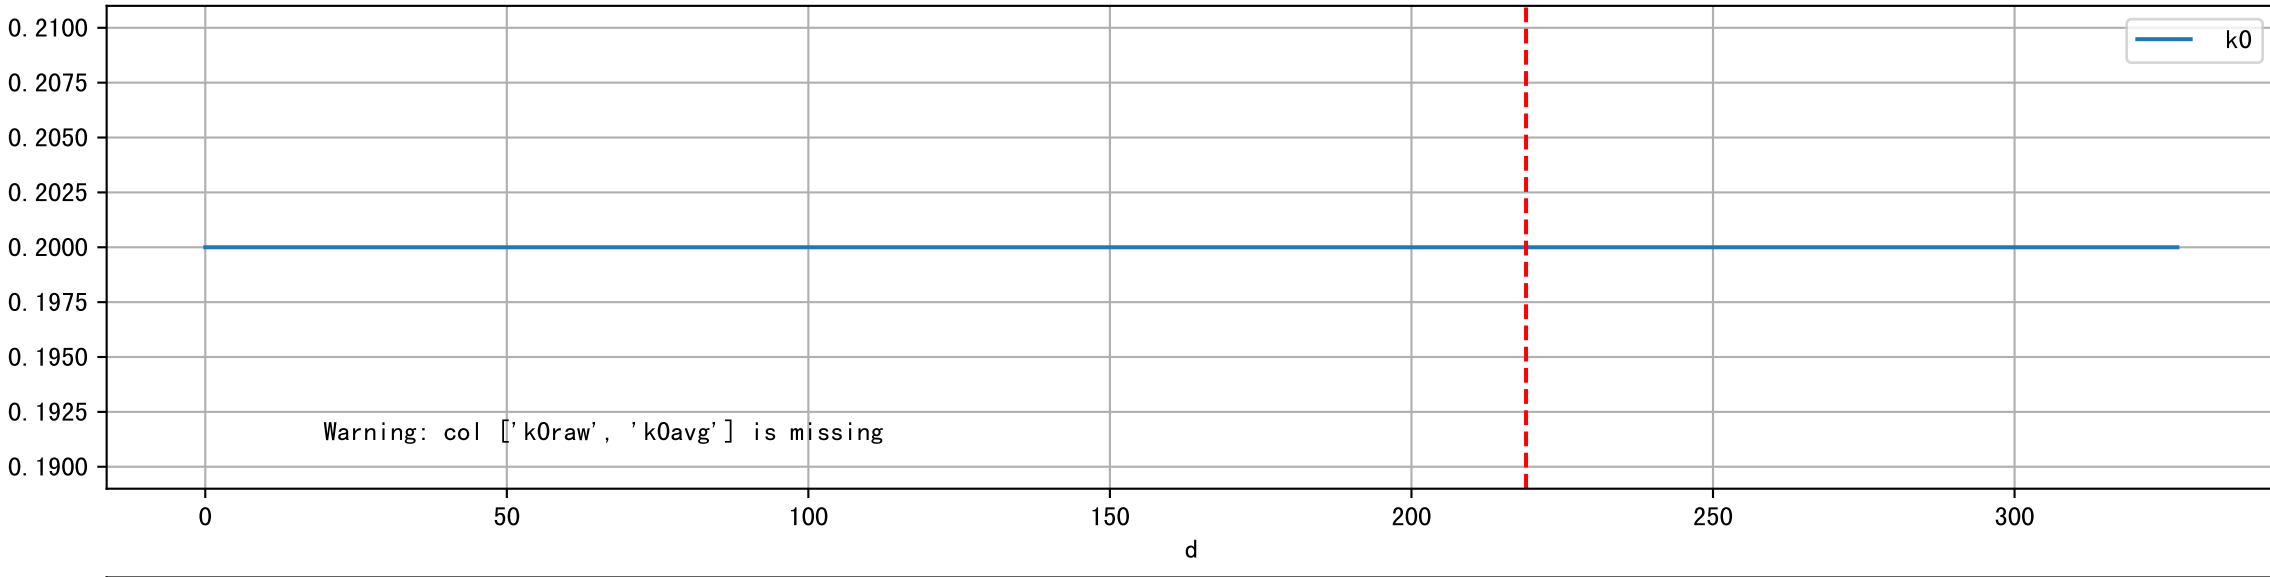

taocraw:-o', 'taocavg', 'taoc'], ['k0raw:-o', 'k0avg', 'k0'], ['k1raw:-o', 'k1avg', 'k1'], ['k2raw:-o', 'k2avg', 'k2'], ['Tblraw:-o', 'Tblavg',

P2-14 D:219 2026-04-12