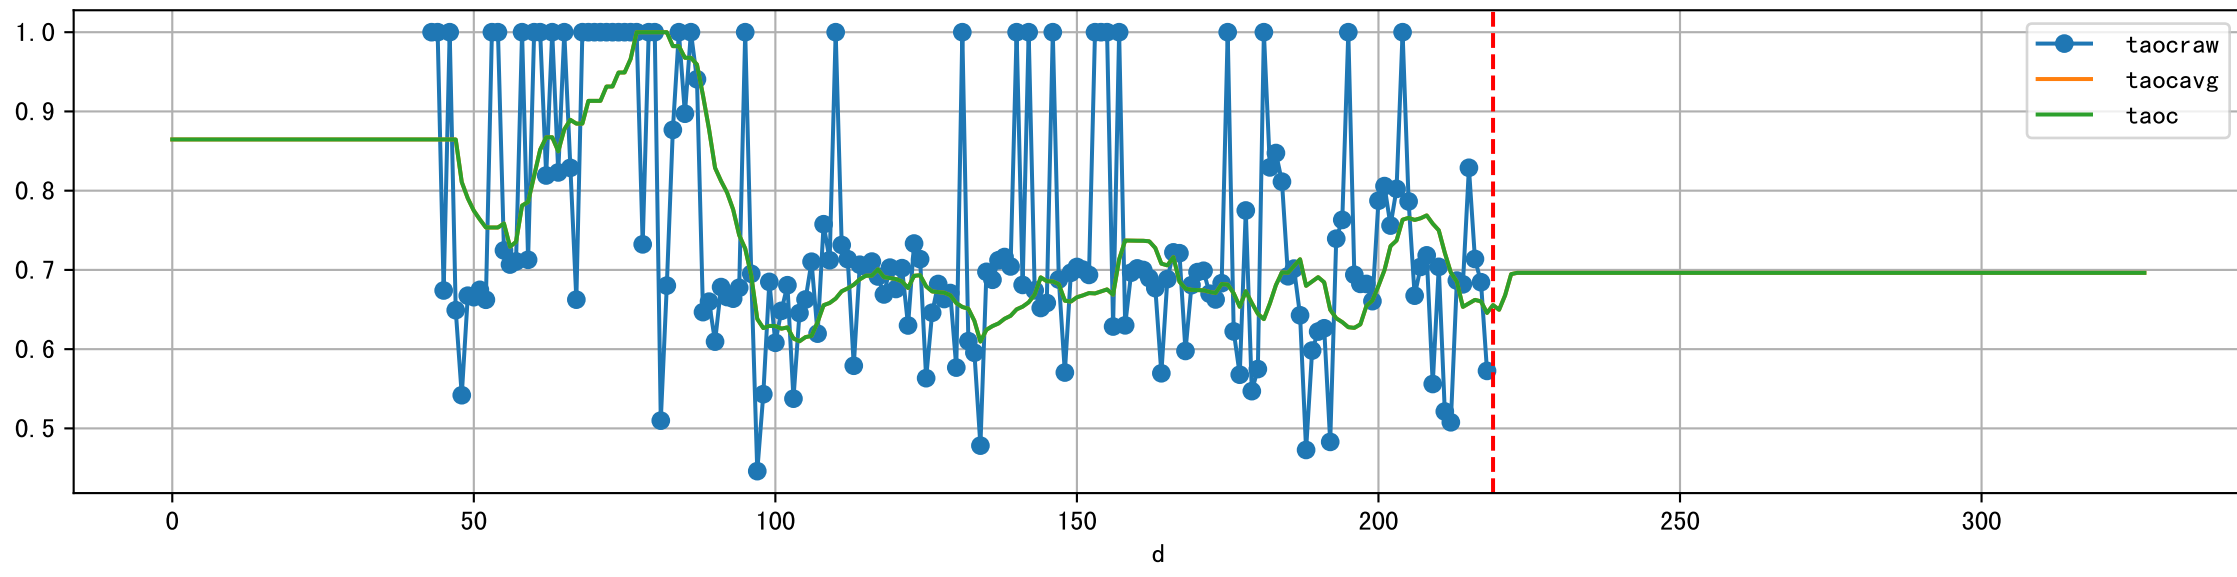

taocraw:-o', 'taocavg', 'taoc'], ['k0raw:-o', 'k0avg', 'k0'], ['k1raw:-o', 'k1avg', 'k1'], ['k2raw:-o', 'k2avg', 'k2'], ['Tblraw:-o', 'Tblavg',

P2-14 D:219 2026-04-12