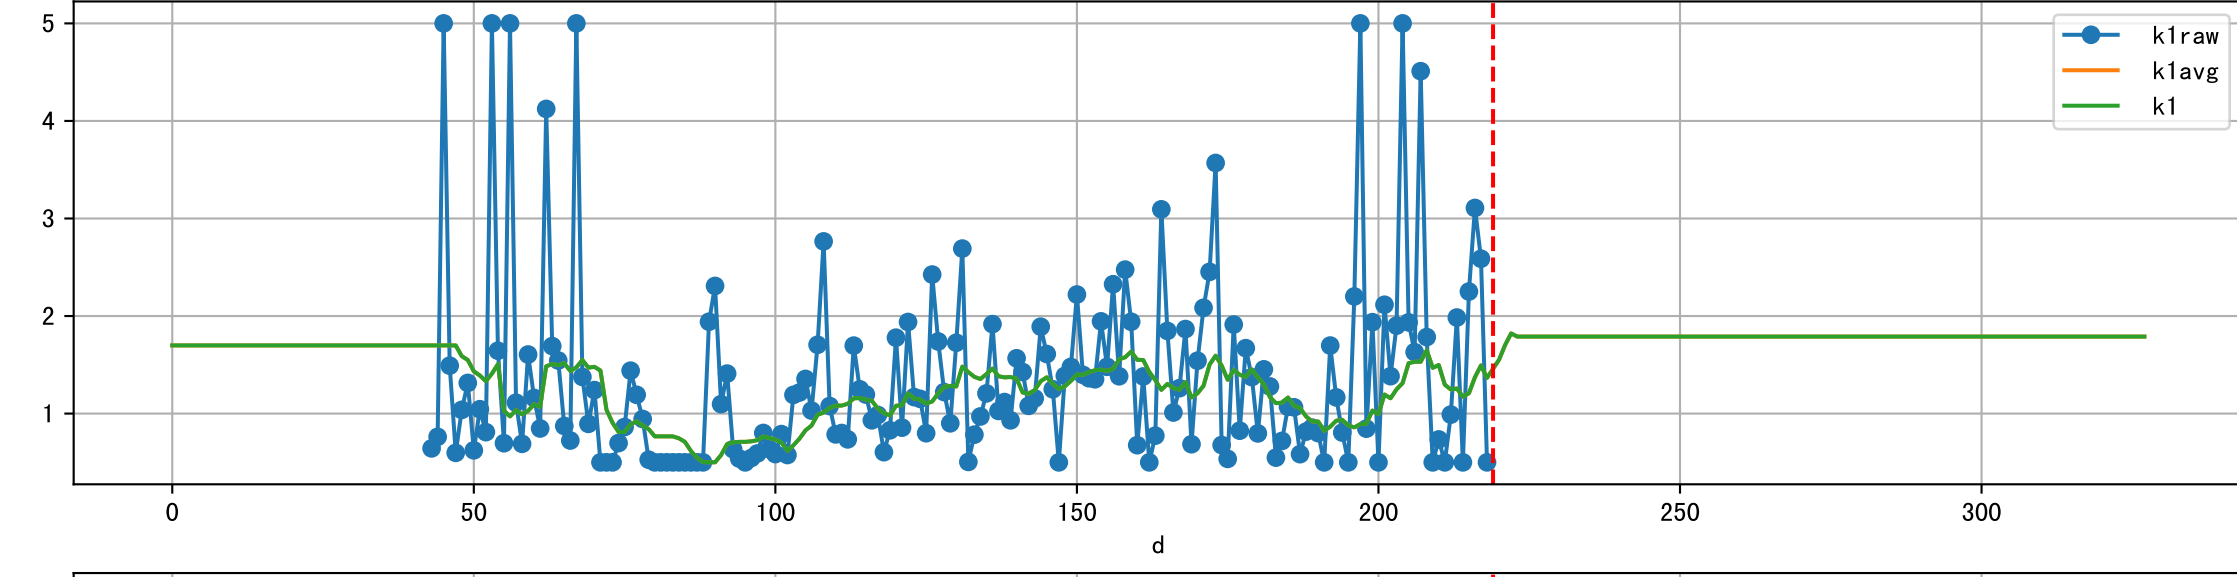

taocraw:-o', 'taocavg', 'taoc'], ['k0raw:-o', 'k0avg', 'k0'], ['k1raw:-o', 'k1avg', 'k1'], ['k2raw:-o', 'k2avg', 'k2'], ['Tblraw:-o', 'Tblavg',

P2-14 D:219 2026-04-12