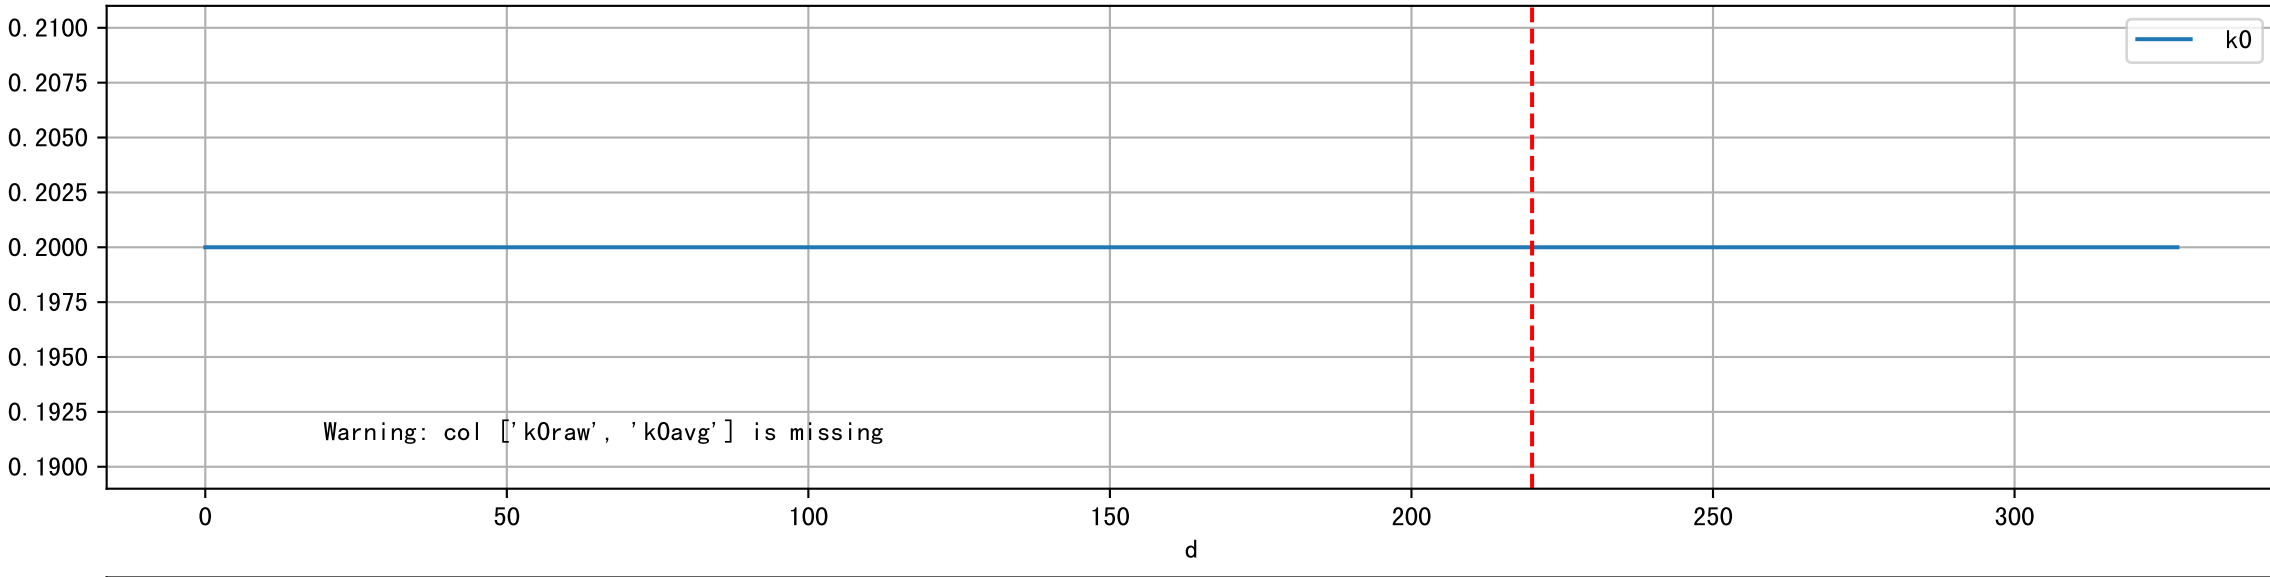

taocraw:-o', 'taocavg', 'taoc'], ['k0raw:-o', 'k0avg', 'k0'], ['k1raw:-o', 'k1avg', 'k1'], ['k2raw:-o', 'k2avg', 'k2'], ['Tblraw:-o', 'Tblavg',

P2-14 D:220 2026-04-13