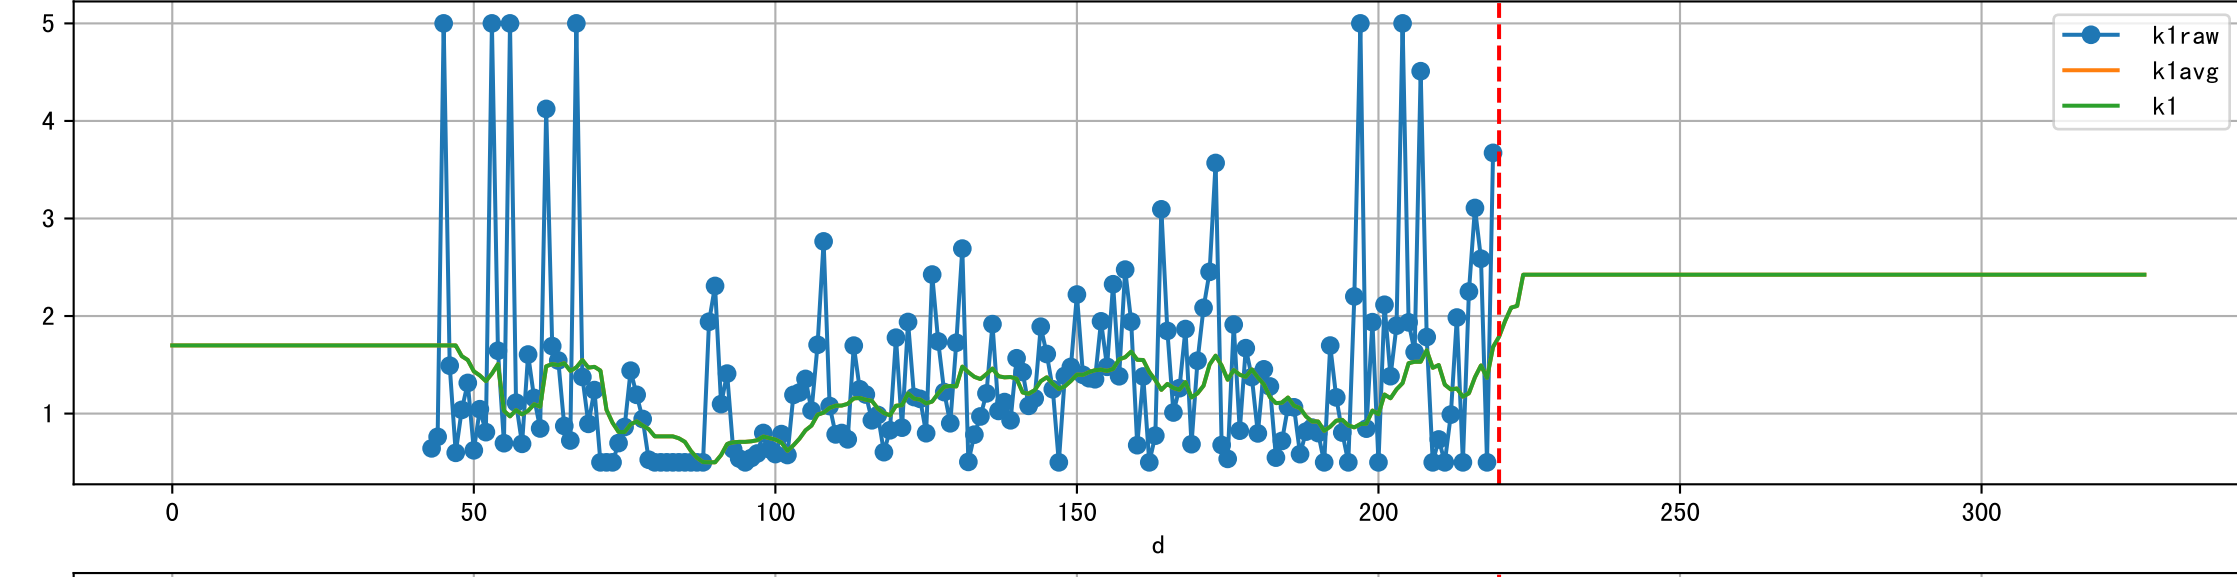

taocraw:-o', 'taocavg', 'taoc'], ['k0raw:-o', 'k0avg', 'k0'], ['k1raw:-o', 'k1avg', 'k1'], ['k2raw:-o', 'k2avg', 'k2'], ['Tblraw:-o', 'Tblavg',

P2-14 D:220 2026-04-13