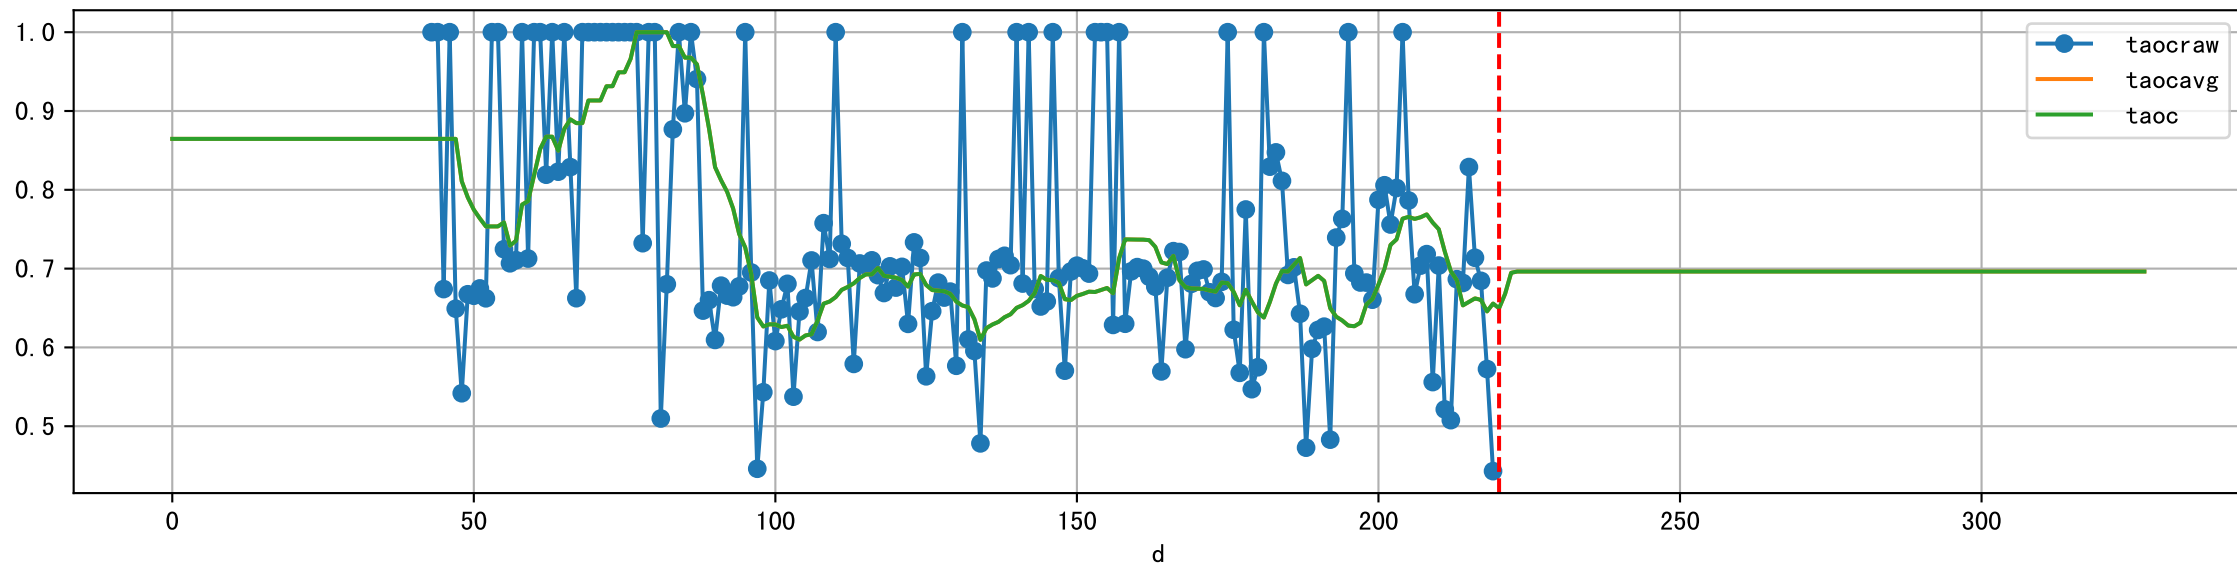

taocraw:-o', 'taocavg', 'taoc'], ['k0raw:-o', 'k0avg', 'k0'], ['k1raw:-o', 'k1avg', 'k1'], ['k2raw:-o', 'k2avg', 'k2'], ['Tblraw:-o', 'Tblavg',

P2-14 D:220 2026-04-13