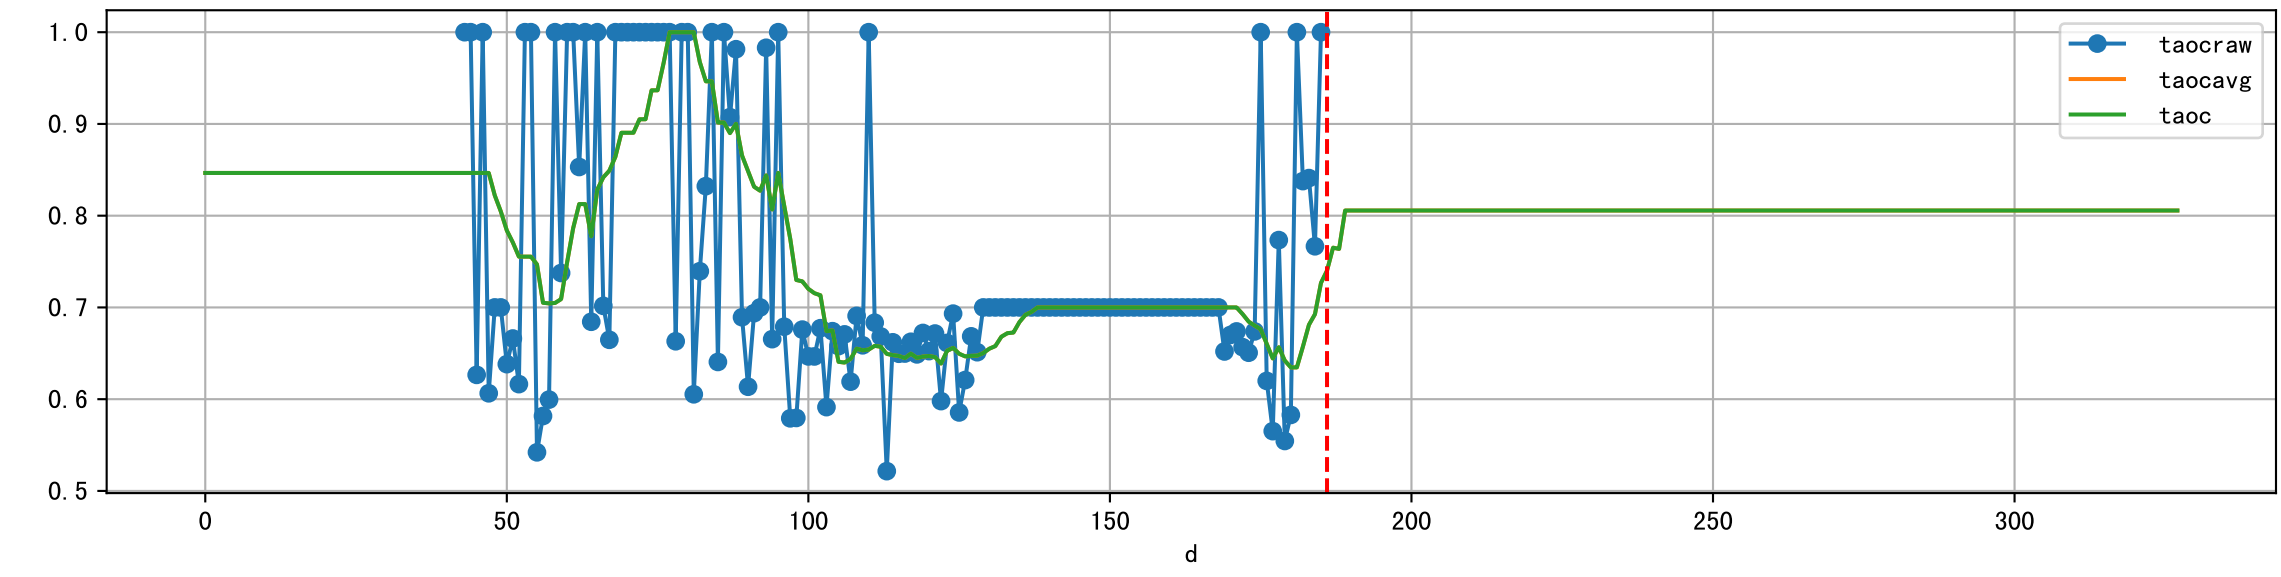

taocraw:-o', 'taocavg', 'taoc'], ['k0raw:-o', 'k0avg', 'k0'], ['k1raw:-o', 'k1avg', 'k1'], ['k2raw:-o', 'k2avg', 'k2'], ['Tblraw:-o', 'Tblavg',

P2-15 D:186 2026-03-10