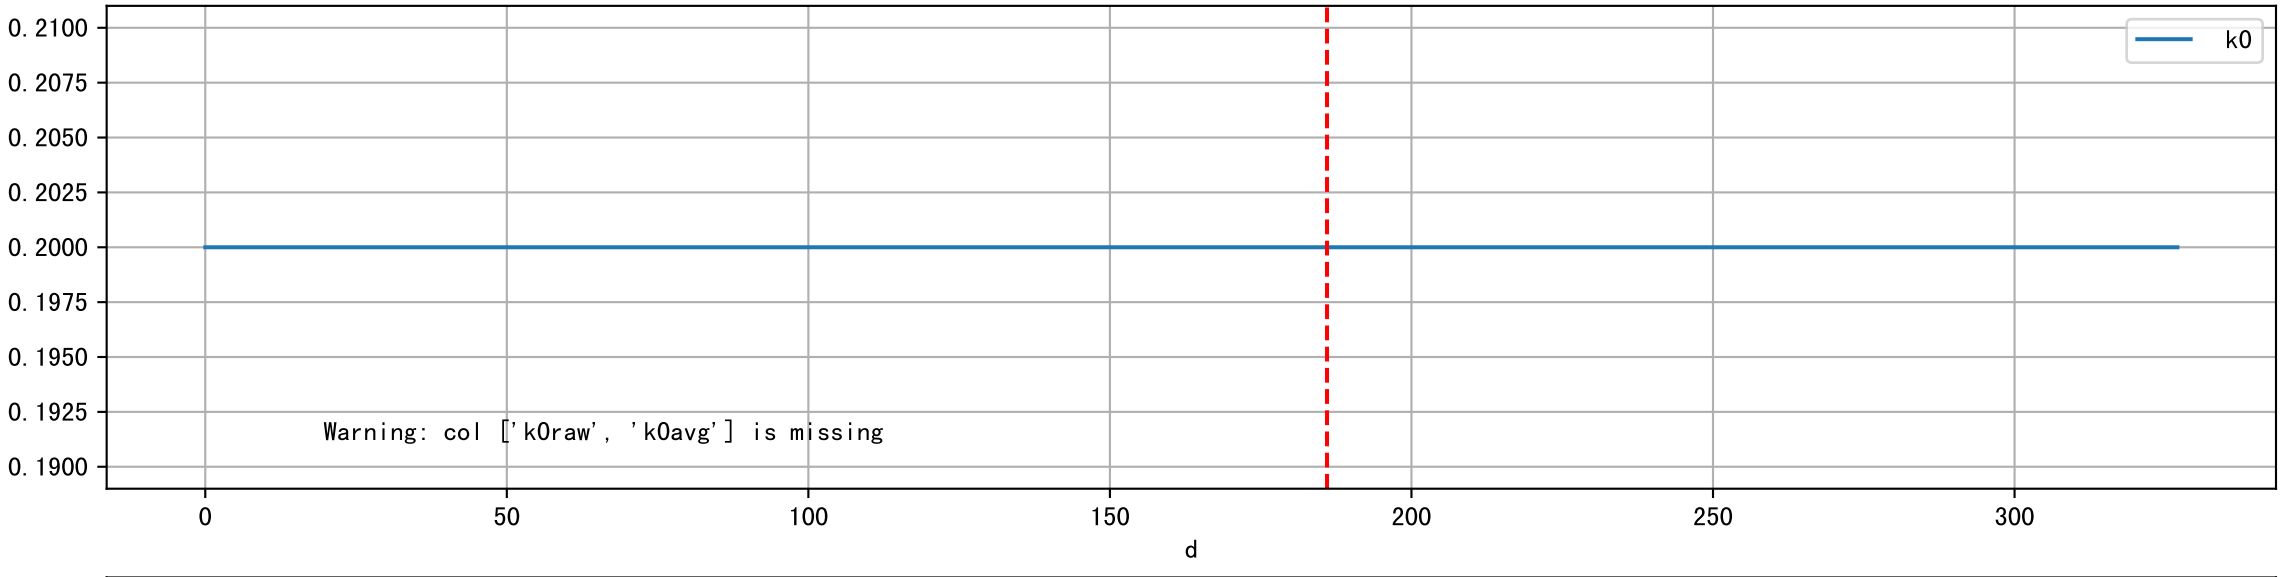

taocraw:-o', 'taocavg', 'taoc'], ['k0raw:-o', 'k0avg', 'k0'], ['k1raw:-o', 'k1avg', 'k1'], ['k2raw:-o', 'k2avg', 'k2'], ['Tblraw:-o', 'Tblavg',

P2-15 D:186 2026-03-10