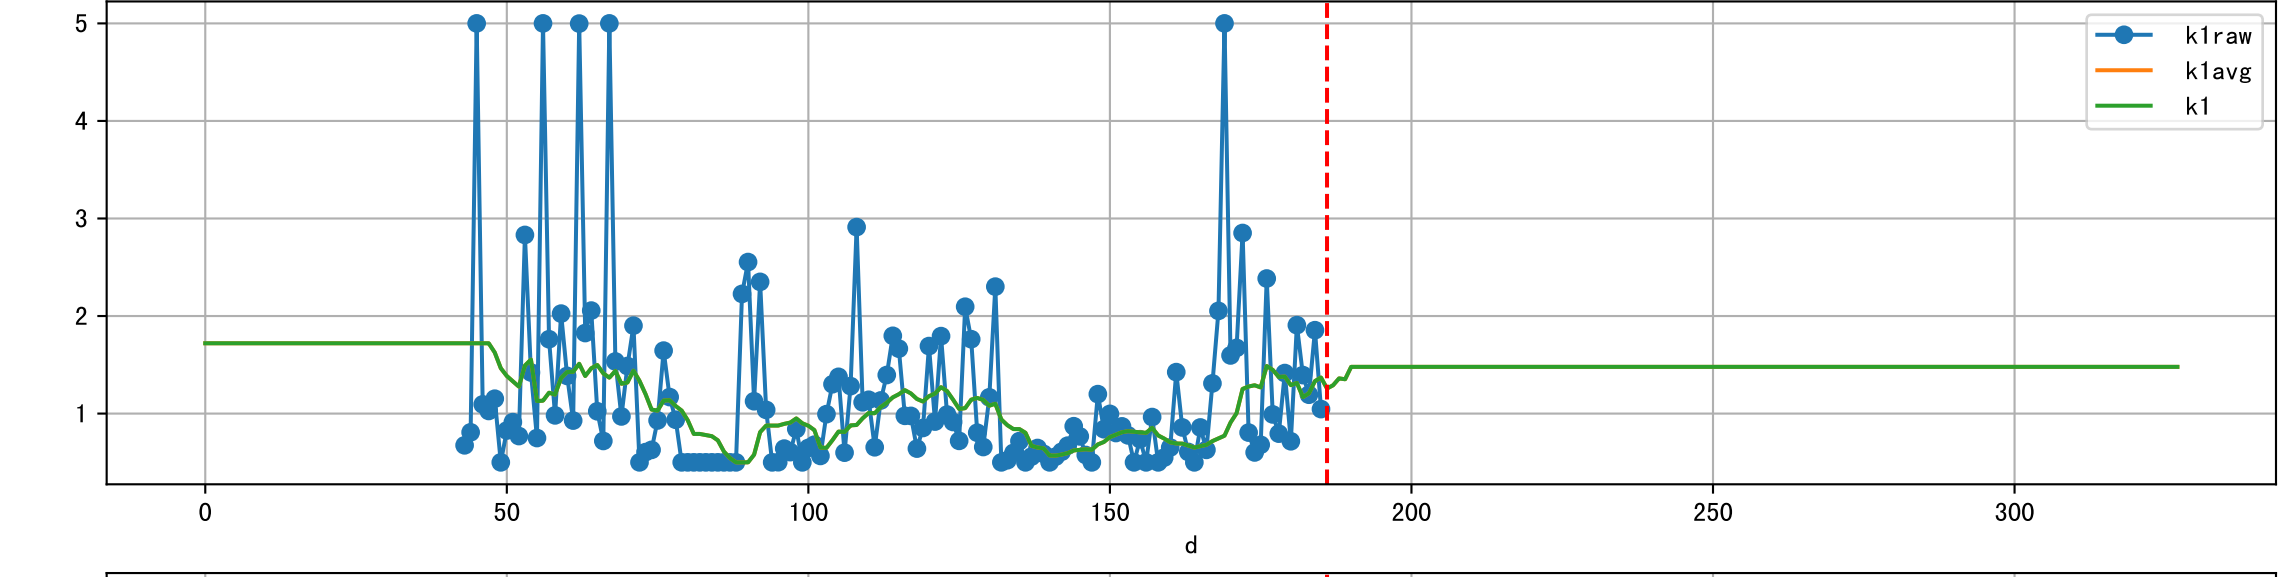

taocraw:-o', 'taocavg', 'taoc'], ['k0raw:-o', 'k0avg', 'k0'], ['k1raw:-o', 'k1avg', 'k1'], ['k2raw:-o', 'k2avg', 'k2'], ['Tblraw:-o', 'Tblavg',

P2-15 D:186 2026-03-10