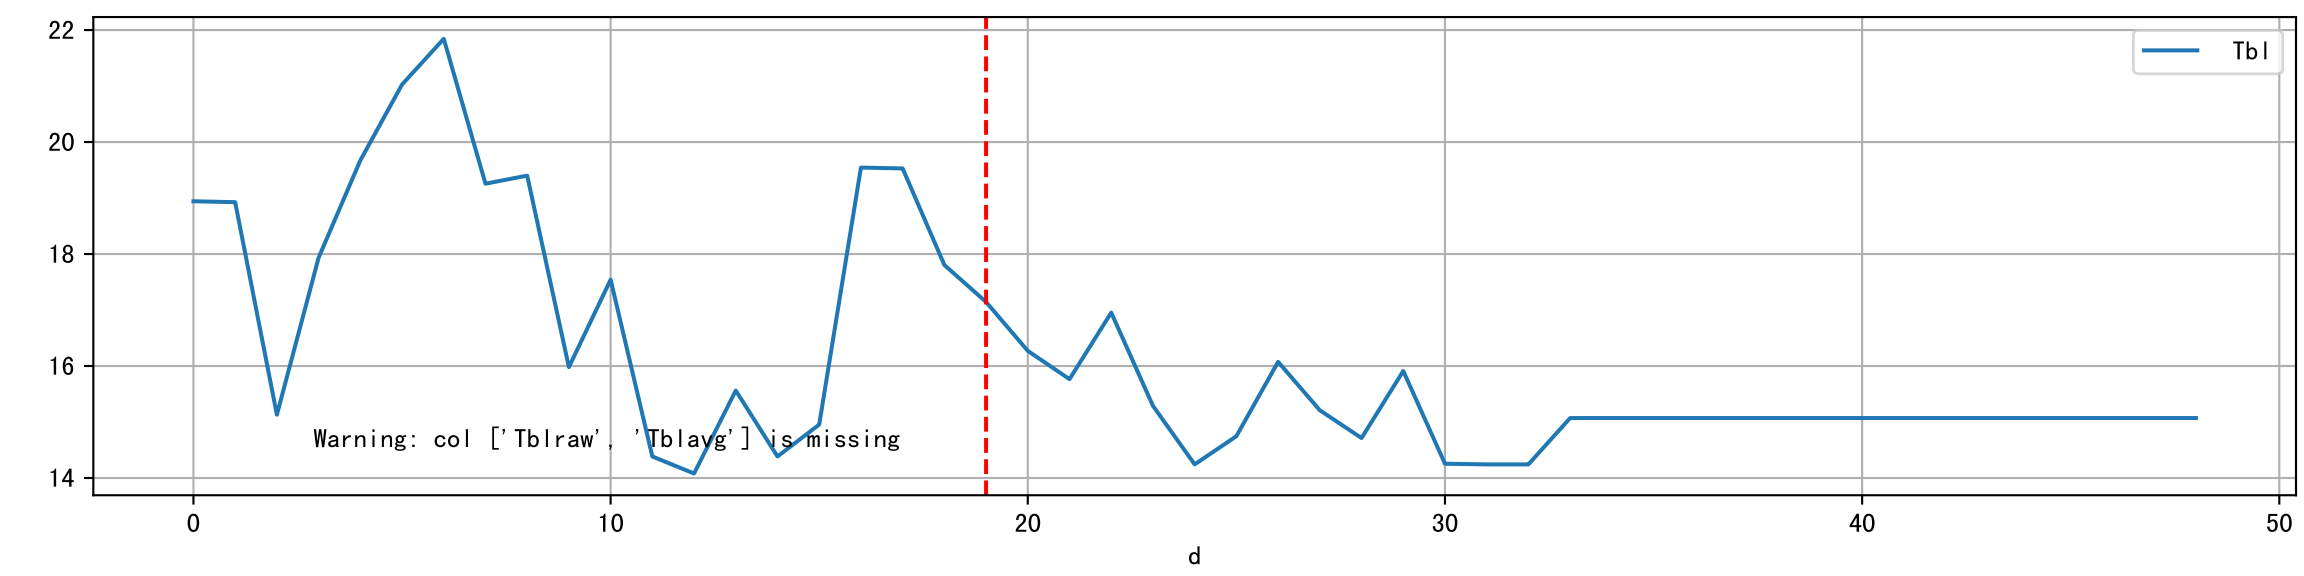

taocraw: -o', 'taocavg', 'taoc'], ['k0raw: -o', 'k0avg', 'k0'], ['k1raw: -o', 'k1avg', 'k1'], ['k2raw: -o', 'k2avg', 'k2'], ['Tblraw: -o', 'Tblavg',

P2-15 D:19 2025-09-24