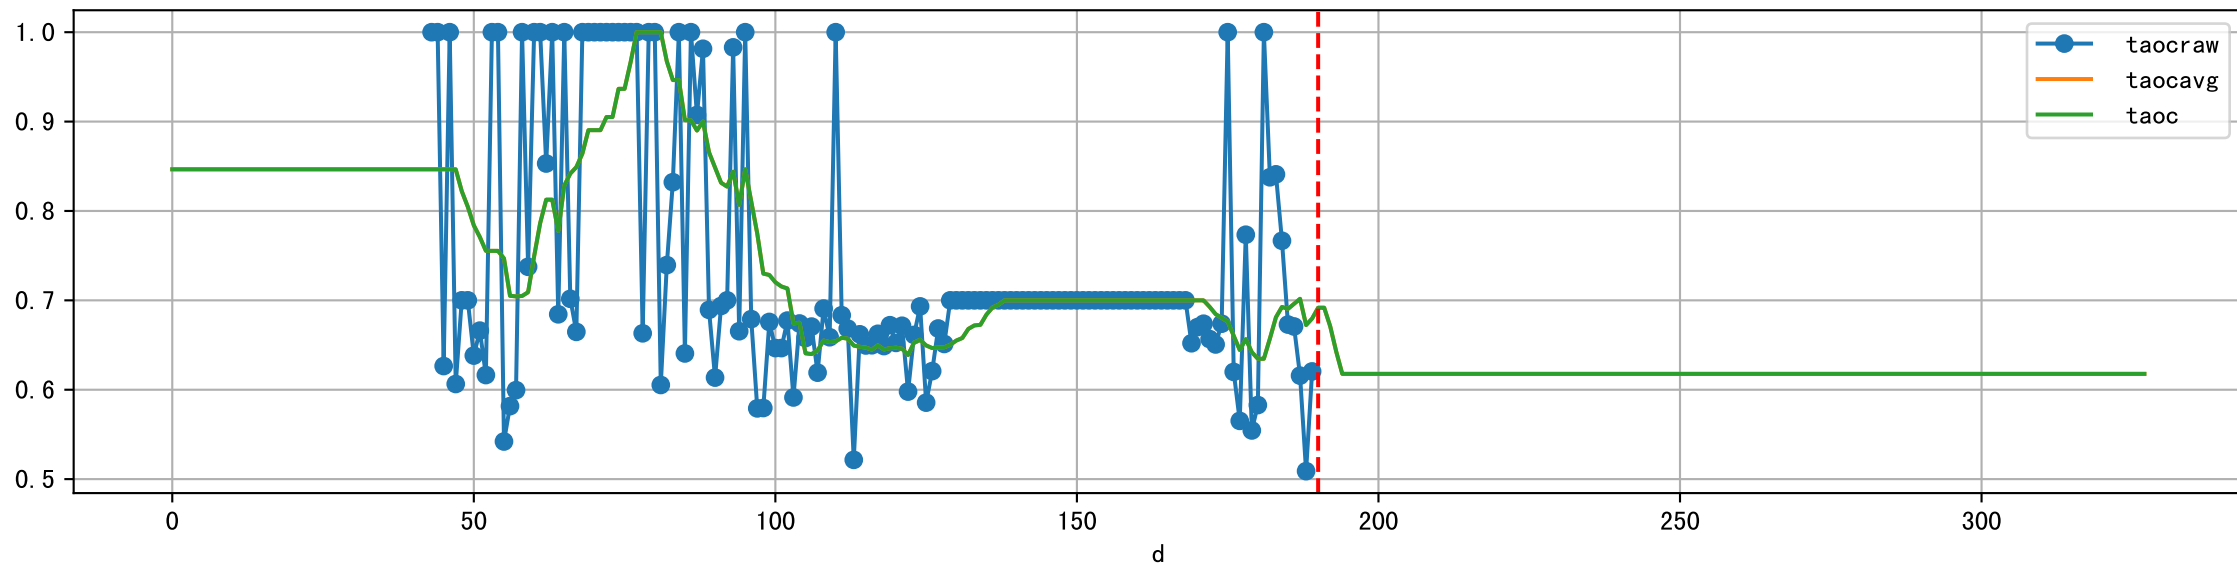

taocraw:-o', 'taocavg', 'taoc'], ['k0raw:-o', 'k0avg', 'k0'], ['k1raw:-o', 'k1avg', 'k1'], ['k2raw:-o', 'k2avg', 'k2'], ['Tblraw:-o', 'Tblavg',

P2-15 D:190 2026-03-14