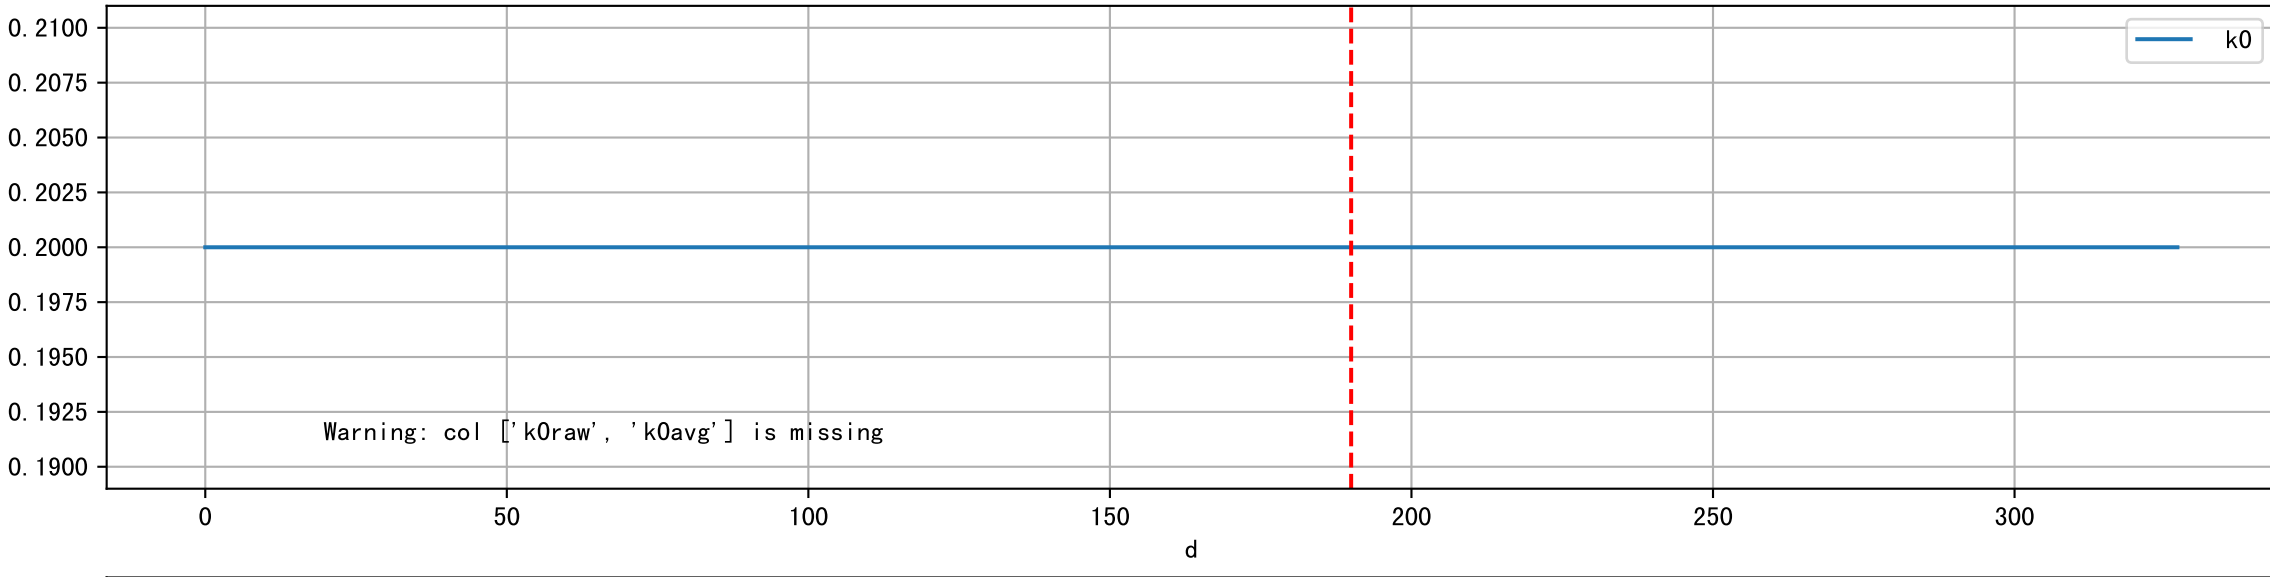

taocraw:-o', 'taocavg', 'taoc'], ['k0raw:-o', 'k0avg', 'k0'], ['k1raw:-o', 'k1avg', 'k1'], ['k2raw:-o', 'k2avg', 'k2'], ['Tblraw:-o', 'Tblavg',

P2-15 D:190 2026-03-14