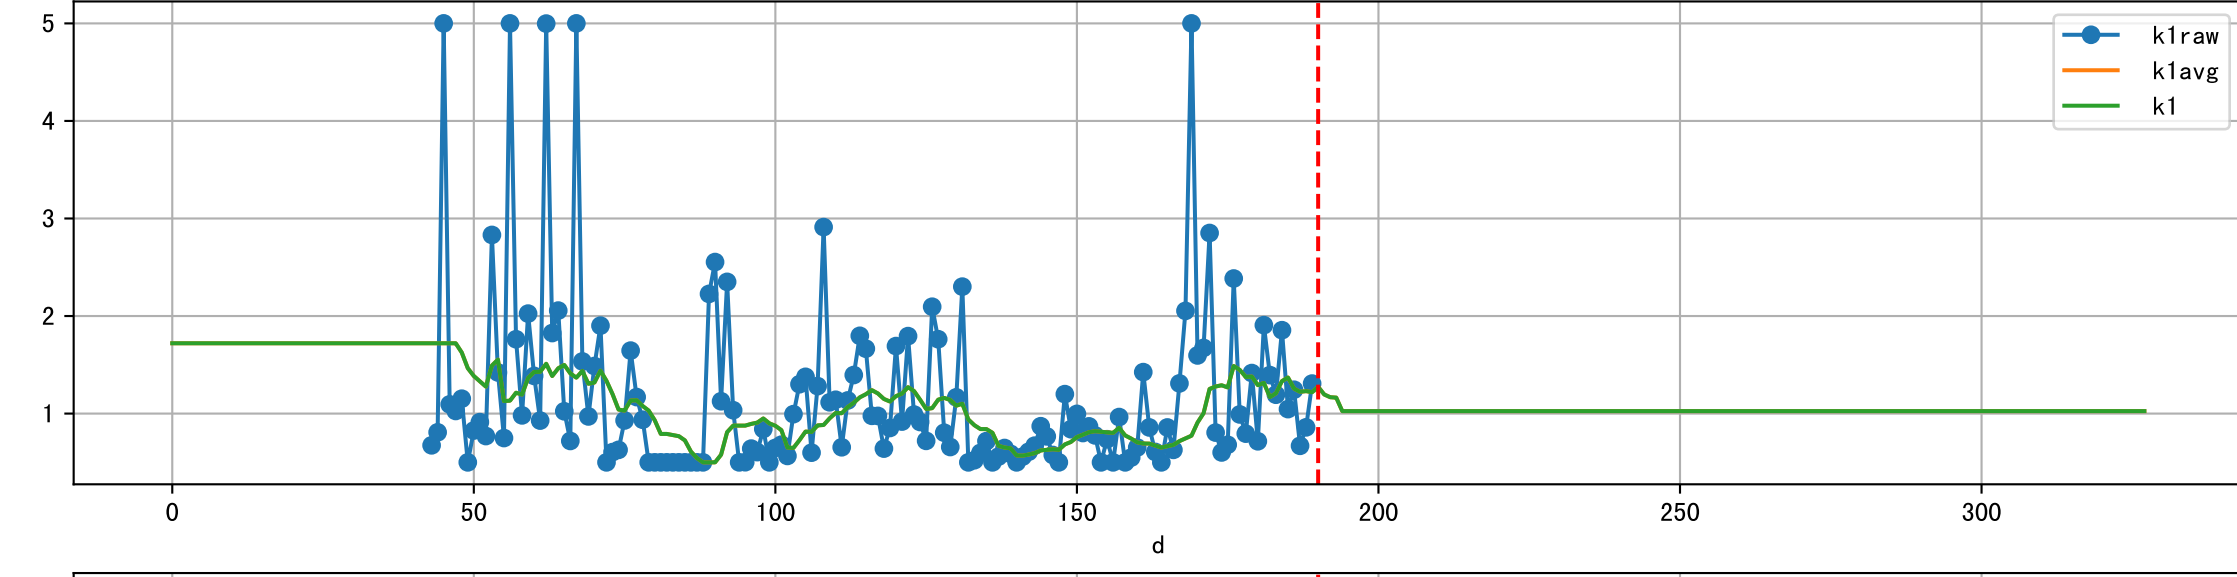

taocraw:-o', 'taocavg', 'taoc'], ['k0raw:-o', 'k0avg', 'k0'], ['k1raw:-o', 'k1avg', 'k1'], ['k2raw:-o', 'k2avg', 'k2'], ['Tblraw:-o', 'Tblavg',

P2-15 D:190 2026-03-14