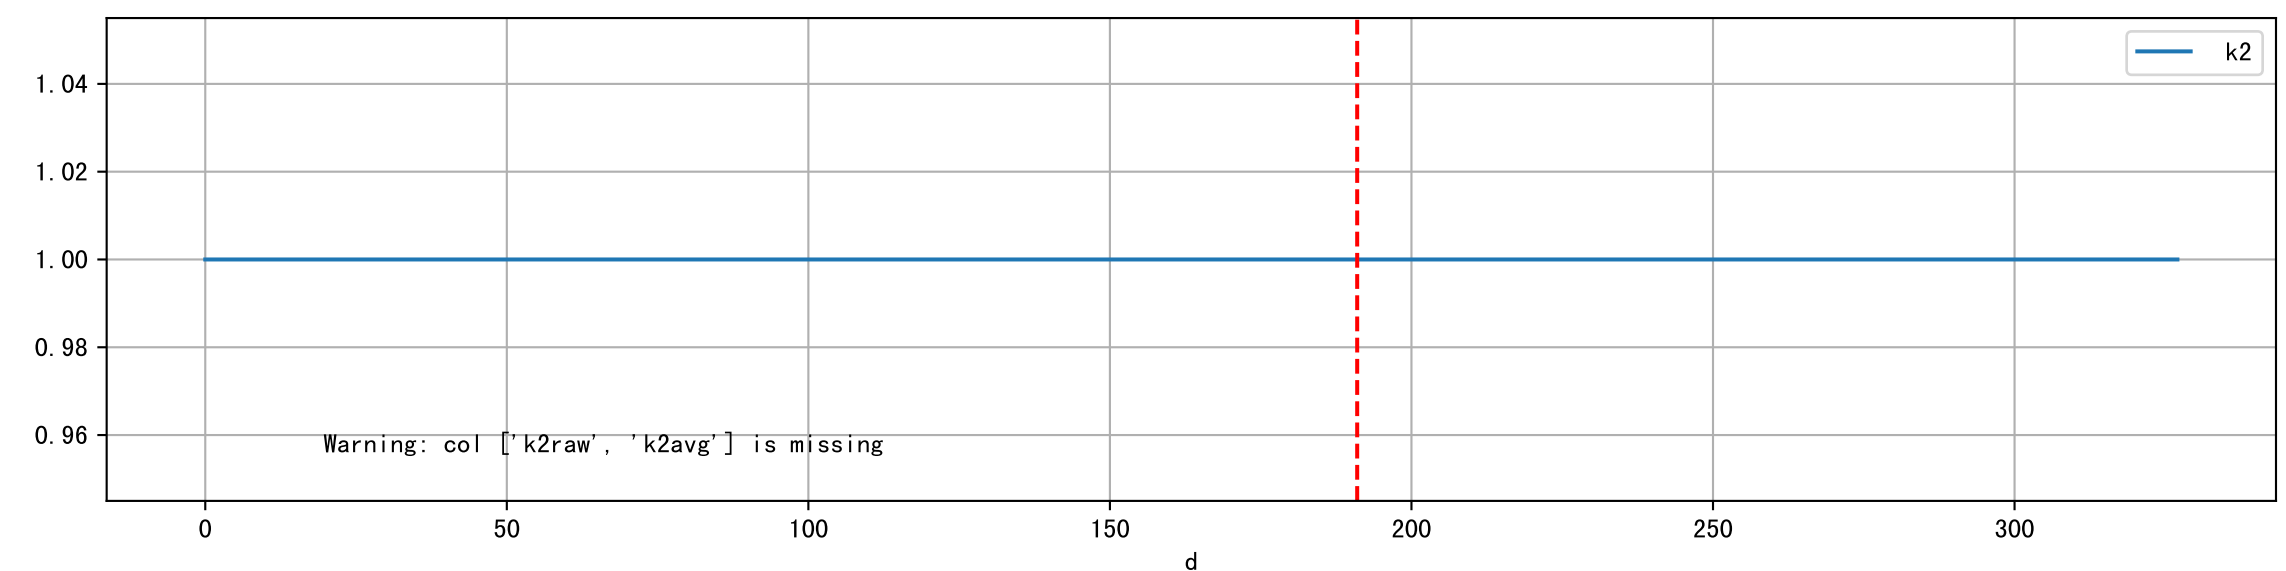

taocraw:-o', 'taocavg', 'taoc'], ['k0raw:-o', 'k0avg', 'k0'], ['k1raw:-o', 'k1avg', 'k1'], ['k2raw:-o', 'k2avg', 'k2'], ['Tblraw:-o', 'Tblavg',

P2-15 D:191 2026-03-15