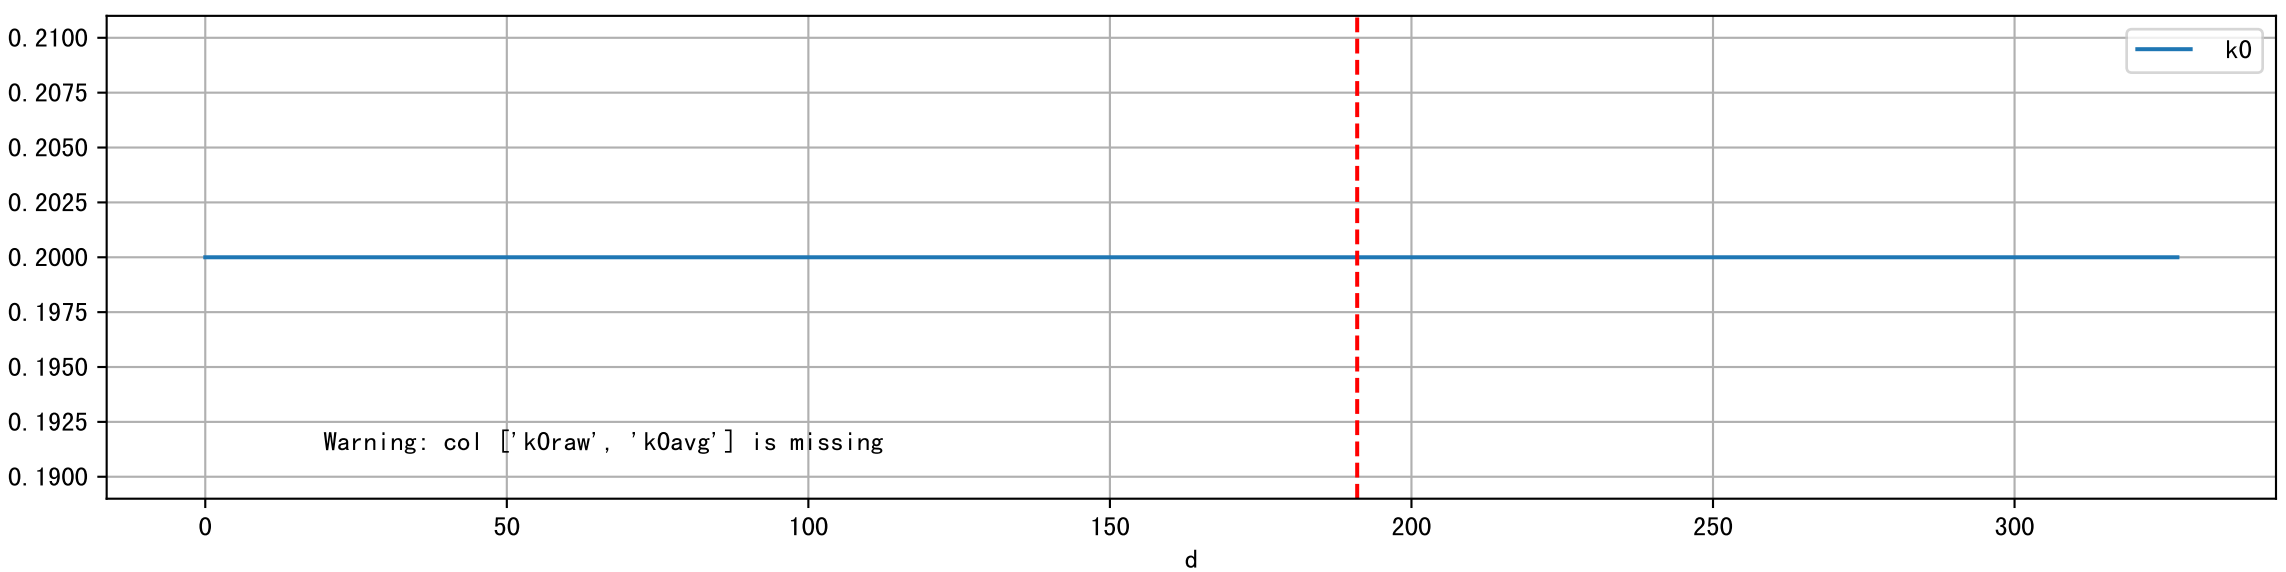

taocraw:-o', 'taocavg', 'taoc'], ['k0raw:-o', 'k0avg', 'k0'], ['k1raw:-o', 'k1avg', 'k1'], ['k2raw:-o', 'k2avg', 'k2'], ['Tblraw:-o', 'Tblavg',

P2-15 D:191 2026-03-15