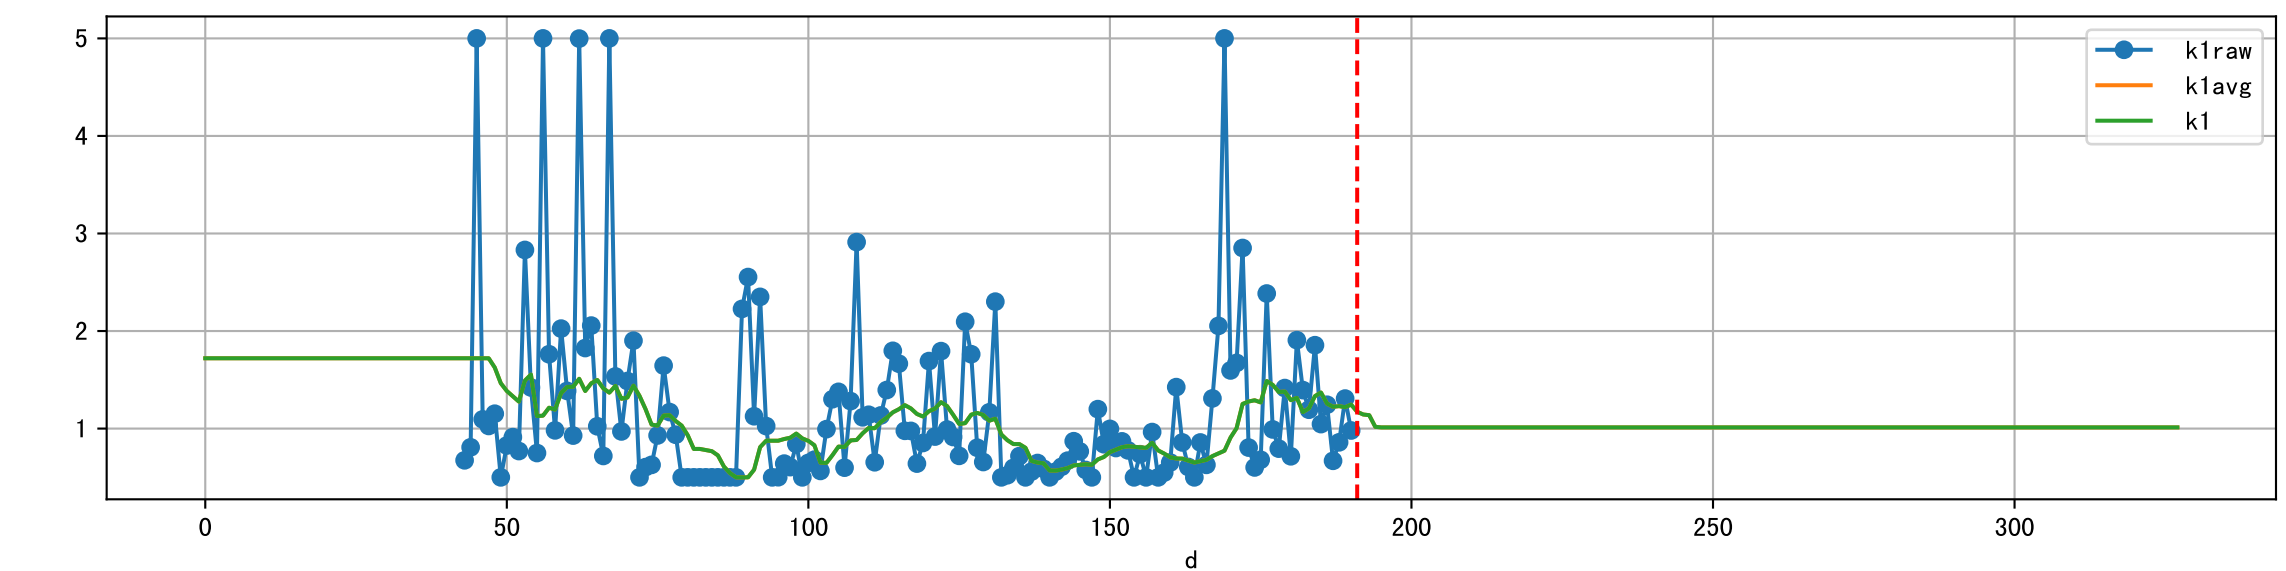

taocraw:-o', 'taocavg', 'taoc'], ['k0raw:-o', 'k0avg', 'k0'], ['k1raw:-o', 'k1avg', 'k1'], ['k2raw:-o', 'k2avg', 'k2'], ['Tblraw:-o', 'Tblavg',

P2-15 D:191 2026-03-15