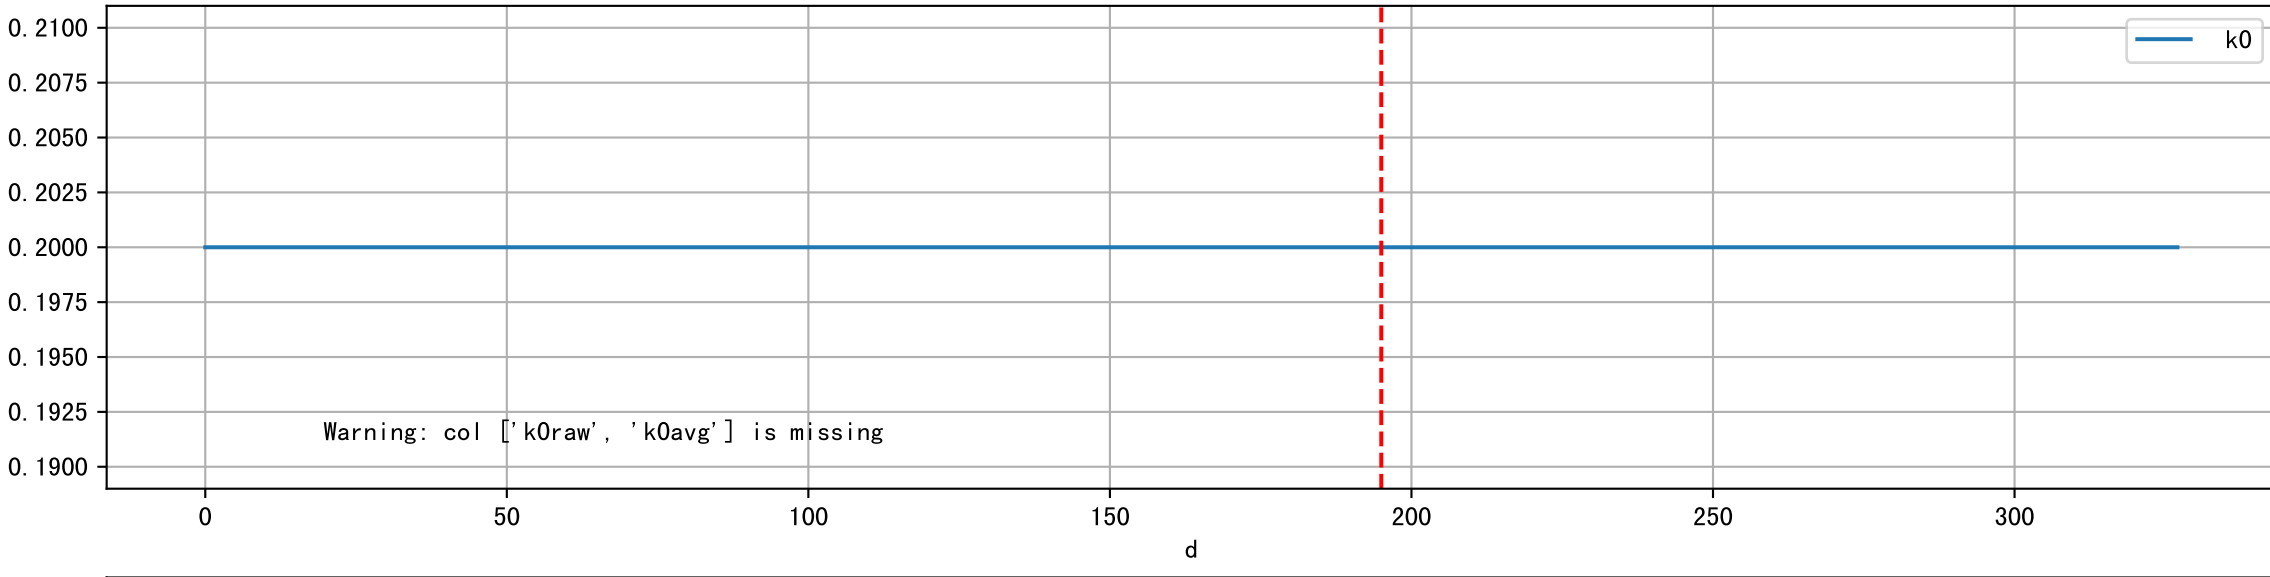

taocraw:-o', 'taocavg', 'taoc'], ['k0raw:-o', 'k0avg', 'k0'], ['k1raw:-o', 'k1avg', 'k1'], ['k2raw:-o', 'k2avg', 'k2'], ['Tblraw:-o', 'Tblavg',

P2-15 D:195 2026-03-19