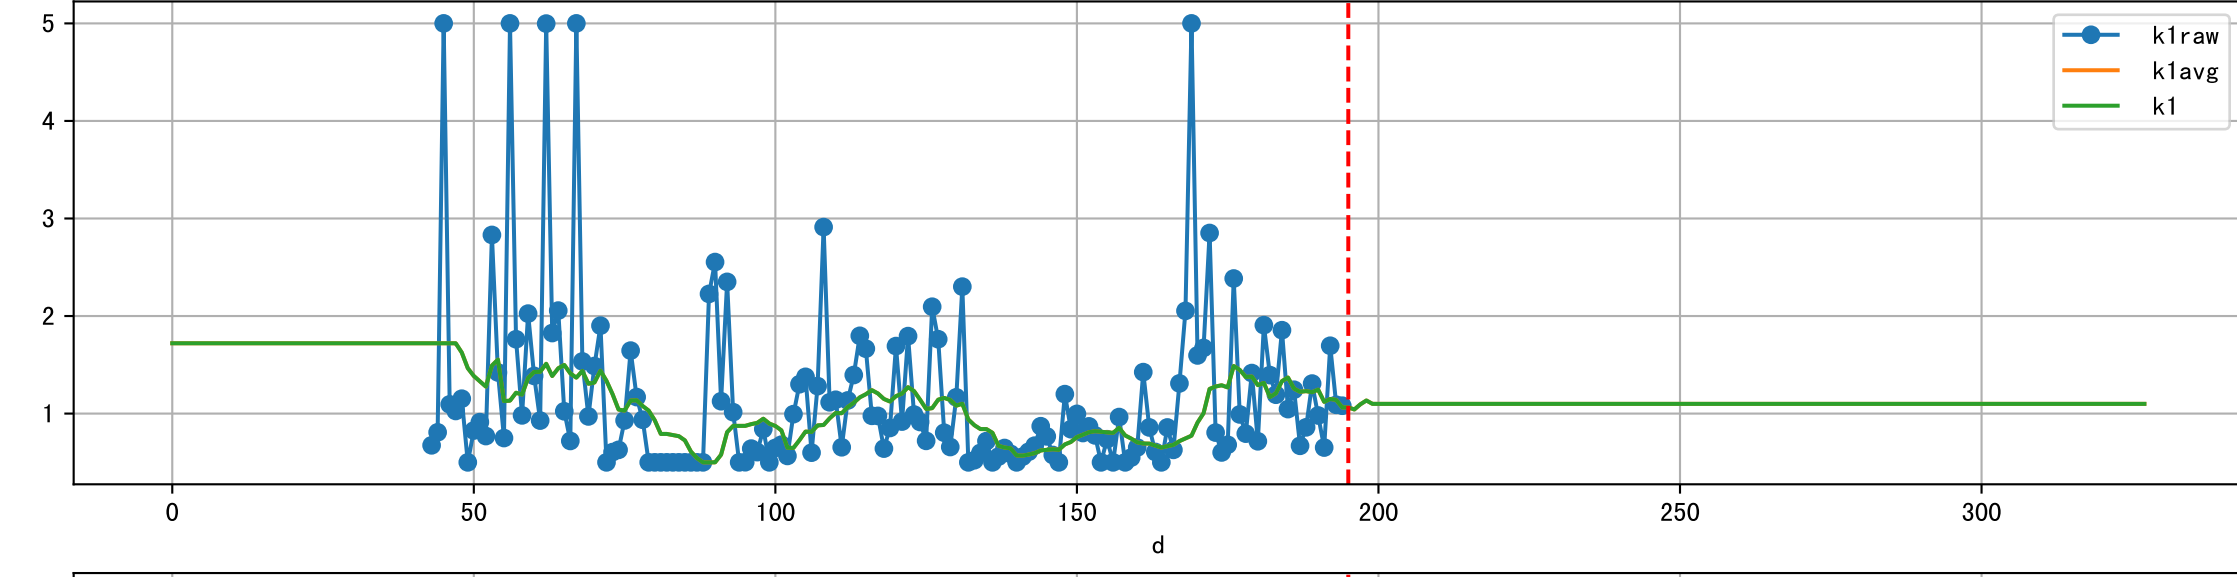

taocraw:-o', 'taocavg', 'taoc'], ['k0raw:-o', 'k0avg', 'k0'], ['k1raw:-o', 'k1avg', 'k1'], ['k2raw:-o', 'k2avg', 'k2'], ['Tblraw:-o', 'Tblavg',

P2-15 D:195 2026-03-19