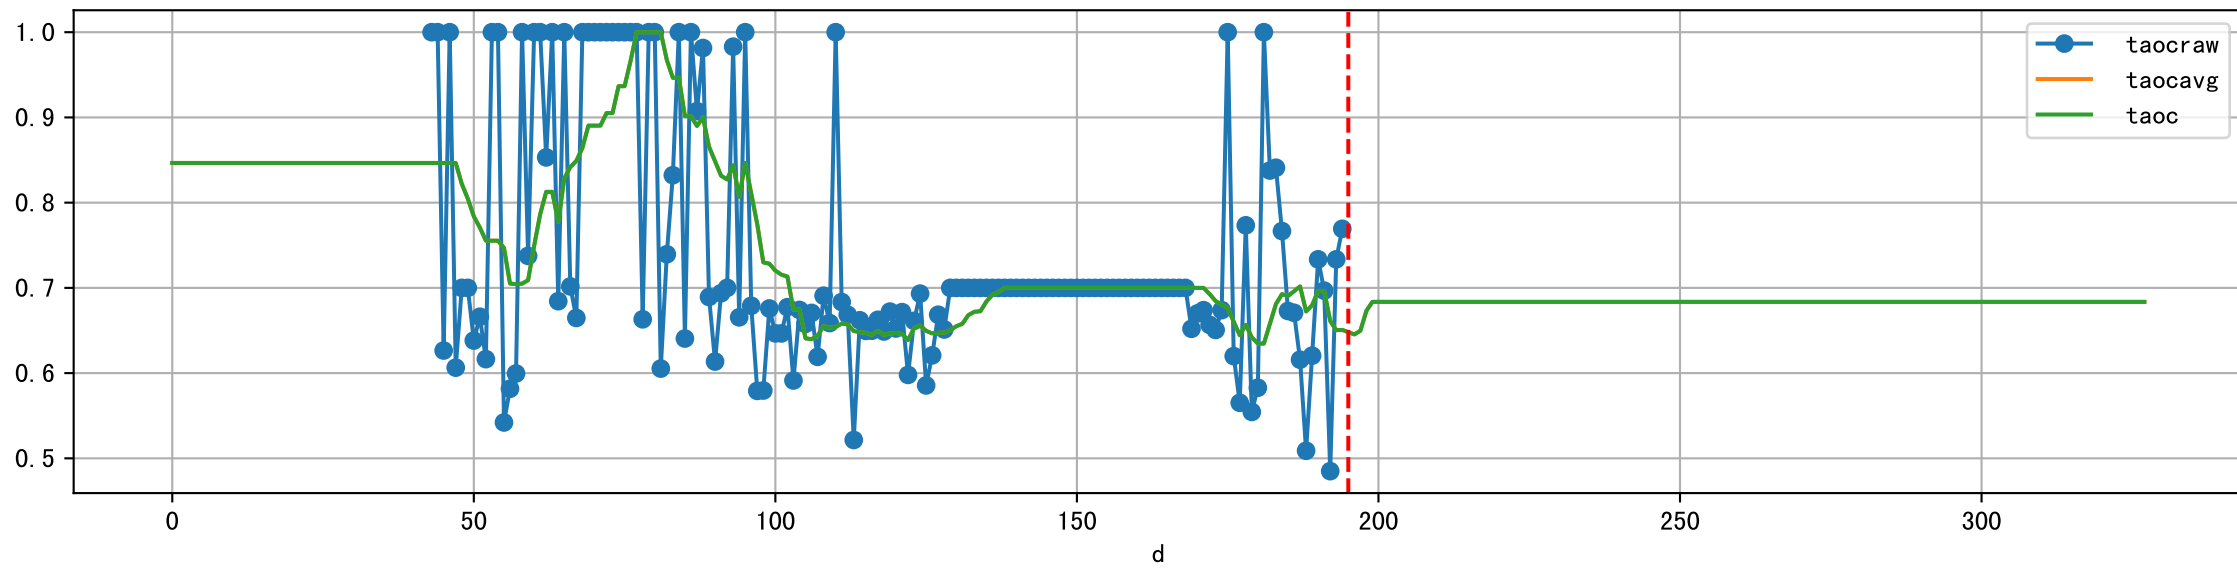

taocraw:-o', 'taocavg', 'taoc'], ['k0raw:-o', 'k0avg', 'k0'], ['k1raw:-o', 'k1avg', 'k1'], ['k2raw:-o', 'k2avg', 'k2'], ['Tblraw:-o', 'Tblavg',

P2-15 D:195 2026-03-19