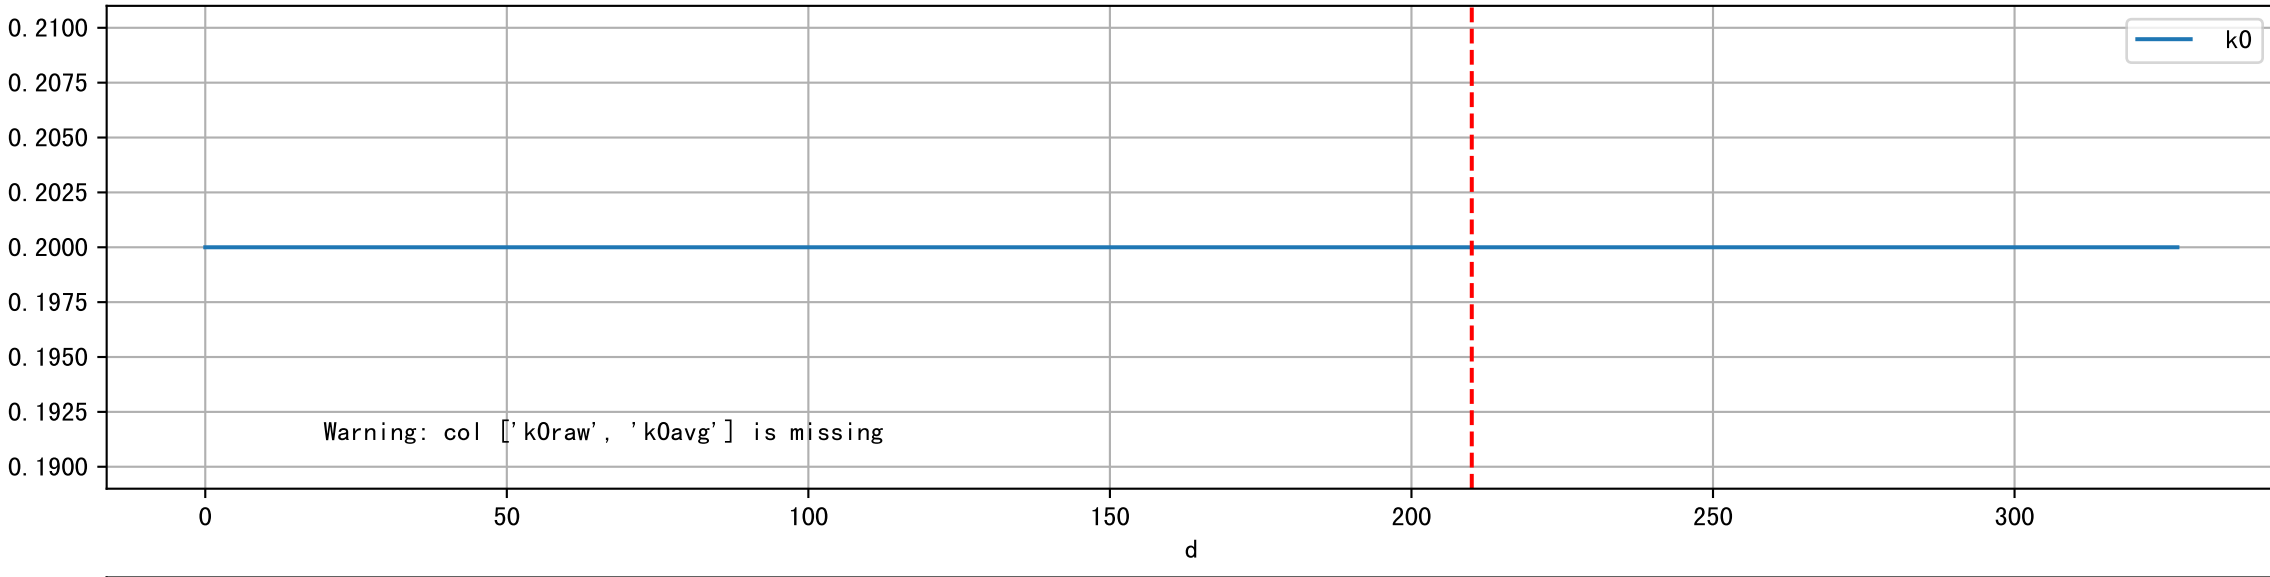

taocraw:-o', 'taocavg', 'taoc'], ['k0raw:-o', 'k0avg', 'k0'], ['k1raw:-o', 'k1avg', 'k1'], ['k2raw:-o', 'k2avg', 'k2'], ['Tblraw:-o', 'Tblavg',

P2-15 D:210 2026-04-03