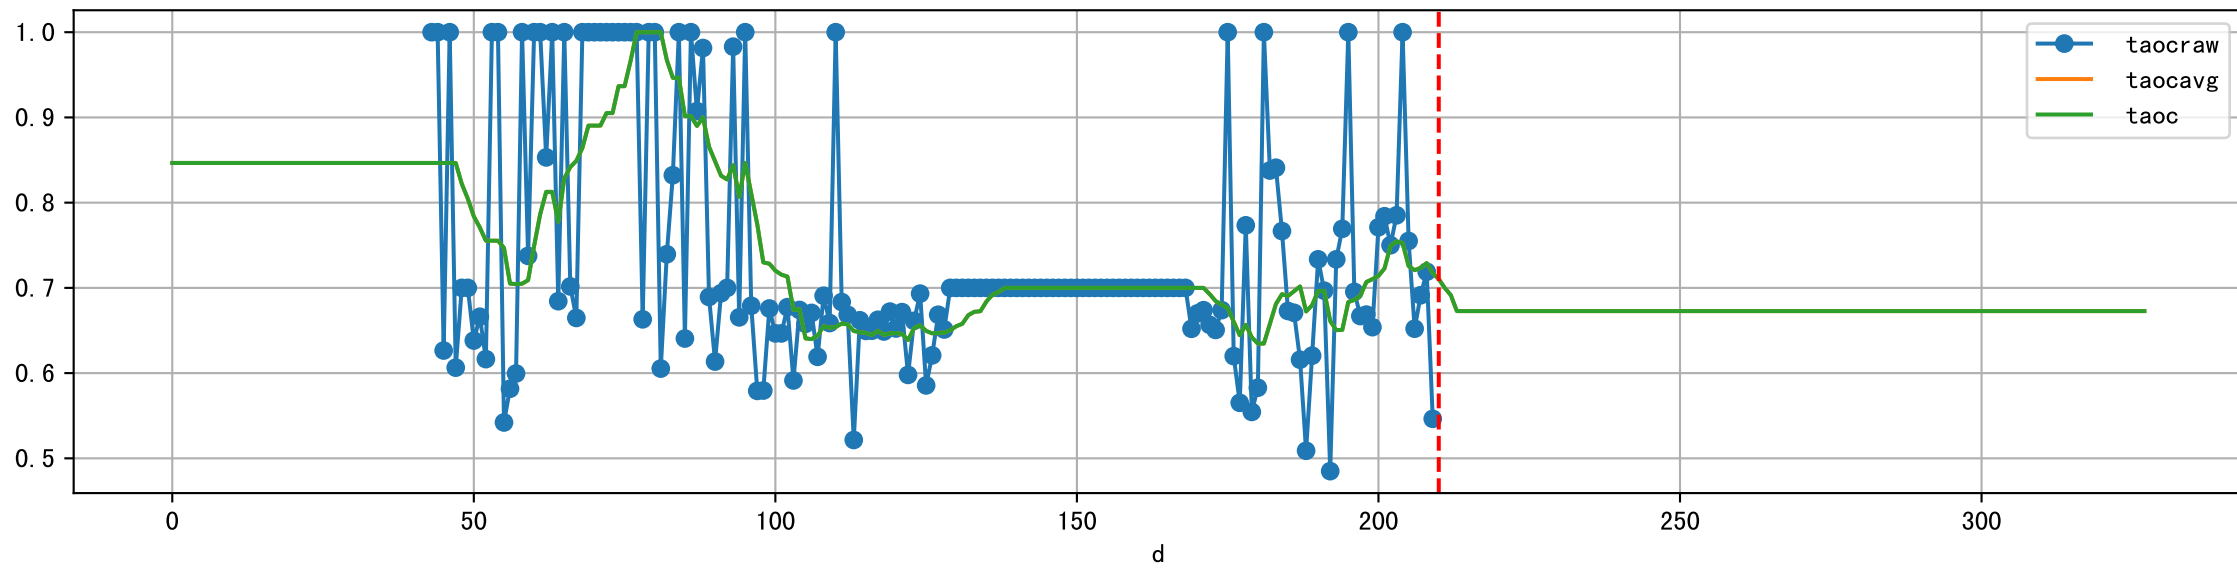

taocraw:-o', 'taocavg', 'taoc'], ['k0raw:-o', 'k0avg', 'k0'], ['k1raw:-o', 'k1avg', 'k1'], ['k2raw:-o', 'k2avg', 'k2'], ['Tblraw:-o', 'Tblavg',

P2-15 D:210 2026-04-03