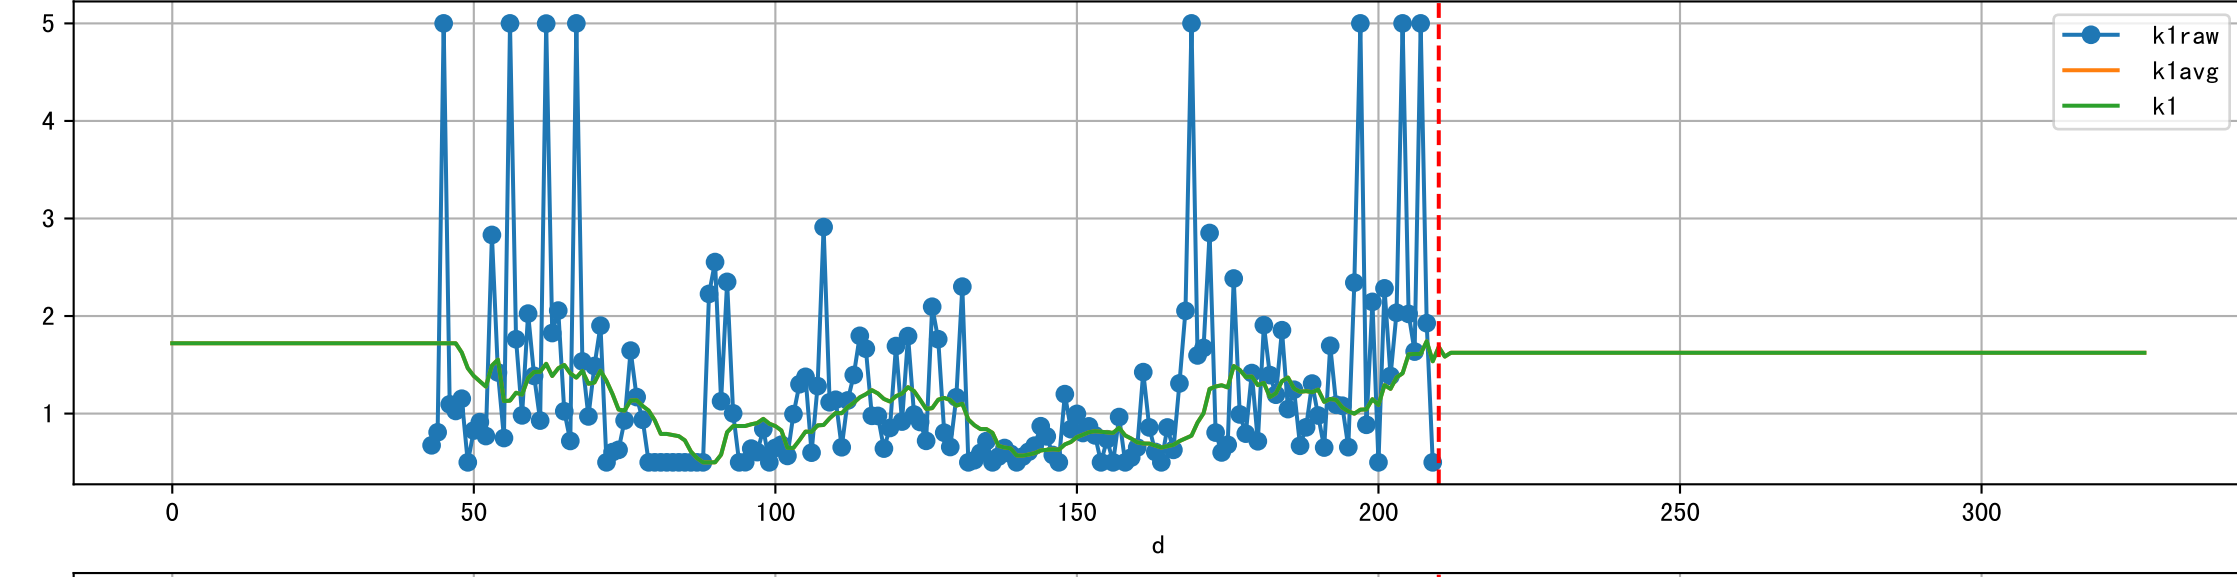

taocraw:-o', 'taocavg', 'taoc'], ['k0raw:-o', 'k0avg', 'k0'], ['k1raw:-o', 'k1avg', 'k1'], ['k2raw:-o', 'k2avg', 'k2'], ['Tblraw:-o', 'Tblavg',

P2-15 D:210 2026-04-03