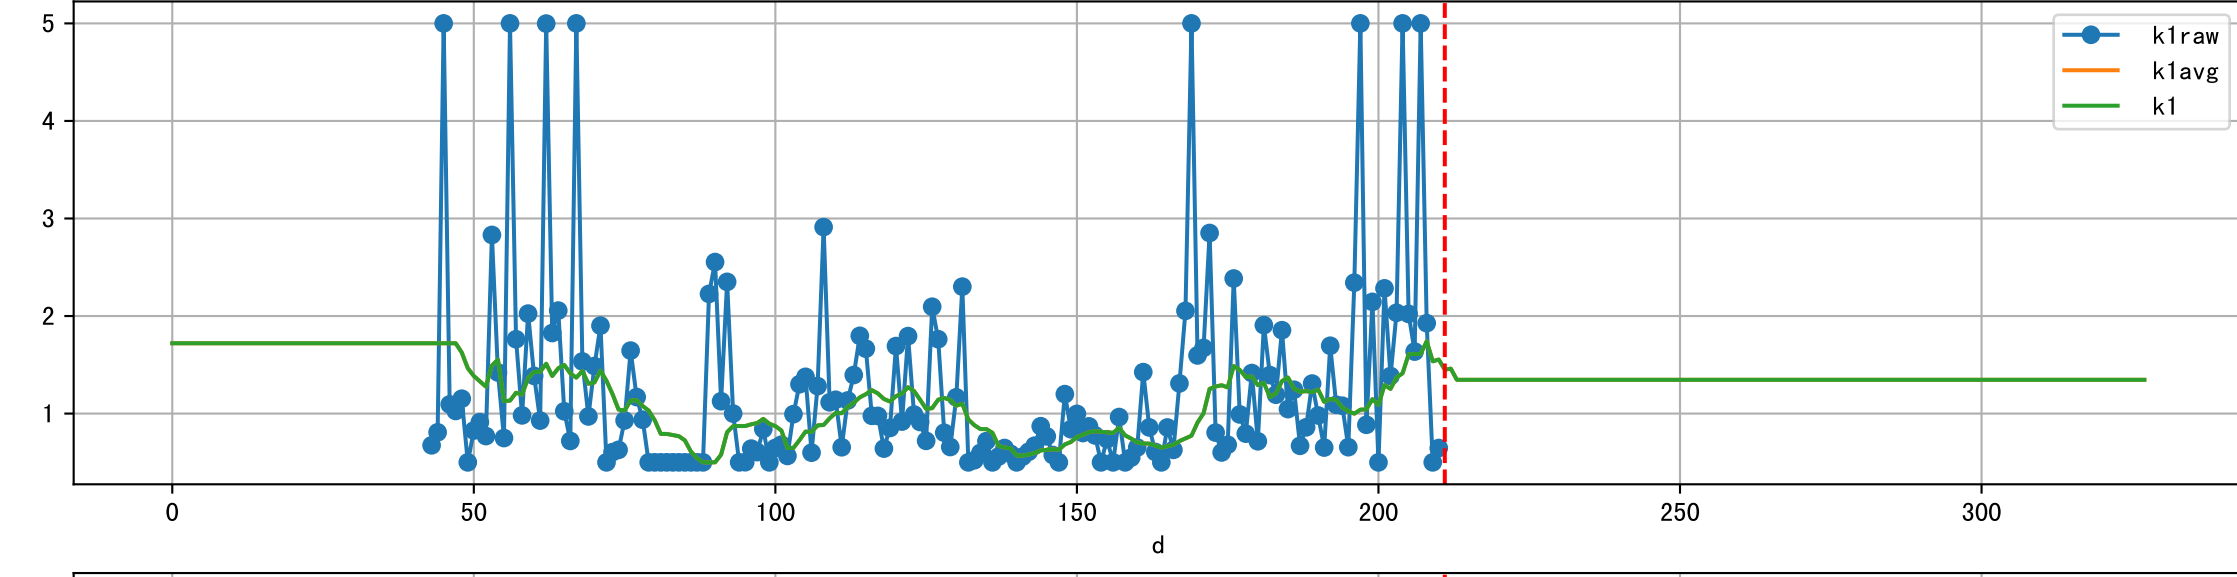

taocraw:-o', 'taocavg', 'taoc'], ['k0raw:-o', 'k0avg', 'k0'], ['k1raw:-o', 'k1avg', 'k1'], ['k2raw:-o', 'k2avg', 'k2'], ['Tblrw:-o', 'Tblavg',

P2-15 D:211 2026-04-04