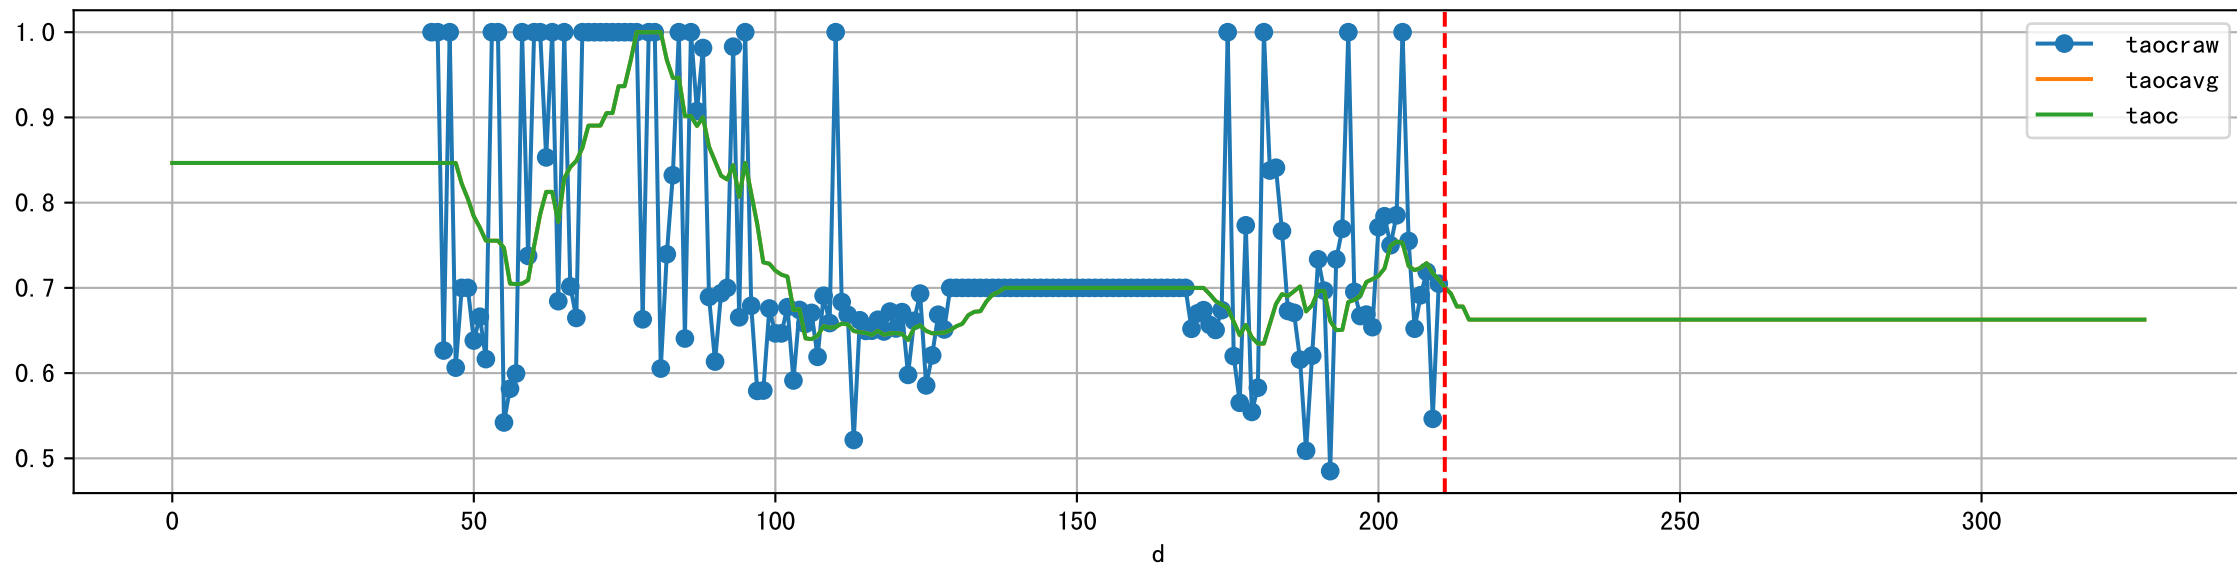

taocraw:-o', 'taocavg', 'taoc'], ['k0raw:-o', 'k0avg', 'k0'], ['k1raw:-o', 'k1avg', 'k1'], ['k2raw:-o', 'k2avg', 'k2'], ['Tblrw:-o', 'Tblavg',

P2-15 D:211 2026-04-04