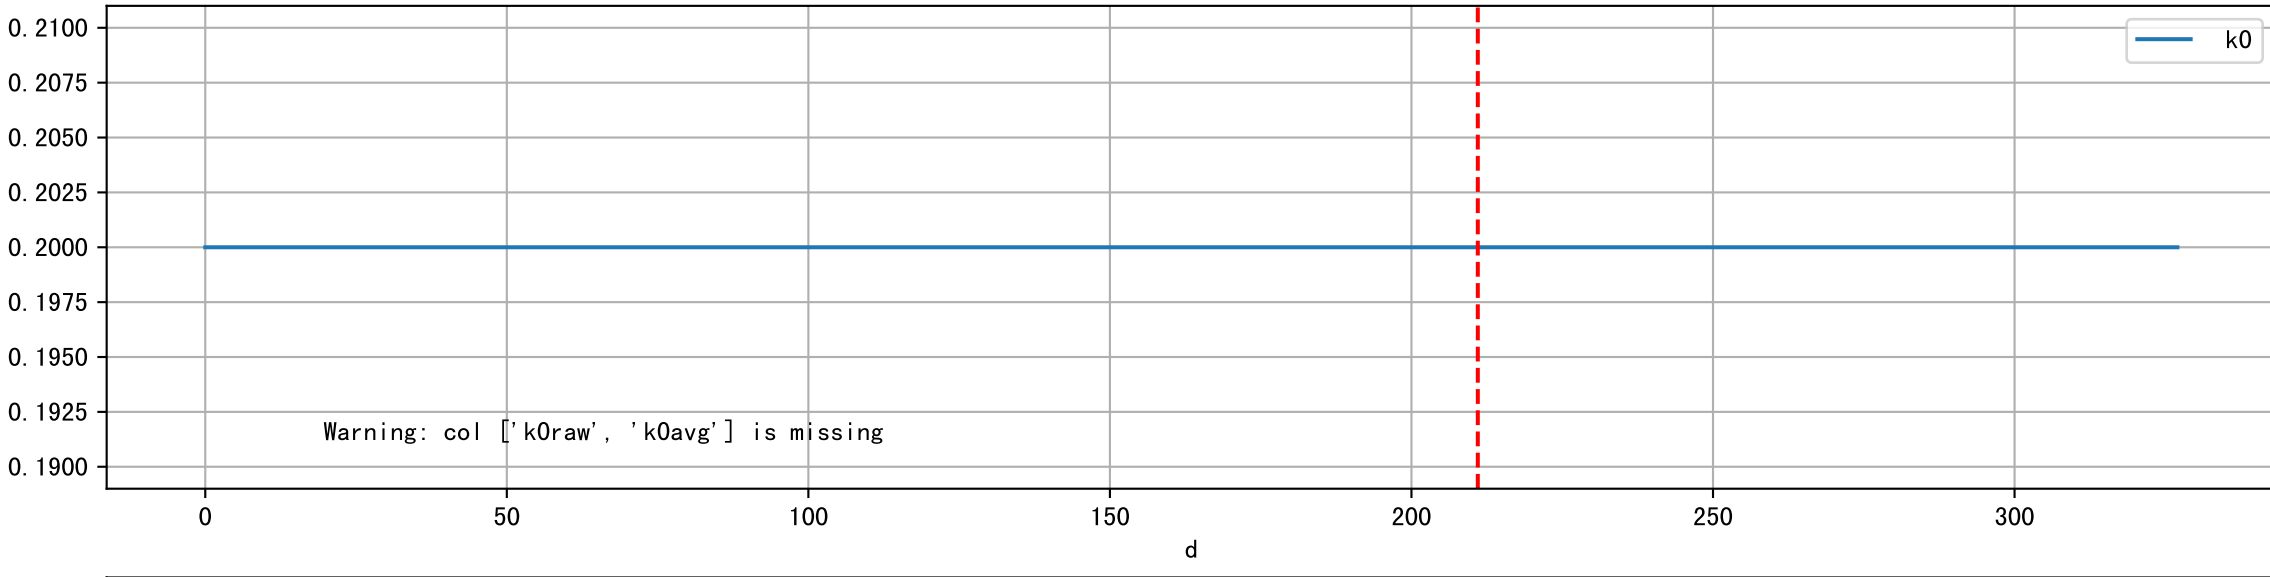

taocraw:-o', 'taocavg', 'taoc'], ['k0raw:-o', 'k0avg', 'k0'], ['k1raw:-o', 'k1avg', 'k1'], ['k2raw:-o', 'k2avg', 'k2'], ['Tblrw:-o', 'Tblavg',

P2-15 D:211 2026-04-04