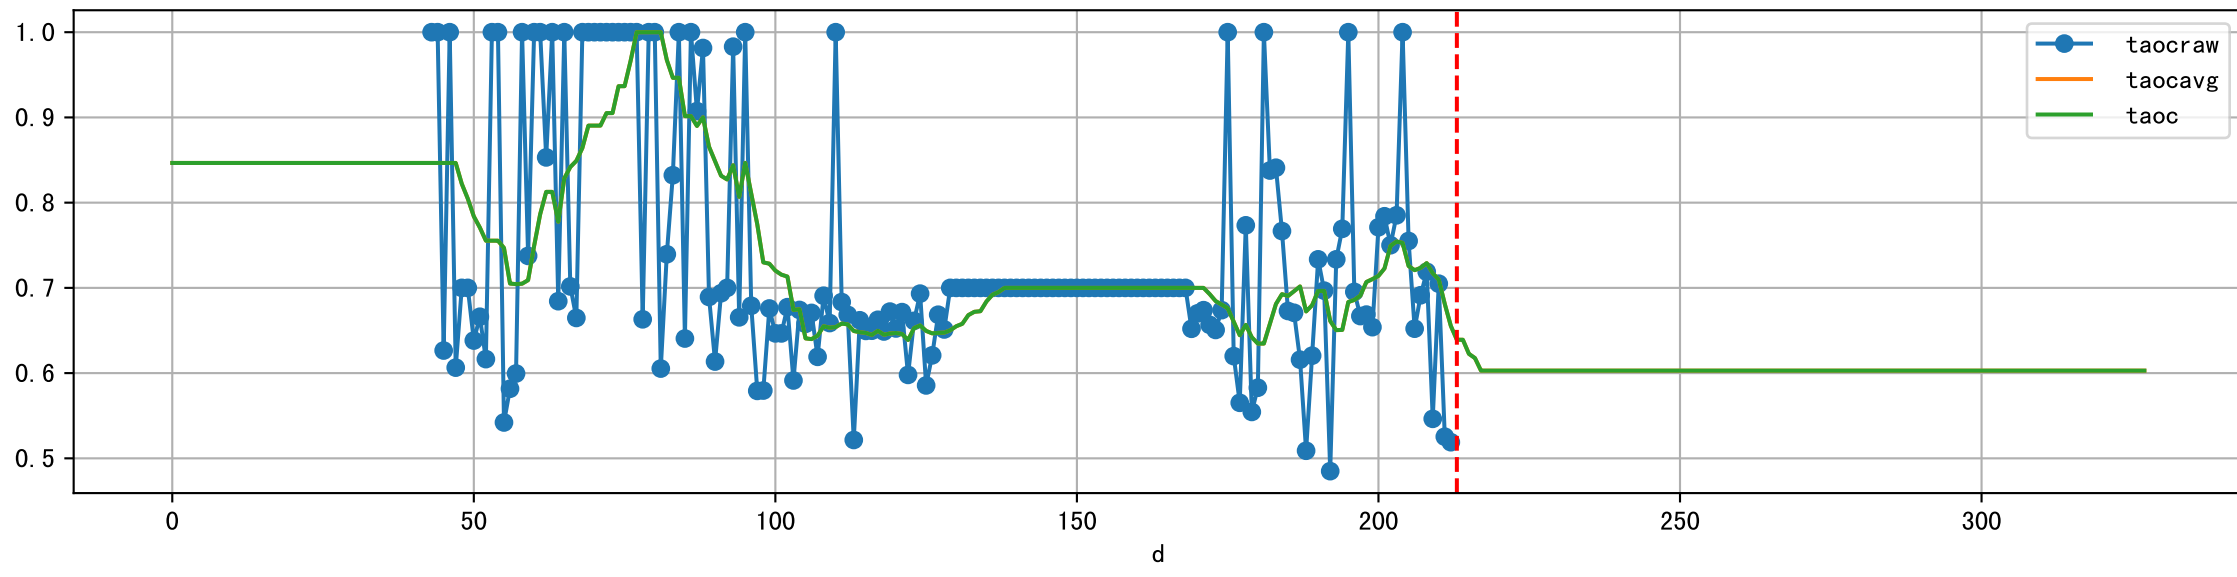

taocraw:-o', 'taocavg', 'taoc'], ['k0raw:-o', 'k0avg', 'k0'], ['k1raw:-o', 'k1avg', 'k1'], ['k2raw:-o', 'k2avg', 'k2'], ['Tblraw:-o', 'Tblavg',

P2-15 D:213 2026-04-06