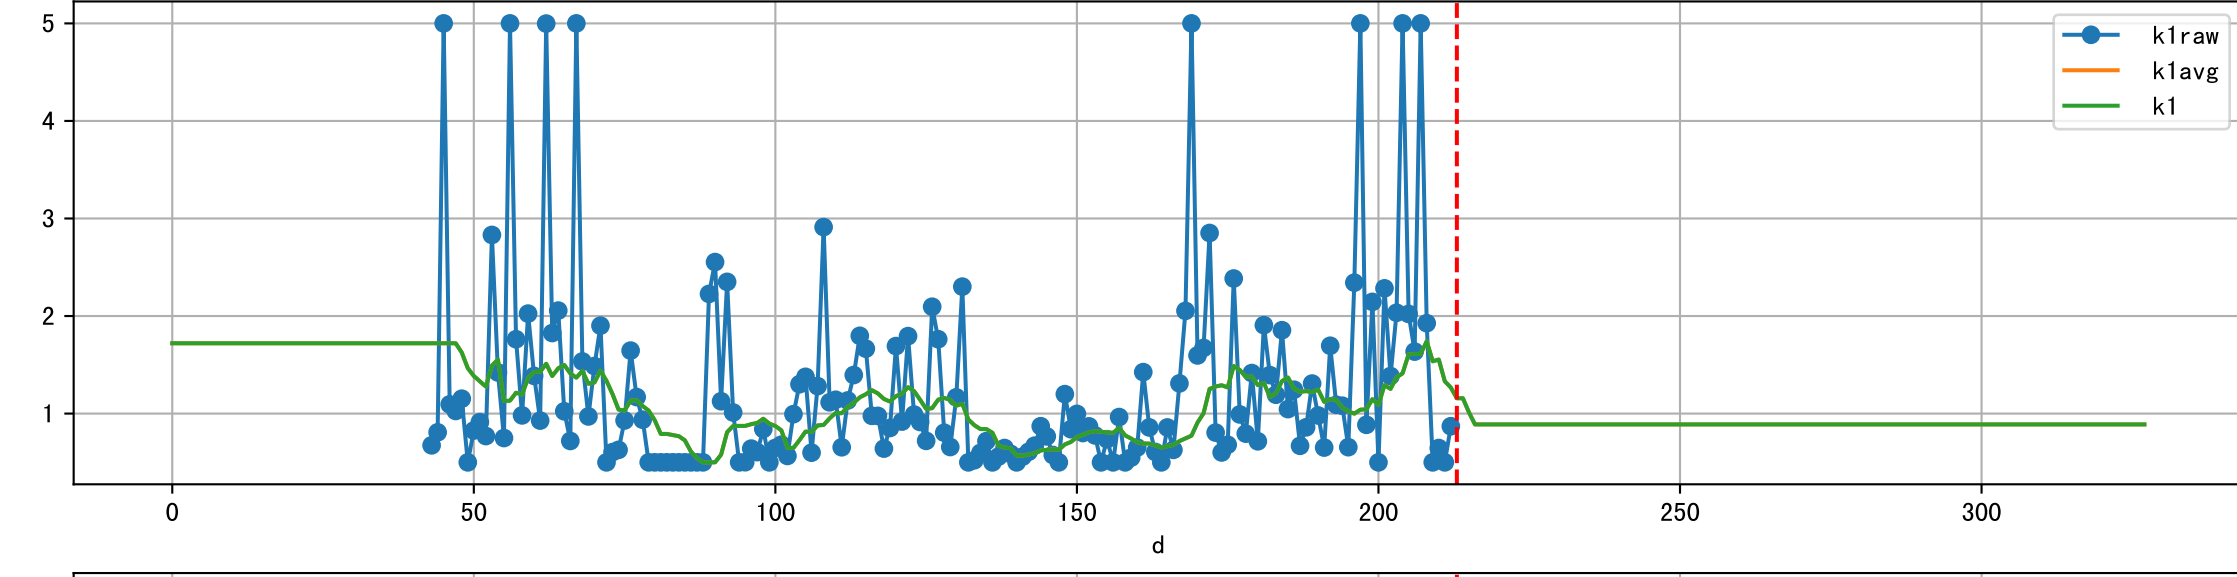

taocraw:-o', 'taocavg', 'taoc'], ['k0raw:-o', 'k0avg', 'k0'], ['k1raw:-o', 'k1avg', 'k1'], ['k2raw:-o', 'k2avg', 'k2'], ['Tblraw:-o', 'Tblavg',

P2-15 D:213 2026-04-06