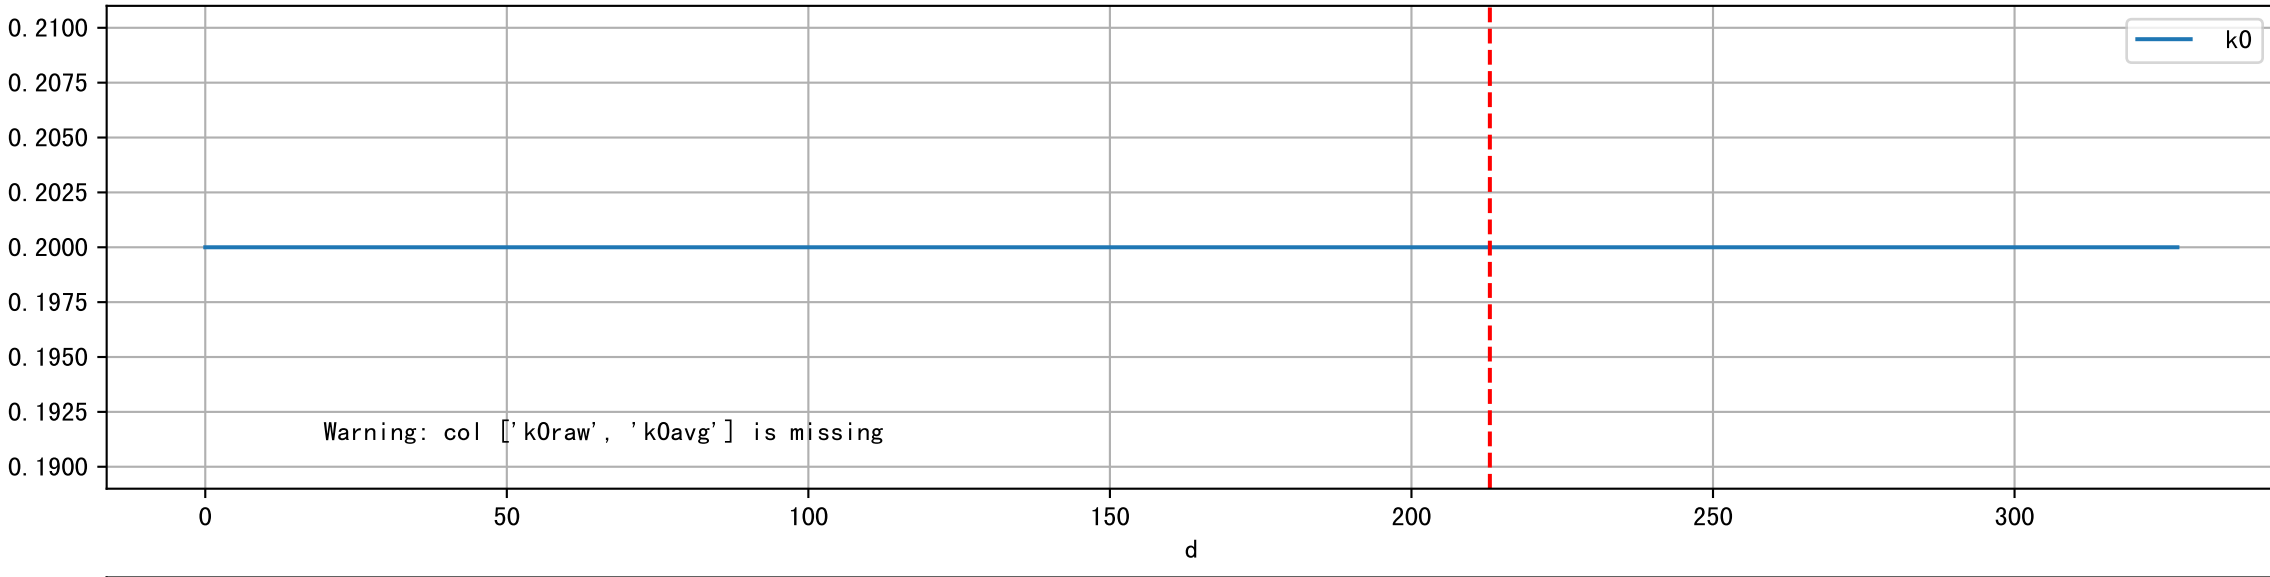

taocraw:-o', 'taocavg', 'taoc'], ['k0raw:-o', 'k0avg', 'k0'], ['k1raw:-o', 'k1avg', 'k1'], ['k2raw:-o', 'k2avg', 'k2'], ['Tblraw:-o', 'Tblavg',

P2-15 D:213 2026-04-06