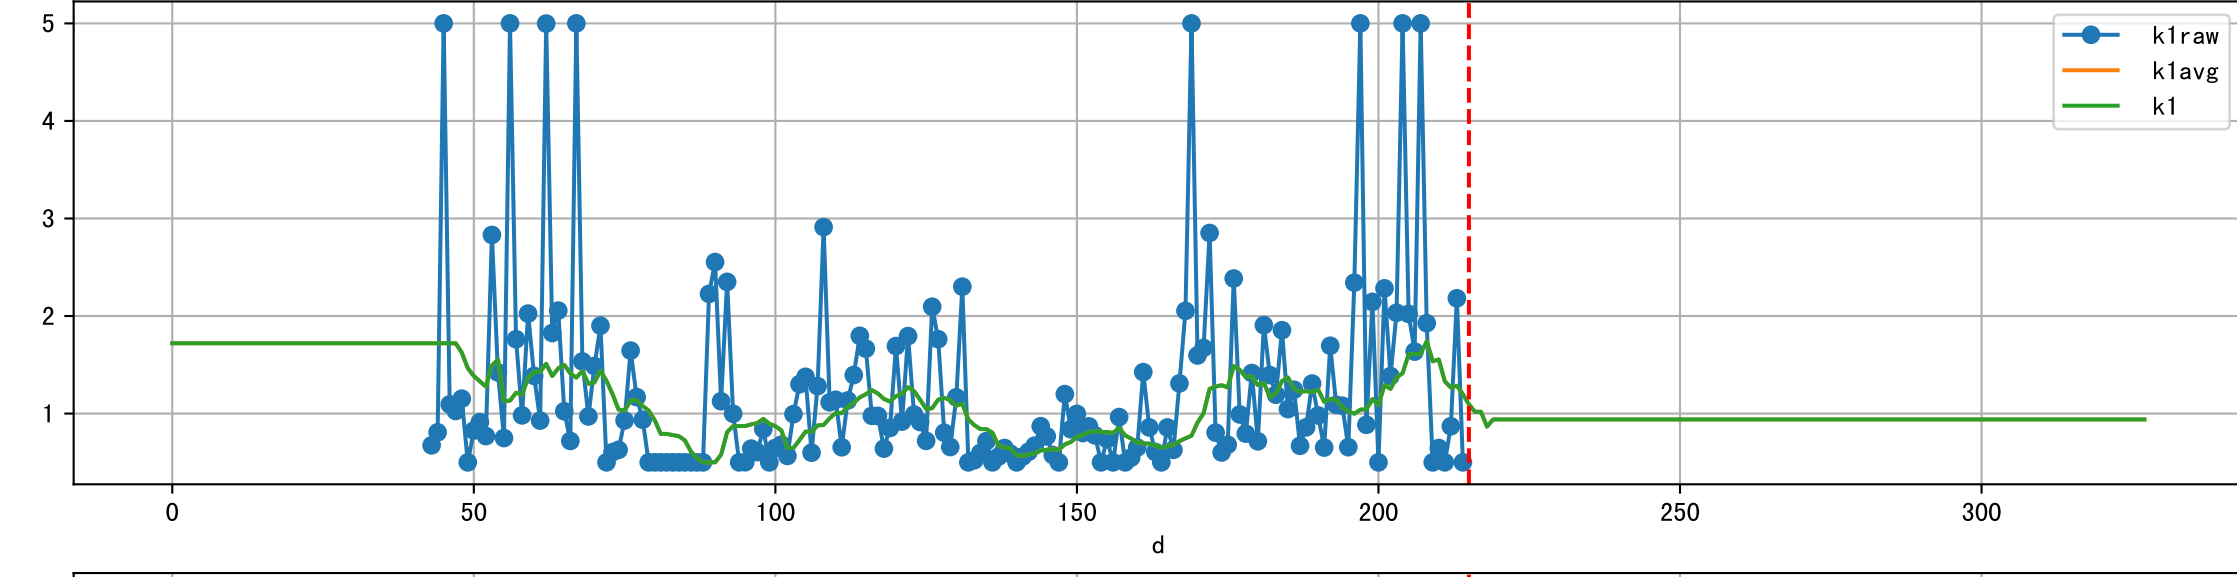

taocraw:-o', 'taocavg', 'taoc'], ['k0raw:-o', 'k0avg', 'k0'], ['k1raw:-o', 'k1avg', 'k1'], ['k2raw:-o', 'k2avg', 'k2'], ['Tblraw:-o', 'Tblavg',

P2-15 D:215 2026-04-08