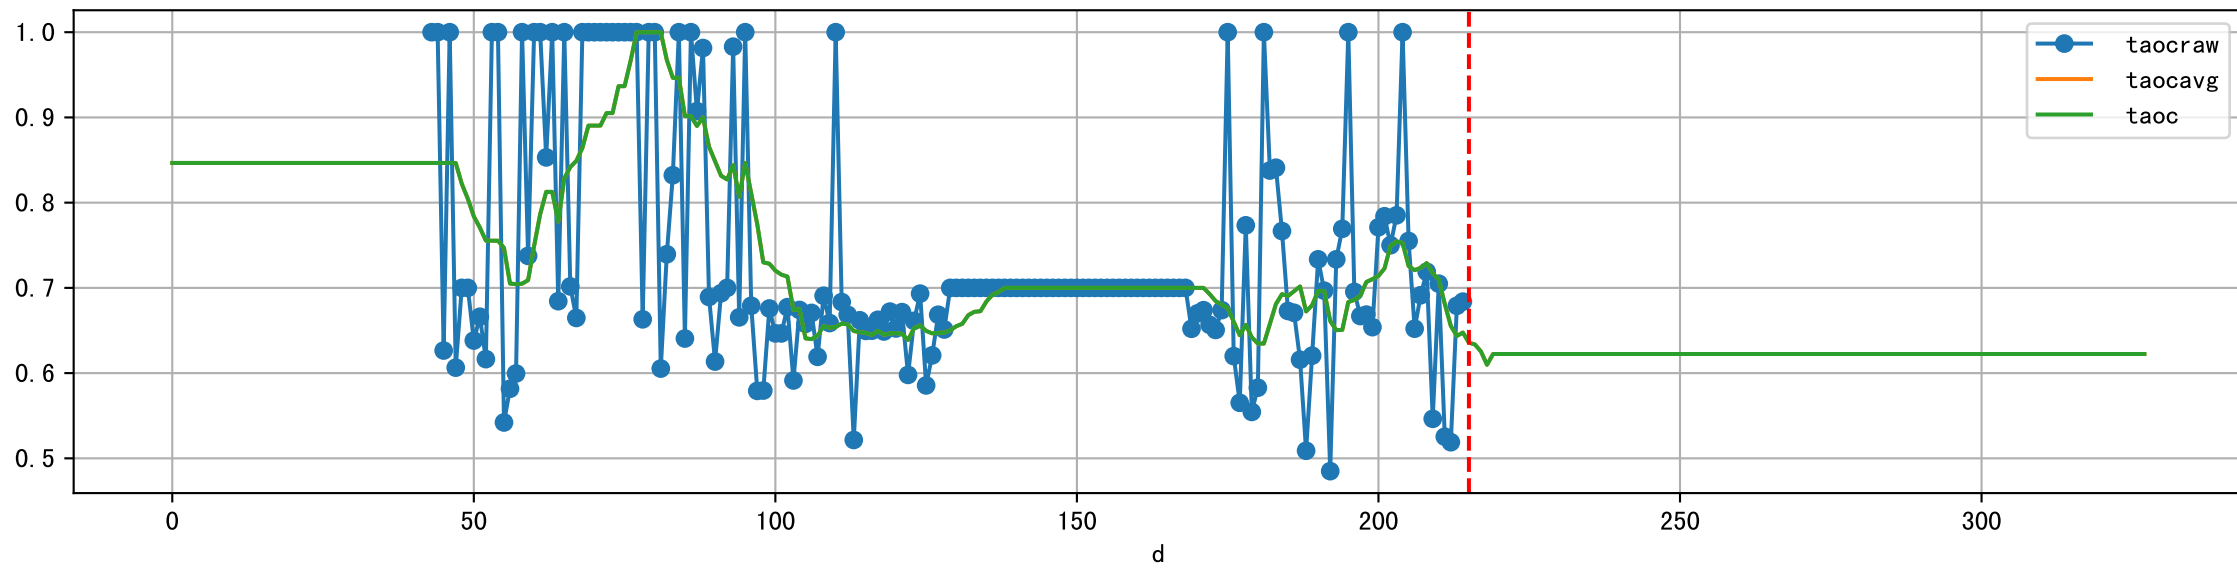

taocraw:-o', 'taocavg', 'taoc'], ['k0raw:-o', 'k0avg', 'k0'], ['k1raw:-o', 'k1avg', 'k1'], ['k2raw:-o', 'k2avg', 'k2'], ['Tblraw:-o', 'Tblavg',

P2-15 D:215 2026-04-08