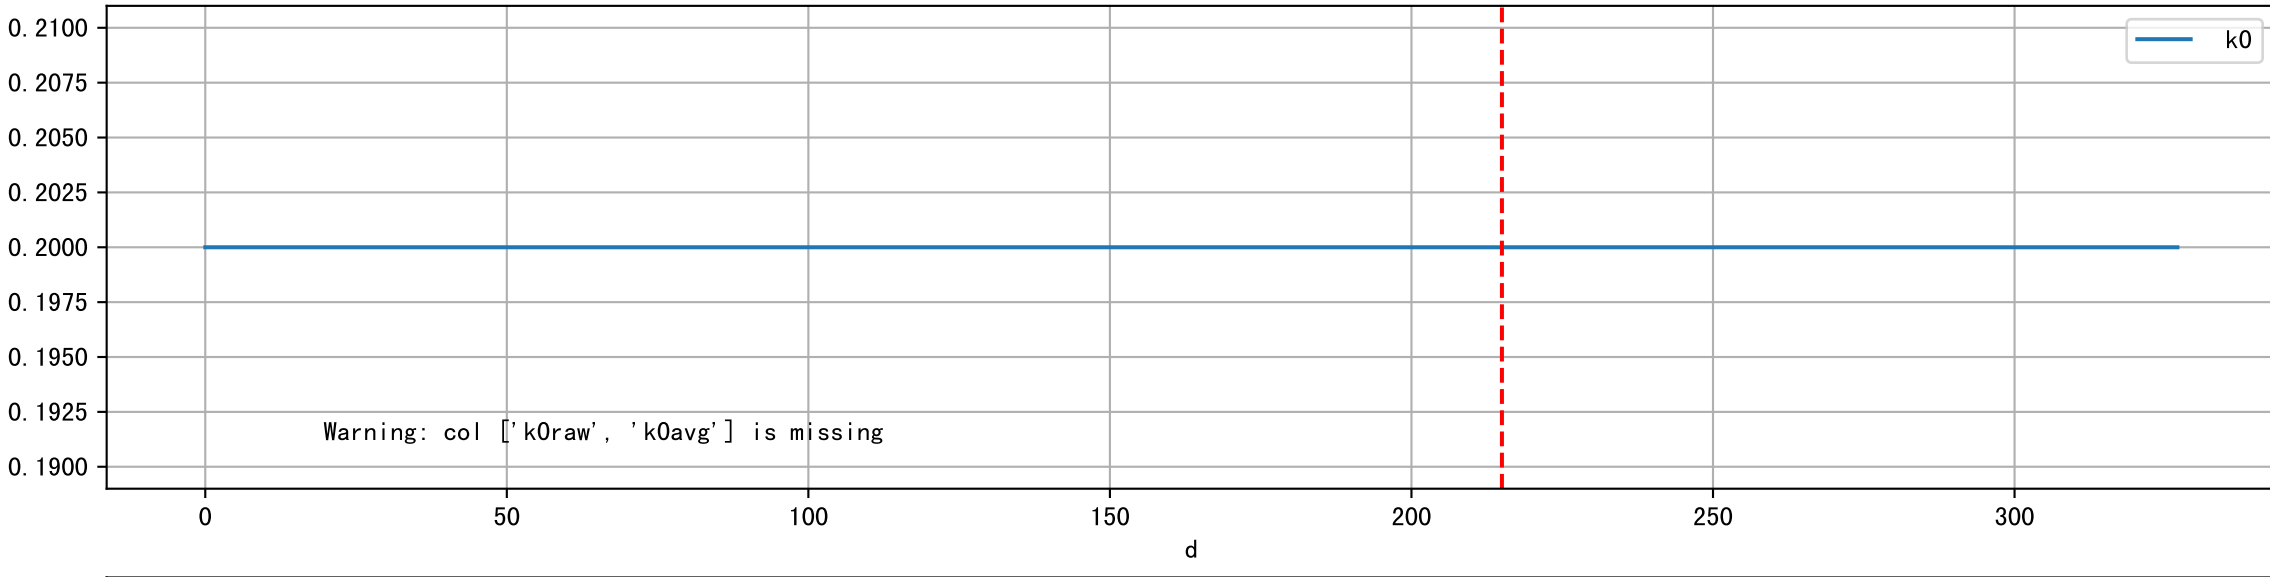

taocraw:-o', 'taocavg', 'taoc'], ['k0raw:-o', 'k0avg', 'k0'], ['k1raw:-o', 'k1avg', 'k1'], ['k2raw:-o', 'k2avg', 'k2'], ['Tblraw:-o', 'Tblavg',

P2-15 D:215 2026-04-08