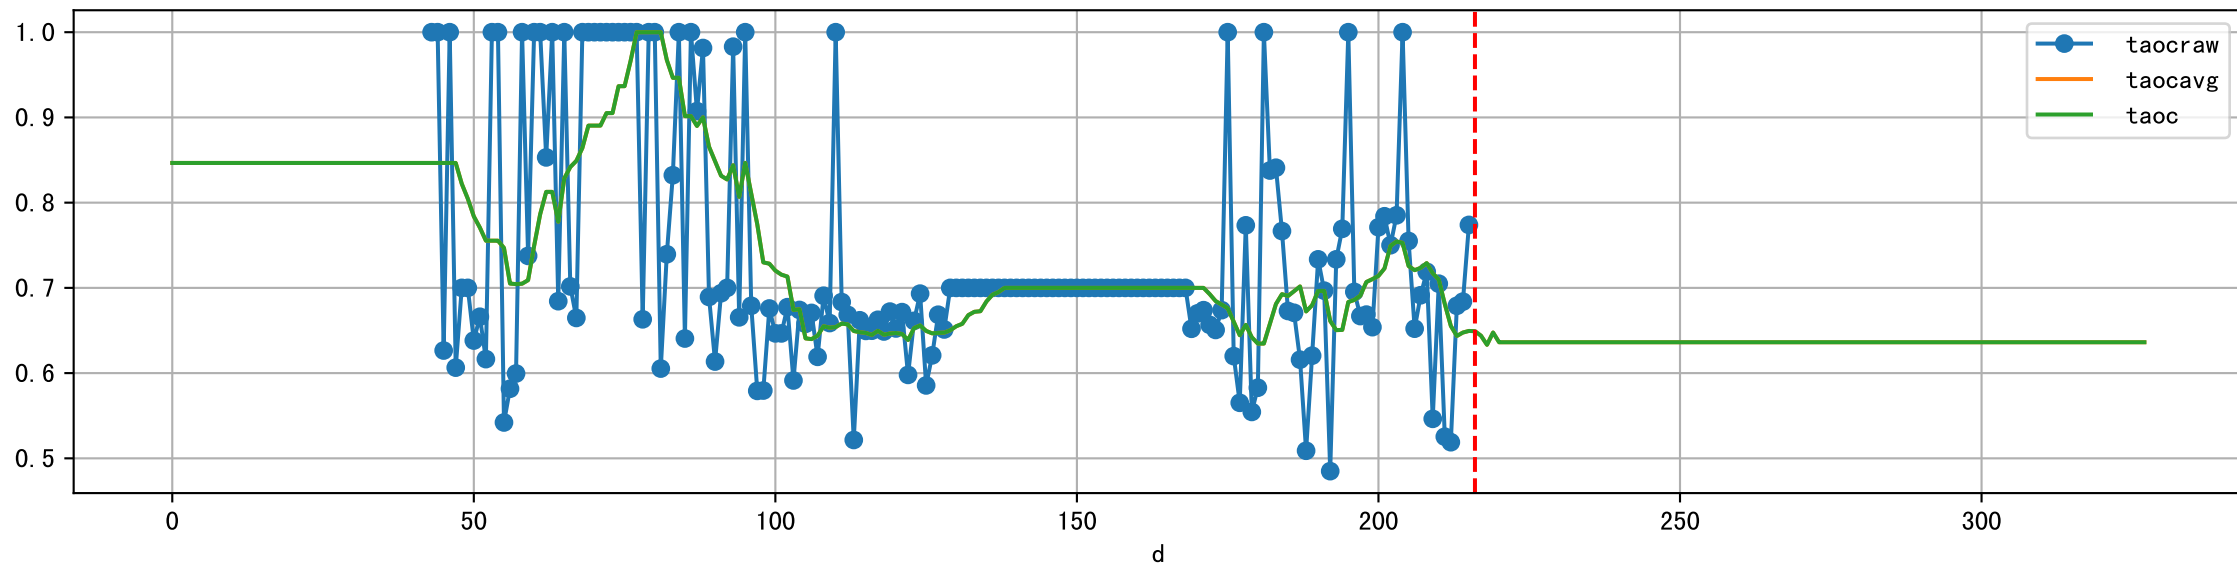

taocraw:-o', 'taocavg', 'taoc'], ['k0raw:-o', 'k0avg', 'k0'], ['k1raw:-o', 'k1avg', 'k1'], ['k2raw:-o', 'k2avg', 'k2'], ['Tblraw:-o', 'Tblavg',

P2-15 D:216 2026-04-09