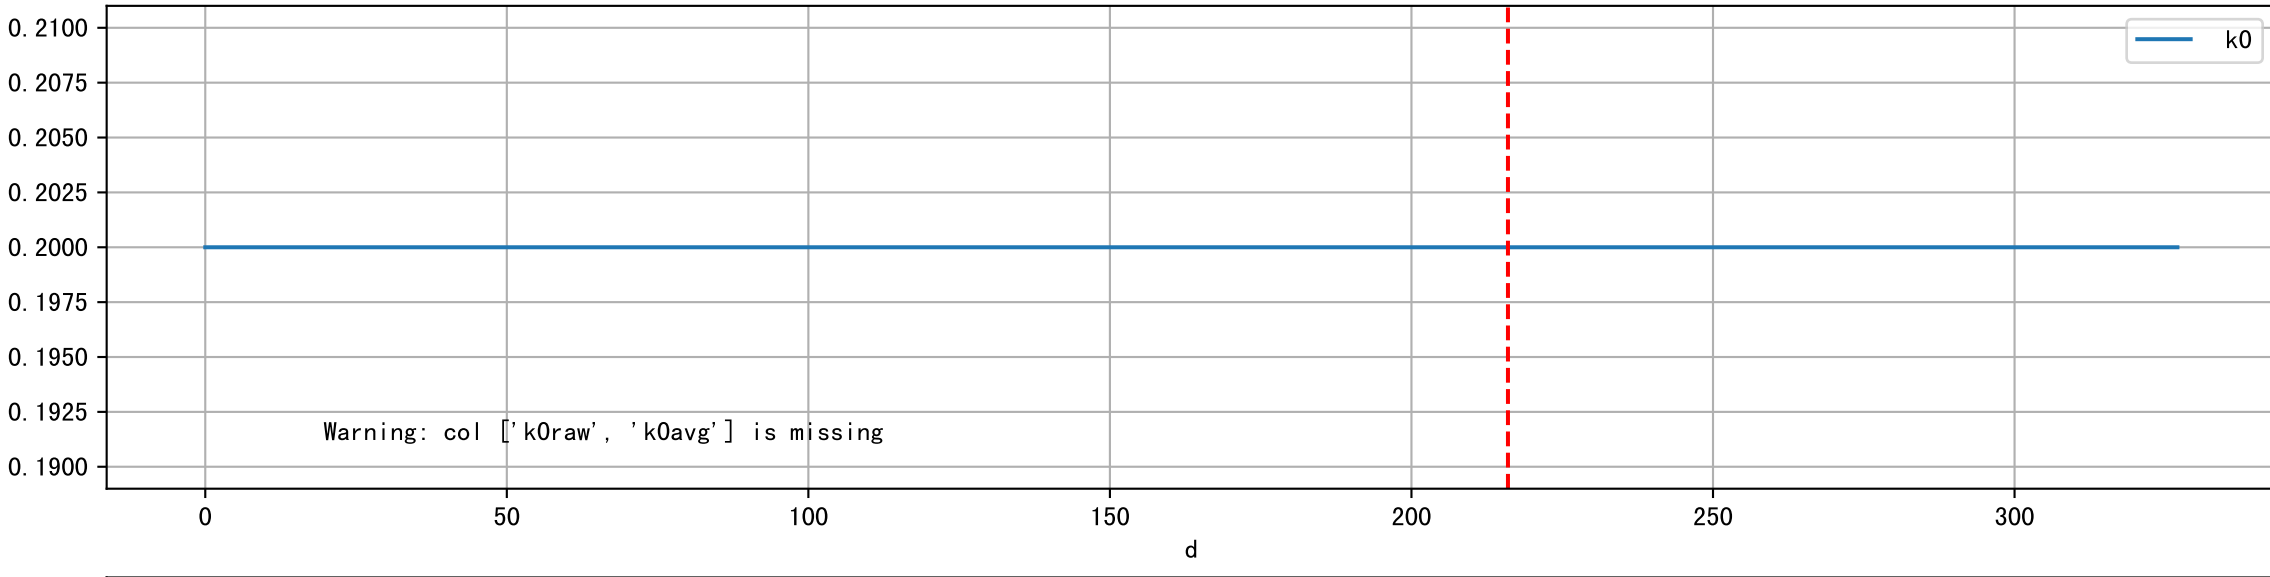

taocraw:-o', 'taocavg', 'taoc'], ['k0raw:-o', 'k0avg', 'k0'], ['k1raw:-o', 'k1avg', 'k1'], ['k2raw:-o', 'k2avg', 'k2'], ['Tblraw:-o', 'Tblavg',

P2-15 D:216 2026-04-09