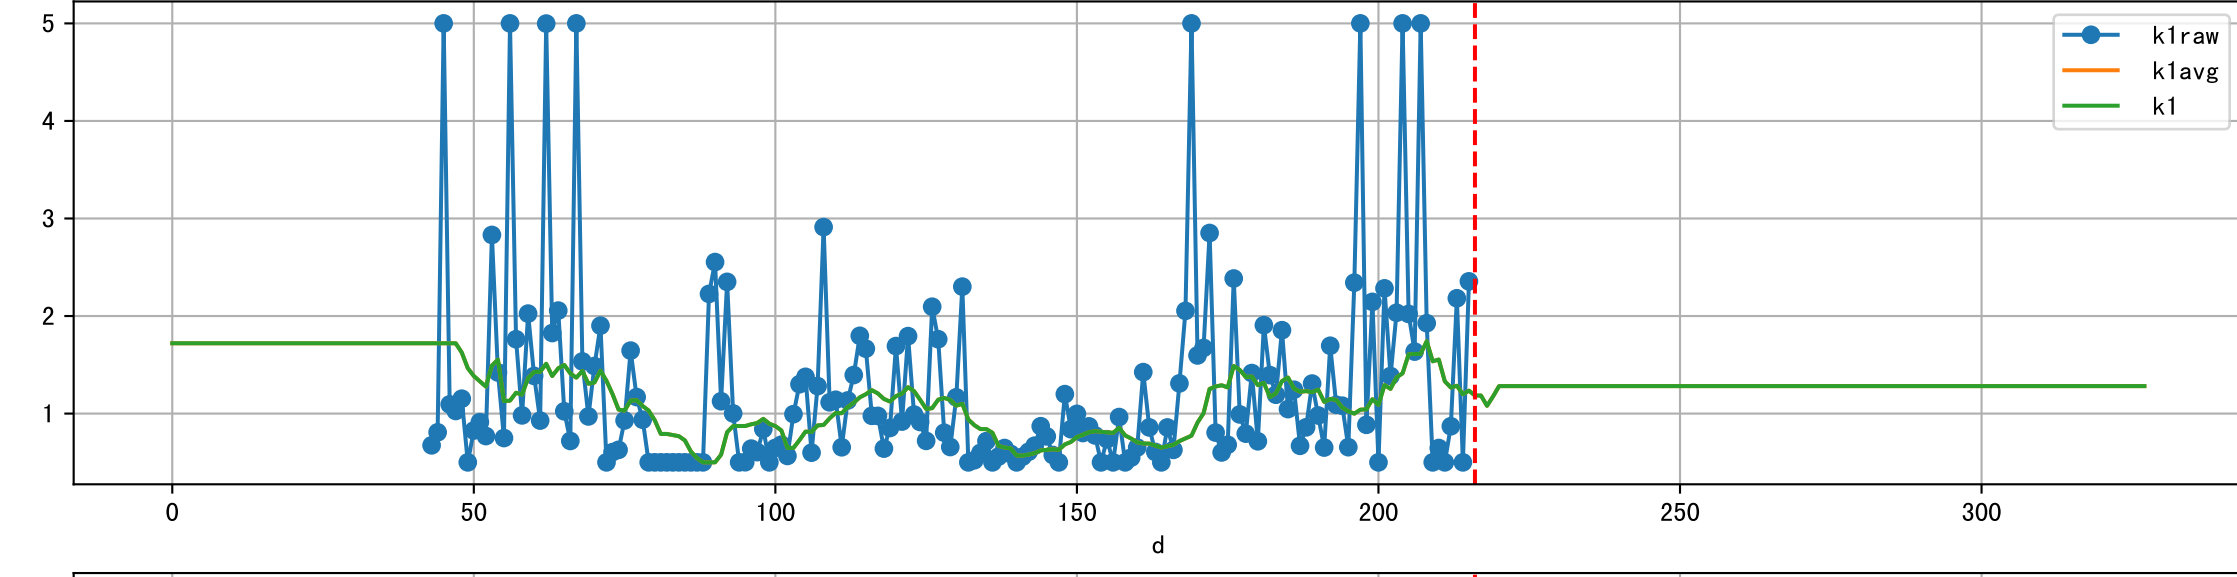

taocraw:-o', 'taocavg', 'taoc'], ['k0raw:-o', 'k0avg', 'k0'], ['k1raw:-o', 'k1avg', 'k1'], ['k2raw:-o', 'k2avg', 'k2'], ['Tblraw:-o', 'Tblavg',

P2-15 D:216 2026-04-09