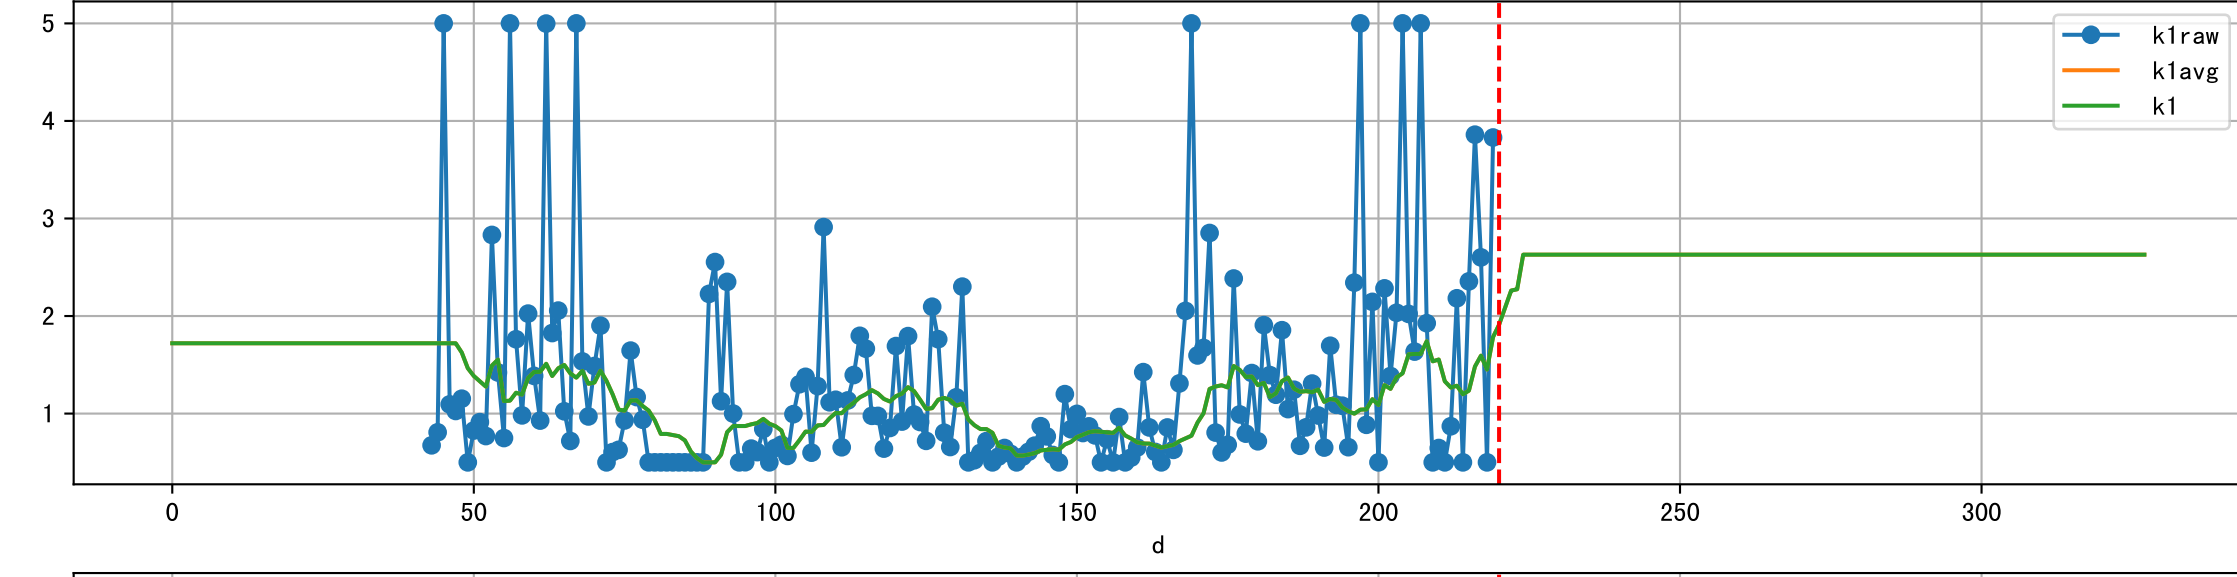

taocraw:-o', 'taocavg', 'taoc'], ['k0raw:-o', 'k0avg', 'k0'], ['k1raw:-o', 'k1avg', 'k1'], ['k2raw:-o', 'k2avg', 'k2'], ['Tblraw:-o', 'Tblavg',

P2-15 D:220 2026-04-13