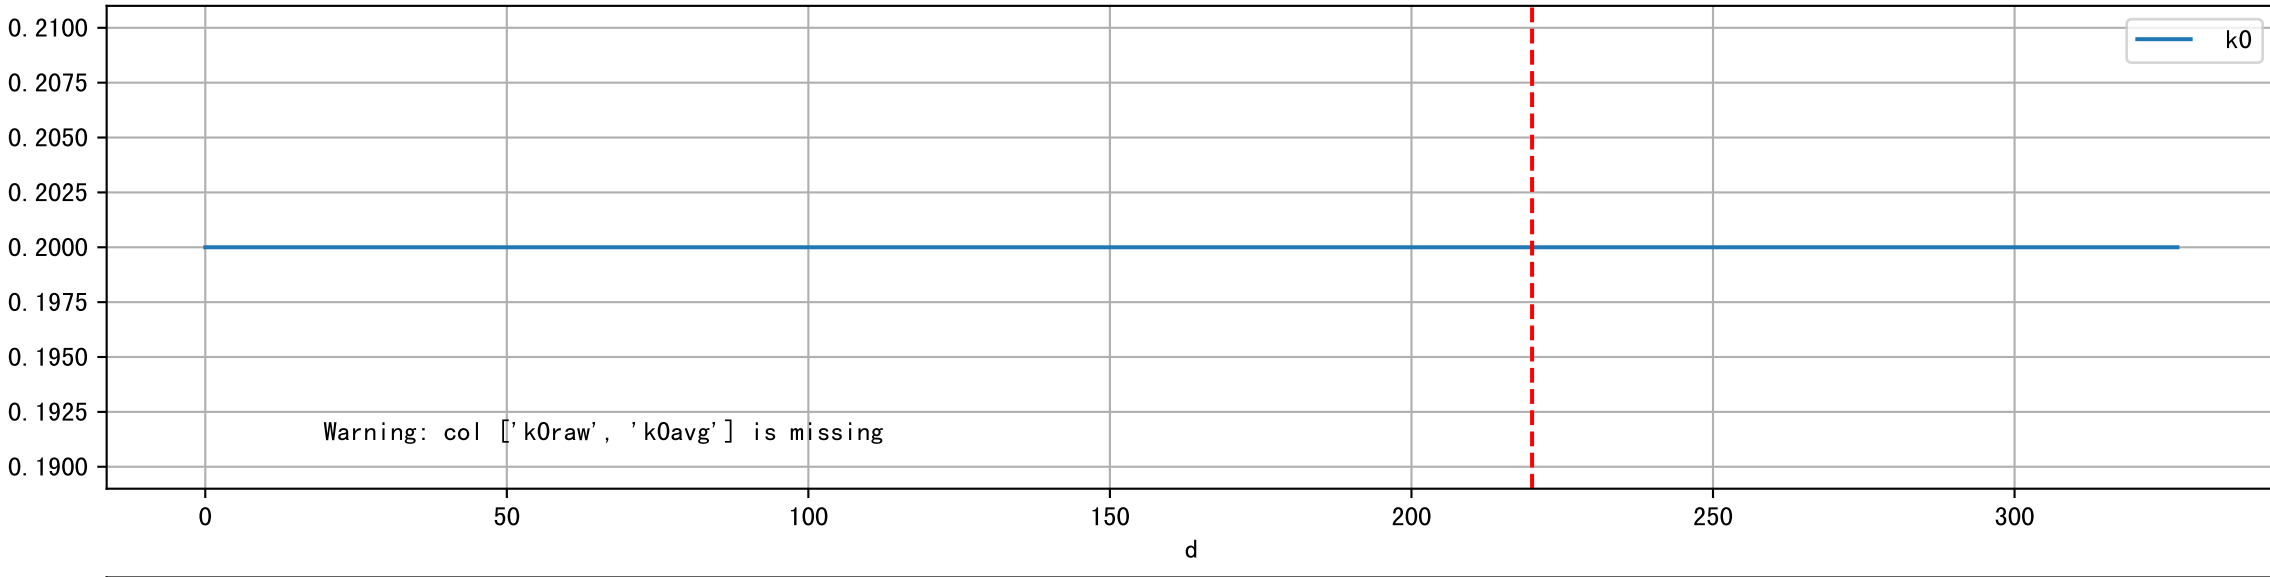

taocraw:-o', 'taocavg', 'taoc'], ['k0raw:-o', 'k0avg', 'k0'], ['k1raw:-o', 'k1avg', 'k1'], ['k2raw:-o', 'k2avg', 'k2'], ['Tblraw:-o', 'Tblavg',

P2-15 D:220 2026-04-13