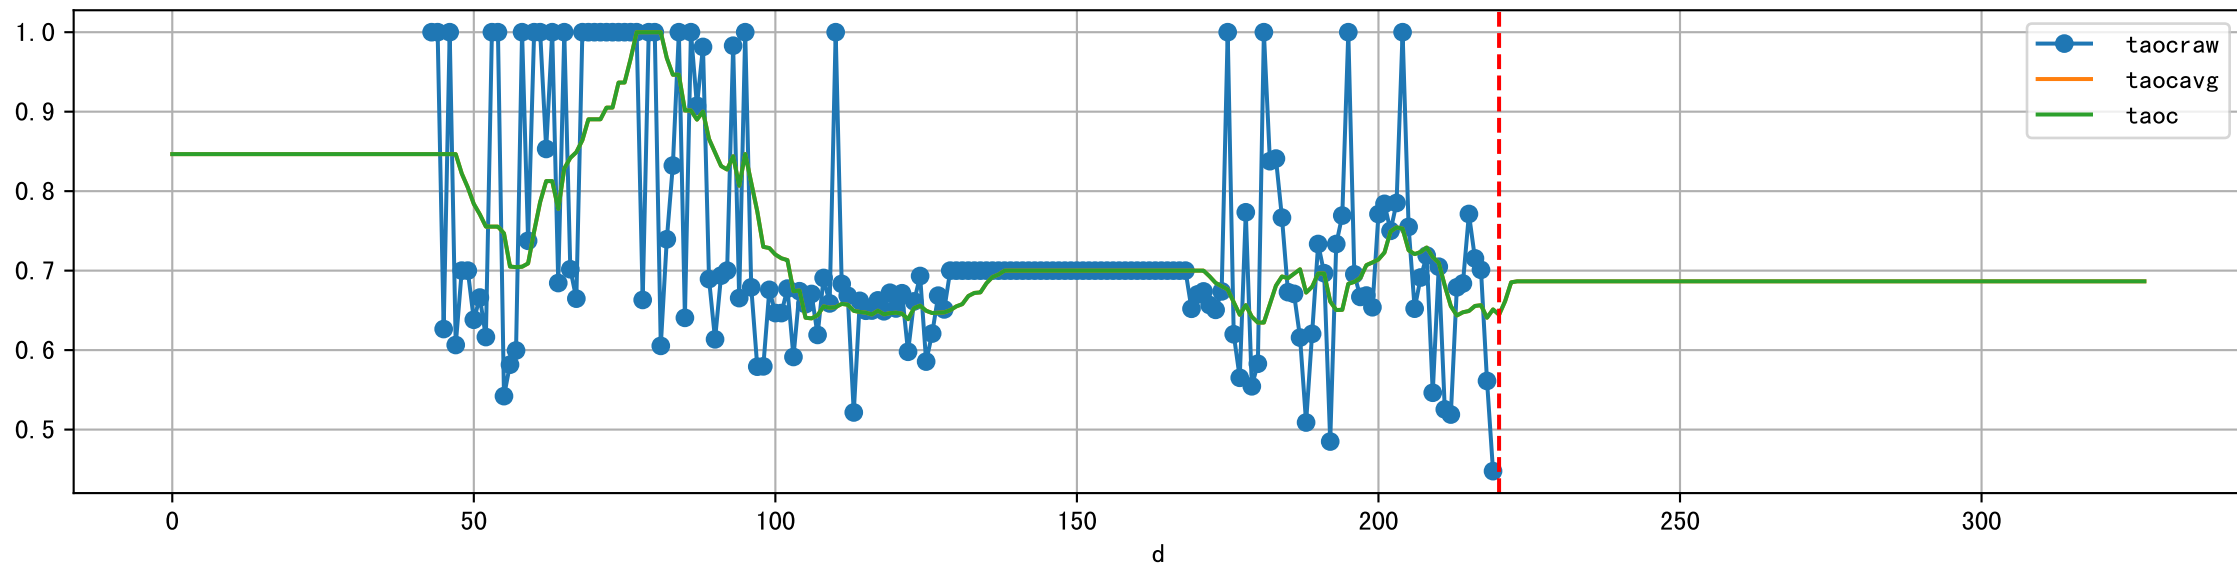

taocraw:-o', 'taocavg', 'taoc'], ['k0raw:-o', 'k0avg', 'k0'], ['k1raw:-o', 'k1avg', 'k1'], ['k2raw:-o', 'k2avg', 'k2'], ['Tblraw:-o', 'Tblavg',

P2-15 D:220 2026-04-13