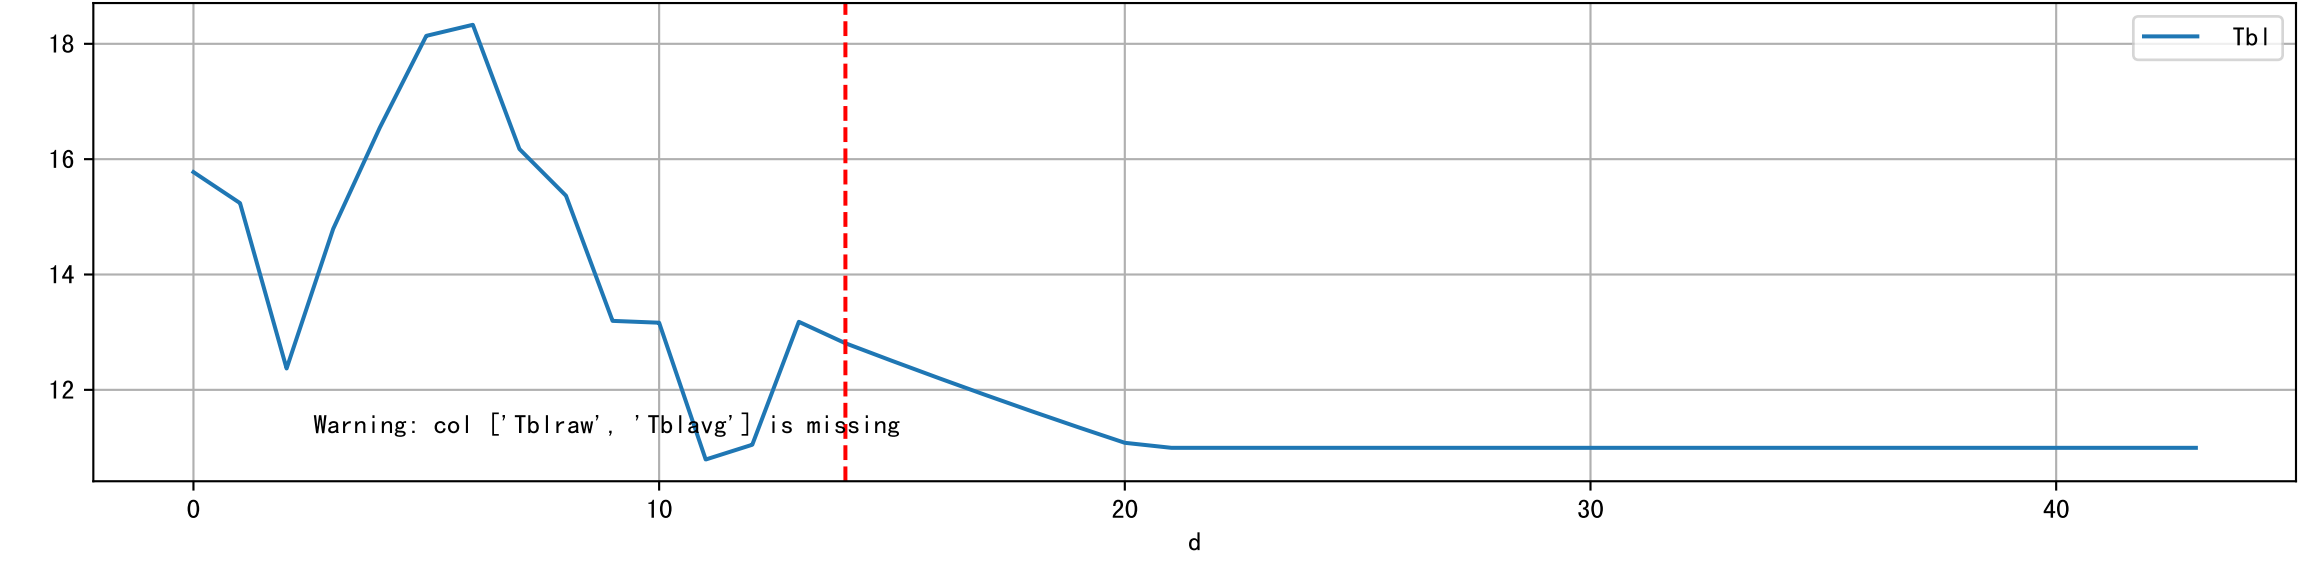

taocraw: -o', 'taocavg', 'taoc'], ['k0raw: -o', 'k0avg', 'k0'], ['k1raw: -o', 'k1avg', 'k1'], ['k2raw: -o', 'k2avg', 'k2'], ['Tblraw: -o', 'Tblavg',

P2-16 D:14 2025-09-19