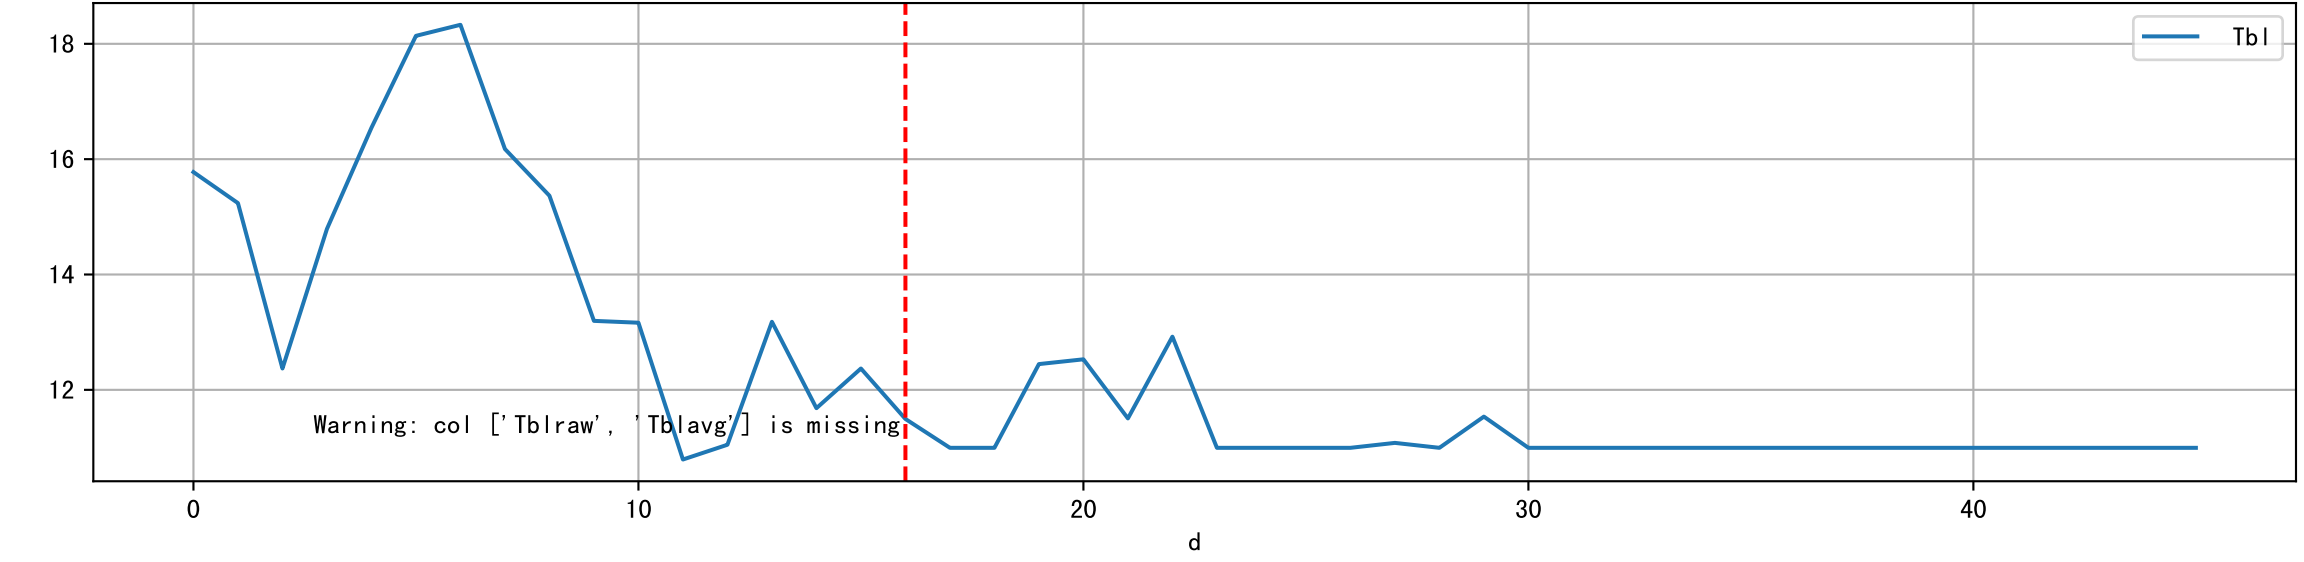

taocraw:-o', 'taocavg', 'taoc'], ['k0raw:-o', 'k0avg', 'k0'], ['k1raw:-o', 'k1avg', 'k1'], ['k2raw:-o', 'k2avg', 'k2'], ['Tblraw:-o', 'Tblavg']

P2-16 D:16 2025-09-21