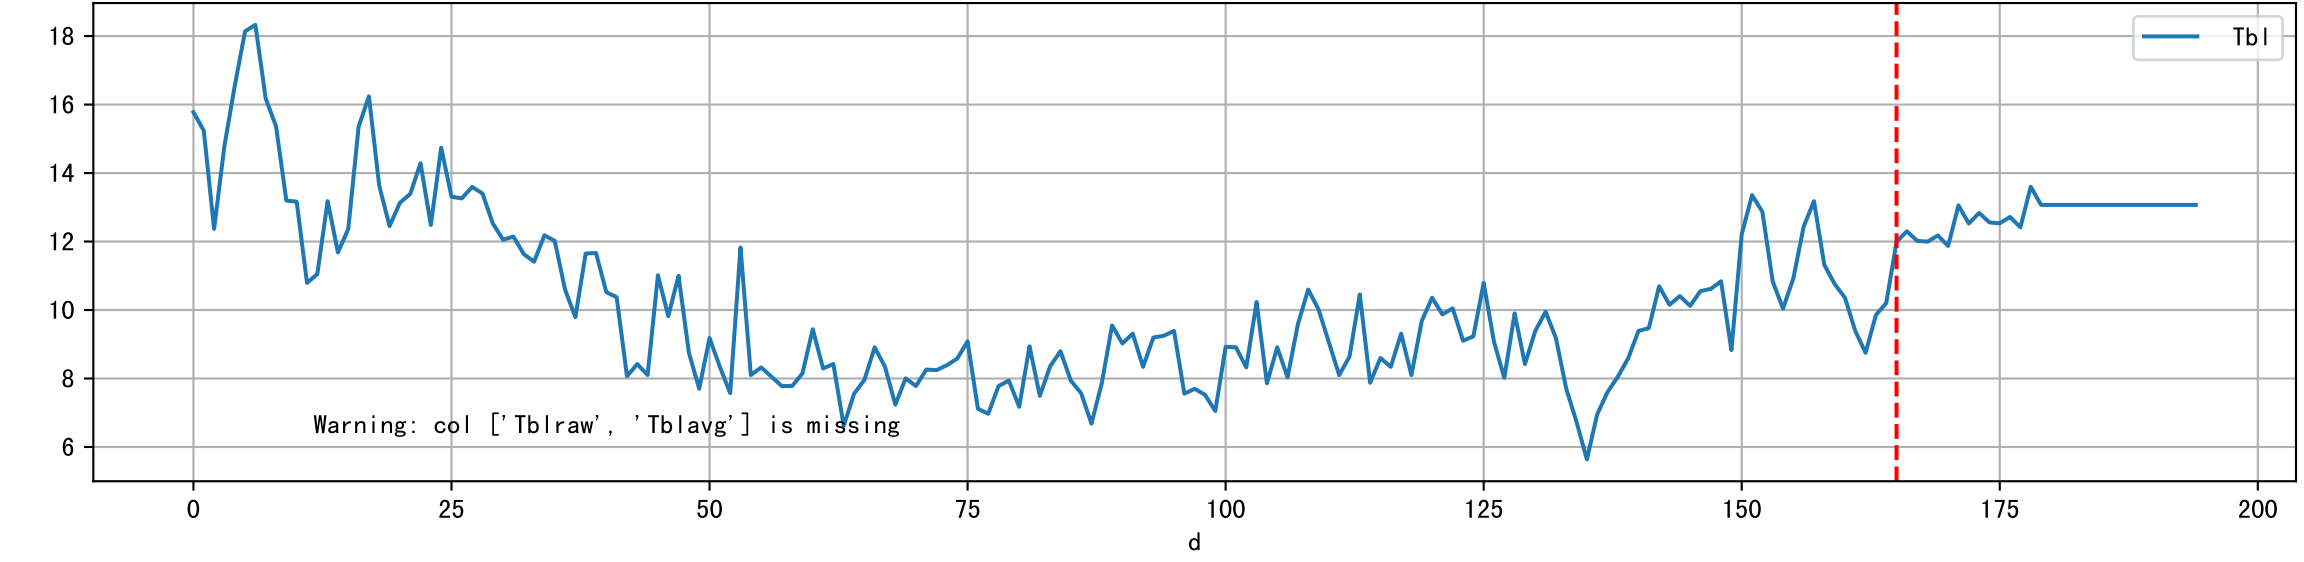

taocraw: -o', 'taocavg', 'taoc'], ['k0raw: -o', 'k0avg', 'k0'], ['k1raw: -o', 'k1avg', 'k1'], ['k2raw: -o', 'k2avg', 'k2'], ['Tblraw: -o', 'Tblavg',

P2-16 D:165 2026-02-17