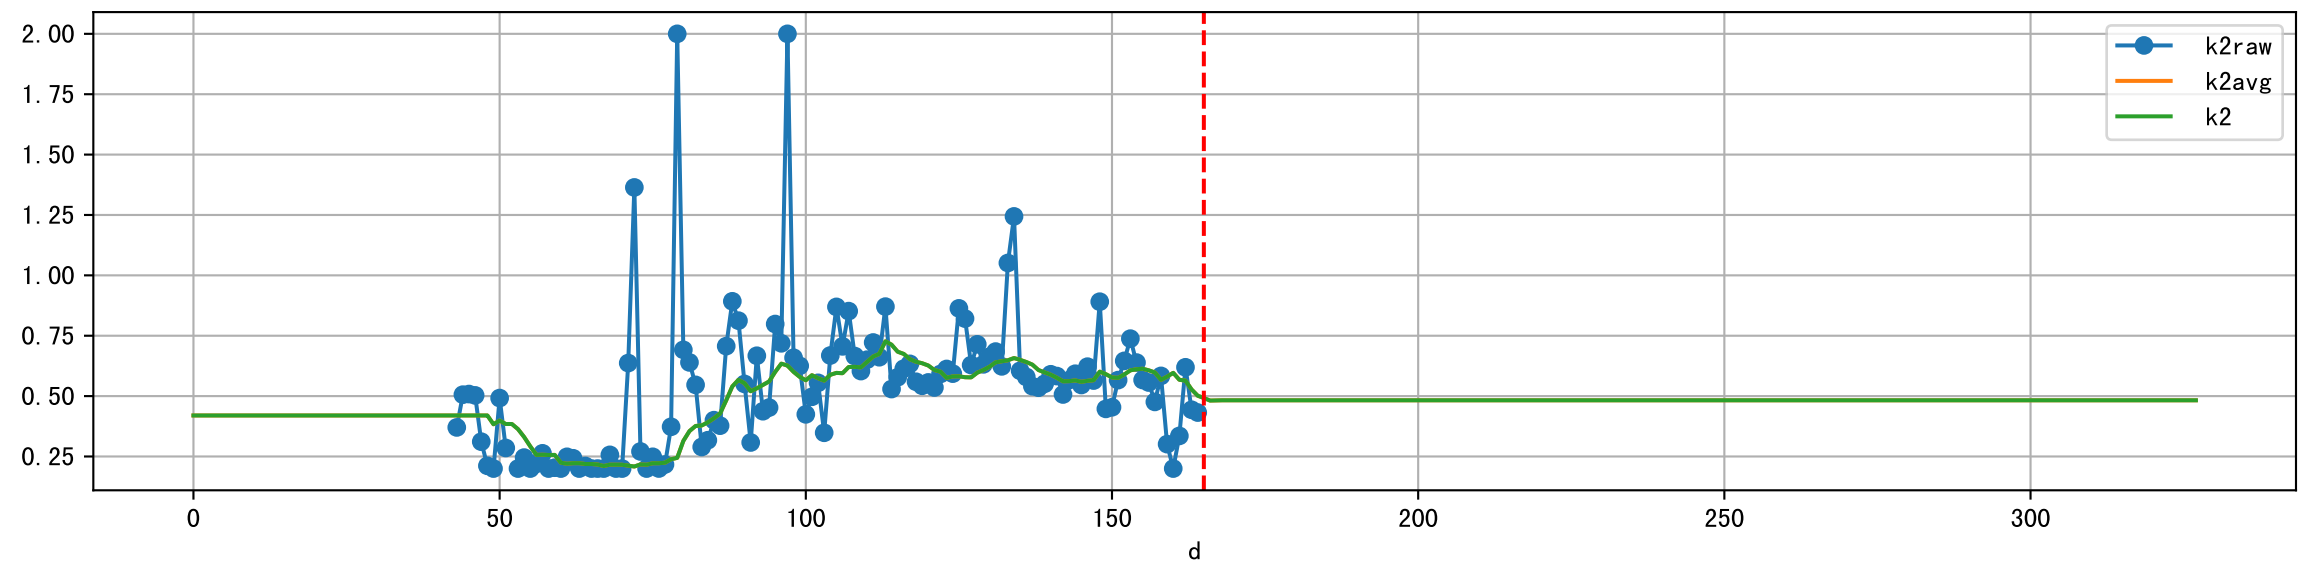

taocraw: -o', 'taocavg', 'taoc'], ['k0raw: -o', 'k0avg', 'k0'], ['k1raw: -o', 'k1avg', 'k1'], ['k2raw: -o', 'k2avg', 'k2'], ['Tblraw: -o', 'Tblavg',

P2-16 D:165 2026-02-17