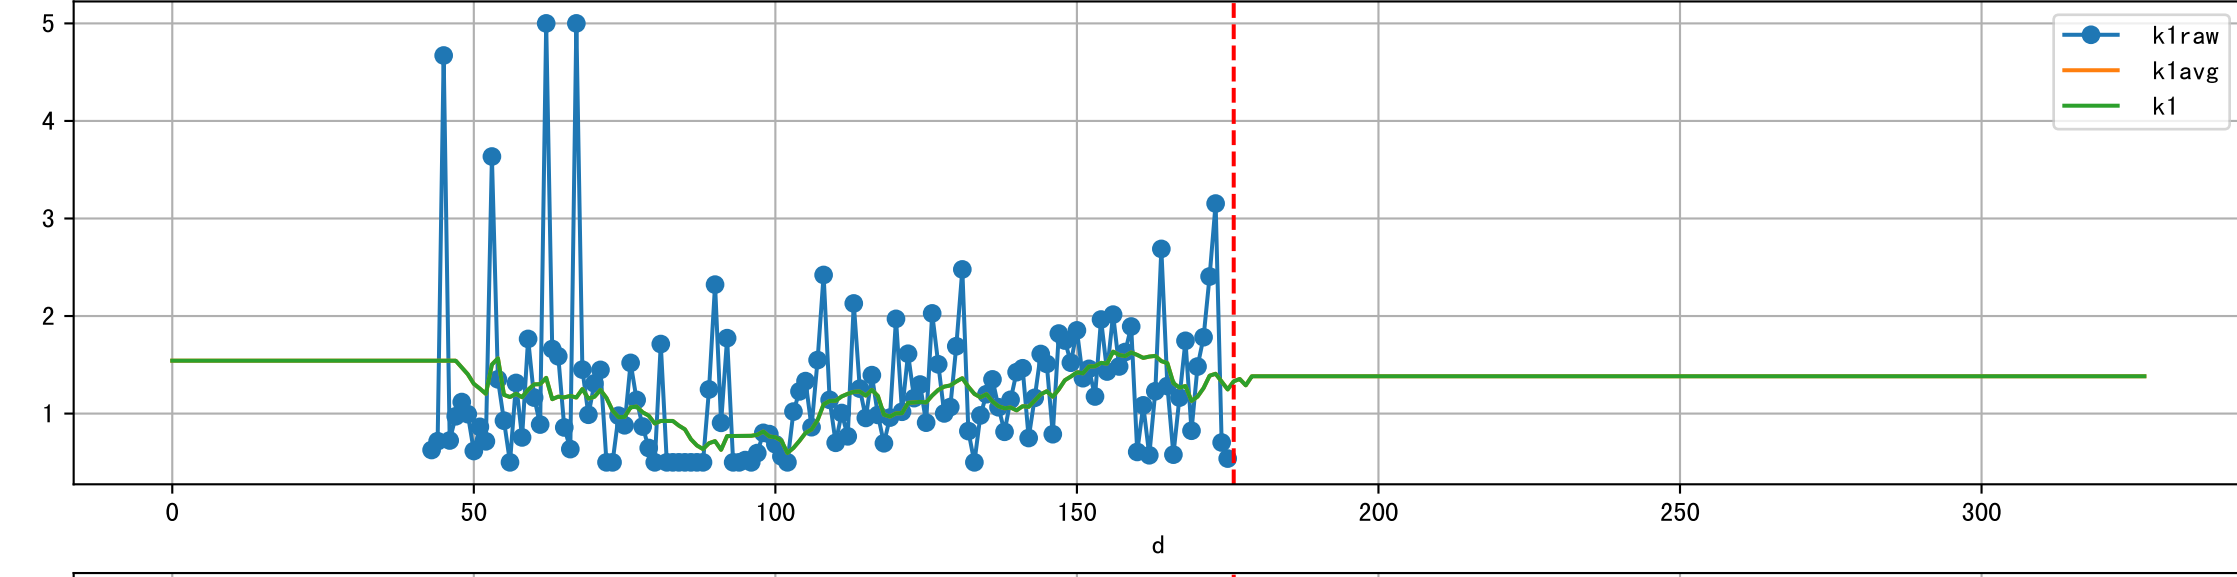

taocraw:-o', 'taocavg', 'taoc'], ['k0raw:-o', 'k0avg', 'k0'], ['k1raw:-o', 'k1avg', 'k1'], ['k2raw:-o', 'k2avg', 'k2'], ['Tblraw:-o', 'Tblavg',

P2-16 D:176 2026-02-28