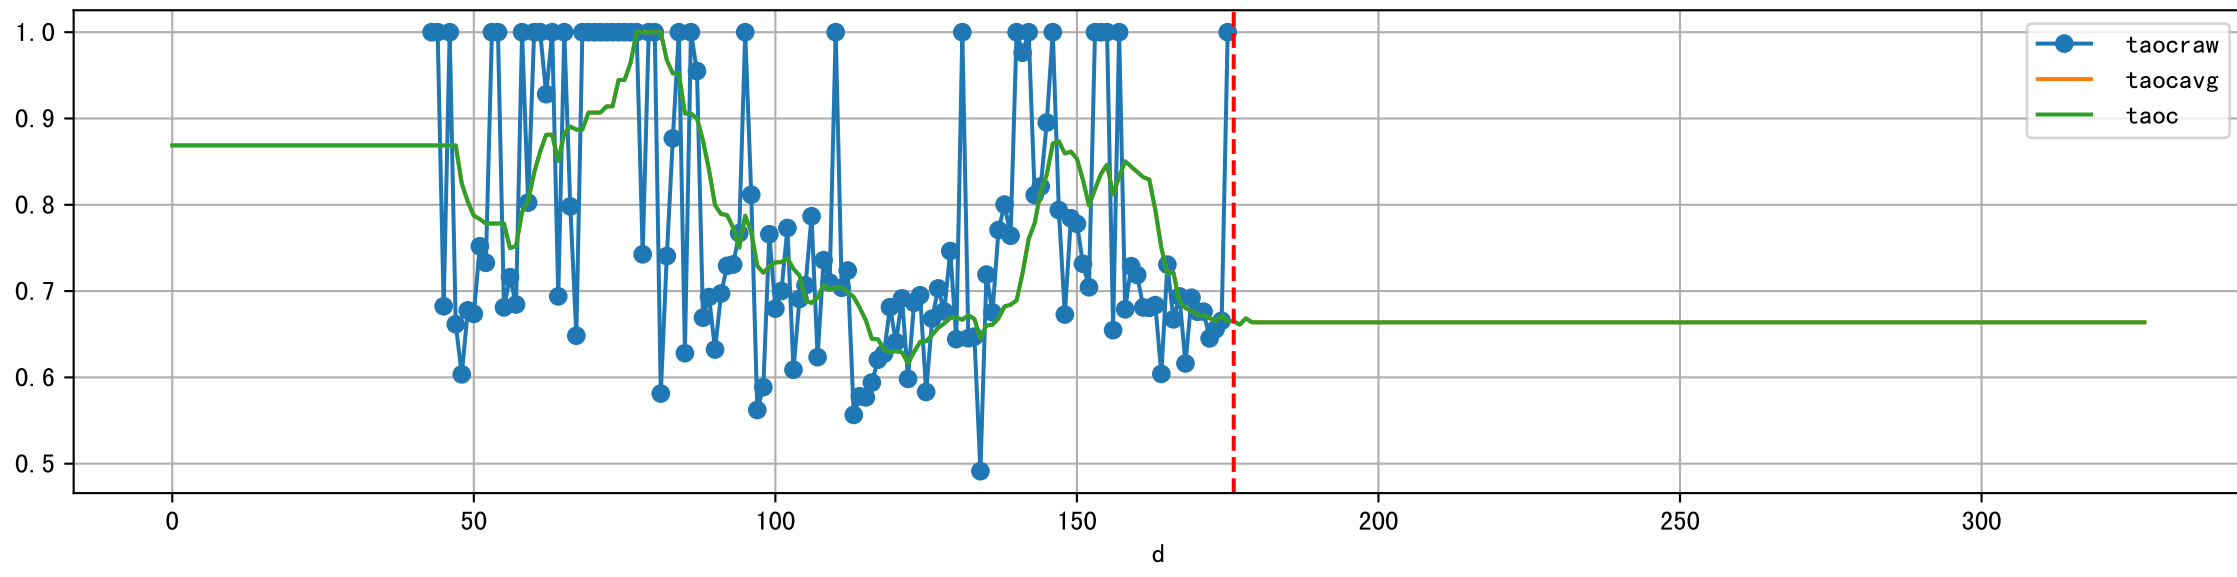

taocraw:-o', 'taocavg', 'taoc'], ['k0raw:-o', 'k0avg', 'k0'], ['k1raw:-o', 'k1avg', 'k1'], ['k2raw:-o', 'k2avg', 'k2'], ['Tblraw:-o', 'Tblavg',

P2-16 D:176 2026-02-28