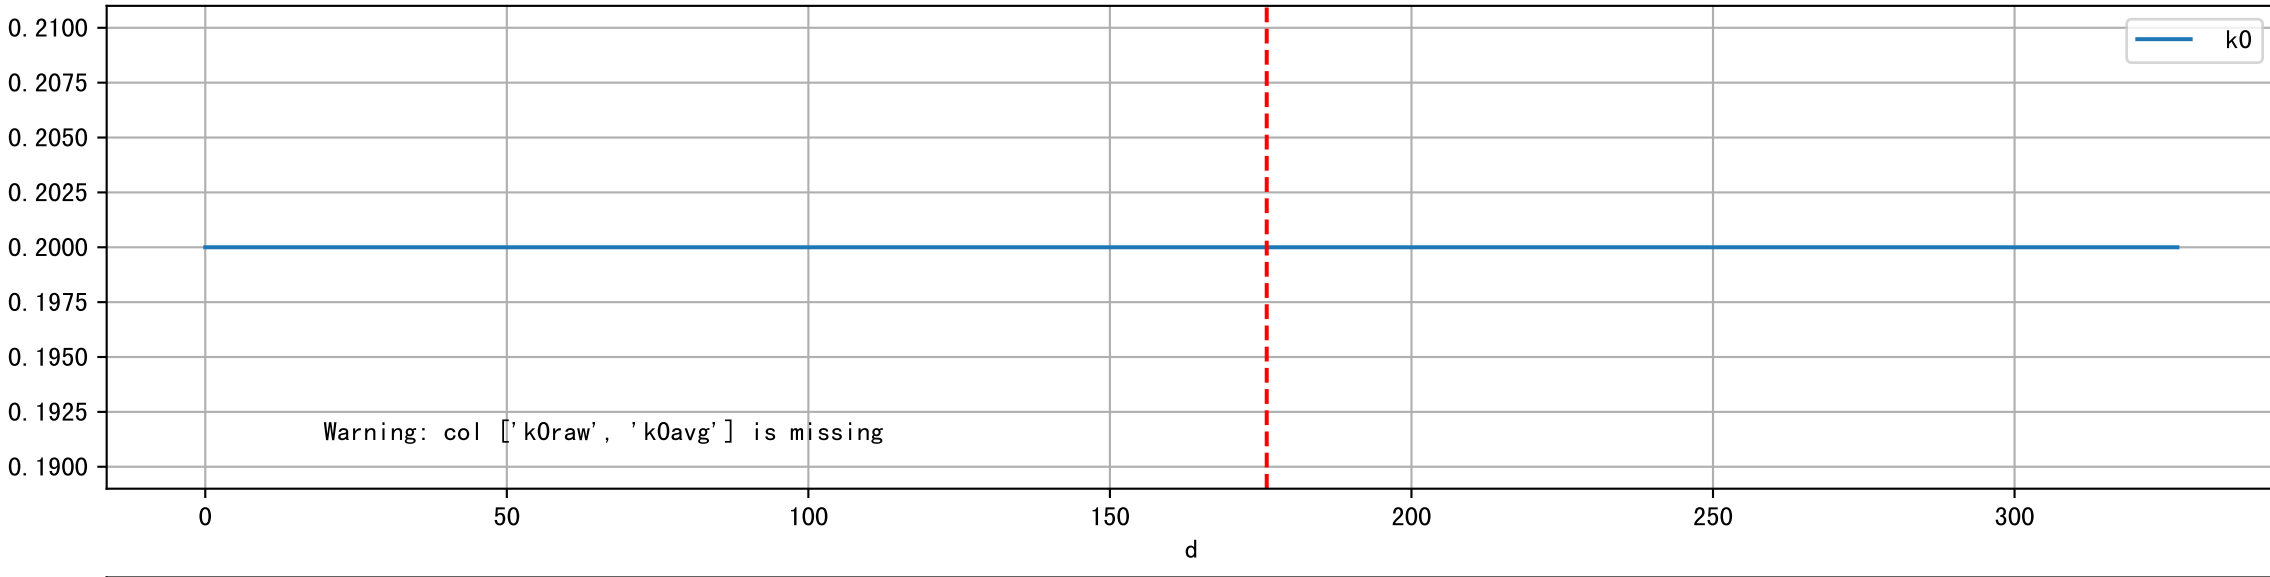

taocraw:-o', 'taocavg', 'taoc'], ['k0raw:-o', 'k0avg', 'k0'], ['k1raw:-o', 'k1avg', 'k1'], ['k2raw:-o', 'k2avg', 'k2'], ['Tblraw:-o', 'Tblavg',

P2-16 D:176 2026-02-28