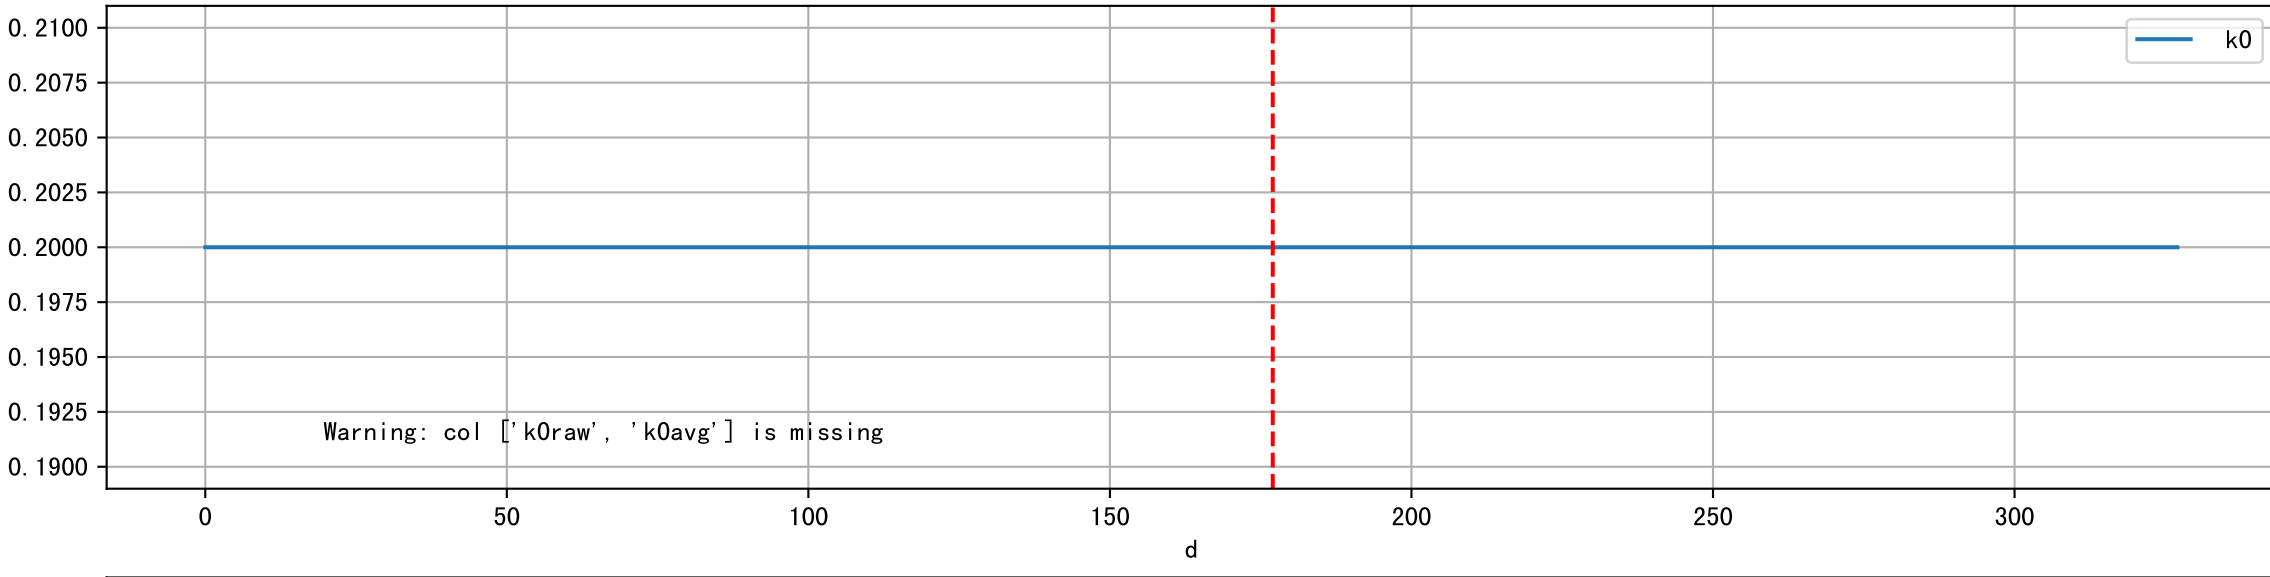

taocraw:-o', 'taocavg', 'taoc'], ['k0raw:-o', 'k0avg', 'k0'], ['k1raw:-o', 'k1avg', 'k1'], ['k2raw:-o', 'k2avg', 'k2'], ['Tblraw:-o', 'Tblavg', 'Tbl']

P2-16 D:177 2026-03-01