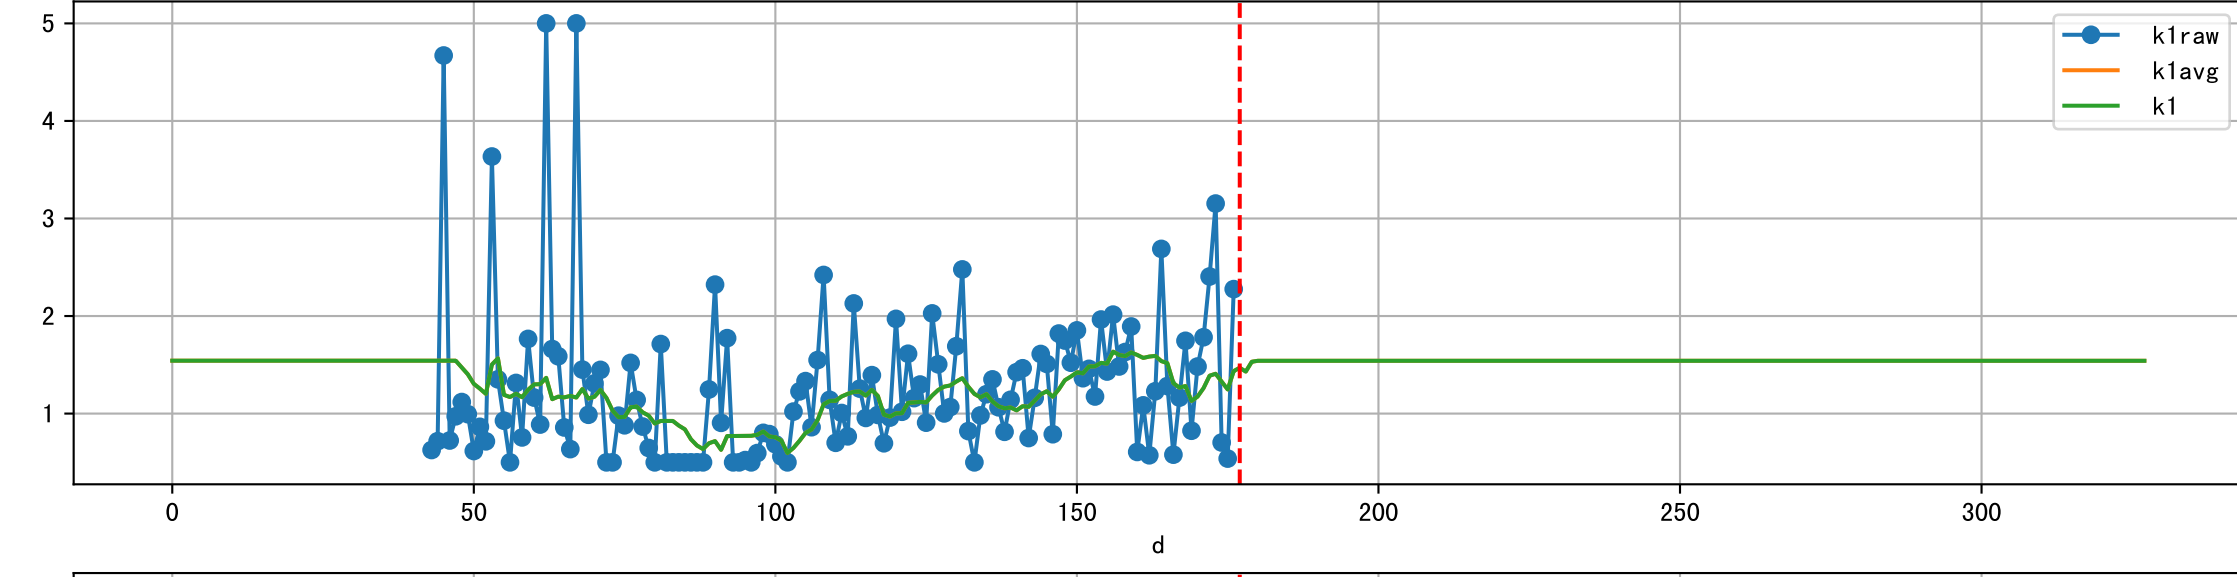

taocraw:-o', 'taocavg', 'taoc'], ['k0raw:-o', 'k0avg', 'k0'], ['k1raw:-o', 'k1avg', 'k1'], ['k2raw:-o', 'k2avg', 'k2'], ['Tblraw:-o', 'Tblavg', 'Tbl']

P2-16 D:177 2026-03-01