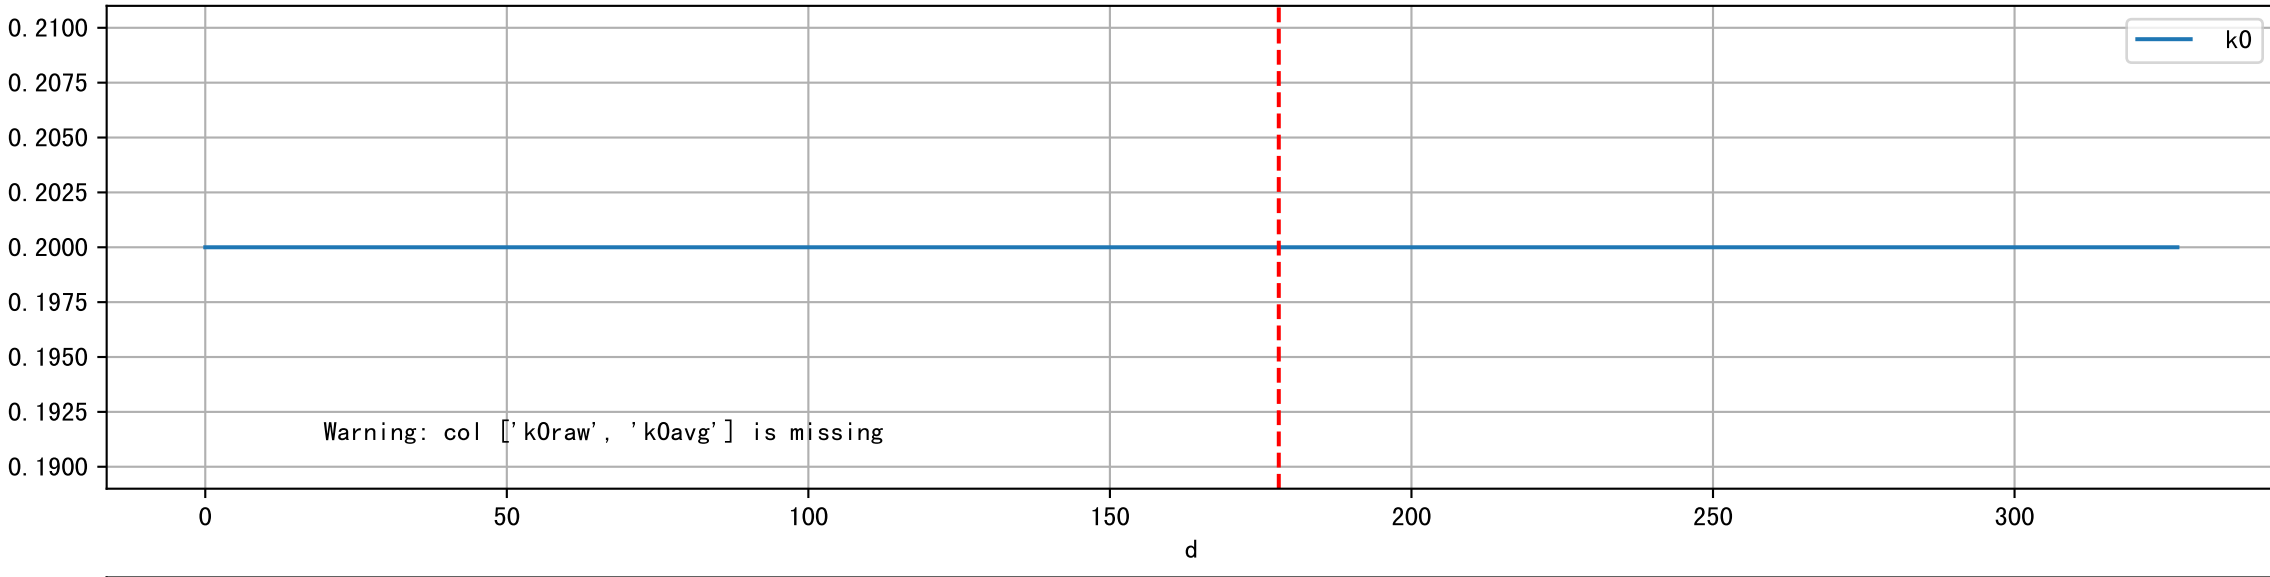

taocraw:-o', 'taocavg', 'taoc'], ['k0raw:-o', 'k0avg', 'k0'], ['k1raw:-o', 'k1avg', 'k1'], ['k2raw:-o', 'k2avg', 'k2'], ['Tblraw:-o', 'Tblavg', 'Tbl']

P2-16 D:178 2026-03-02