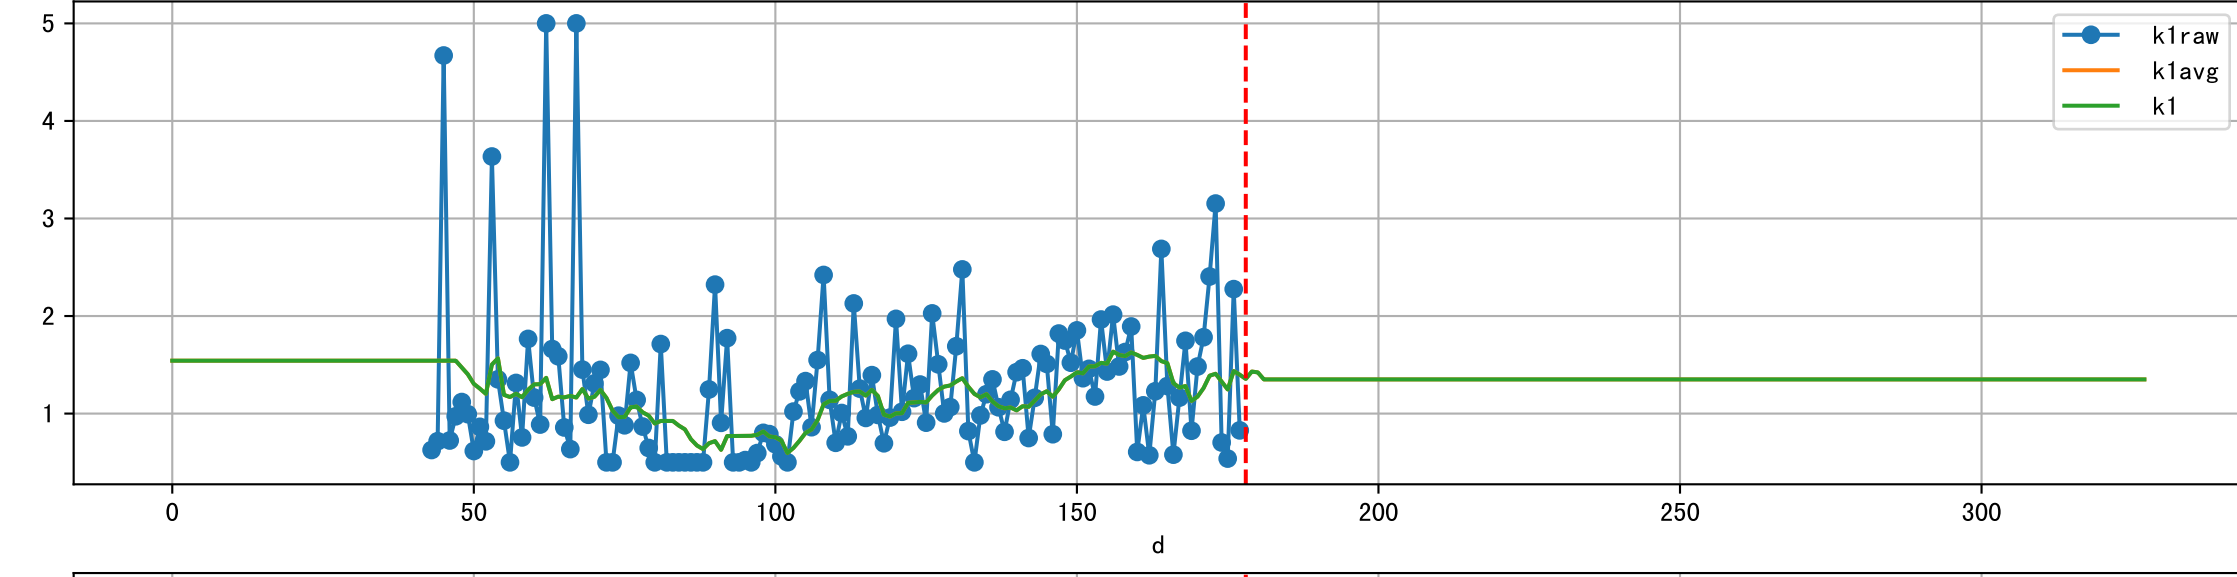

taocraw:-o', 'taocavg', 'taoc'], ['k0raw:-o', 'k0avg', 'k0'], ['k1raw:-o', 'k1avg', 'k1'], ['k2raw:-o', 'k2avg', 'k2'], ['Tblraw:-o', 'Tblavg', 'Tbl']

P2-16 D:178 2026-03-02