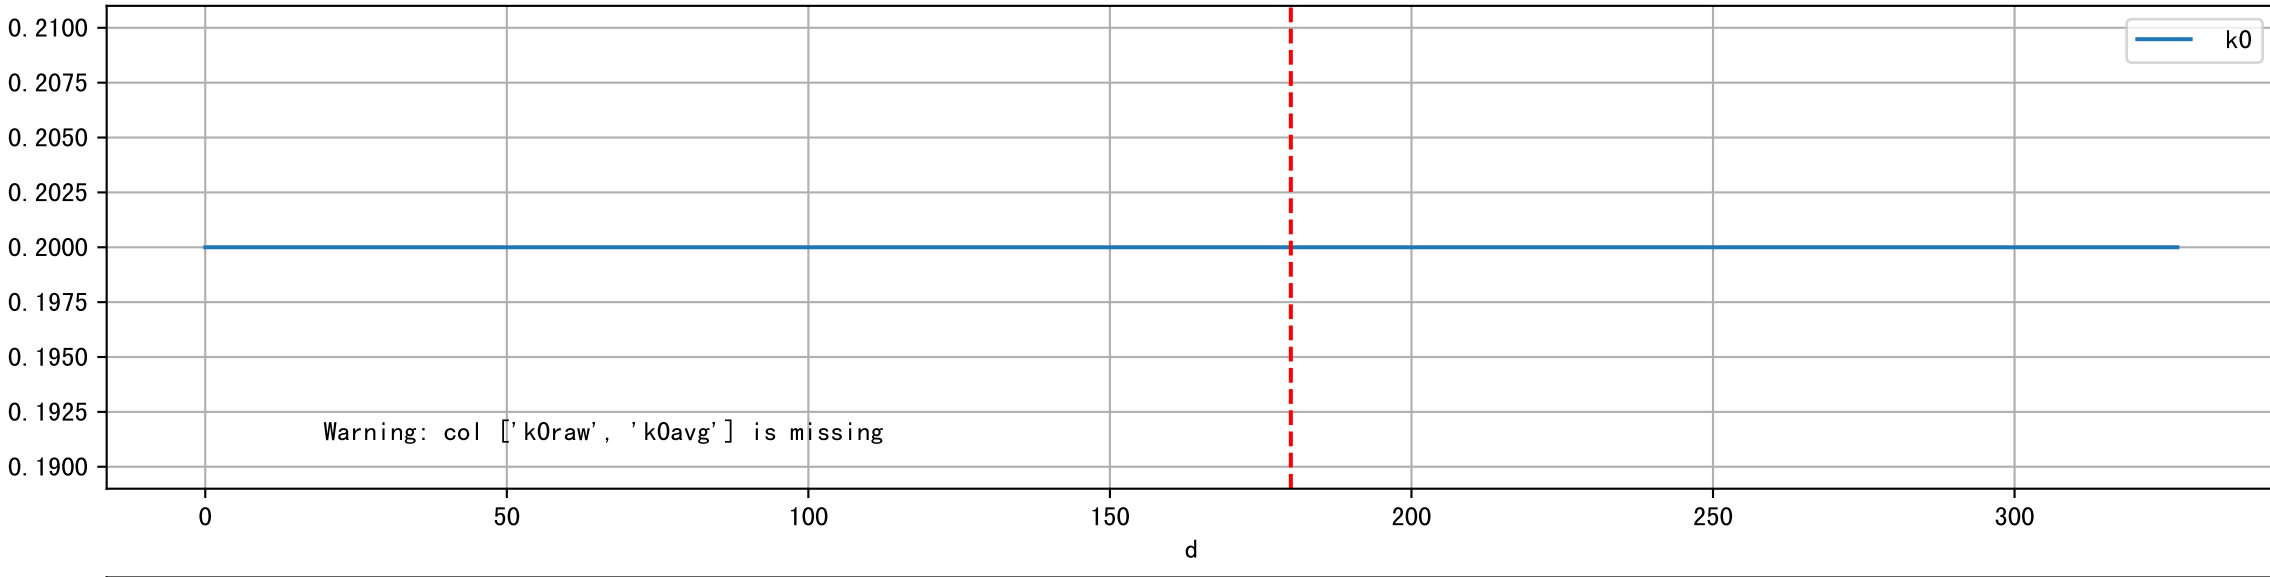

taocraw:-o', 'taocavg', 'taoc'], ['k0raw:-o', 'k0avg', 'k0'], ['k1raw:-o', 'k1avg', 'k1'], ['k2raw:-o', 'k2avg', 'k2'], ['Tblraw:-o', 'Tblavg',

P2-16 D:180 2026-03-04