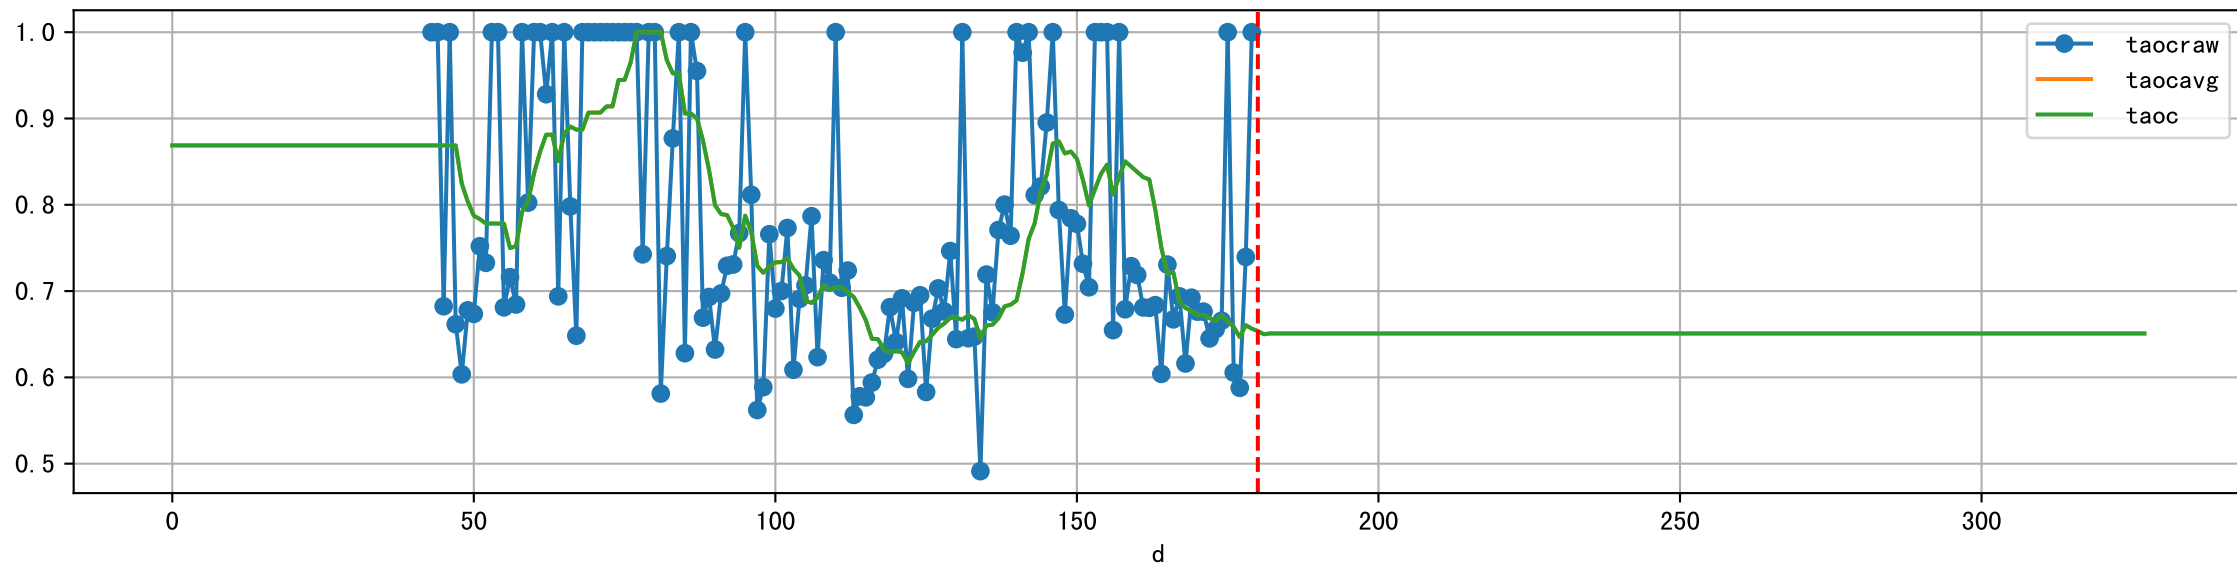

taocraw:-o', 'taocavg', 'taoc'], ['k0raw:-o', 'k0avg', 'k0'], ['k1raw:-o', 'k1avg', 'k1'], ['k2raw:-o', 'k2avg', 'k2'], ['Tblraw:-o', 'Tblavg',

P2-16 D:180 2026-03-04