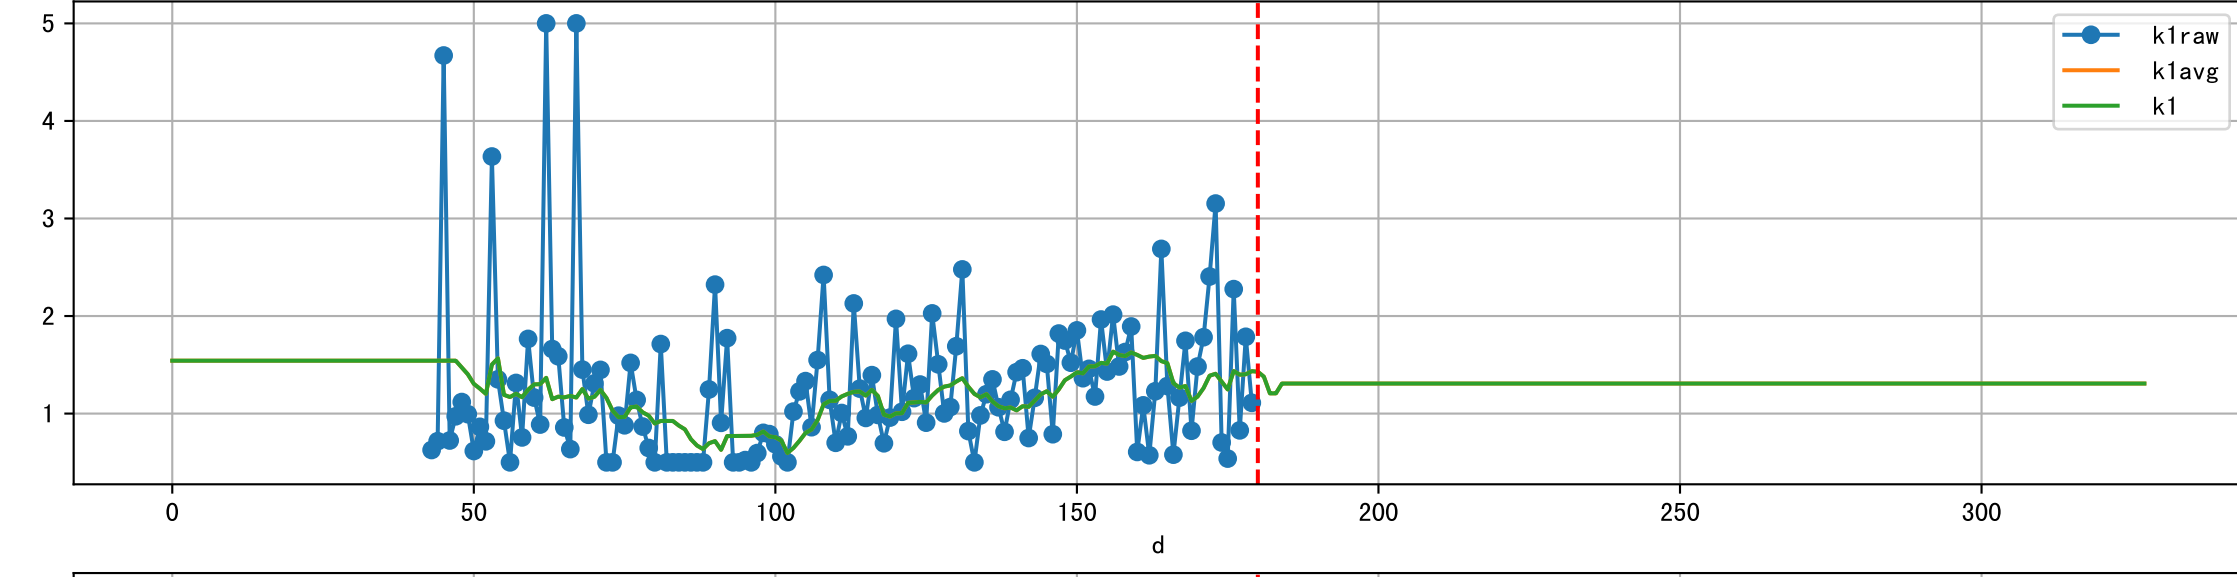

taocraw:-o', 'taocavg', 'taoc'], ['k0raw:-o', 'k0avg', 'k0'], ['k1raw:-o', 'k1avg', 'k1'], ['k2raw:-o', 'k2avg', 'k2'], ['Tblraw:-o', 'Tblavg',

P2-16 D:180 2026-03-04