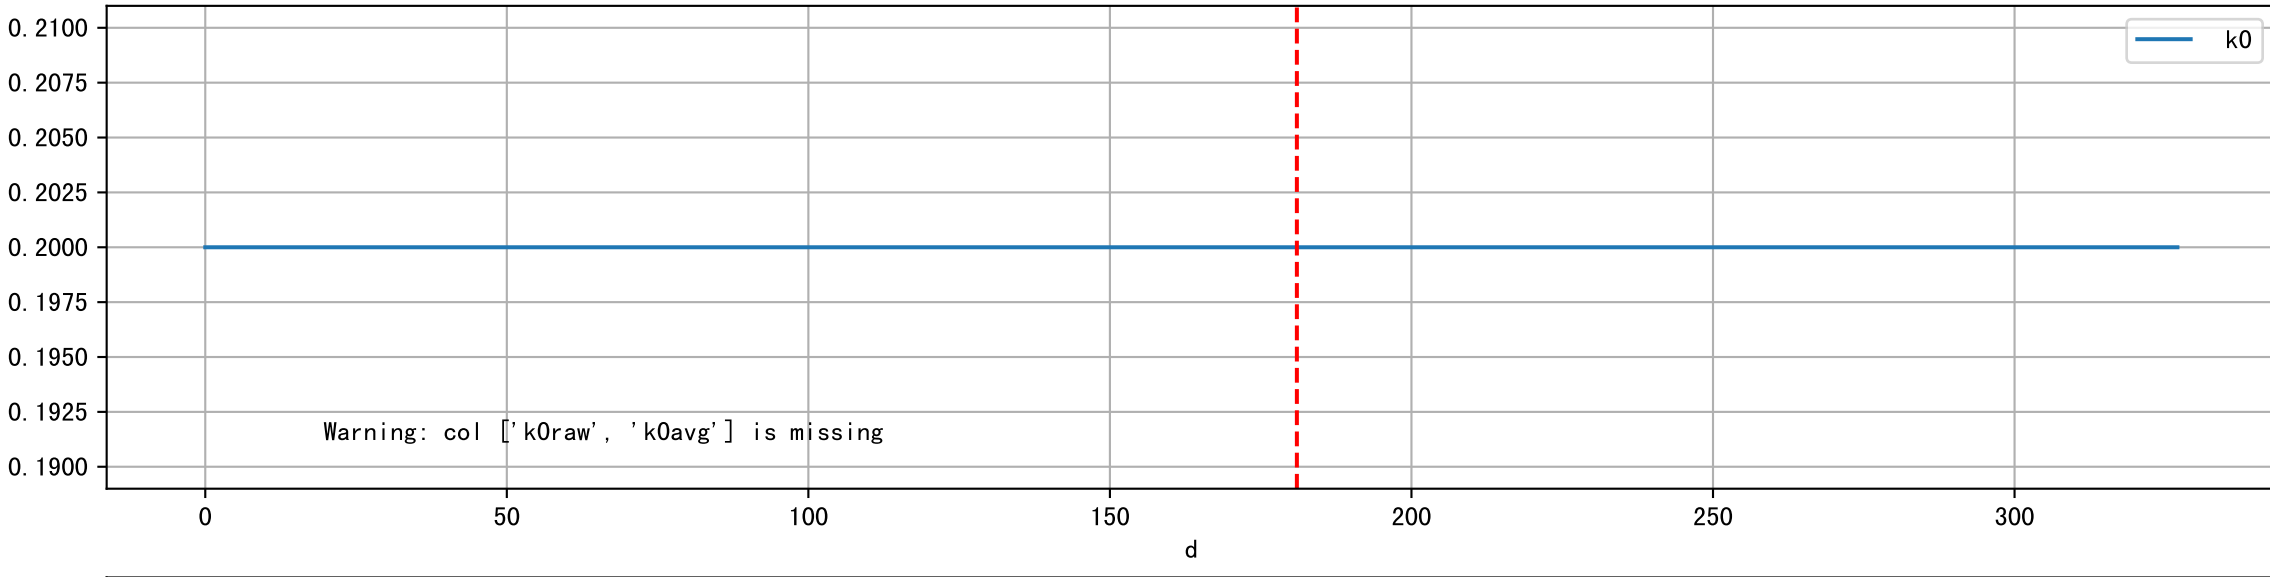

taocraw:-o', 'taocavg', 'taoc'], ['k0raw:-o', 'k0avg', 'k0'], ['k1raw:-o', 'k1avg', 'k1'], ['k2raw:-o', 'k2avg', 'k2'], ['Tblraw:-o', 'Tblavg', 'Tbl']

P2-16 D:181 2026-03-05