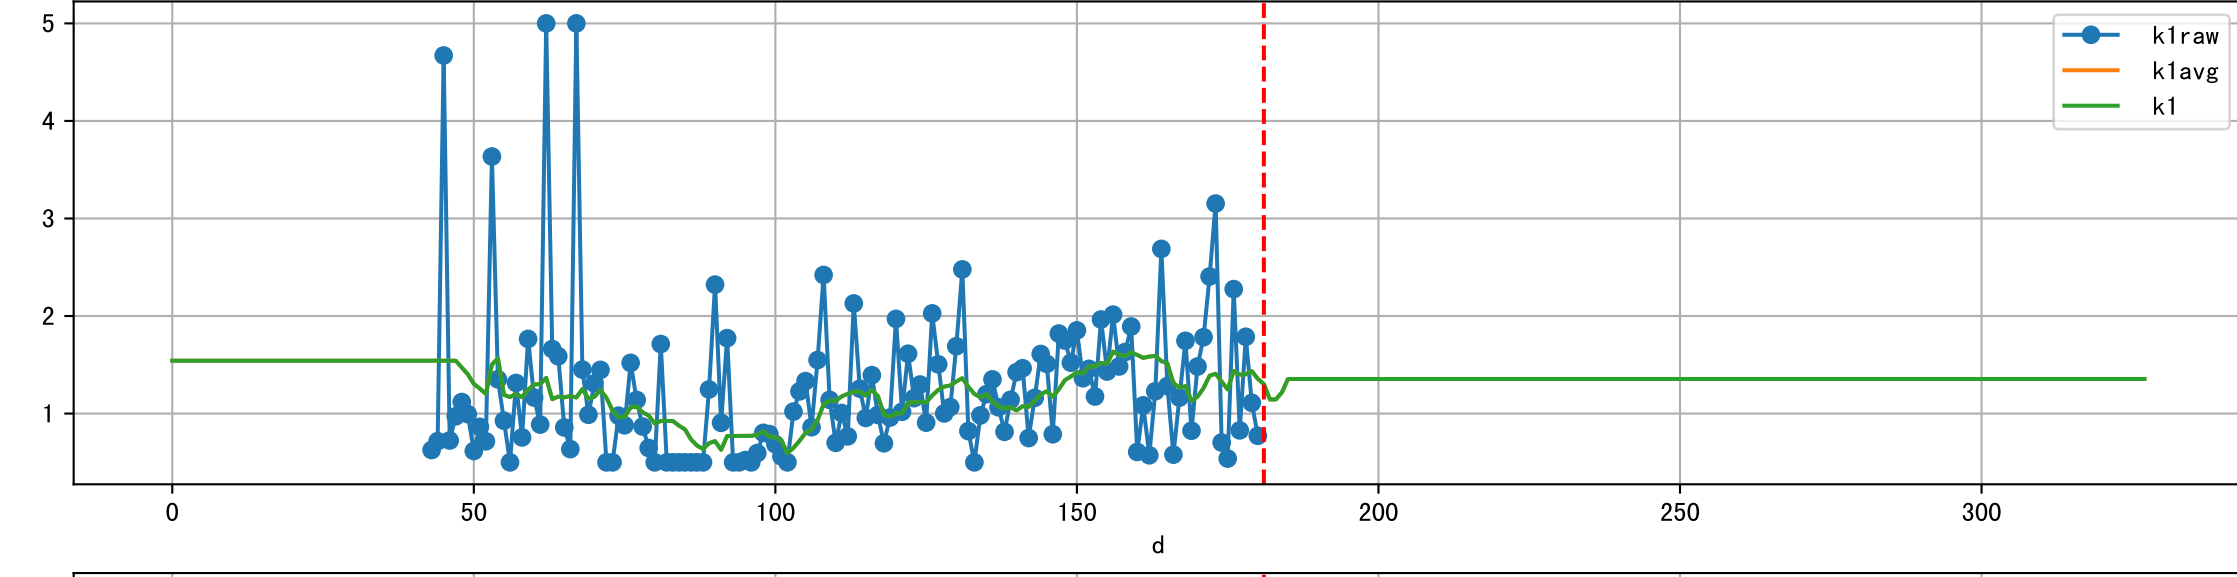

taocraw:-o', 'taocavg', 'taoc'], ['k0raw:-o', 'k0avg', 'k0'], ['k1raw:-o', 'k1avg', 'k1'], ['k2raw:-o', 'k2avg', 'k2'], ['Tblraw:-o', 'Tblavg', 'Tbl']

P2-16 D:181 2026-03-05