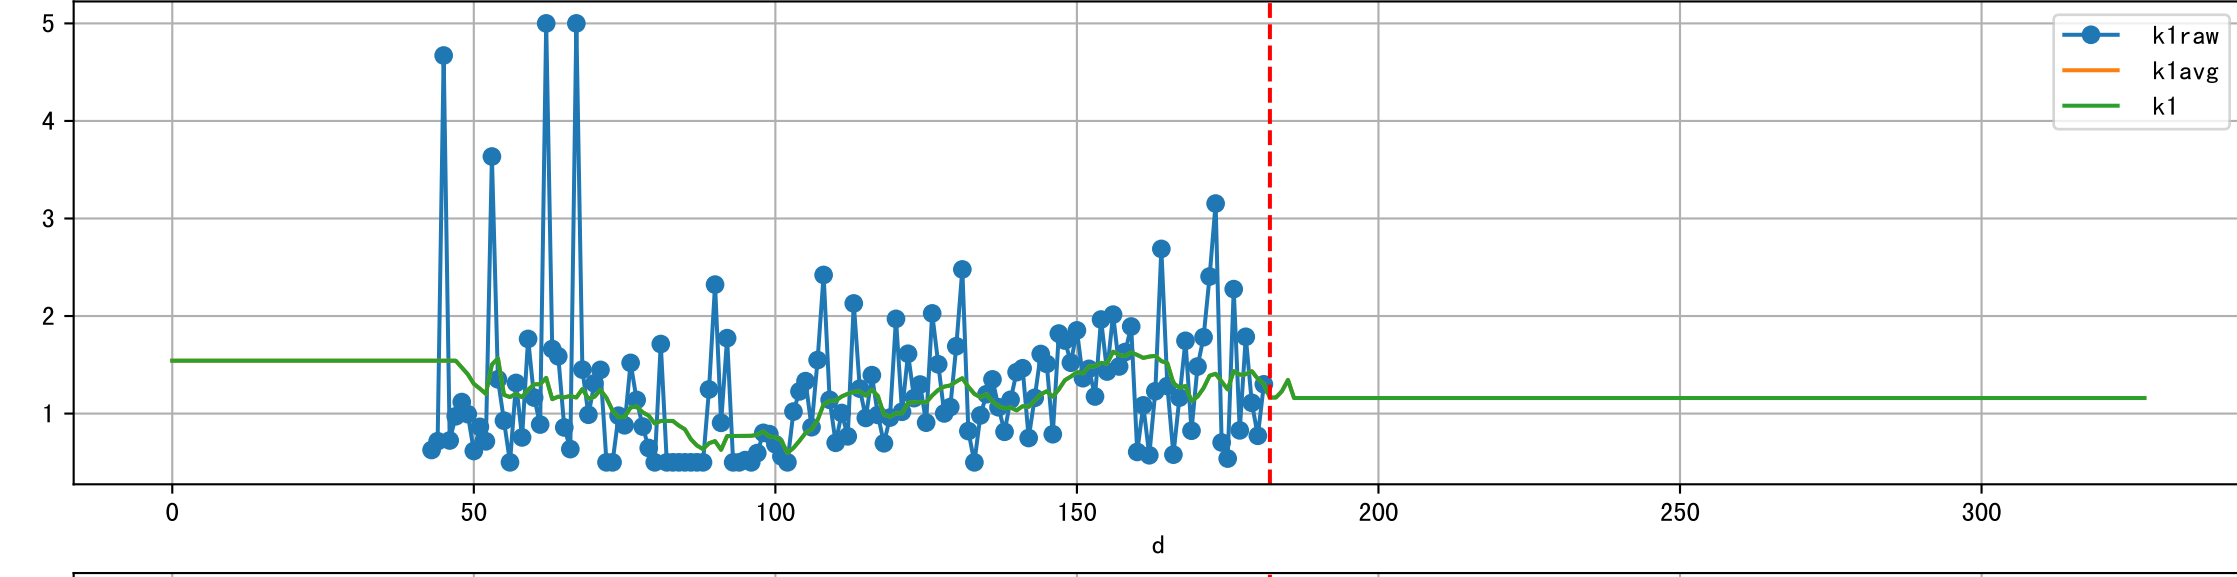

taocraw:-o', 'taocavg', 'taoc'], ['k0raw:-o', 'k0avg', 'k0'], ['k1raw:-o', 'k1avg', 'k1'], ['k2raw:-o', 'k2avg', 'k2'], ['Tblraw:-o', 'Tblavg',

P2-16 D:182 2026-03-06