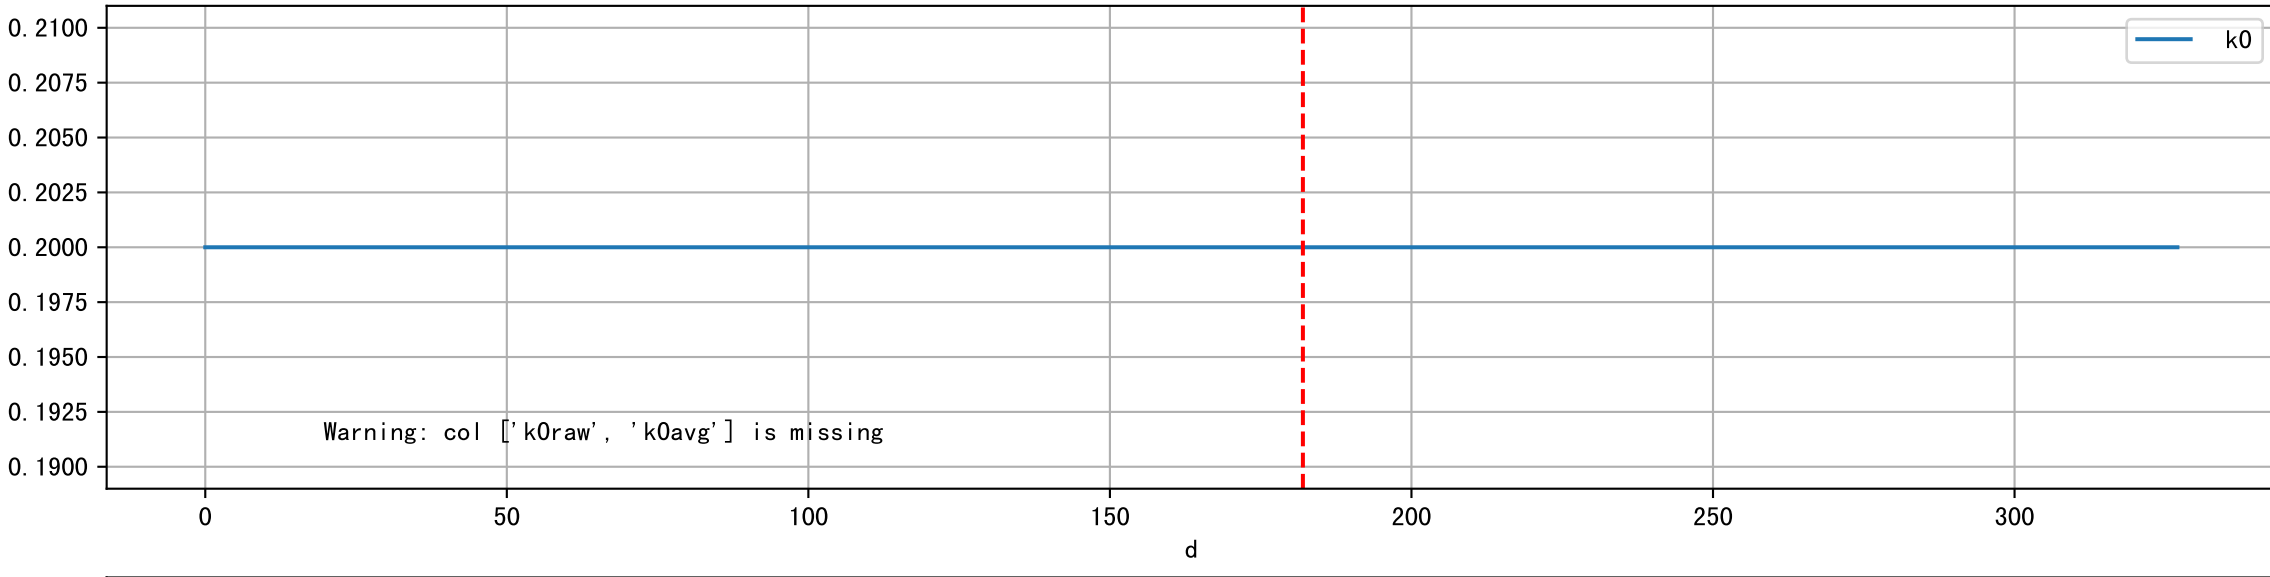

taocraw:-o', 'taocavg', 'taoc'], ['k0raw:-o', 'k0avg', 'k0'], ['k1raw:-o', 'k1avg', 'k1'], ['k2raw:-o', 'k2avg', 'k2'], ['Tblraw:-o', 'Tblavg',

P2-16 D:182 2026-03-06