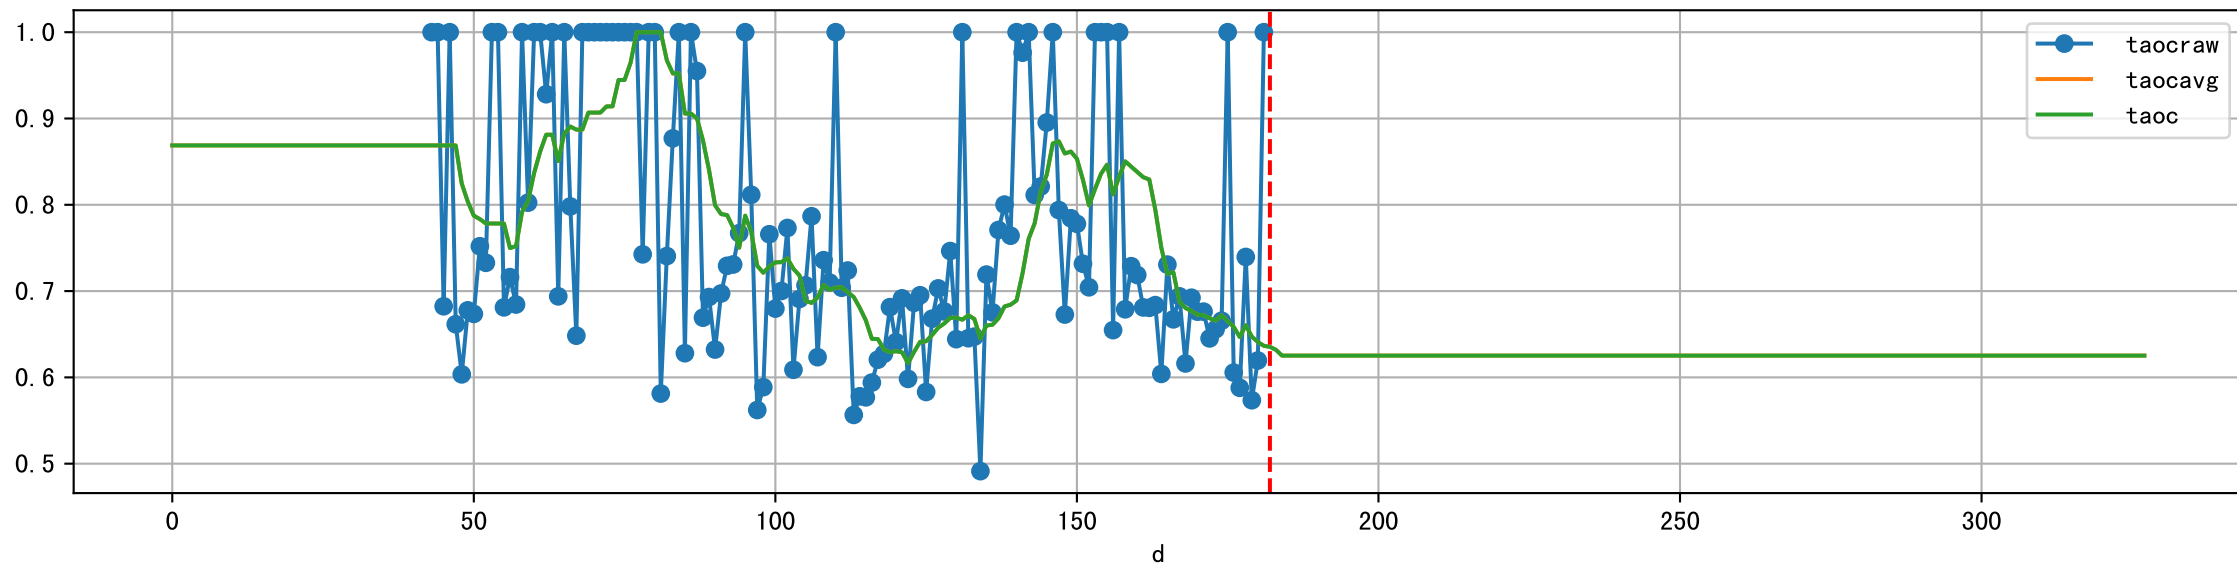

taocraw:-o', 'taocavg', 'taoc'], ['k0raw:-o', 'k0avg', 'k0'], ['k1raw:-o', 'k1avg', 'k1'], ['k2raw:-o', 'k2avg', 'k2'], ['Tblraw:-o', 'Tblavg',

P2-16 D:182 2026-03-06