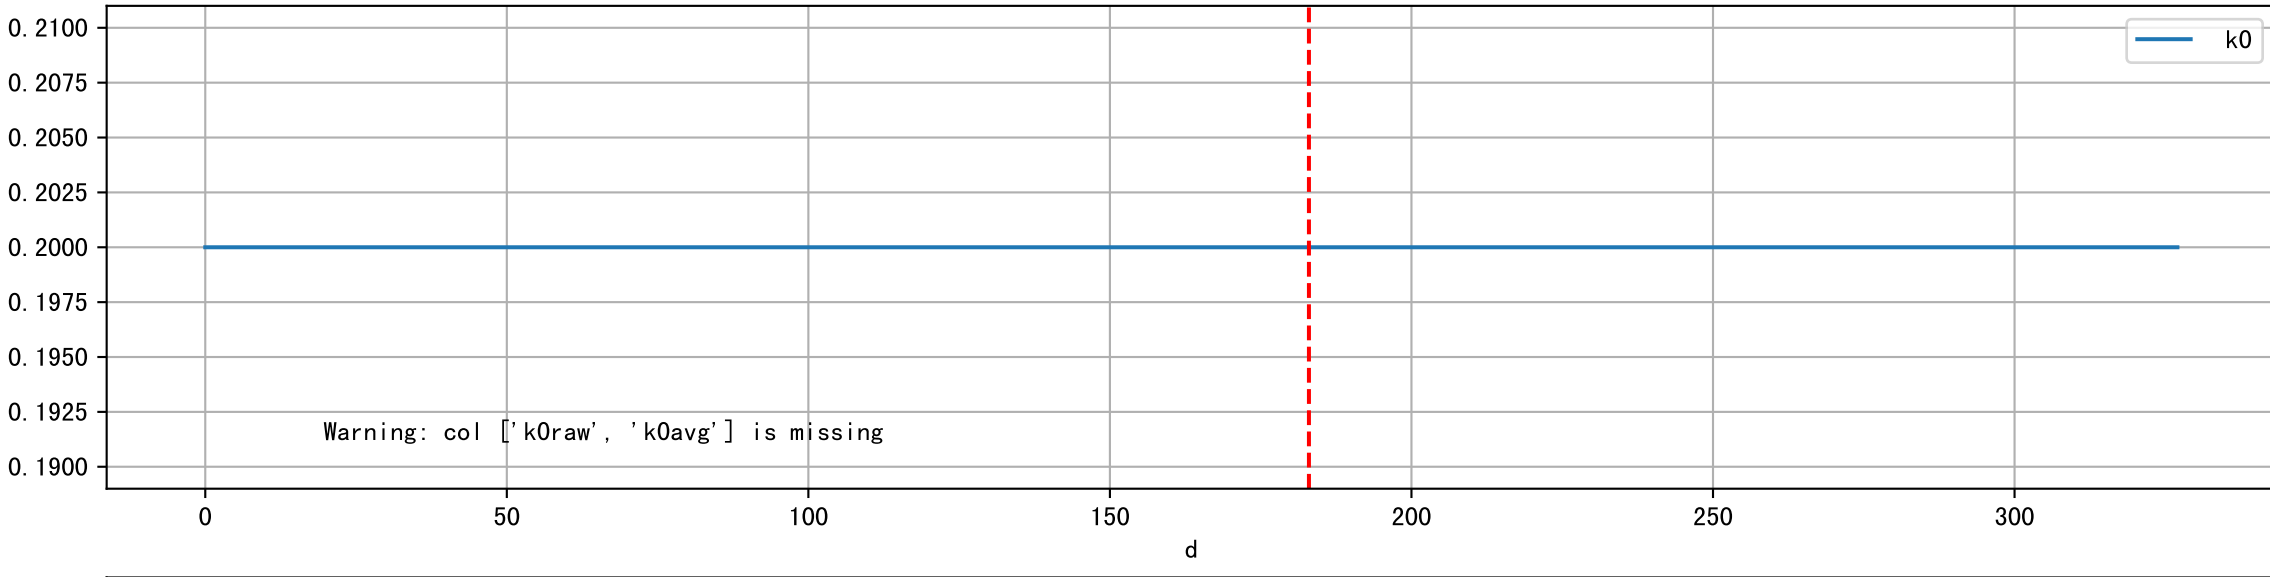

taocraw:-o', 'taocavg', 'taoc'], ['k0raw:-o', 'k0avg', 'k0'], ['k1raw:-o', 'k1avg', 'k1'], ['k2raw:-o', 'k2avg', 'k2'], ['Tblraw:-o', 'Tblavg',

P2-16 D:183 2026-03-07