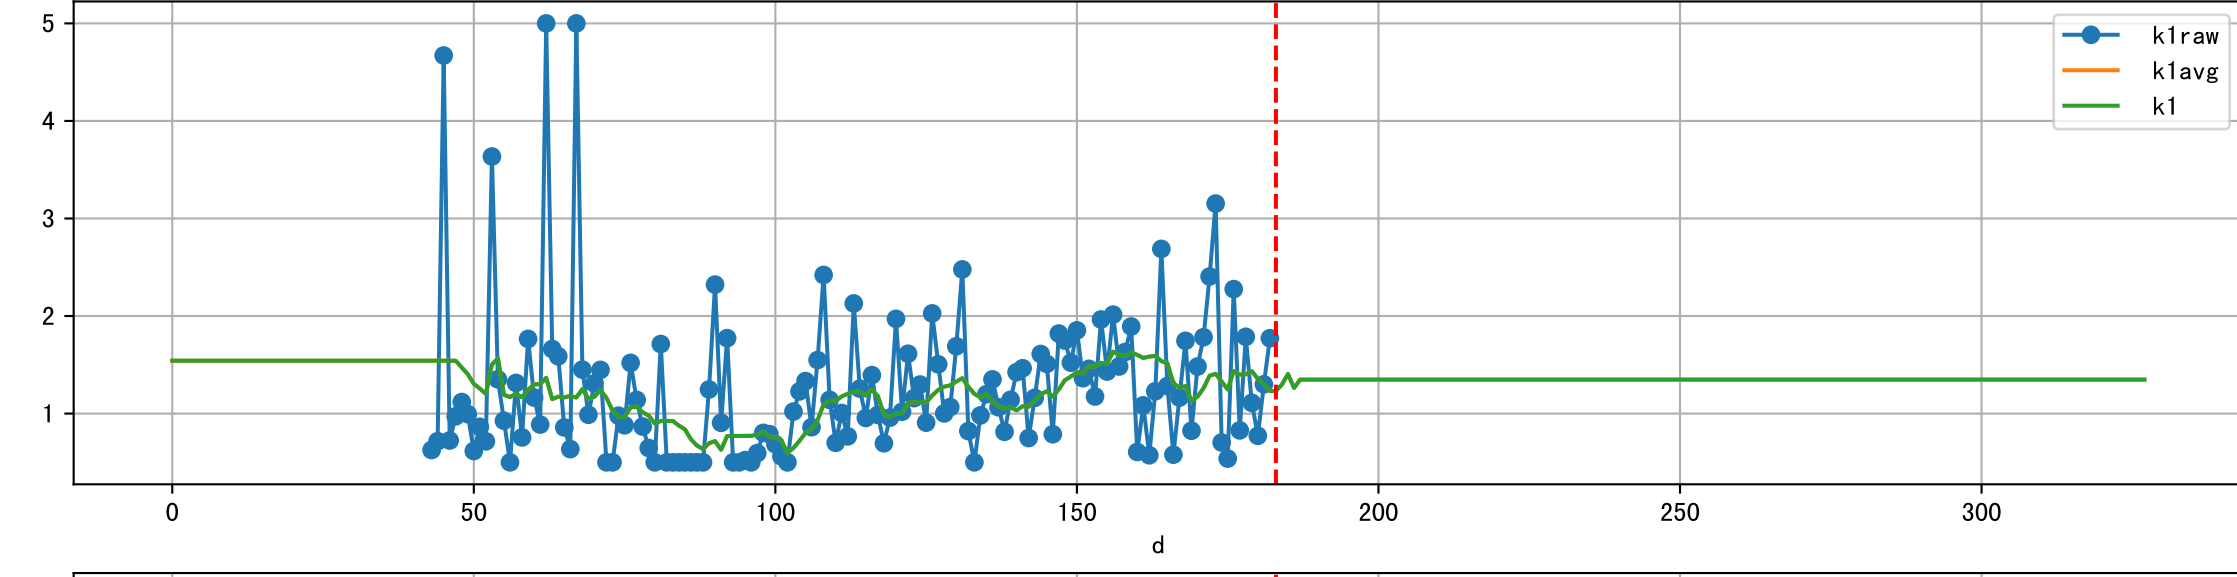

taocraw:-o', 'taocavg', 'taoc'], ['k0raw:-o', 'k0avg', 'k0'], ['k1raw:-o', 'k1avg', 'k1'], ['k2raw:-o', 'k2avg', 'k2'], ['Tblraw:-o', 'Tblavg',

P2-16 D:183 2026-03-07