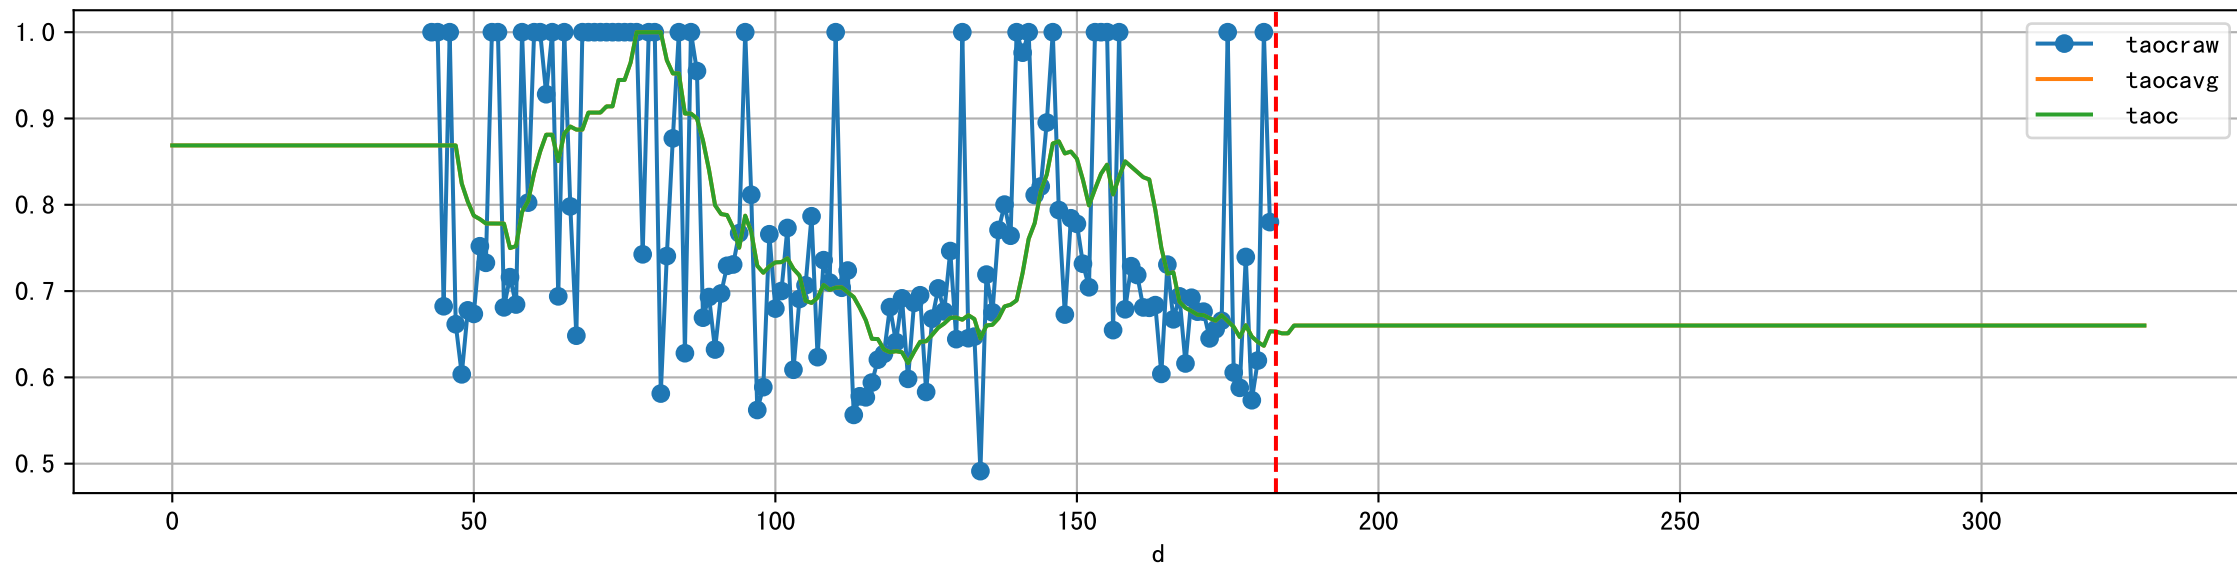

taocraw:-o', 'taocavg', 'taoc'], ['k0raw:-o', 'k0avg', 'k0'], ['k1raw:-o', 'k1avg', 'k1'], ['k2raw:-o', 'k2avg', 'k2'], ['Tblraw:-o', 'Tblavg',

P2-16 D:183 2026-03-07