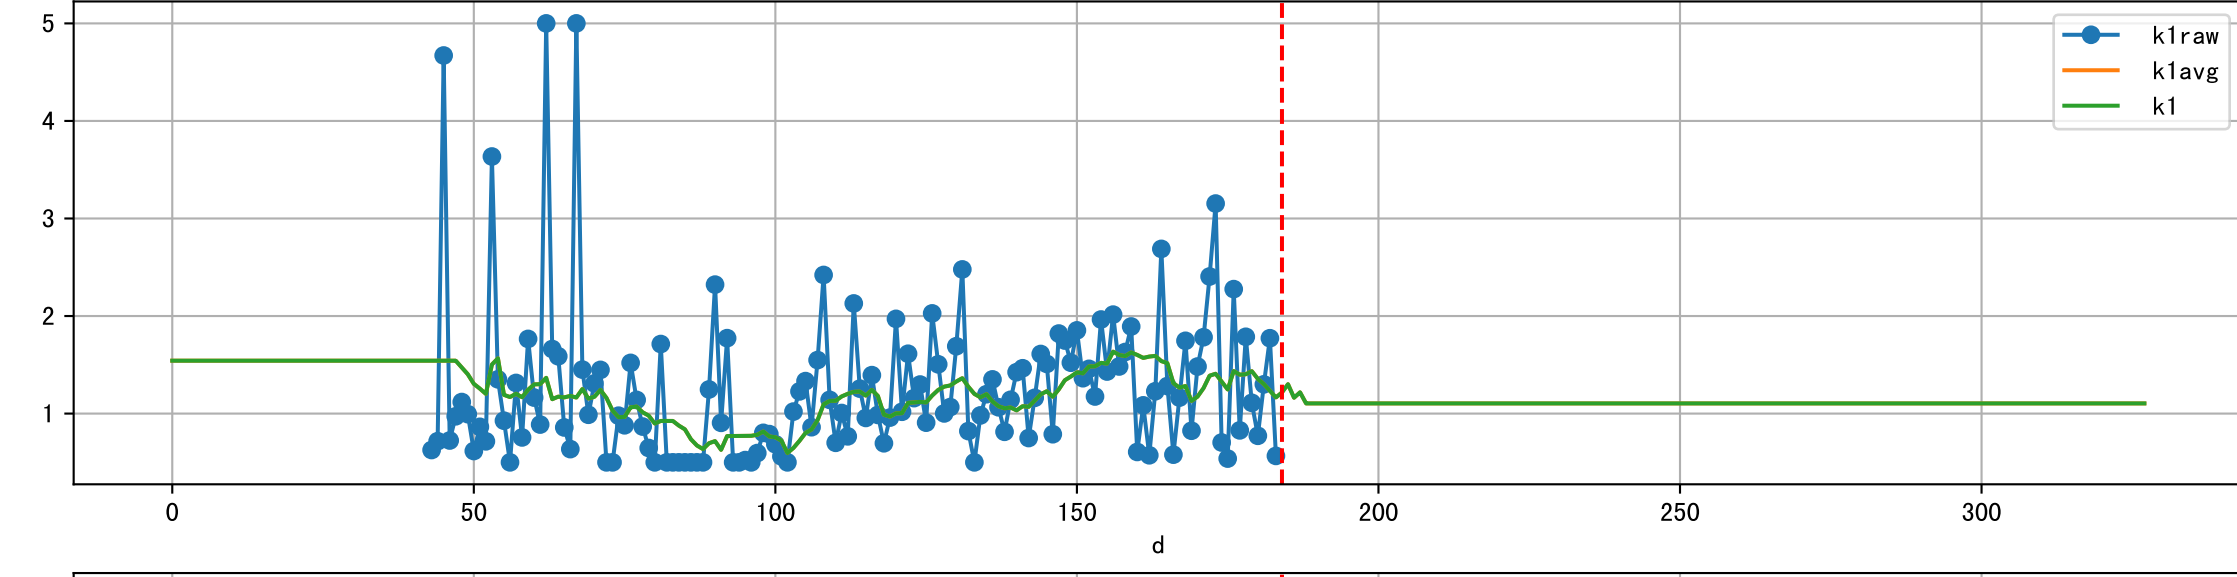

taocraw:-o', 'taocavg', 'taoc'], ['k0raw:-o', 'k0avg', 'k0'], ['k1raw:-o', 'k1avg', 'k1'], ['k2raw:-o', 'k2avg', 'k2'], ['Tblraw:-o', 'Tblavg',

P2-16 D:184 2026-03-08