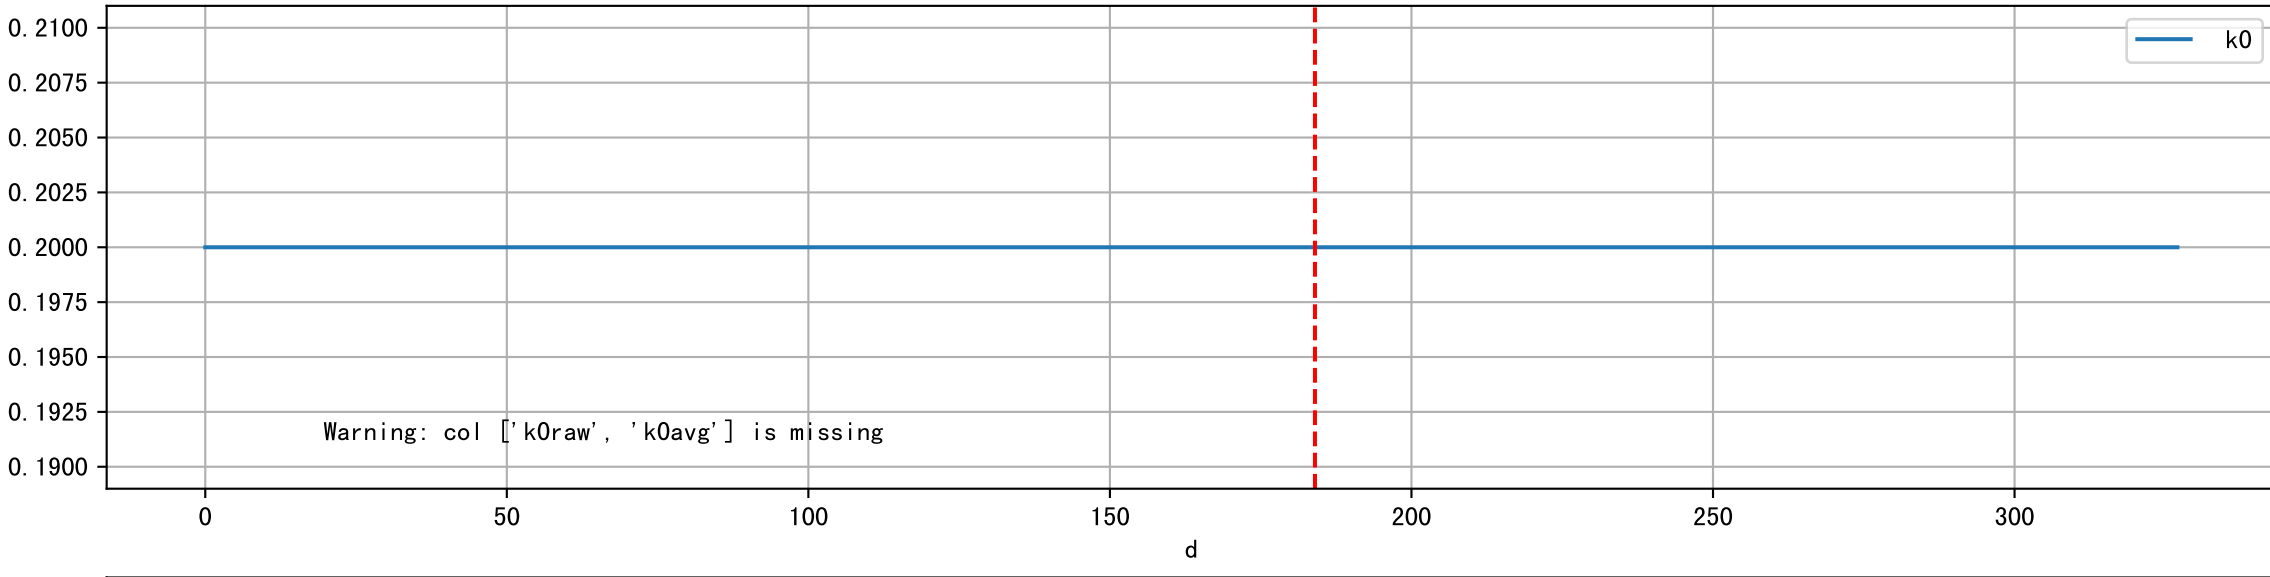

taocraw:-o', 'taocavg', 'taoc'], ['k0raw:-o', 'k0avg', 'k0'], ['k1raw:-o', 'k1avg', 'k1'], ['k2raw:-o', 'k2avg', 'k2'], ['Tblraw:-o', 'Tblavg',

P2-16 D:184 2026-03-08