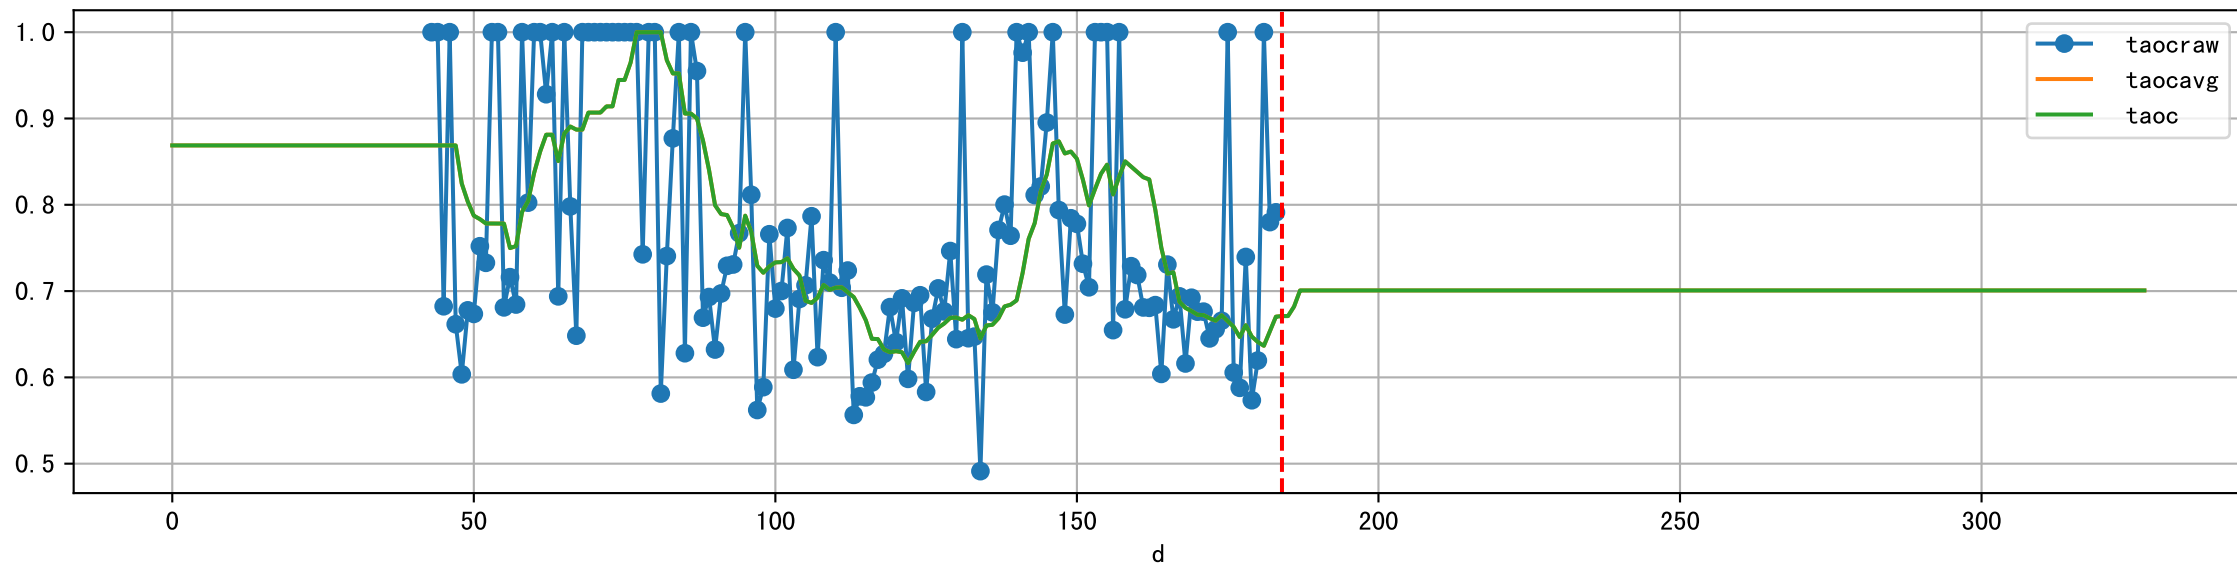

taocraw:-o', 'taocavg', 'taoc'], ['k0raw:-o', 'k0avg', 'k0'], ['k1raw:-o', 'k1avg', 'k1'], ['k2raw:-o', 'k2avg', 'k2'], ['Tblraw:-o', 'Tblavg',

P2-16 D:184 2026-03-08