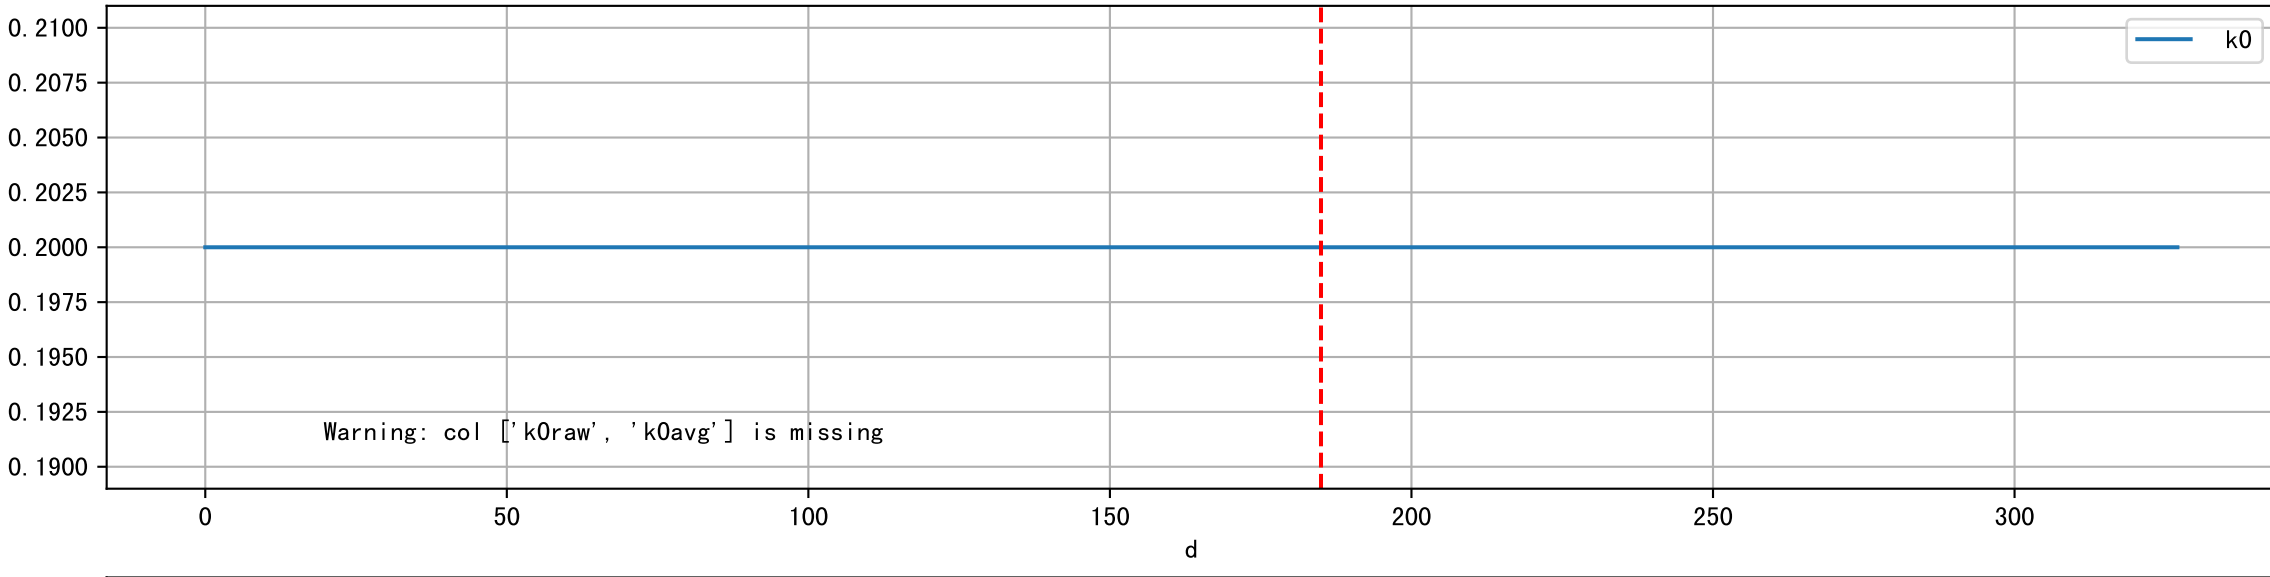

taocraw:-o', 'taocavg', 'taoc'], ['k0raw:-o', 'k0avg', 'k0'], ['k1raw:-o', 'k1avg', 'k1'], ['k2raw:-o', 'k2avg', 'k2'], ['Tblraw:-o', 'Tblavg',

P2-16 D:185 2026-03-09