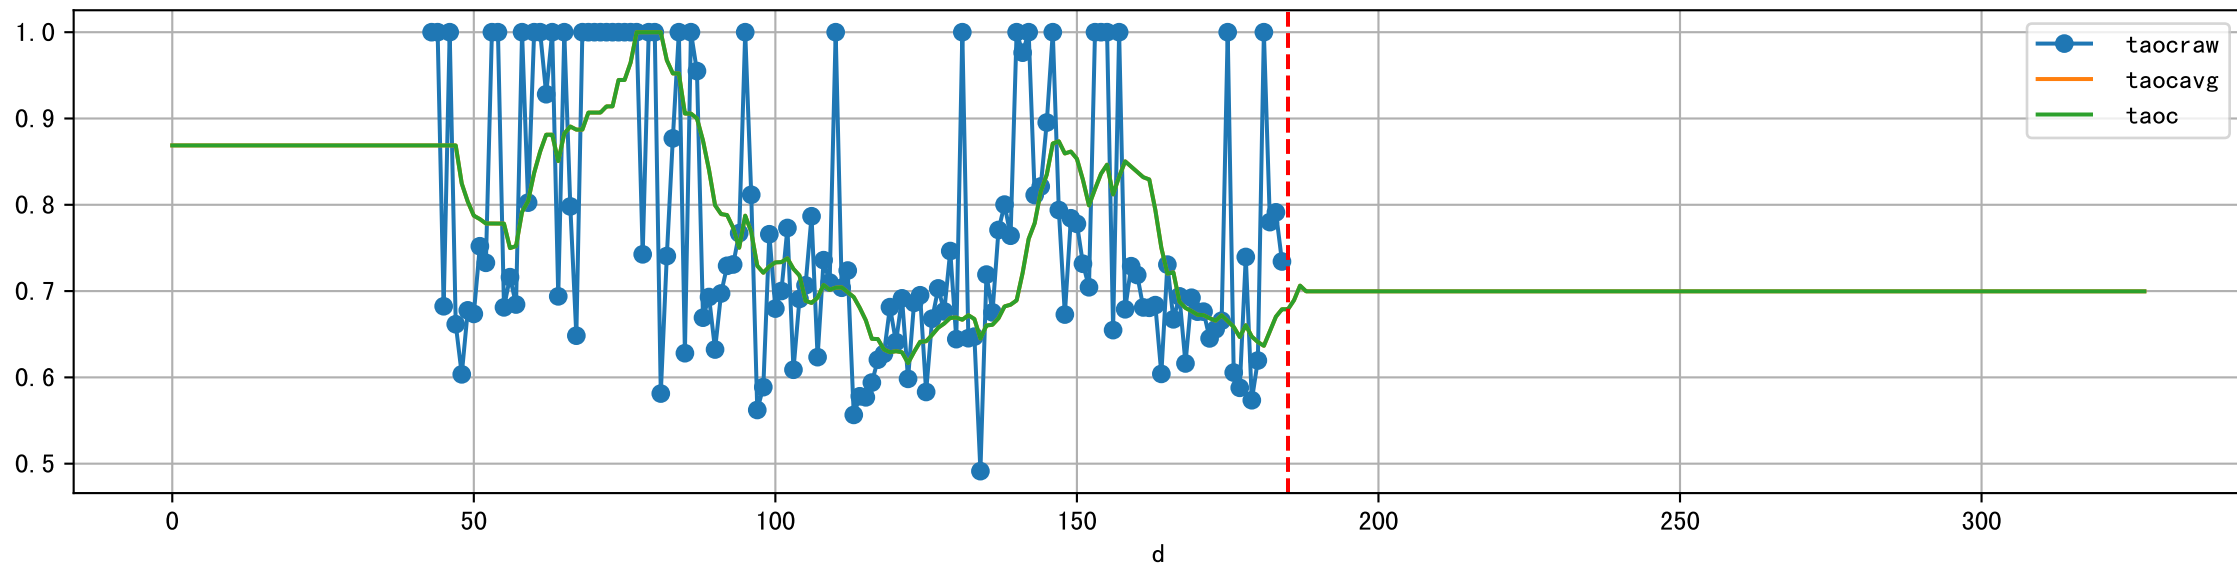

taocraw:-o', 'taocavg', 'taoc'], ['k0raw:-o', 'k0avg', 'k0'], ['k1raw:-o', 'k1avg', 'k1'], ['k2raw:-o', 'k2avg', 'k2'], ['Tblraw:-o', 'Tblavg',

P2-16 D:185 2026-03-09