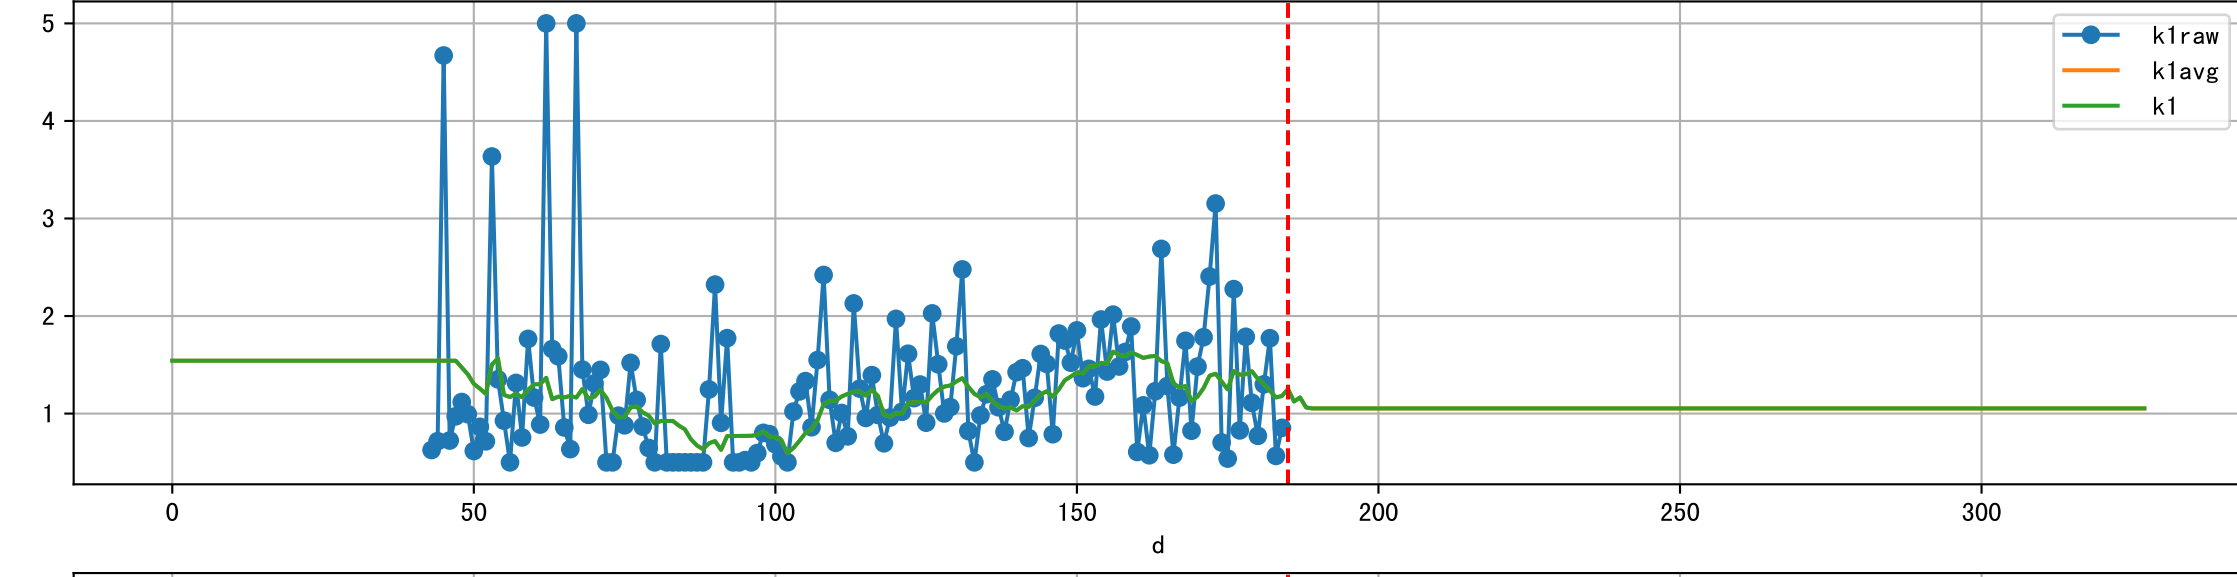

taocraw:-o', 'taocavg', 'taoc'], ['k0raw:-o', 'k0avg', 'k0'], ['k1raw:-o', 'k1avg', 'k1'], ['k2raw:-o', 'k2avg', 'k2'], ['Tblraw:-o', 'Tblavg',

P2-16 D:185 2026-03-09