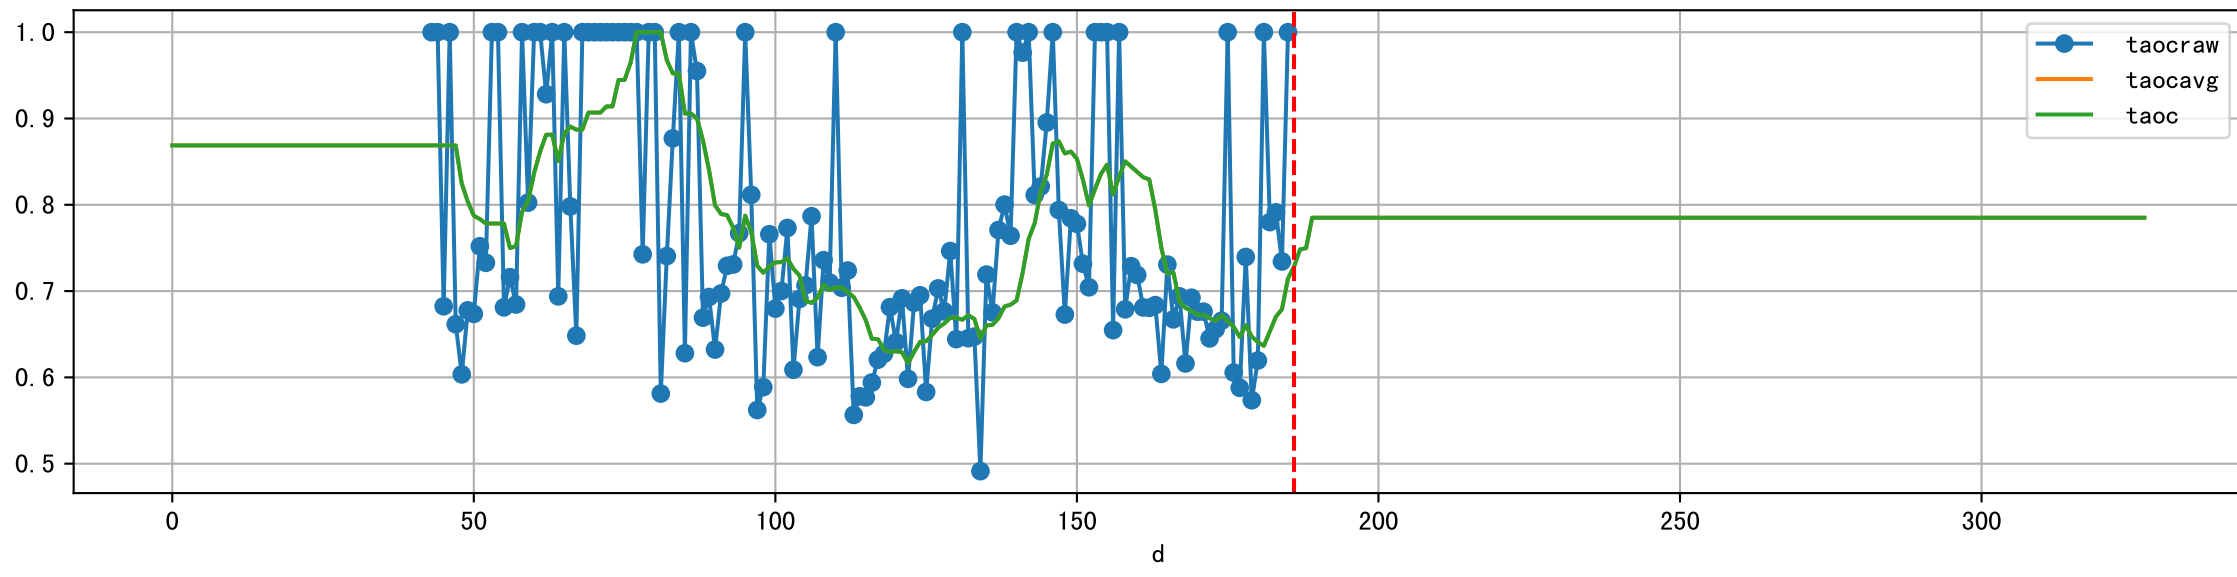

taocraw:-o', 'taocavg', 'taoc'], ['k0raw:-o', 'k0avg', 'k0'], ['k1raw:-o', 'k1avg', 'k1'], ['k2raw:-o', 'k2avg', 'k2'], ['Tblraw:-o', 'Tblavg',

P2-16 D:186 2026-03-10