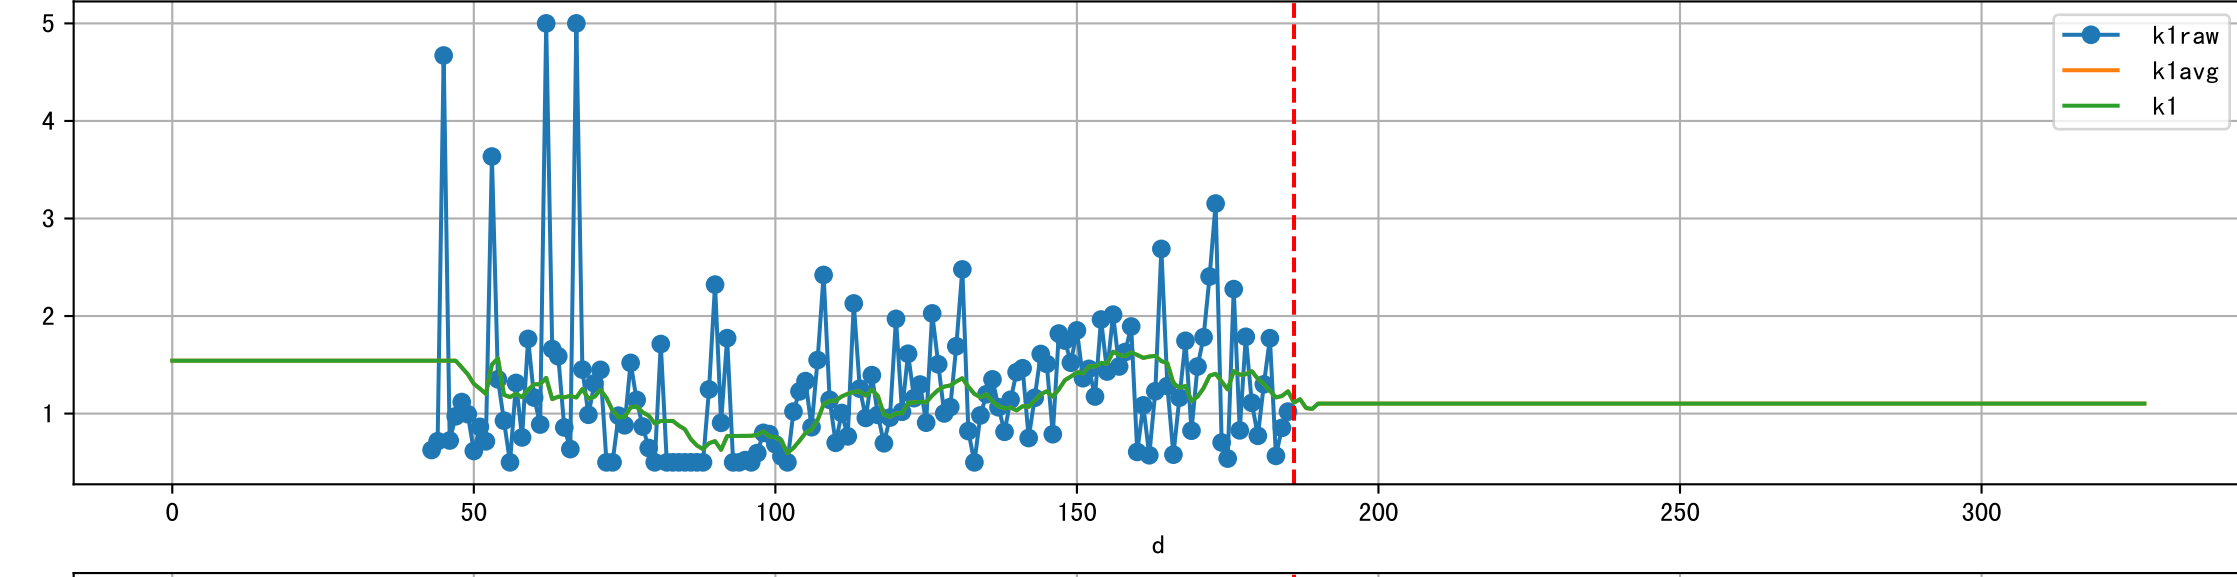

taocraw:-o', 'taocavg', 'taoc'], ['k0raw:-o', 'k0avg', 'k0'], ['k1raw:-o', 'k1avg', 'k1'], ['k2raw:-o', 'k2avg', 'k2'], ['Tblraw:-o', 'Tblavg',

P2-16 D:186 2026-03-10