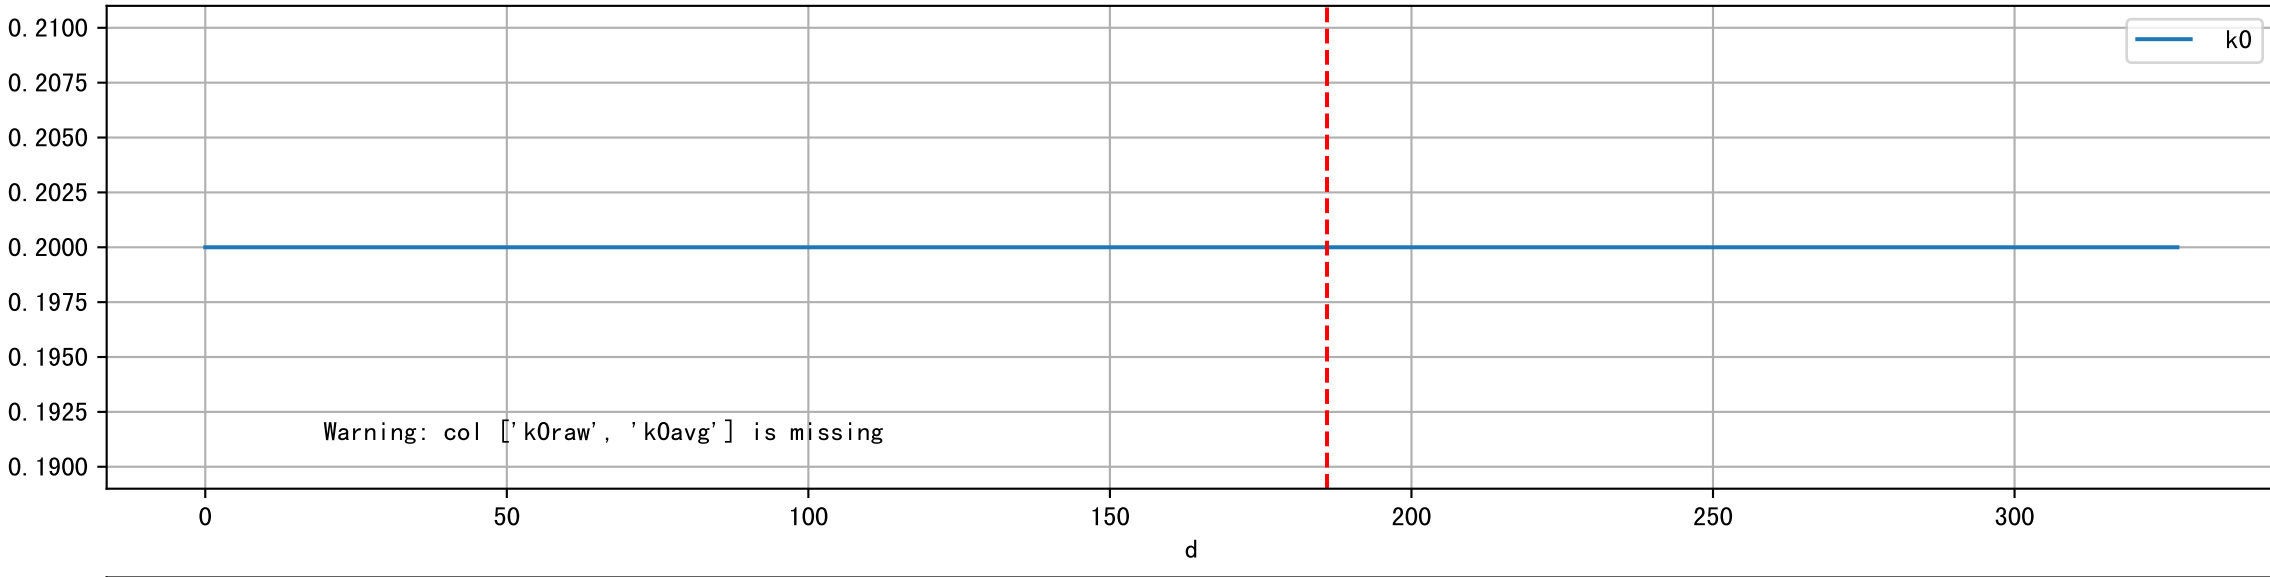

taocraw:-o', 'taocavg', 'taoc'], ['k0raw:-o', 'k0avg', 'k0'], ['k1raw:-o', 'k1avg', 'k1'], ['k2raw:-o', 'k2avg', 'k2'], ['Tblraw:-o', 'Tblavg',

P2-16 D:186 2026-03-10