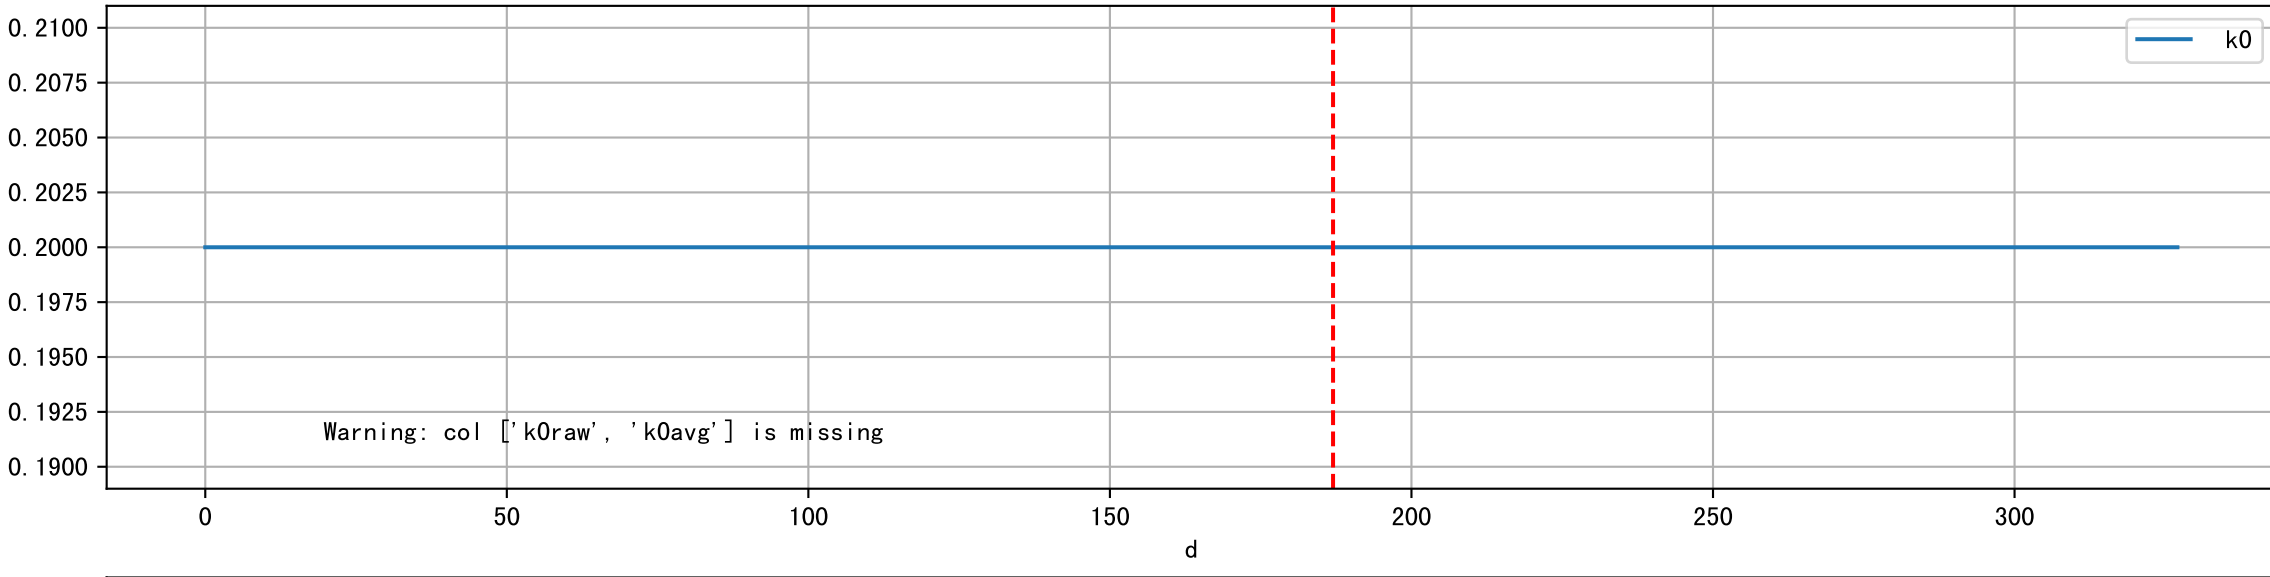

taocraw:-o', 'taocavg', 'taoc'], ['k0raw:-o', 'k0avg', 'k0'], ['k1raw:-o', 'k1avg', 'k1'], ['k2raw:-o', 'k2avg', 'k2'], ['Tblraw:-o', 'Tblavg',

P2-16 D:187 2026-03-11