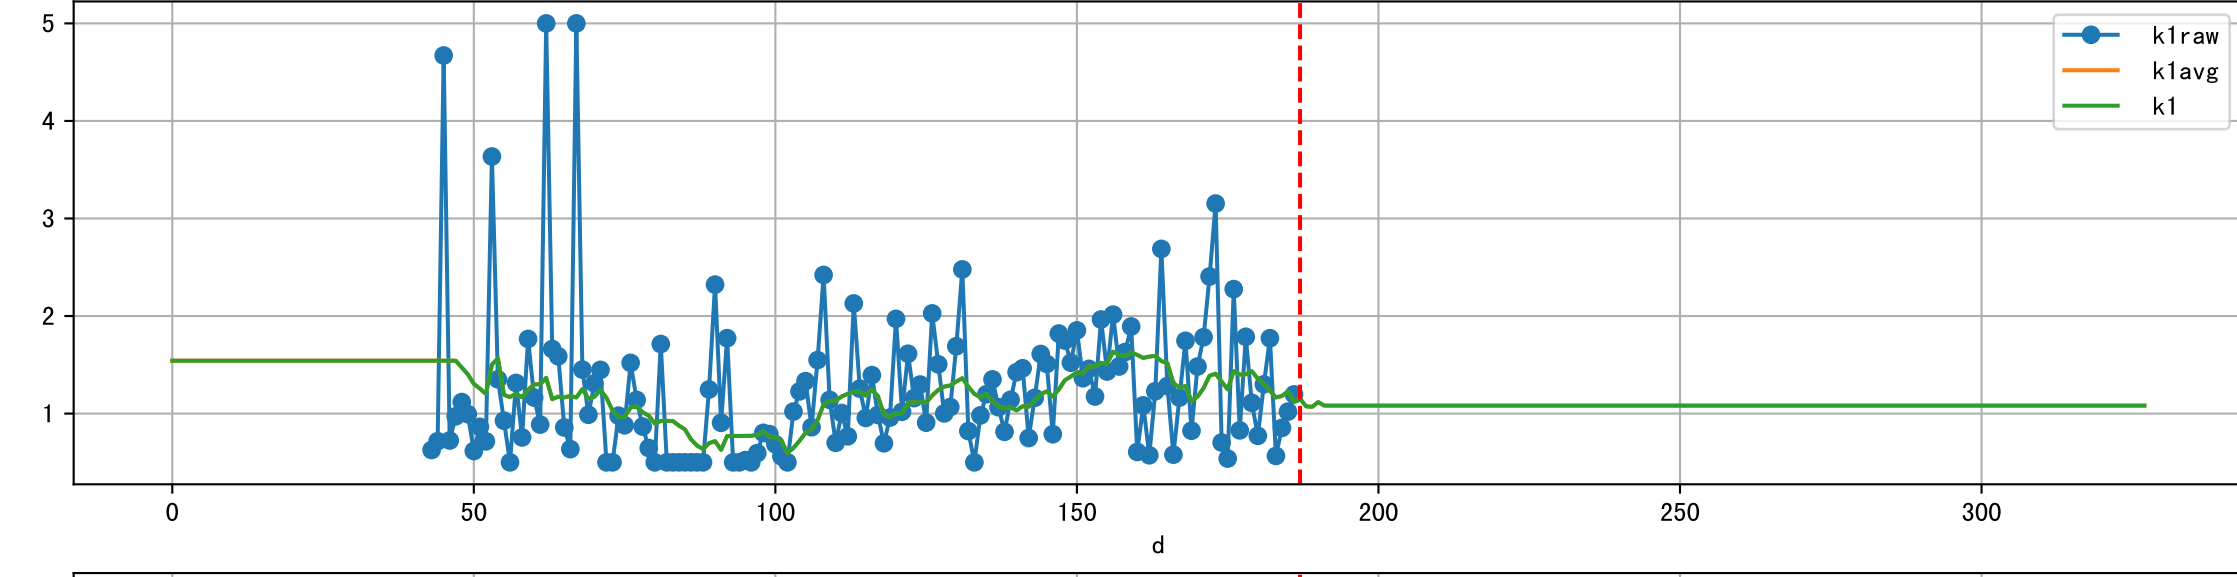

taocraw:-o', 'taocavg', 'taoc'], ['k0raw:-o', 'k0avg', 'k0'], ['k1raw:-o', 'k1avg', 'k1'], ['k2raw:-o', 'k2avg', 'k2'], ['Tblraw:-o', 'Tblavg',

P2-16 D:187 2026-03-11