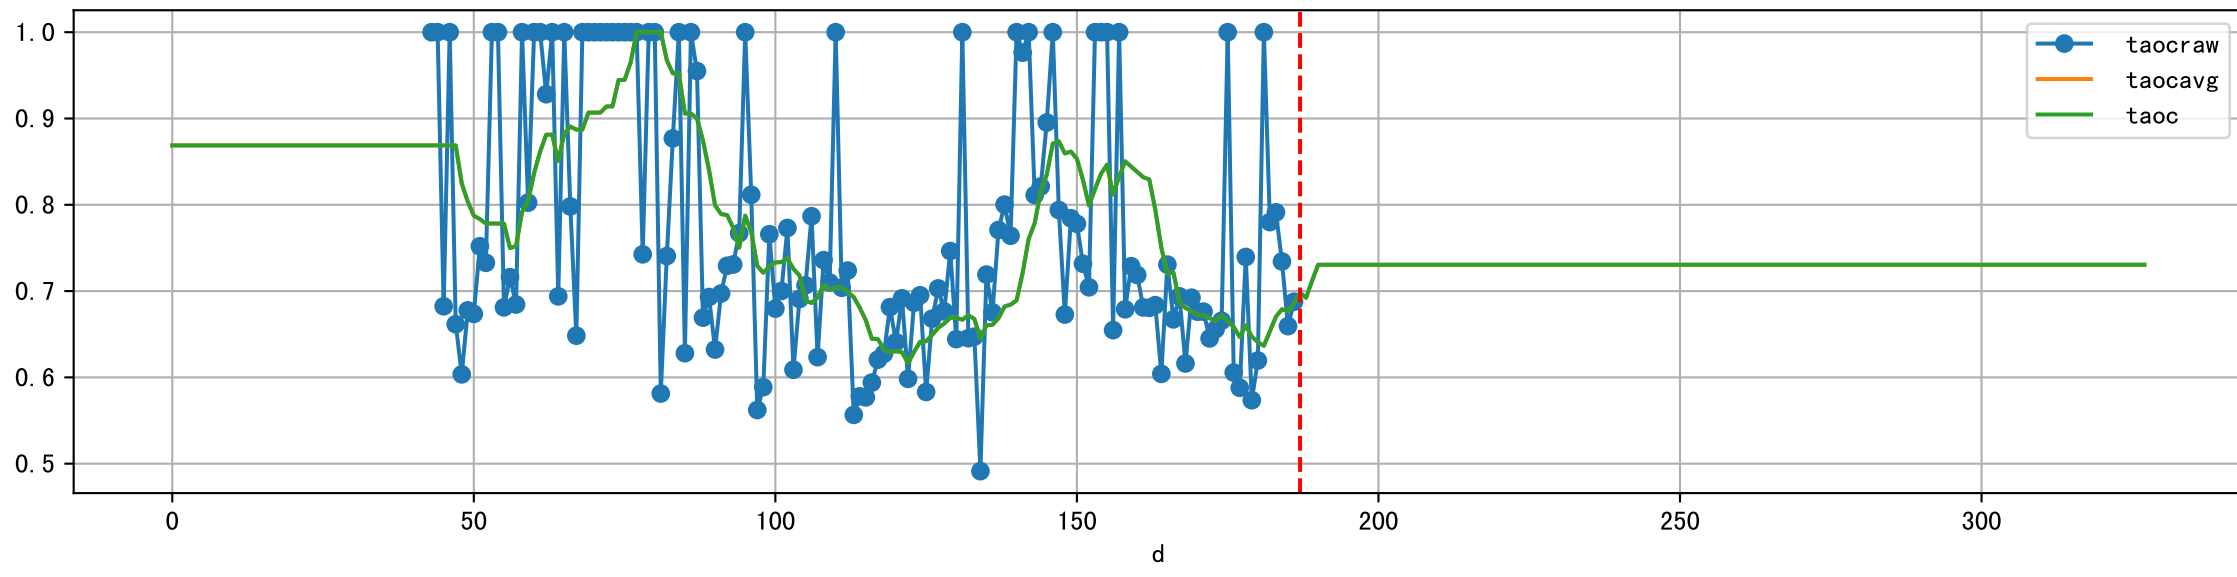

taocraw:-o', 'taocavg', 'taoc'], ['k0raw:-o', 'k0avg', 'k0'], ['k1raw:-o', 'k1avg', 'k1'], ['k2raw:-o', 'k2avg', 'k2'], ['Tblraw:-o', 'Tblavg',

P2-16 D:187 2026-03-11