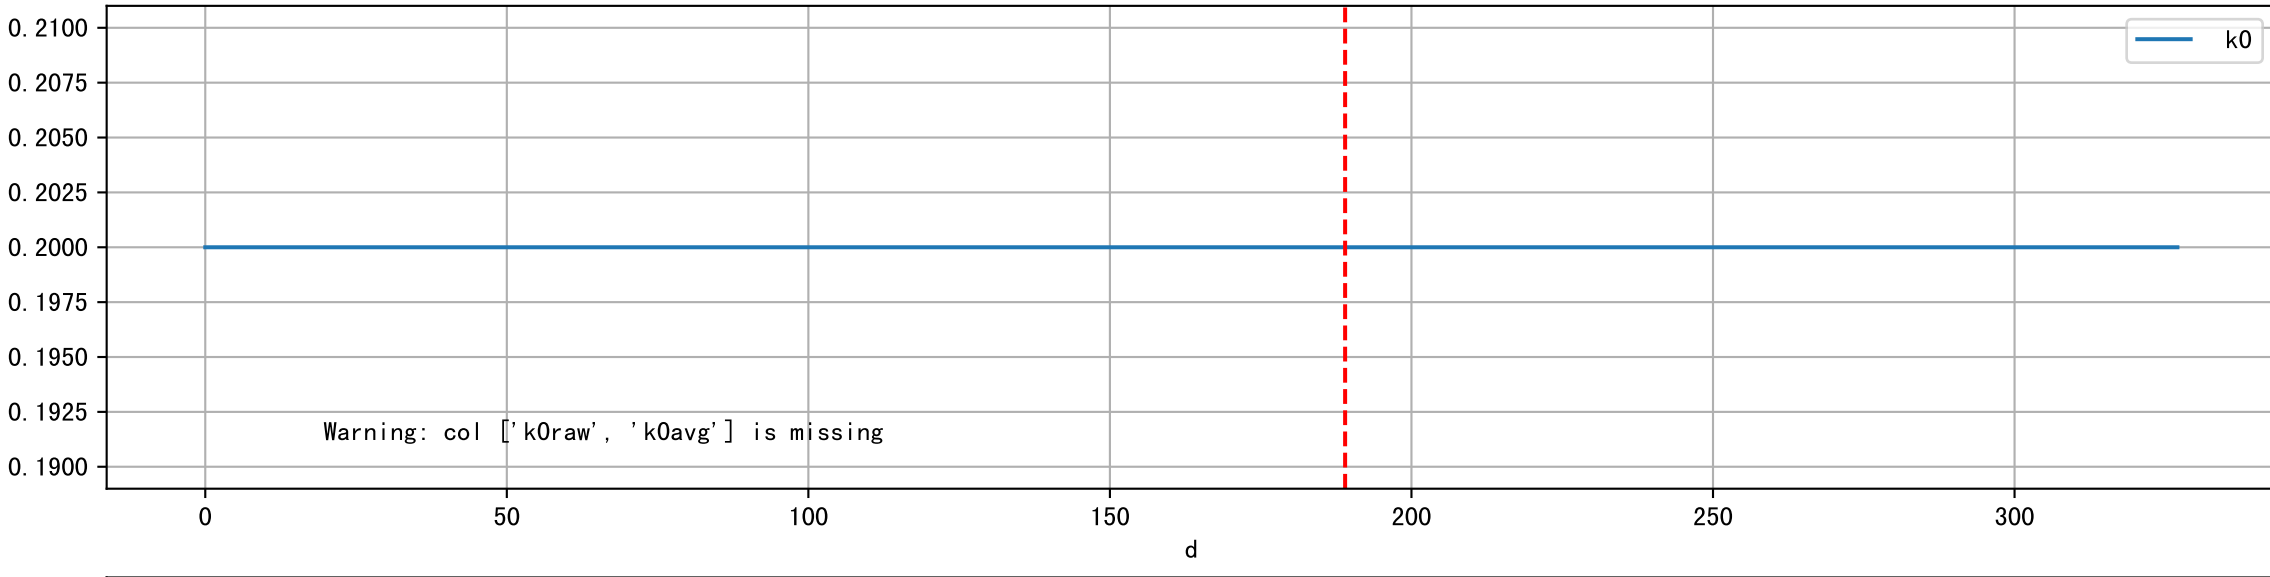

taocraw:-o', 'taocavg', 'taoc'], ['k0raw:-o', 'k0avg', 'k0'], ['k1raw:-o', 'k1avg', 'k1'], ['k2raw:-o', 'k2avg', 'k2'], ['Tblraw:-o', 'Tblavg',

P2-16 D:189 2026-03-13