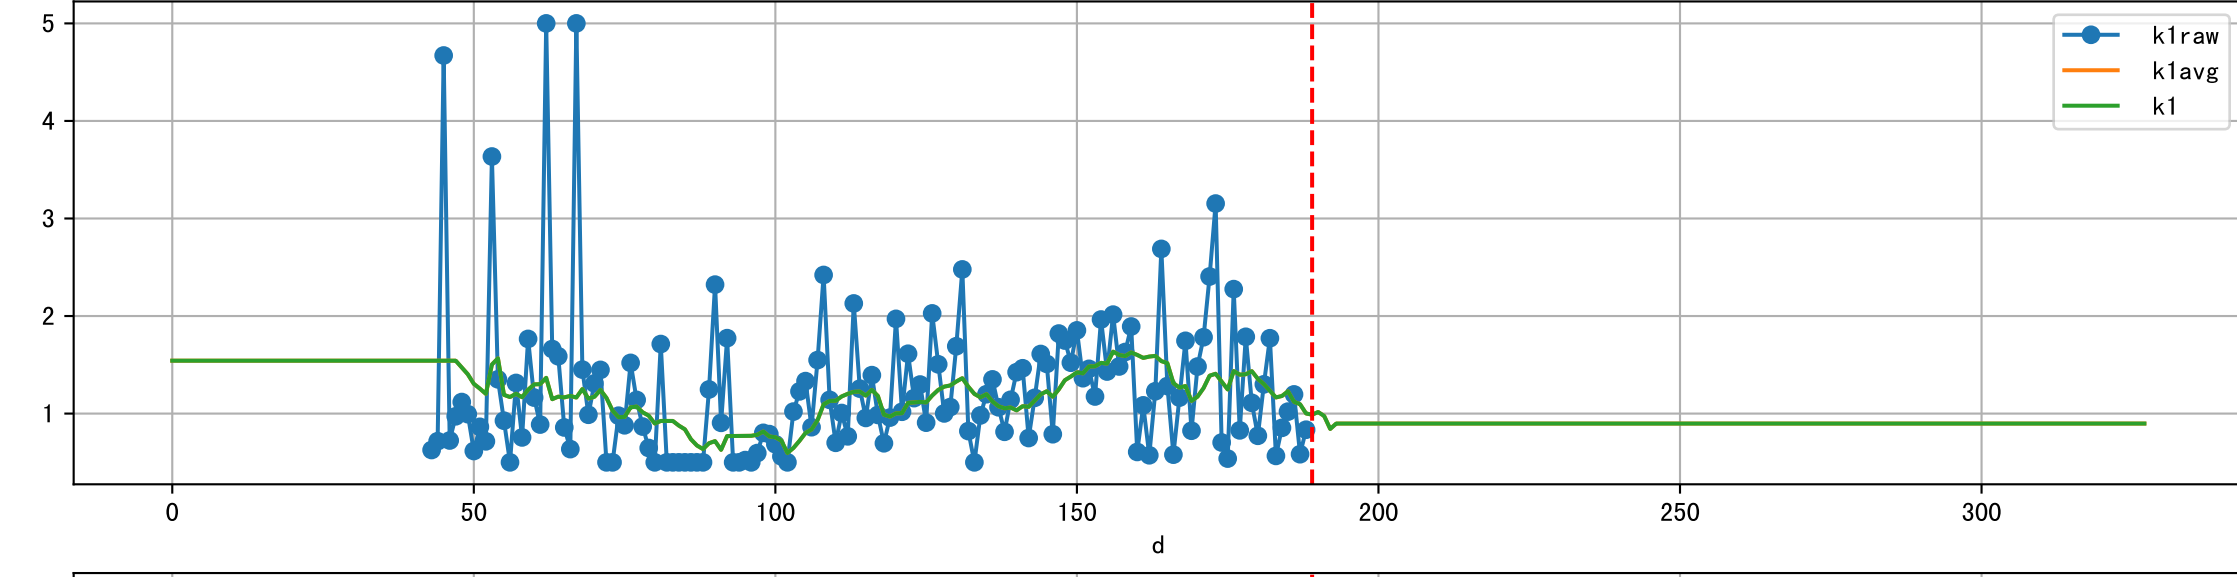

taocraw:-o', 'taocavg', 'taoc'], ['k0raw:-o', 'k0avg', 'k0'], ['k1raw:-o', 'k1avg', 'k1'], ['k2raw:-o', 'k2avg', 'k2'], ['Tblraw:-o', 'Tblavg',

P2-16 D:189 2026-03-13