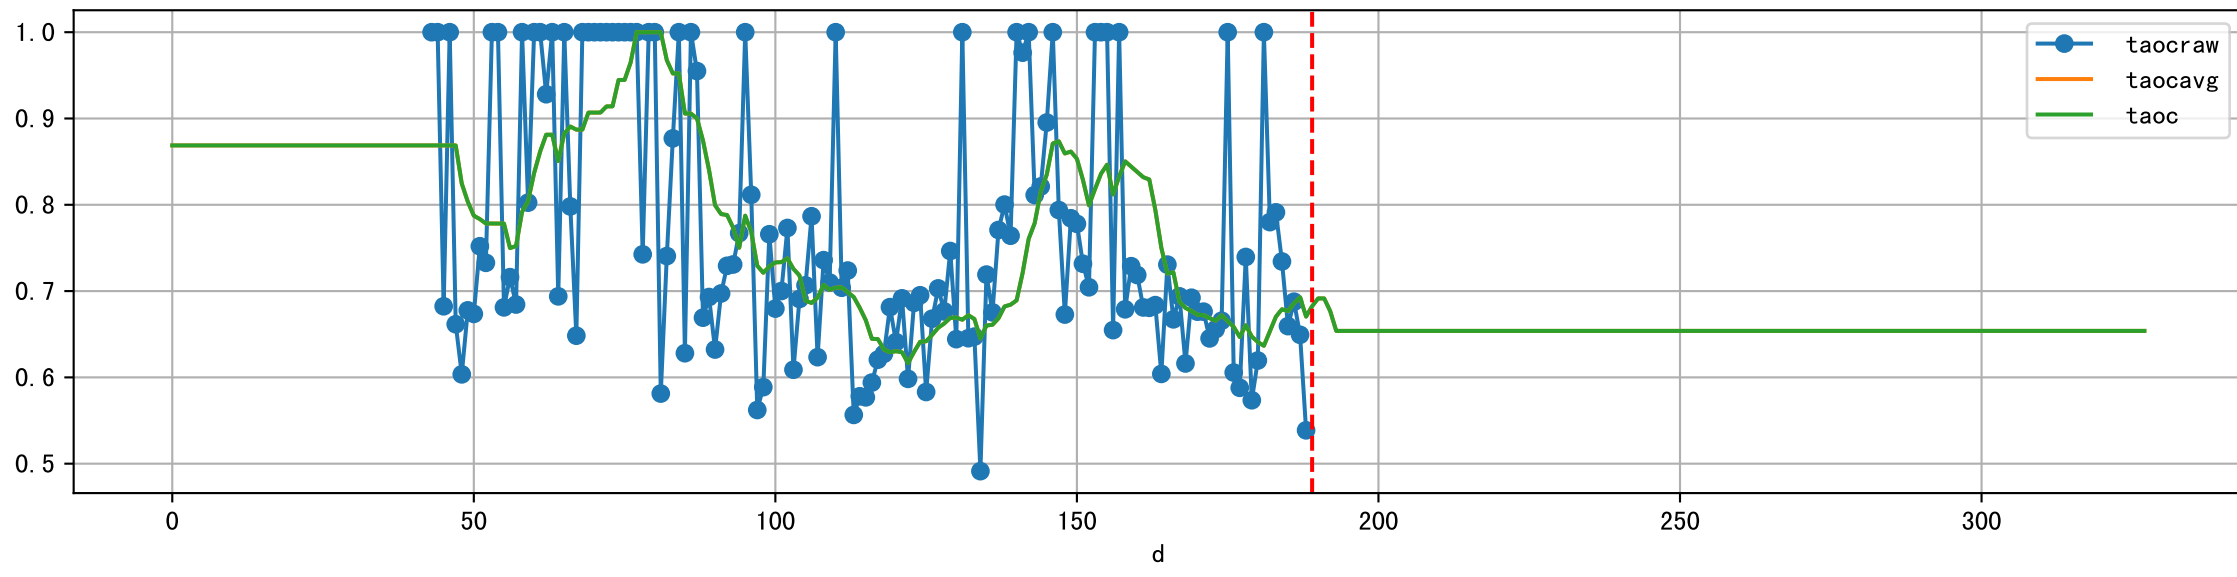

taocraw:-o', 'taocavg', 'taoc'], ['k0raw:-o', 'k0avg', 'k0'], ['k1raw:-o', 'k1avg', 'k1'], ['k2raw:-o', 'k2avg', 'k2'], ['Tblraw:-o', 'Tblavg',

P2-16 D:189 2026-03-13