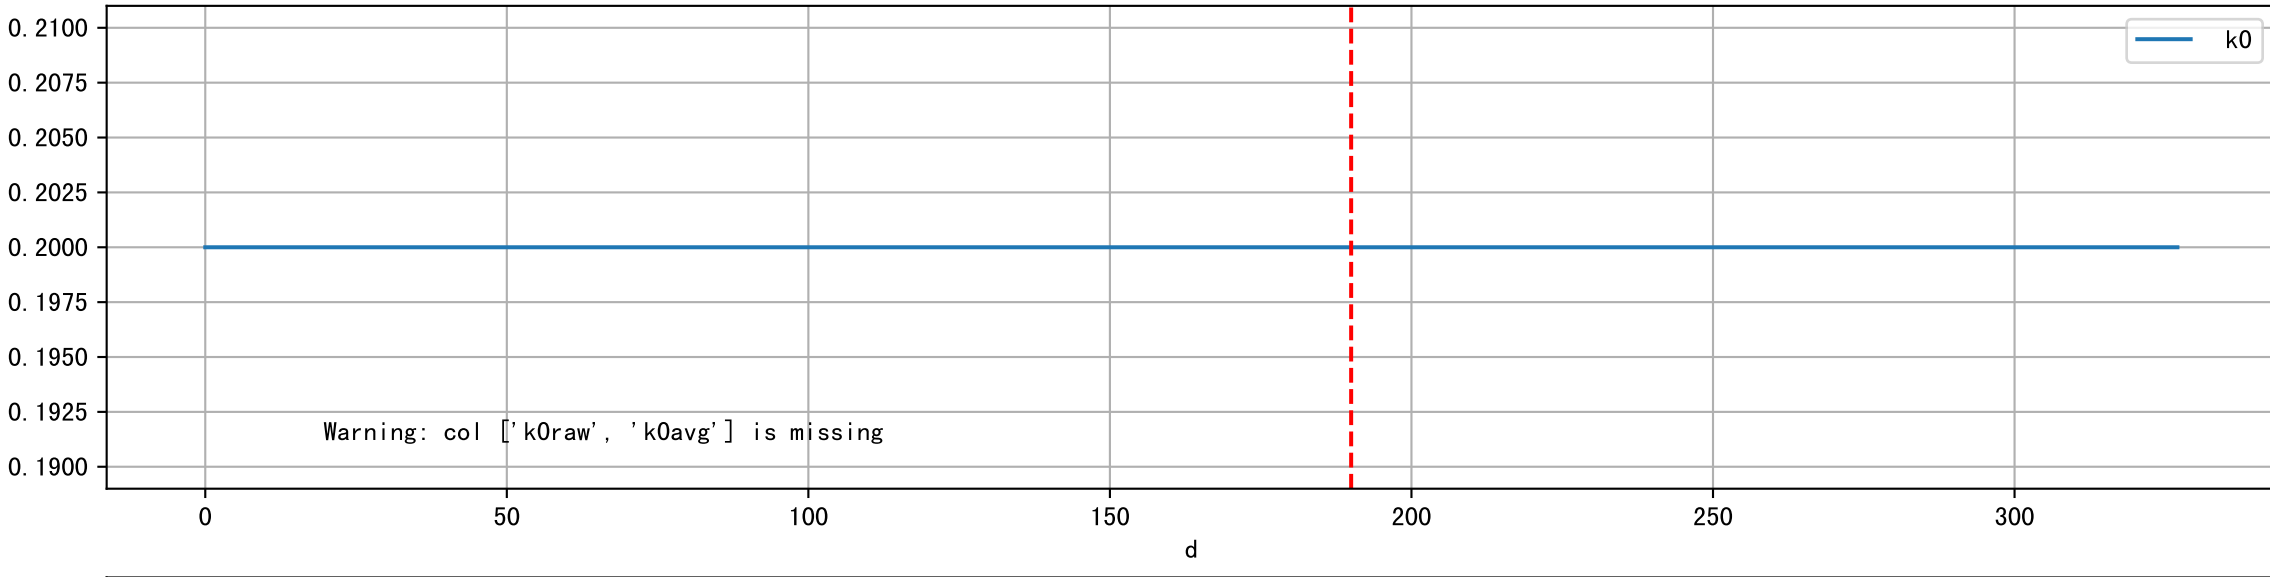

taocraw:-o', 'taocavg', 'taoc'], ['k0raw:-o', 'k0avg', 'k0'], ['k1raw:-o', 'k1avg', 'k1'], ['k2raw:-o', 'k2avg', 'k2'], ['Tblraw:-o', 'Tblavg',

P2-16 D:190 2026-03-14