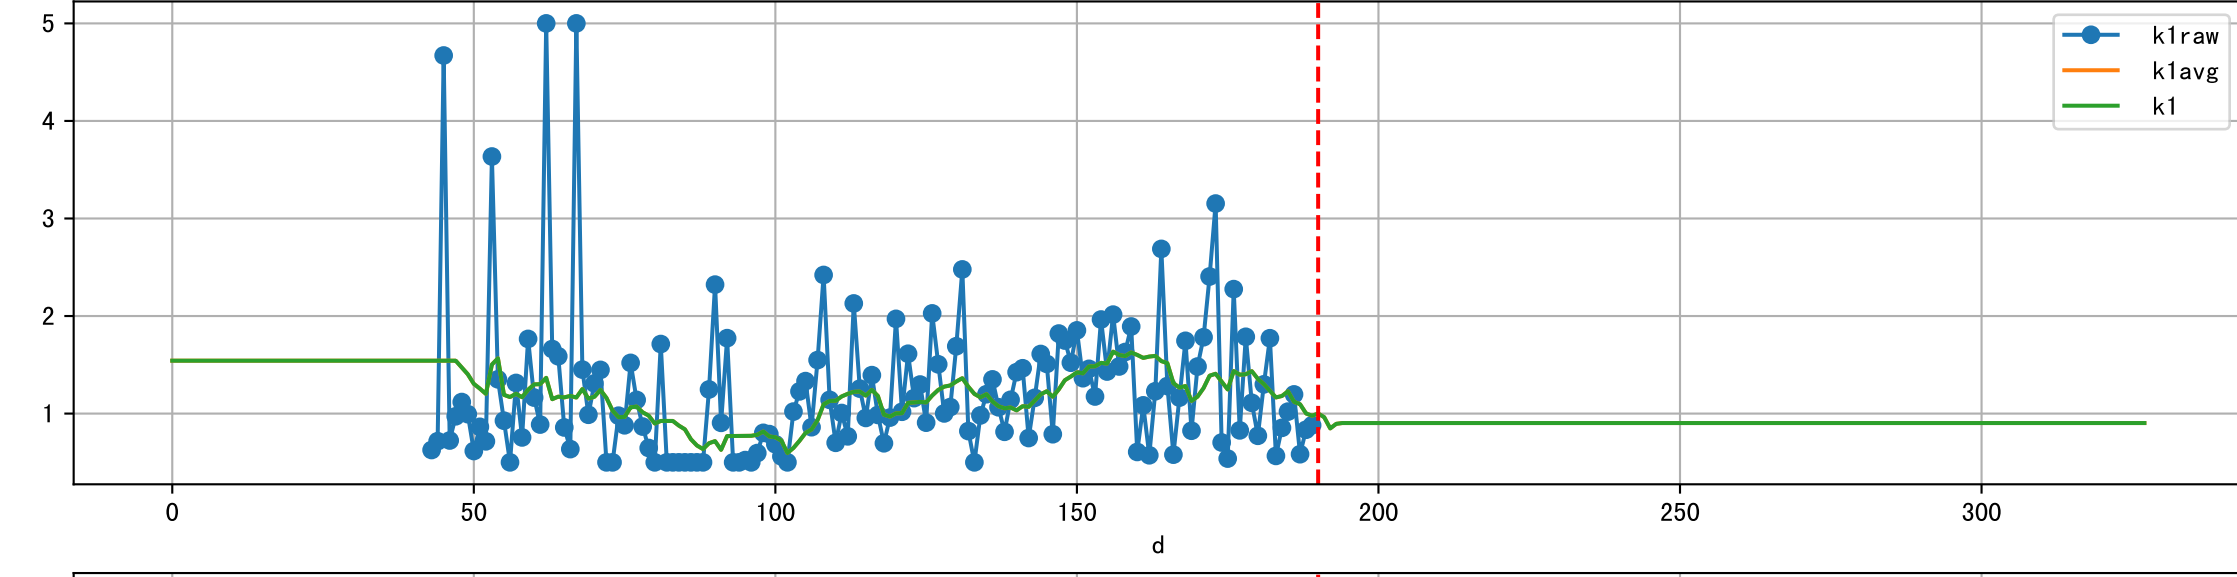

taocraw:-o', 'taocavg', 'taoc'], ['k0raw:-o', 'k0avg', 'k0'], ['k1raw:-o', 'k1avg', 'k1'], ['k2raw:-o', 'k2avg', 'k2'], ['Tblraw:-o', 'Tblavg',

P2-16 D:190 2026-03-14