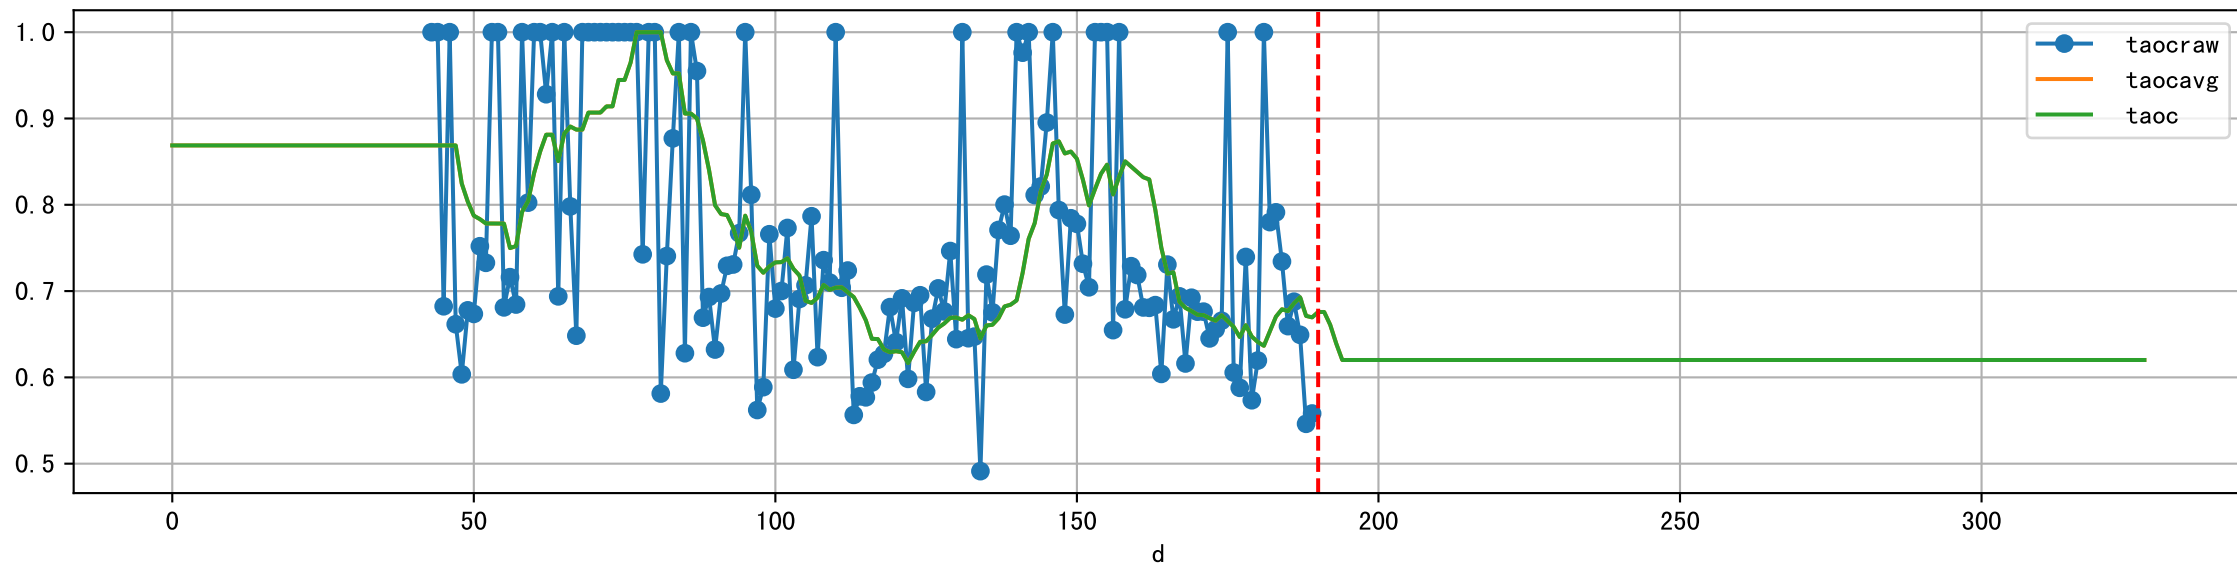

taocraw:-o', 'taocavg', 'taoc'], ['k0raw:-o', 'k0avg', 'k0'], ['k1raw:-o', 'k1avg', 'k1'], ['k2raw:-o', 'k2avg', 'k2'], ['Tblraw:-o', 'Tblavg',

P2-16 D:190 2026-03-14