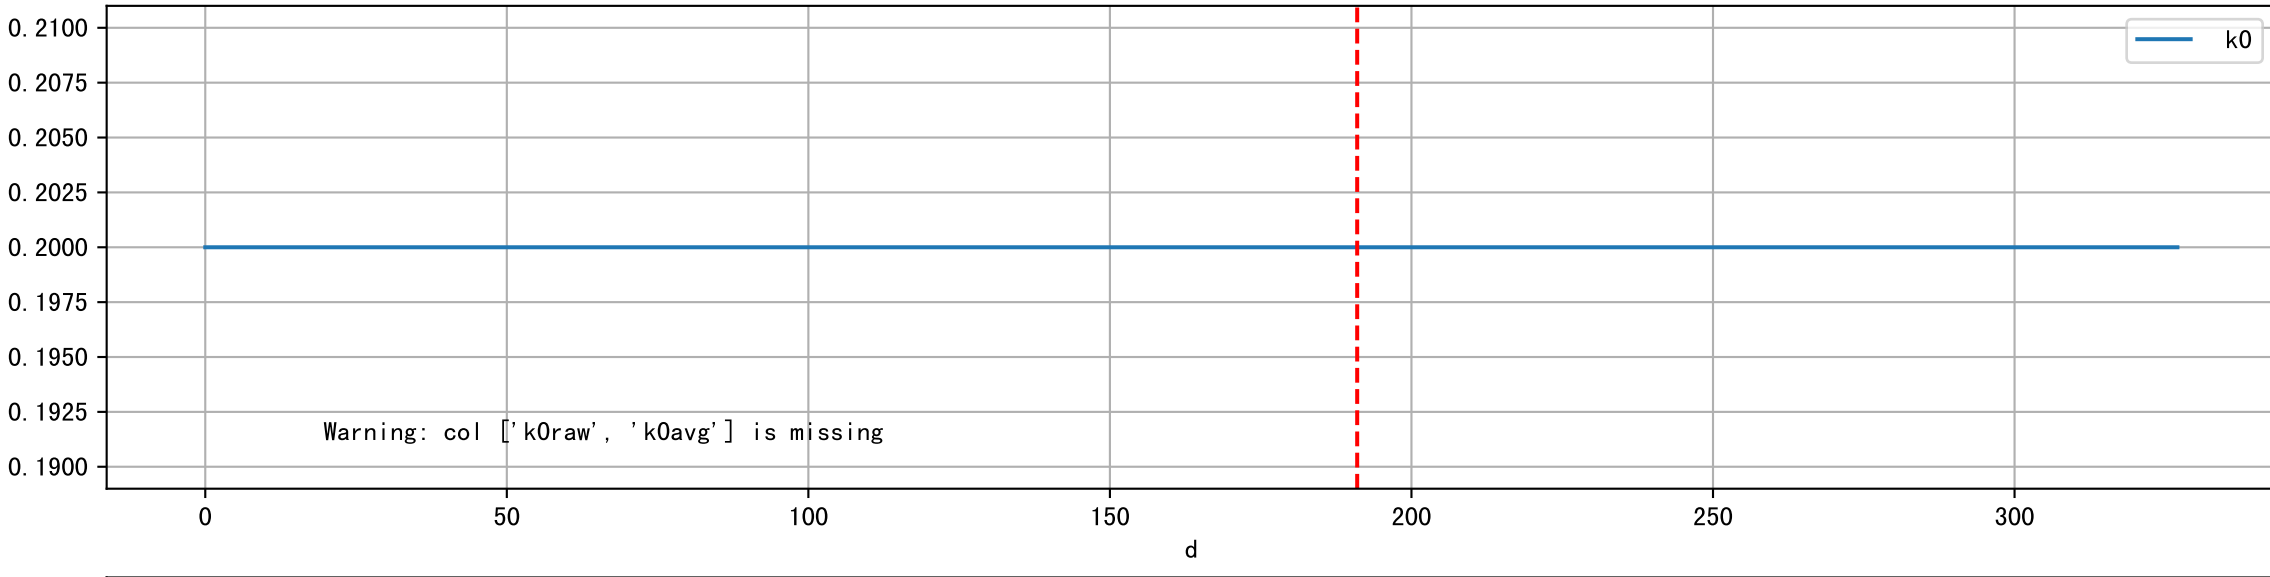

taocraw:-o', 'taocavg', 'taoc'], ['k0raw:-o', 'k0avg', 'k0'], ['k1raw:-o', 'k1avg', 'k1'], ['k2raw:-o', 'k2avg', 'k2'], ['Tblraw:-o', 'Tblavg',

P2-16 D:191 2026-03-15