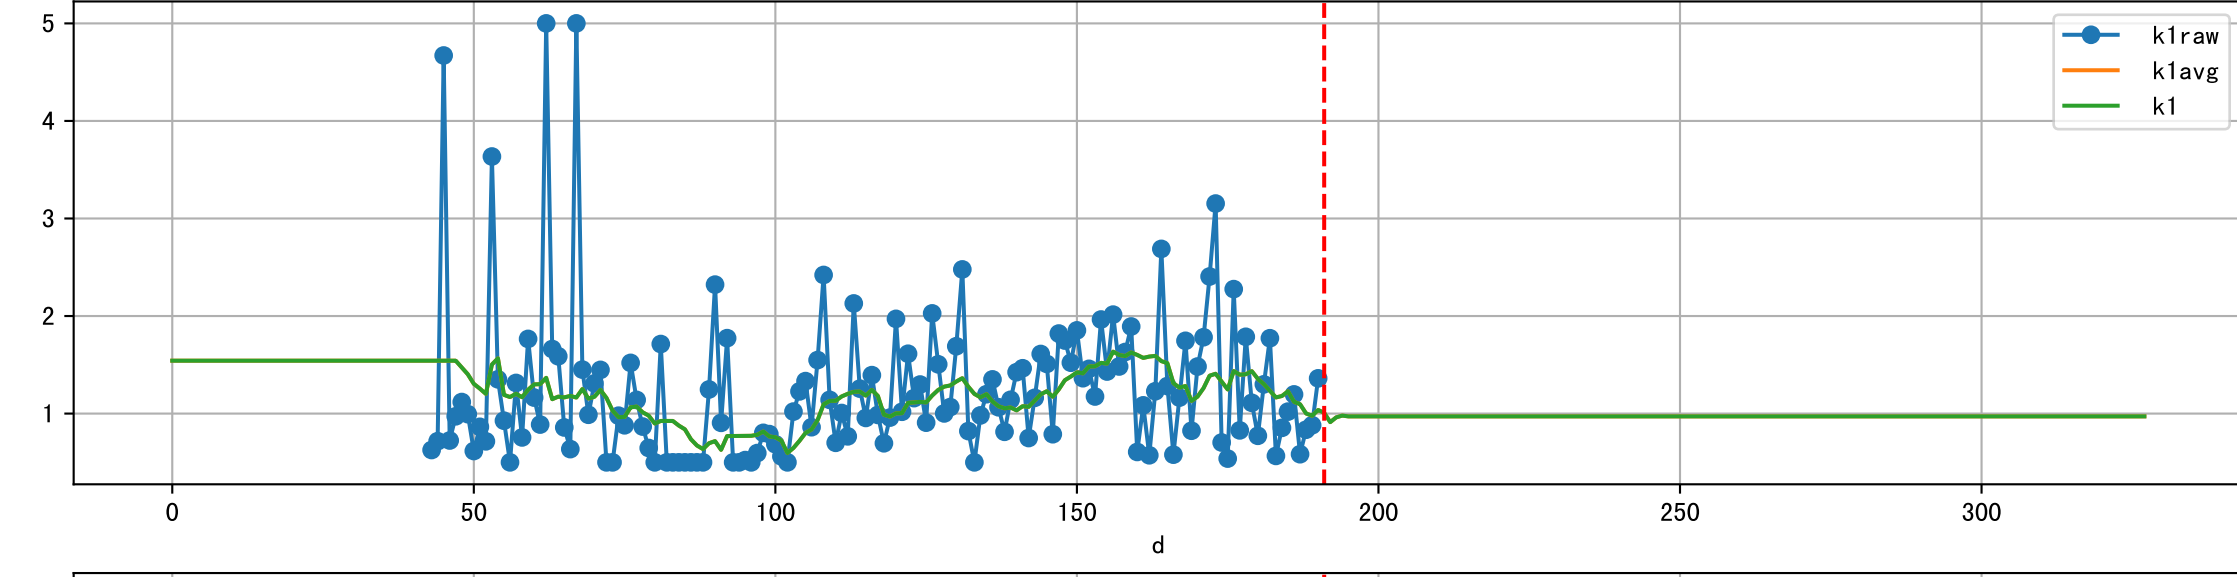

taocraw:-o', 'taocavg', 'taoc'], ['k0raw:-o', 'k0avg', 'k0'], ['k1raw:-o', 'k1avg', 'k1'], ['k2raw:-o', 'k2avg', 'k2'], ['Tblraw:-o', 'Tblavg',

P2-16 D:191 2026-03-15