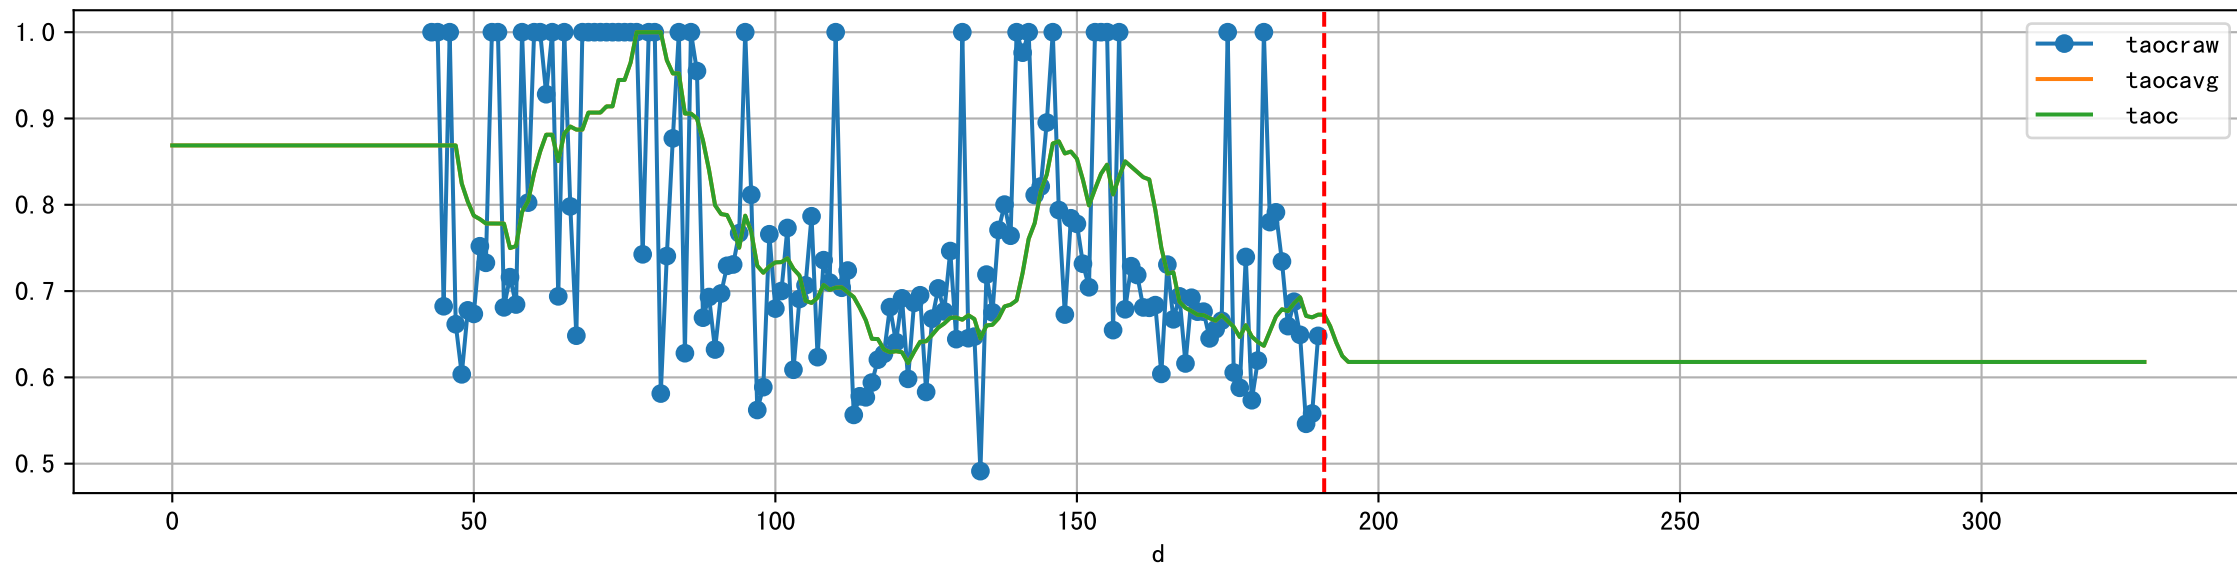

taocraw:-o', 'taocavg', 'taoc'], ['k0raw:-o', 'k0avg', 'k0'], ['k1raw:-o', 'k1avg', 'k1'], ['k2raw:-o', 'k2avg', 'k2'], ['Tblraw:-o', 'Tblavg',

P2-16 D:191 2026-03-15